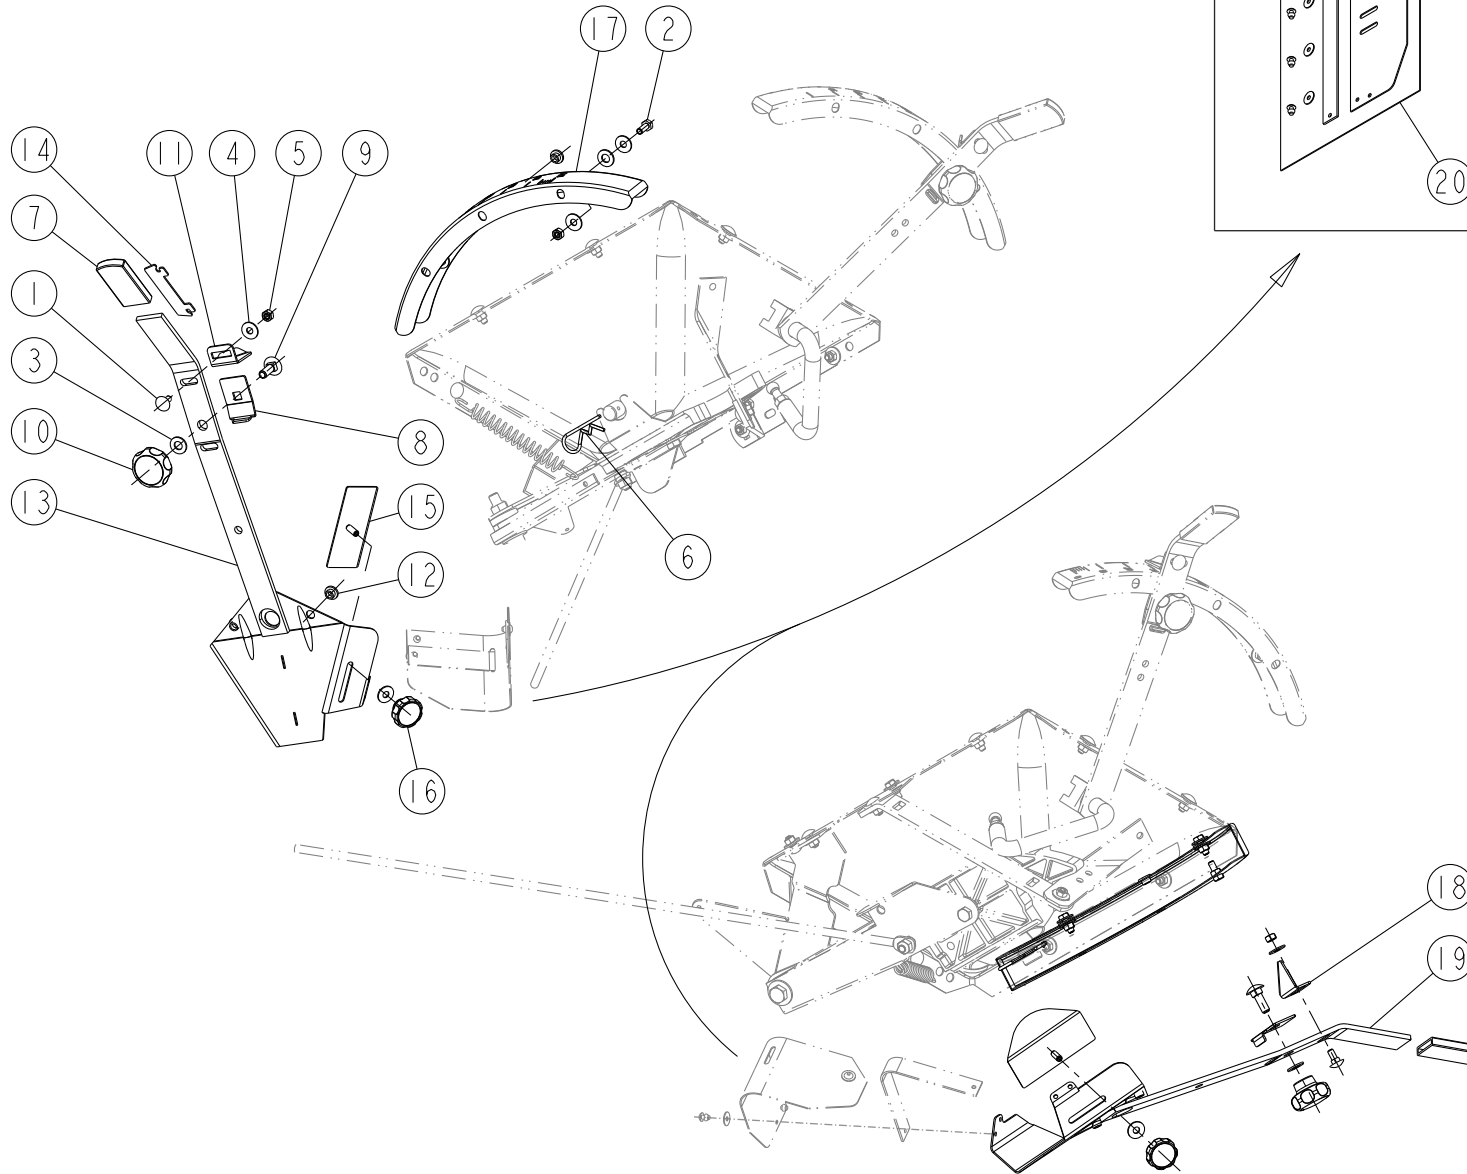

E1-00

REP	CODE	DÉSIGNATION
1	558715	Vis trcc 6x15 inox a2 70
2	558665	Vis h 6x16 inox a2 70
3	573808	Rondelle m8 n inox a2 70
4	573856	Rondelle l6 n inox a2 70
5	571256	Ecrou h6 inox a2 70
6	592701	Goupille beta d3 inox
7	415750	Poignée k 28x5x60 noir
8	963116	Butee serrage levier ng
9	558925	Vis trcc 8x25 inox a2 70
10	911003	Poignée de cmde hm8 inox as
11	968006	Index g ng
12	415716	Bouchon d9 gpn 300 f041 nat
13	919080	Goulotte glx so g
14	965011	Languette de guidage
15	918170	Deflecteur bordure ng so
16	911001	Poignée de cmde h6 inox as
17	935004	Secteur goulotte
18	968005	Index d ng
19	919081	Goulotte glx so d
20	911008	Kit anti-rebond as