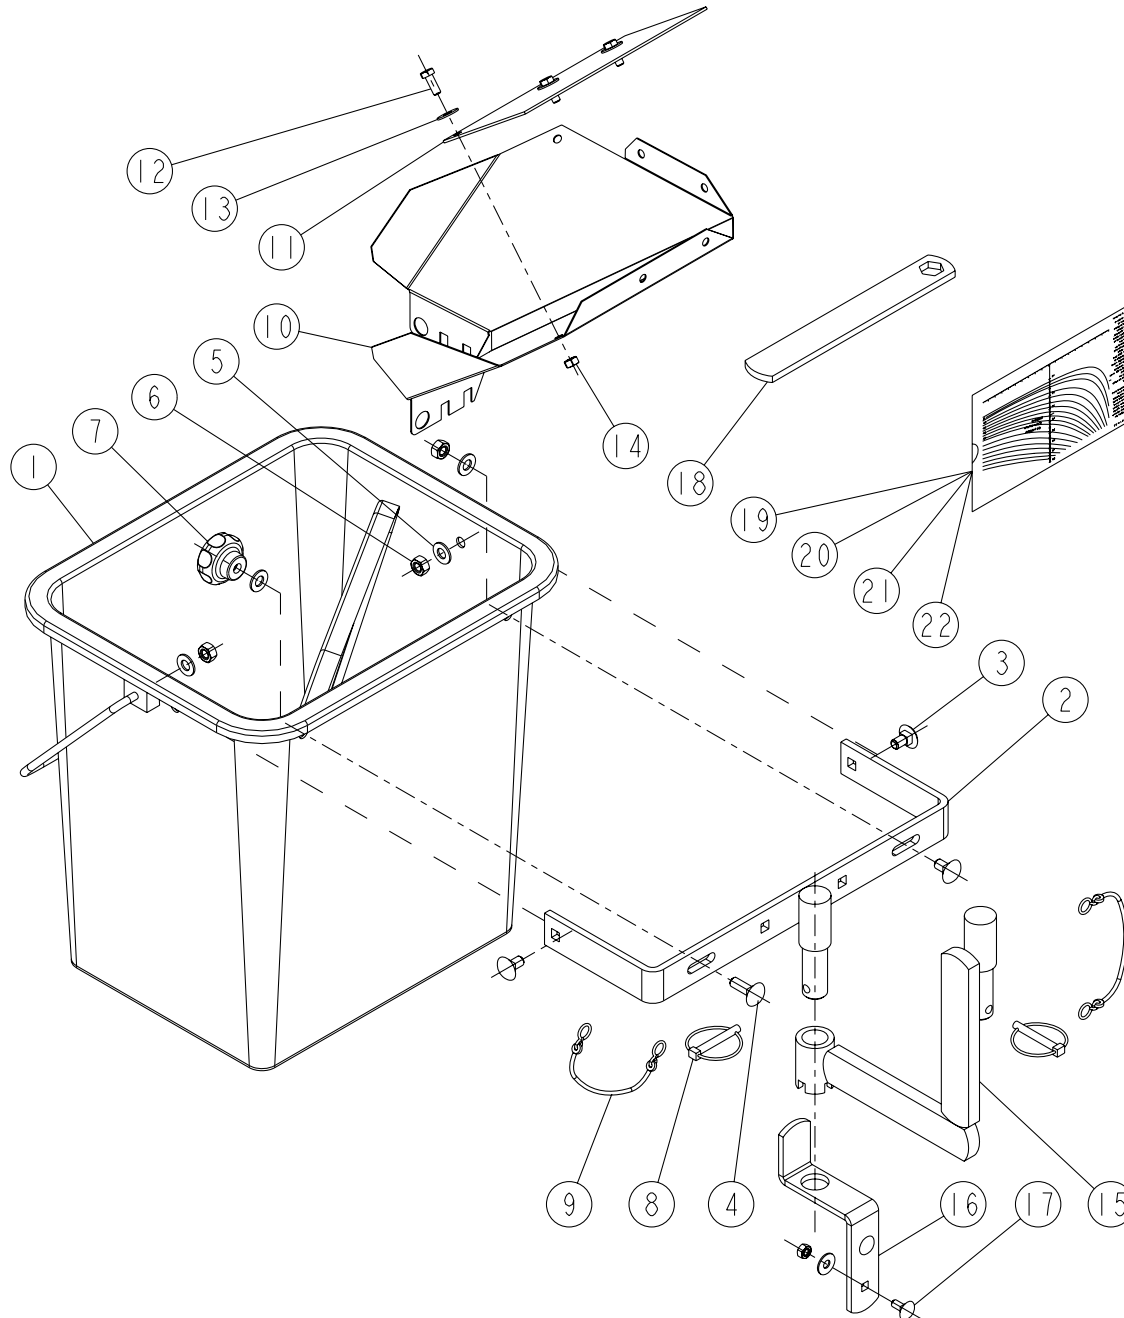

C3-00

REP	CODE	DÉSIGNATION
1	985217	Seau debit
2	916101	Support seau so
3	558916	Vis trcc 8x16 inox a2 70
4	558925	Vis trcc 8x25 inox a2 70
5	573808	Rondelle m8 n inox a2 70
6	571258	Ecrou h8 inox a2 70
7	911003	Poignee de cmde hm8 inox as
8	594306	Goup d6 clips zn 6 c fe s37
9	715010	Lien noir s29150 ref 715010
10	965082	Goulotte seau glx
11	987723	Bavette goulotte essai dpx
12	558665	Vis h 6x16 inox a2 70
13	573856	Rondelle l6 n inox a2 70
14	571256	Ecrou h6 inox a2 70
15	914108	Support seau 605 so
16	951562	Support stockage seau
17	558715	Vis trcc 6x15 inox a2 70
18	944006	Clef 17 dpx
19	989011	Reglette debit f
20	989013	Reglette debit gb
21	989012	Reglette debit d
22	989025	Reglette debit ru