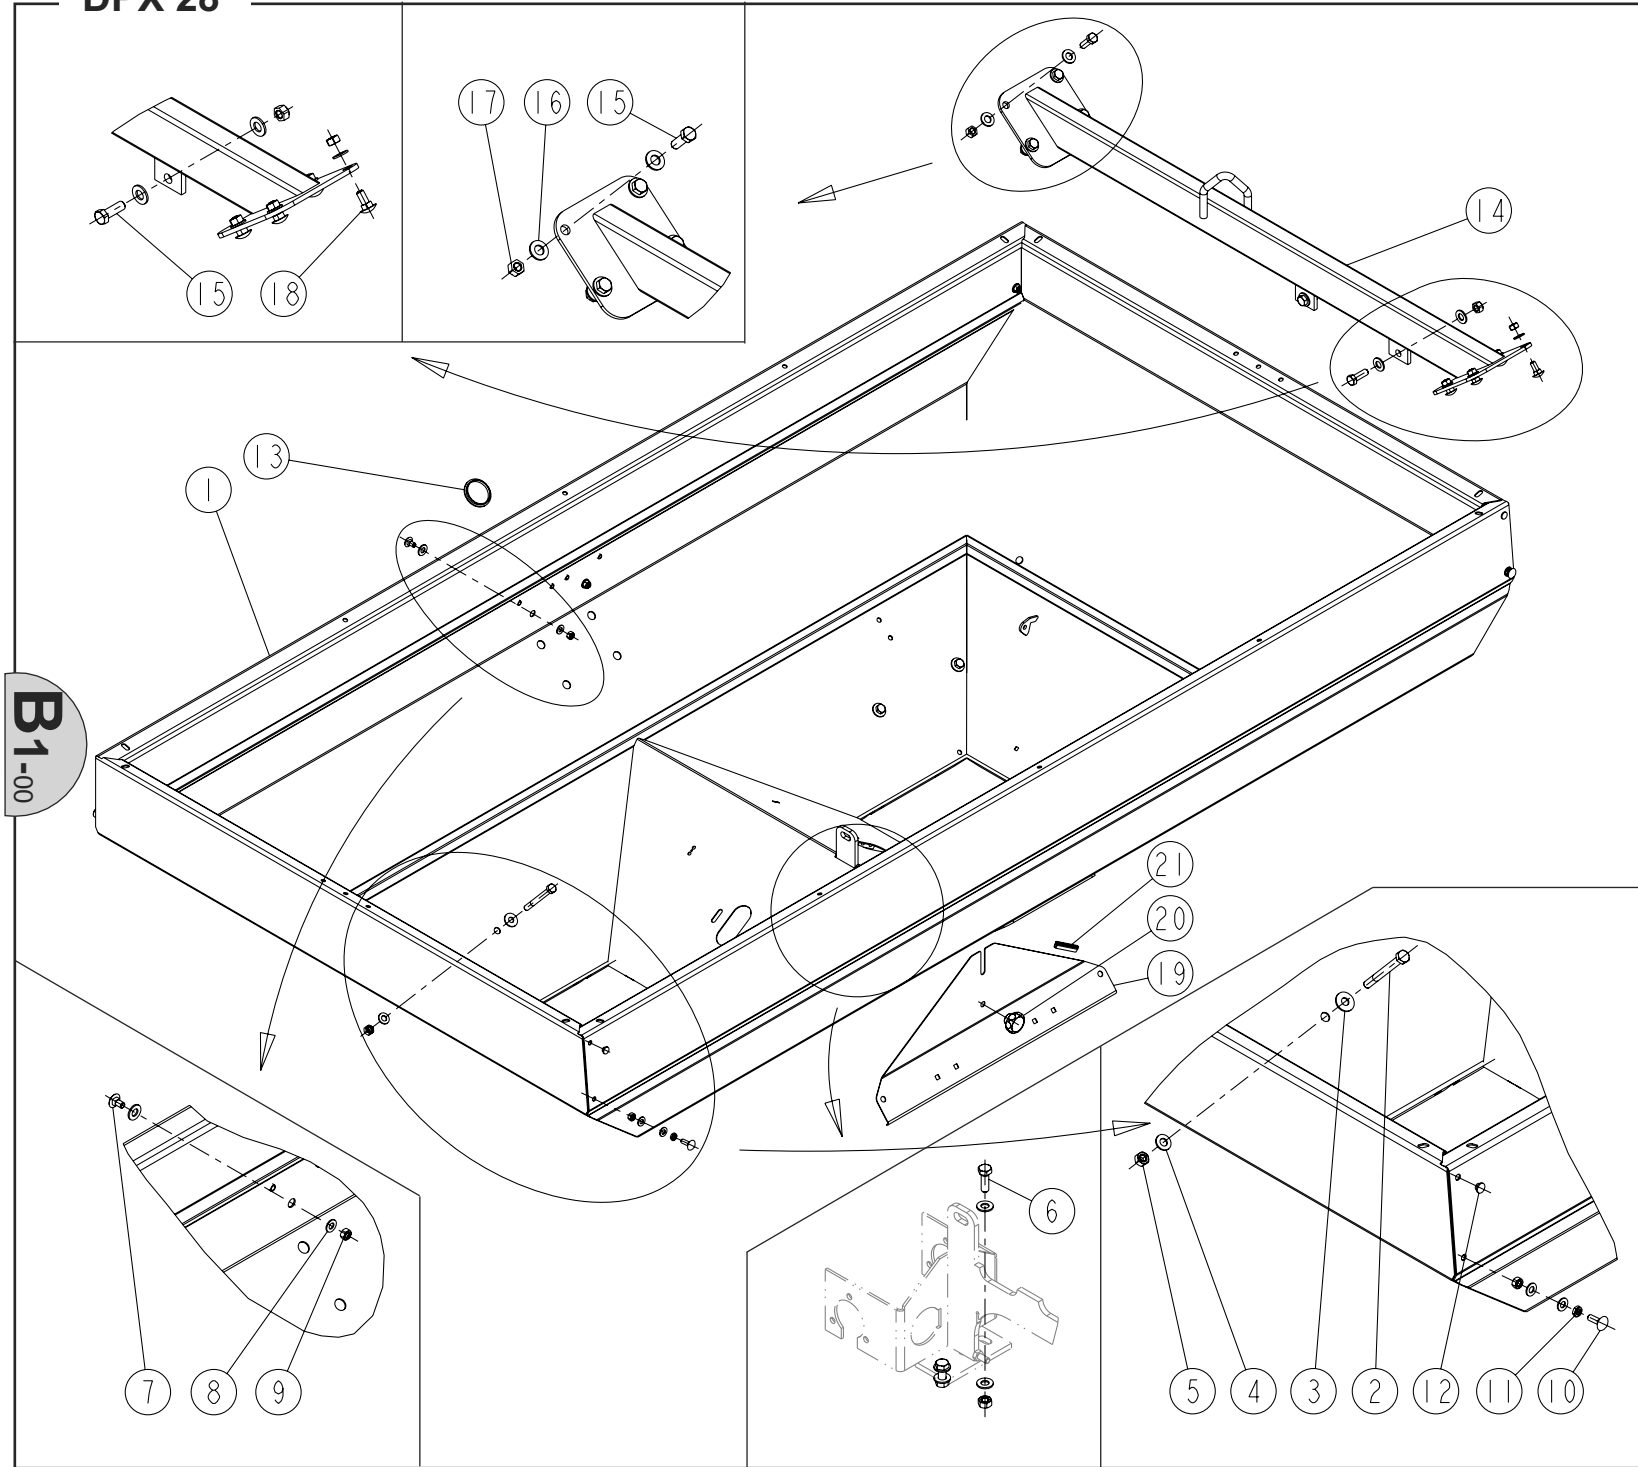

DPX 28

REP	CODE	DÉSIGNATION
1	919253	Tremie dpx28 so
2	559100	Vis h 10x100 inox a2 70 fp
3	573860	Rondelle I10 n inox a2 70
4	573810	Rondelle m10 n inox a2 70
5	571260	Ecrou h10 inox a2 70
6	559030	Vis h 10x30 inox a2 70 fp
7	558916	Vis trcc 8x16 inox a2 70
8	573808	Rondelle m8 n inox a2 70
9	571258	Ecrou h8 inox a2 70
10	558925	Vis trcc 8x25 inox a2 70
11	571278	Ecrou hm 8 inox a2 70
12	415716	Bouchon d9 gpn 300 f041 nat
13	415765	Bouchon passe fil d50
14	918264	Traverse tremie lx so
15	558235	Vis h 12x35 inox a2 70 fst
16	573812	Rondelle m12 n inox a2 70
17	571412	Ecrou frein nyl h12 inox a2 70
18	558975	Vis trcc 10x25 inox a2 70 fst
19	972102	Carter tremie dx
20	911003	Poignee de cmde hm8 inox as
21	463502	Joint pvc arme au m