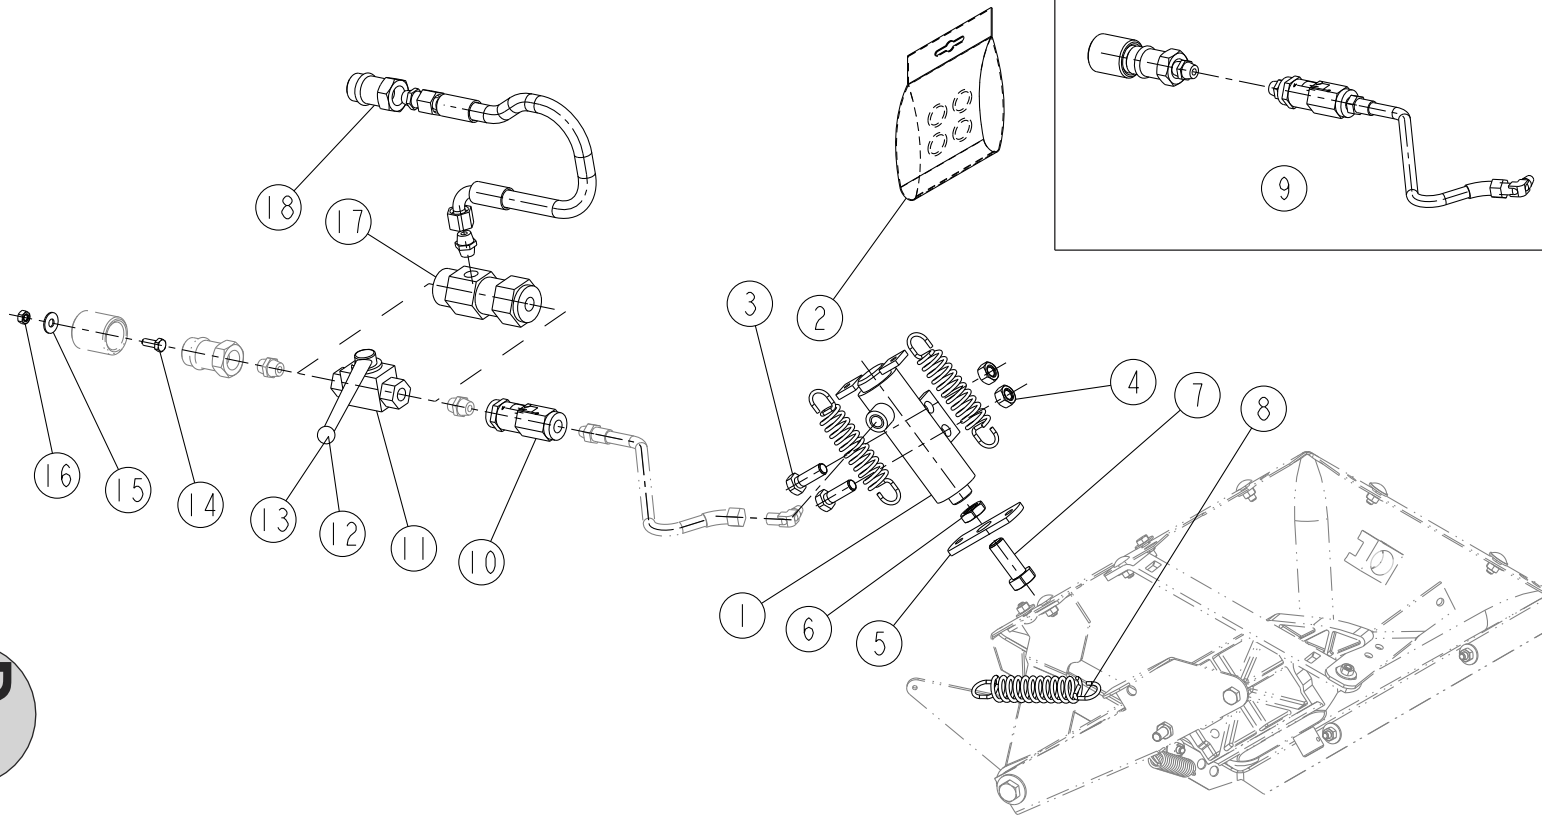

REP	CODE	DÉSIGNATION
1	982302	Verin trappe ng
2	720147	Poch joints verin 909020 982302
3	559030	Vis h 10x30 inox a2 70 fp
4	571260	Ecrou h10 inox a2 70
5	967070	Plaque ressort
6	571284	Ecrou hm 14 inox a2 70
7	558435	Vis h 14x35 inox
8	981009	Ressort trappe glx
9	983014	Kit hydraulique 2 se
10	795512	Limit uni fix 1 fg3 8 fg3 8
11	795041	Robinet 1 4 poignee droite
12	720833	Poignee de robinet carre 9mm
13	720896	Poignee de robinet carre 6mm
14	558665	Vis h 6x16 inox a2 70
15	573856	Rondelle l6 n inox a2 70
16	571256	Ecrou h6 inox a2 70
17	983072	Clapet pilot se 1 4
18	983080	Kit hyd clapet pilot mg
19	983015	Kit adaptation 2se en 1se
20	917107	Support robinets so
21	901578	Bride d etrier
22	571205	Ecrou h5 zn 6 c fe
23	906330	Glissiere support cde
24	558835	Vis h 8x35 inox a2 70 fp
25	571208	Ecrou h8 zn 6 c fe

D2-00