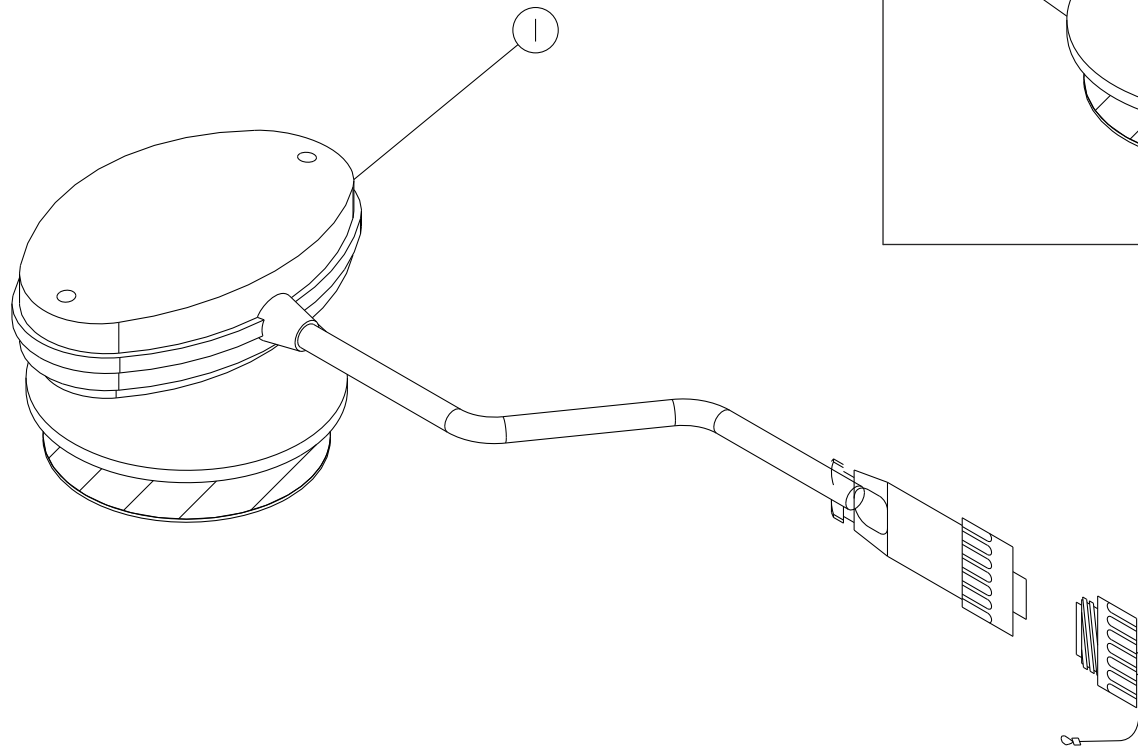

REP	CODE	DÉSIGNATION
1	208400	Antenne capteur vit gps mo
2	208401	Plaque adhesive fix antenne gps
3	720259	Prise femelle amphenol 4broches