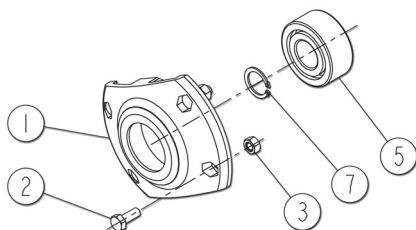

1500 - 2100 - 2700 L

DPX 28

Réf: 400 453 - 01 EU / DT

SULKY 

Les Portes de Bretagne
P.A. de la Gaultière - 35220 CHATEAUBOURG France
Tél : (33)02-99-00-84-84 • Fax : (33)02-99-62-39-38
Site Internet : www.sulky-burel.com
E-Mail : info@sulky-burel.com