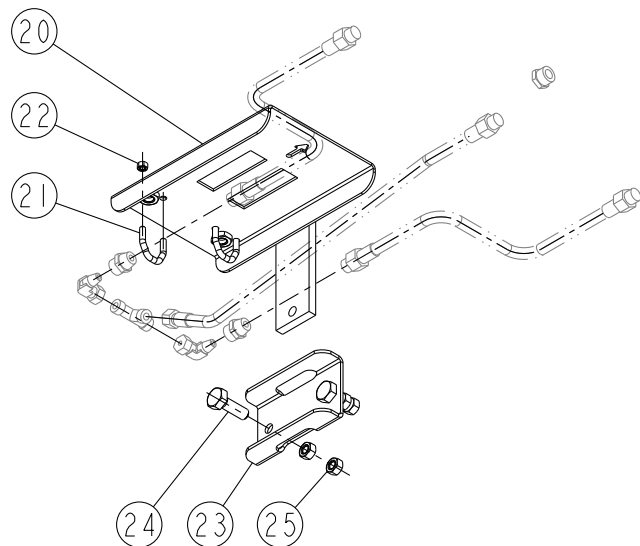

REP	CODE	DÉSIGNATION
1	982302	Verin trappe ng
2	720147	Poch joints verin 909020 982302
3	559030	Vis h 10x30 inox a2 70 fp
4	571260	Ecrou h10 inox a2 70
5	967070	Plaque ressort
6	571284	Ecrou hm 14 inox a2 70
7	558435	Vis h 14x35 inox
8	981009	Ressort trappe glx
9	983014	Kit hydraulique 2 se
10	795512	Limit uni fix 1 fg3 8 fg3 8
11	795041	Robinet 1 4 poignee droite
12	720833	Poignee de robinet carre 9mm
13	720896	Poignee de robinet carre 6mm
14	558665	Vis h 6x16 inox a2 70
15	573856	Rondelle l6 n inox a2 70
16	571256	Ecrou h6 inox a2 70
17	983072	Clapet pilot se 1 4
18	983080	Kit hyd clapet pilot mg
19	983015	Kit adaptation 2se en 1se
20	917107	Support robinets so
21	901578	Bride d etrier
22	571205	Ecrou h5 zn 6 c fe
23	906330	Glissiere support cde
24	558835	Vis h 8x35 inox a2 70 fp
25	571208	Ecrou h8 zn 6 c fe

D2-00