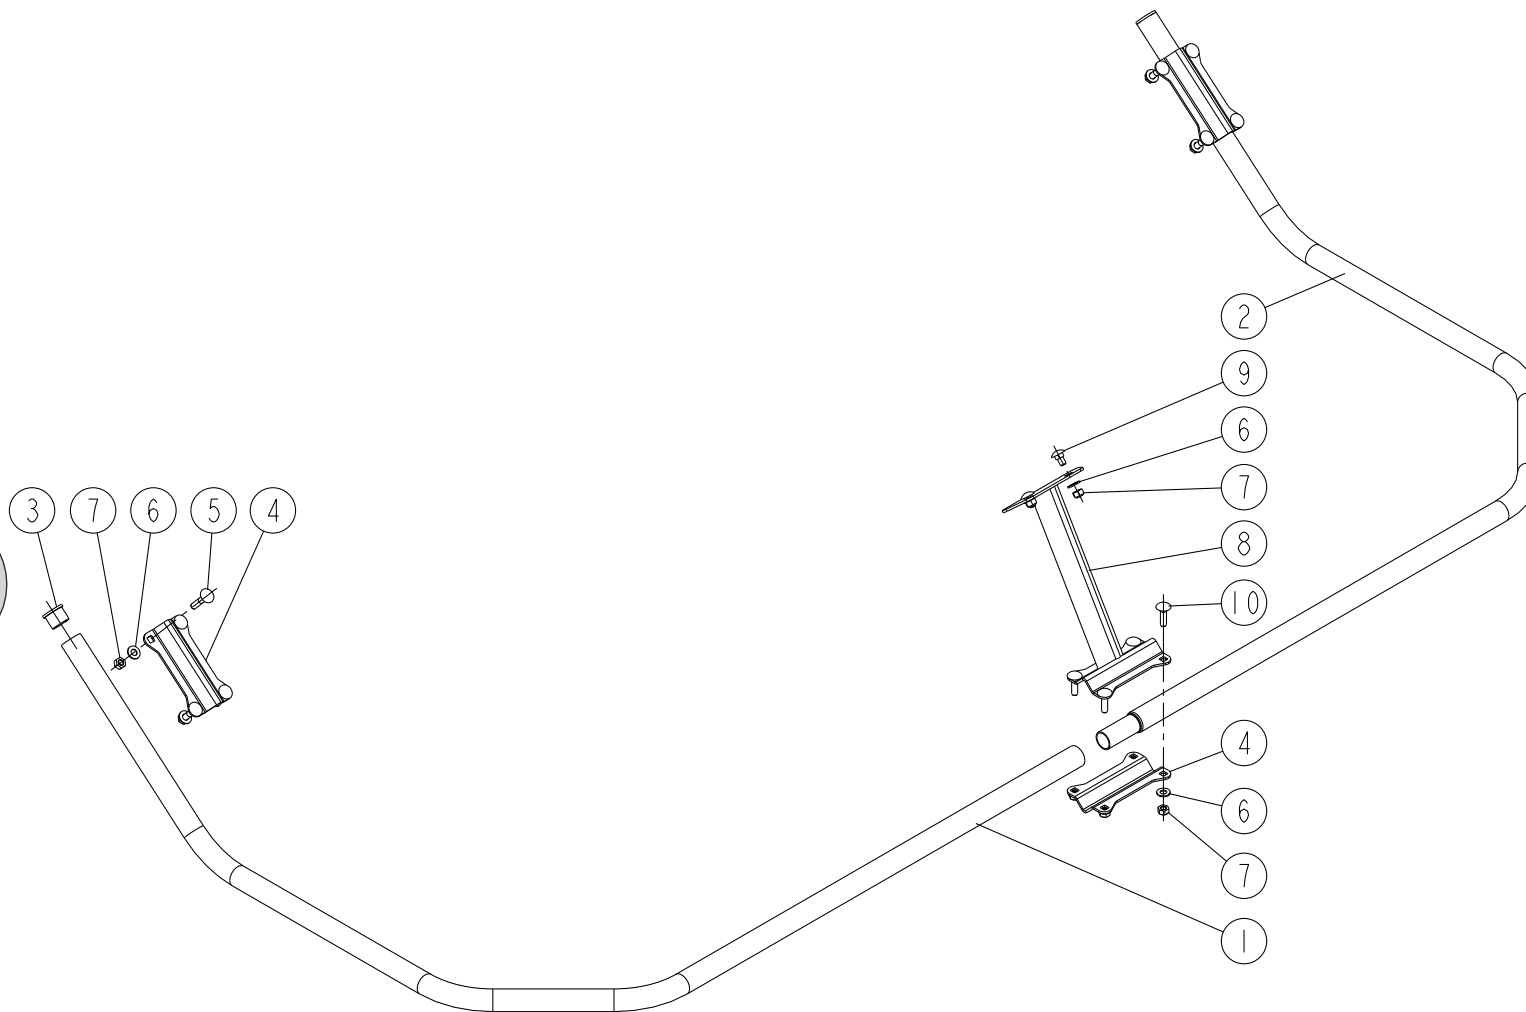

DPX 28

B4-00

REP	CODE	DÉSIGNATION
1	963674	Arceau protection g lx
2	963675	Arceau protection d lx
3	415747	Bouchon d30 a lamelles noir
4	955157	Bride arceau dpx
5	558940	Vis trcc 8x40 inox a2 70
6	573808	Rondelle m8 n inox a2 70
7	571408	Ecrou frein nylon h8 inox a2 70
8	916365	Potence arceau lx so
9	558916	Vis trcc 8x16 inox a2 70
10	558930	Vis trcc 8x30 inox a2 70