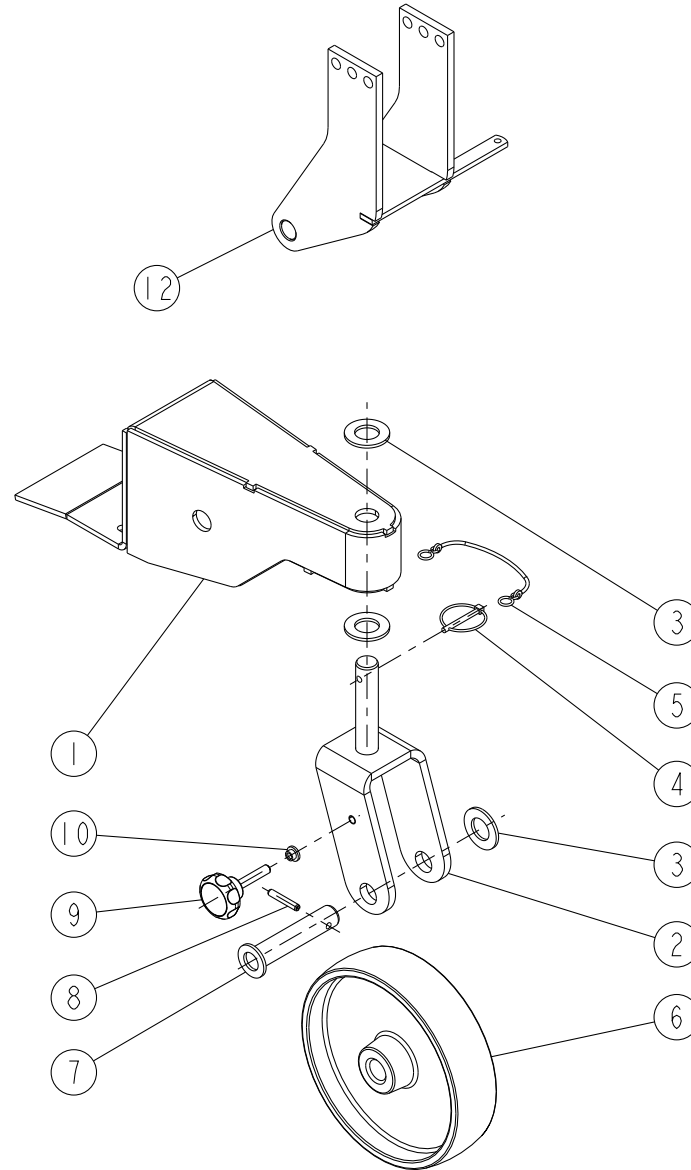

REP	CODE	DÉSIGNATION
1	918356	Patin roue so
2	914133	Chape roue pivotante so
3	573170	Rondelle m20 n zn 6 c fe
4	594304	Goup clips d4 5 zn 6 c fe s32
5	715010	Lien noir s29150 ref 715010
6	782002	Roue remisage 200x50
7	900129	Axe de traceur so
8	589307	Goup elastic 6x35 inox
9	911006	Poignee de cmde h8x45 inox as
10	415716	Bouchon d9 gpn 300 f041 nat
11	914134	Bride roue av g so
12	914135	Bride roue av d so
13	552054	Vis h 10x120 fp
14	573810	Rondelle m10 n inox a2 70
15	571260	Ecrou h10 inox a2 70