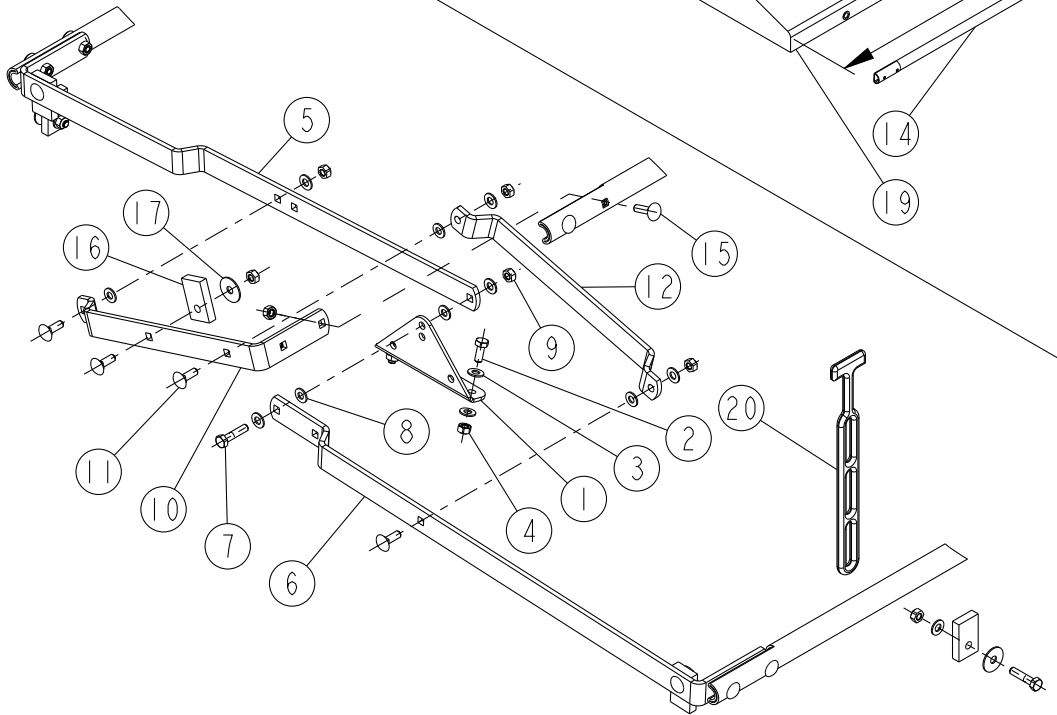

REP	CODE	DÉSIGNATION
1	967107	Equerre bache drx
2	551770	Vis h 8x20 fst inox a2 70
3	573808	Rondelle m8 n inox a2 70
4	571258	Ecrou h8 inox a2 70
5	942052	Bras bache drx
6	942058	Bras avant bache lx dx
7	558835	Vis h 8x35 inox a2 70 fp
8	573008	Rondelle nylon pa66 8
9	571408	Ecrou frein nylon h8 inox a2 70
10	942059	Bras central lx dx
11	558925	Vis trcc 8x25 inox a2 70
12	942057	Bielette bache lx dx
13	940107	Tube bache lx
14	940131	Tube bache mx
15	558930	Vis trcc 8x30 inox a2 70
16	987719	Amortisseur bache lx dx
17	573358	Rondelle I18 n inox a2 70
18	987615	Bache lx
19	987627	Bache rehausse evasee expert
20	696110	Attache caoutchouc