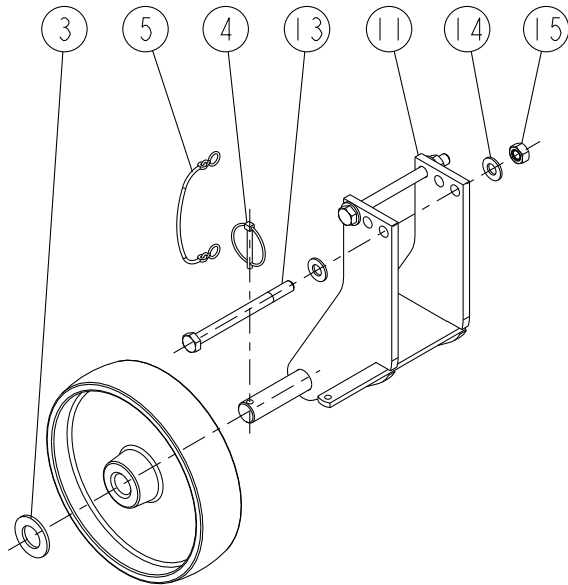

REP	CODE	DÉSIGNATION
1	918356	Patin roue so
2	914133	Chape roue pivotante so
3	573170	Rondelle m20 n zn 6 c fe
4	594304	Goup clips d4 5 zn 6 c fe s32
5	715010	Lien noir s29150 ref 715010
6	782002	Roue remisage 200x50
7	900129	Axe de traceur so
8	589307	Goup elastic 6x35 inox
9	911006	Poignee de cmde h8x45 inox as
10	415716	Bouchon d9 gpn 300 f041 nat
11	914134	Bride roue av g so
12	914135	Bride roue av d so
13	552054	Vis h 10x120 fp
14	573810	Rondelle m10 n inox a2 70
15	571260	Ecrou h10 inox a2 70