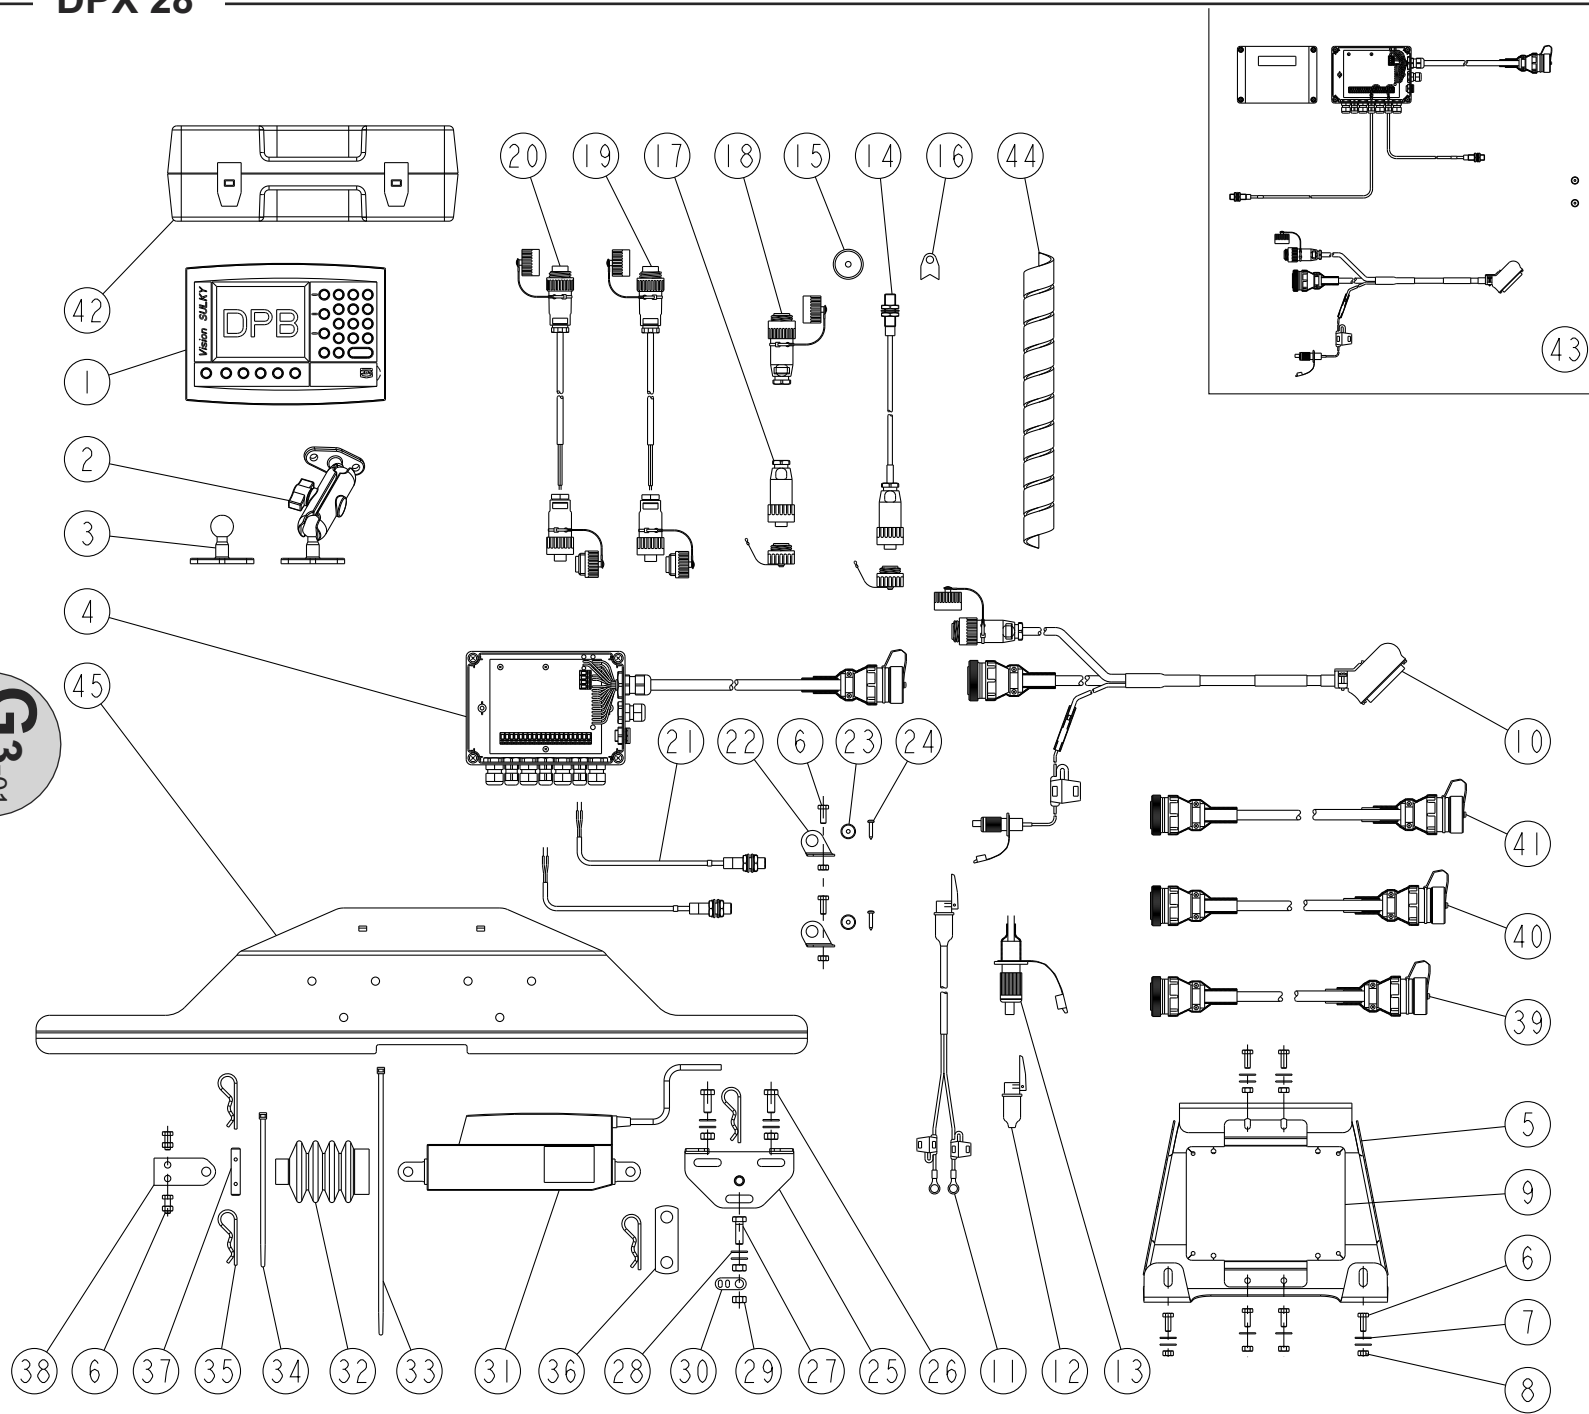

F3-01

DPX 28

G1-00

REP	CODE	DÉSIGNATION
1	967222	Barre éclairage dpx28
2	794755	Bride fil d 6-12 a encliqueter
3	558825	Vis h 8x25 inox a2 70 fp
4	573808	Rondelle m8 n inox a2 70
5	571258	Ecrou h8 inox a2 70
6	983819	Kit éclairage distrib connec
7	573856	Rondelle I6 n inox a2 70
8	571256	Ecrou h6 inox a2 70
9	721014	Feu g 2005
10	721015	Feu d 2005
11	721016	Cable liaison dpx nm
12	988112	Autocol refl 141 567 g
13	988111	Autocol refl 141 567 d

DPX 28

G3-01

REP	CODE	DÉSIGNATION
1	720305	Console vision ii dpb dpx
2	983953	Kit support console vision
3	983654	Rotule console vision d25 nm
4	720337	Boite de connexion dpb
5	951330	Support boite electronique dpx
6	558665	Vis h 6x16 inox a2 70
7	573856	Rondelle l6 n inox a2 70
8	571256	Ecrou h6 inox a2 70
9	951556	Plaque boite connexion
10	720304	Faisceau principal vision
11	983712	Faisceau 12 volts cobo
12	720854	Prise femelle 12v cobo
13	720855	Prise male 12v cobo
14	720199	Capteur avancement dpb
15	983914	Aimant
16	983915	Aimant a collier
17	720259	Prise femelle amphenol 4broches
18	720258	Prise male amphenol 4broches
19	983713	Faisceau 7 broch vitesse tract
20	983714	Faisceau 14 broch vitesse tract
21	983912	Capteur ils
22	967091	Support capteur trappe dpb
23	983913	Aimant de trappe
24	557611	Vis cbl z st3 5x19 inox a2 70
25	918205	Platine verin dpb so
26	551770	Vis h 8x20 fst inox a2 70
27	558825	Vis h 8x25 inox a2 70 fp
28	573808	Rondelle m8 n inox a2 70
29	571258	Ecrou h8 inox a2 70
30	964108	Guide gaine
31	982501	Verin electrique dpb
32	799100	Soufflet verin electrique
33	794760	Lien de serrage 295x5 noir
34	794640	Lien de serrage nylon noir
35	592701	Goupille beta d3 inox
36	941041	Lien stockage dpb
37	921073	Axe verin dpb
38	964076	Guide verin dpb
39	983622	Rallonge 4 metres dpb vision
40	983623	Rallonge 6 metres dpb vision
41	983624	Rallonge 9 metres dpb vision
42	420005	Emb coffret noir et mousse
43	983705	Faisceau vision dpb
44	879200	Gaine spiralee sgx-32 au m
45	962165	Adaptation dpa prima