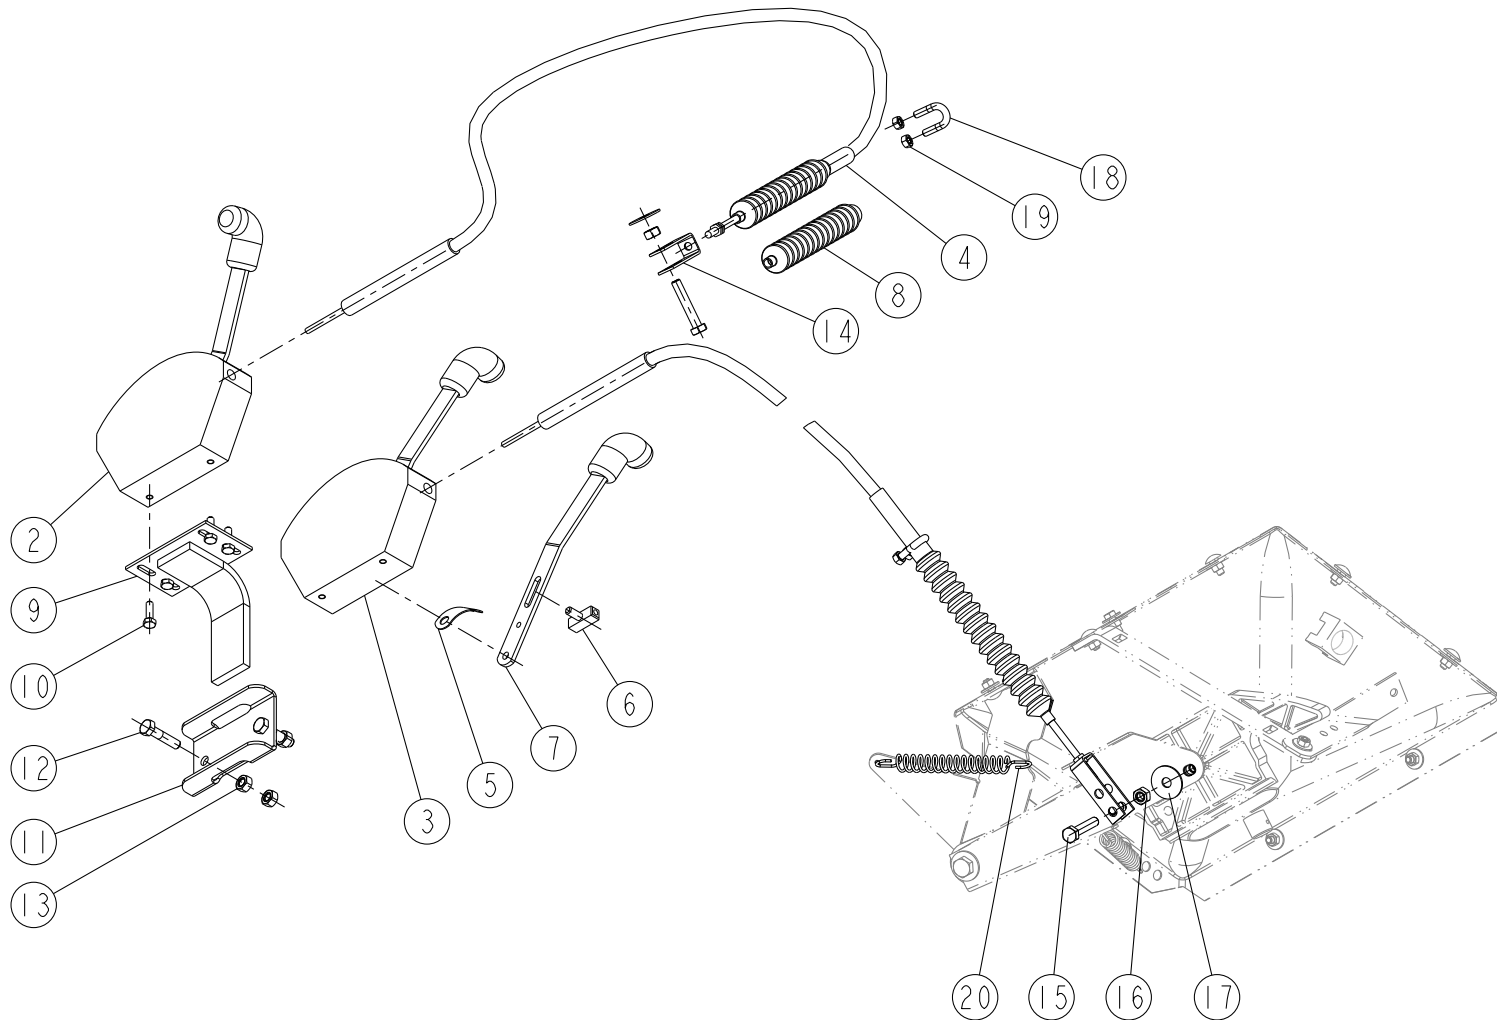

REP	CODE	DÉSIGNATION
1	984902	Cmd teleflexible g et d 4m mo
2	980758	Boitier g cmd teleflexible mo
3	720312	Boitier d cmd teleflexible mo
4	720313	Teleflexible cmd trappe 4m mo
5	720151	Ressort boitier de commande
6	720152	Traineau boitier de commande
7	980755	Levier boitier de commande
8	980757	Soufflet teleflex cmd trappes
9	909881	Support commandes so
10	551680	Vis h 6x20 zn 6 c fe fp
11	906330	Glissiere support cde
12	551885	Vis h 8x35 zn 6 c fe fp
13	571208	Ecrou h8 zn 6 c fe
14	906407	Embout cable dpx
15	551795	Vis h 8x45 inox a2 70 fst
16	571258	Ecrou h8 inox a2 70
17	573358	Rondelle I18 n inox a2 70
18	962017	Bride de blocage d 12
19	571256	Ecrou h6 inox a2 70
20	908076	Ressort trappe

D1-00