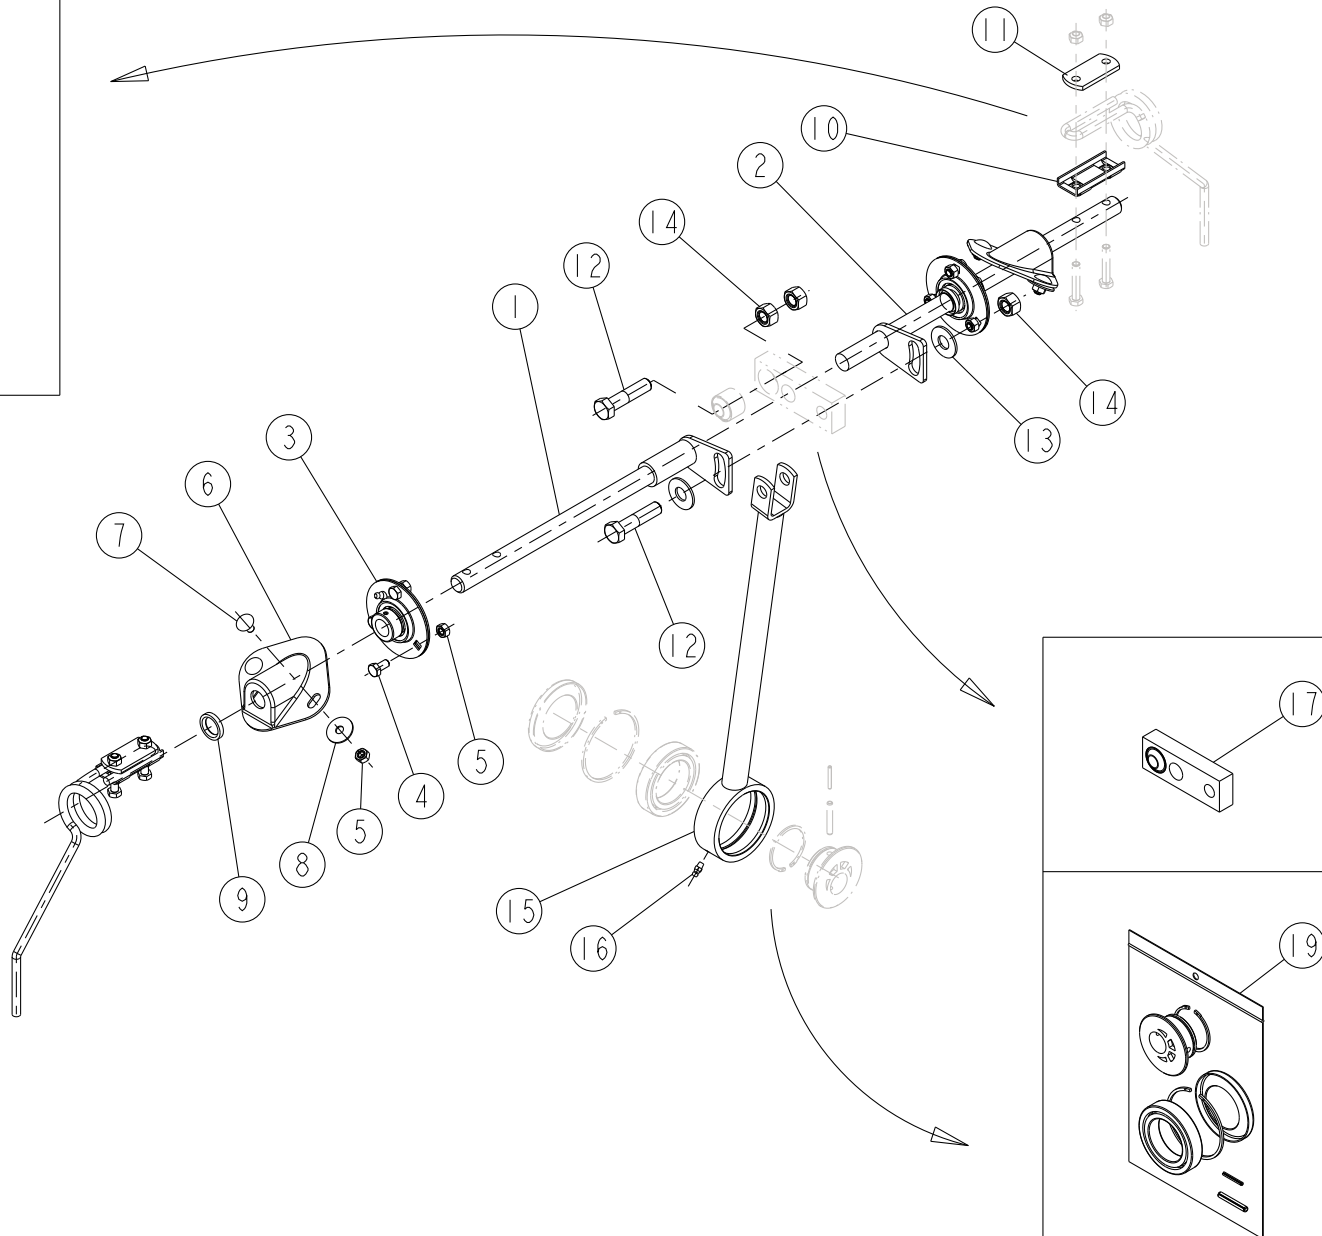

DPX 28

REP	CODE	DÉSIGNATION
1	916120	Arbre agitateur court lx dx so
2	916121	Arbre agitateur long lx dx so
3	880999	Palier auto aligneur gra20
4	558816	Vis h 8x16 inox a2 70 fst
5	571258	Ecrou h8 inox a2 70
6	901000	Platine agitateur
7	558916	Vis trcc 8x16 inox a2 70
8	573358	Rondelle l18 n inox a2 70
9	734001	Joint v ring d20
10	903001	Cale agitateur
11	903039	Plaque fixation agitateur
12	558460	Vis h 14x60 inox a2 70 fp
13	573364	Rondelle l14 n inox a2 70
14	571264	Ecrou h14 inox a2 70
15	900052	Bielle agitateur so
16	719001	Graisseur m6x100 droit
17	911016	Levier agitateur as
18	911018	Kit agitateurs as
19	911017	Kit excentrique de bielle as

F3-01