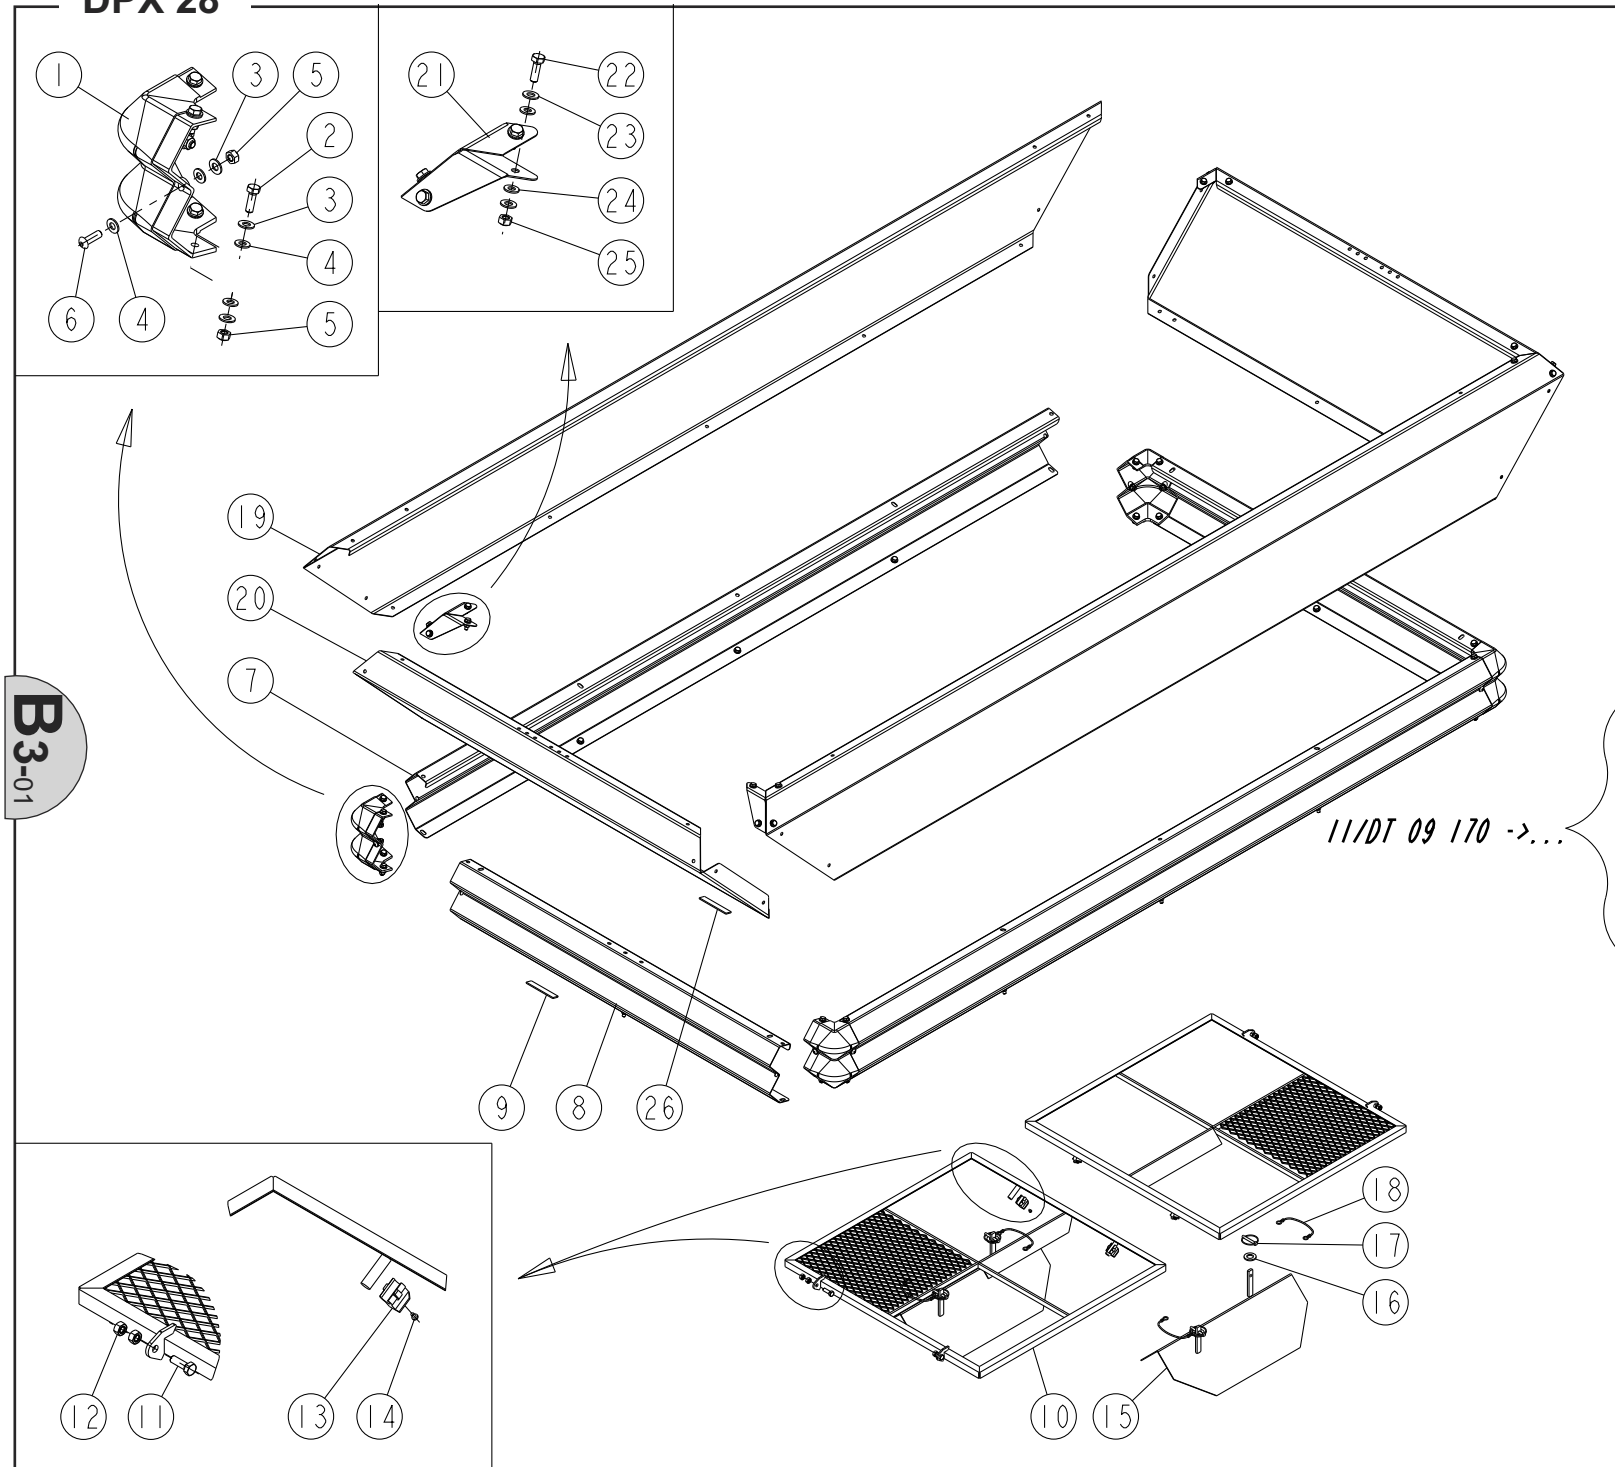

DPX 28

REP	CODE	DÉSIGNATION
1	973045	Coin rehausse double
2	558825	Vis h 8x25 inox a2 70 fp
3	573808	Rondelle m8 n inox a2 70
4	573008	Rondelle nylon pa66 8
5	571408	Ecrou frein nylon h8 inox a2 70
6	555825	Vis bhc 8x25 inox a2 70
7	970147	Rehausse2long lx
8	970142	Rehausse2larg lx dx
9	794021	Bande adhesive 1 face au m
10	919135	Tamis lx dx
11	558825	Vis h 8x25 inox a2 70 fp
12	571258	Ecrou h8 inox a2 70
13	415752	Support tamis plastique
14	557610	Vis cbl z st3 5x9 5 inox a2 70
15	919095	Toit anti tassement dpx so
16	573816	Rondelle m16 n inox a2 70
17	594306	Goup d6 clips zn 6 c fe s37
18	715010	Lien noir s29150 ref 715010
19	970247	Panneau reh expert2700
20	970248	Cote reh expert2700
21	974053	Coin sup rehausse
22	558825	Vis h 8x25 inox a2 70 fp
23	573808	Rondelle m8 n inox a2 70
24	573008	Rondelle nylon pa66 8
25	571408	Ecrou frein nylon h8 inox a2 70
26	794021	Bande adhesive 1 face au m