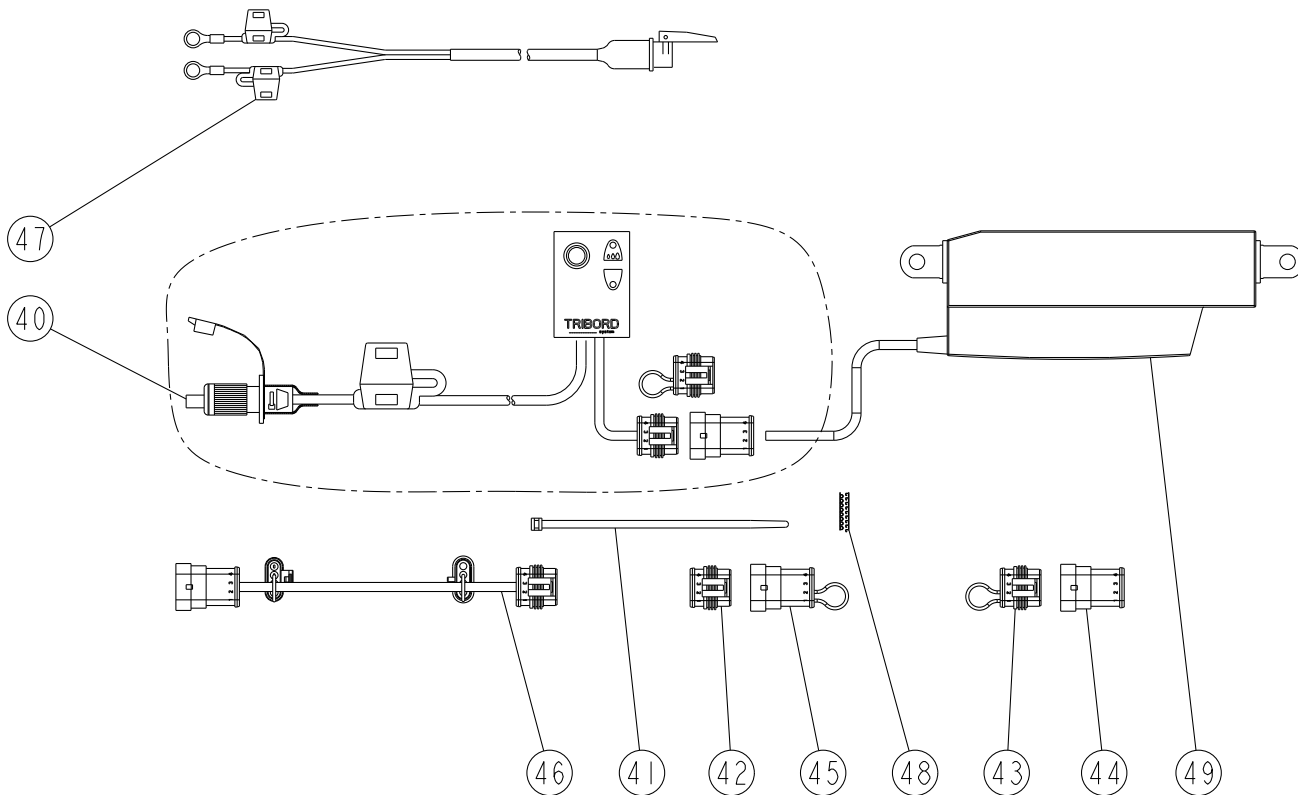

REP	CODE	DÉSIGNATION
40	983815	Faisceau cmd tribord
41	794640	Lien de serrage nylon noir
42	720843	Connecteur amp 4broches femelle
43	721009	Bouchon amp 4broches femelle
44	720844	Connecteur amp 4broches male
45	721666	Bouchon amp 4broches male
46	983817	Rallonge cmd tribord 9m
47	983712	Faisceau 12 volts cobo
48	720850	Velcro larg 25
49	982502	Verin electrique tramlines

(Bis)
E4-01