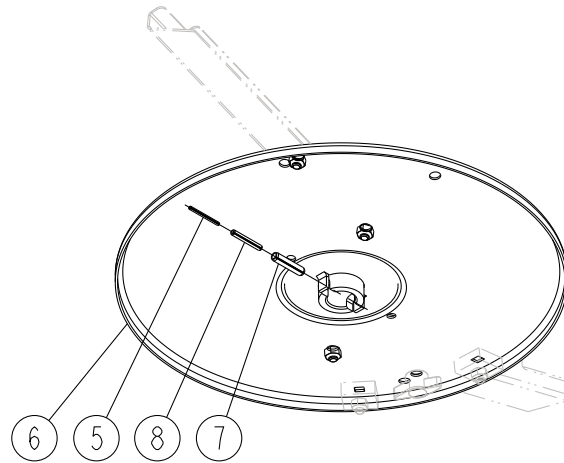

REP	CODE	DÉSIGNATION
1	909728	Plateau g so
2	559020	Vis h 10x20 inox a2 70 fst
3	590410	Goup elastic 8x50 serie ep
4	590210	Goup elastic 5x50 serie ep
5	590107	Goup elastic 3x36 serie ep
6	900891	Plateau d so
7	590407	Goup elastic 8x35 serie ep
8	590207	Goup elastic 5x35 serie ep

E2-01