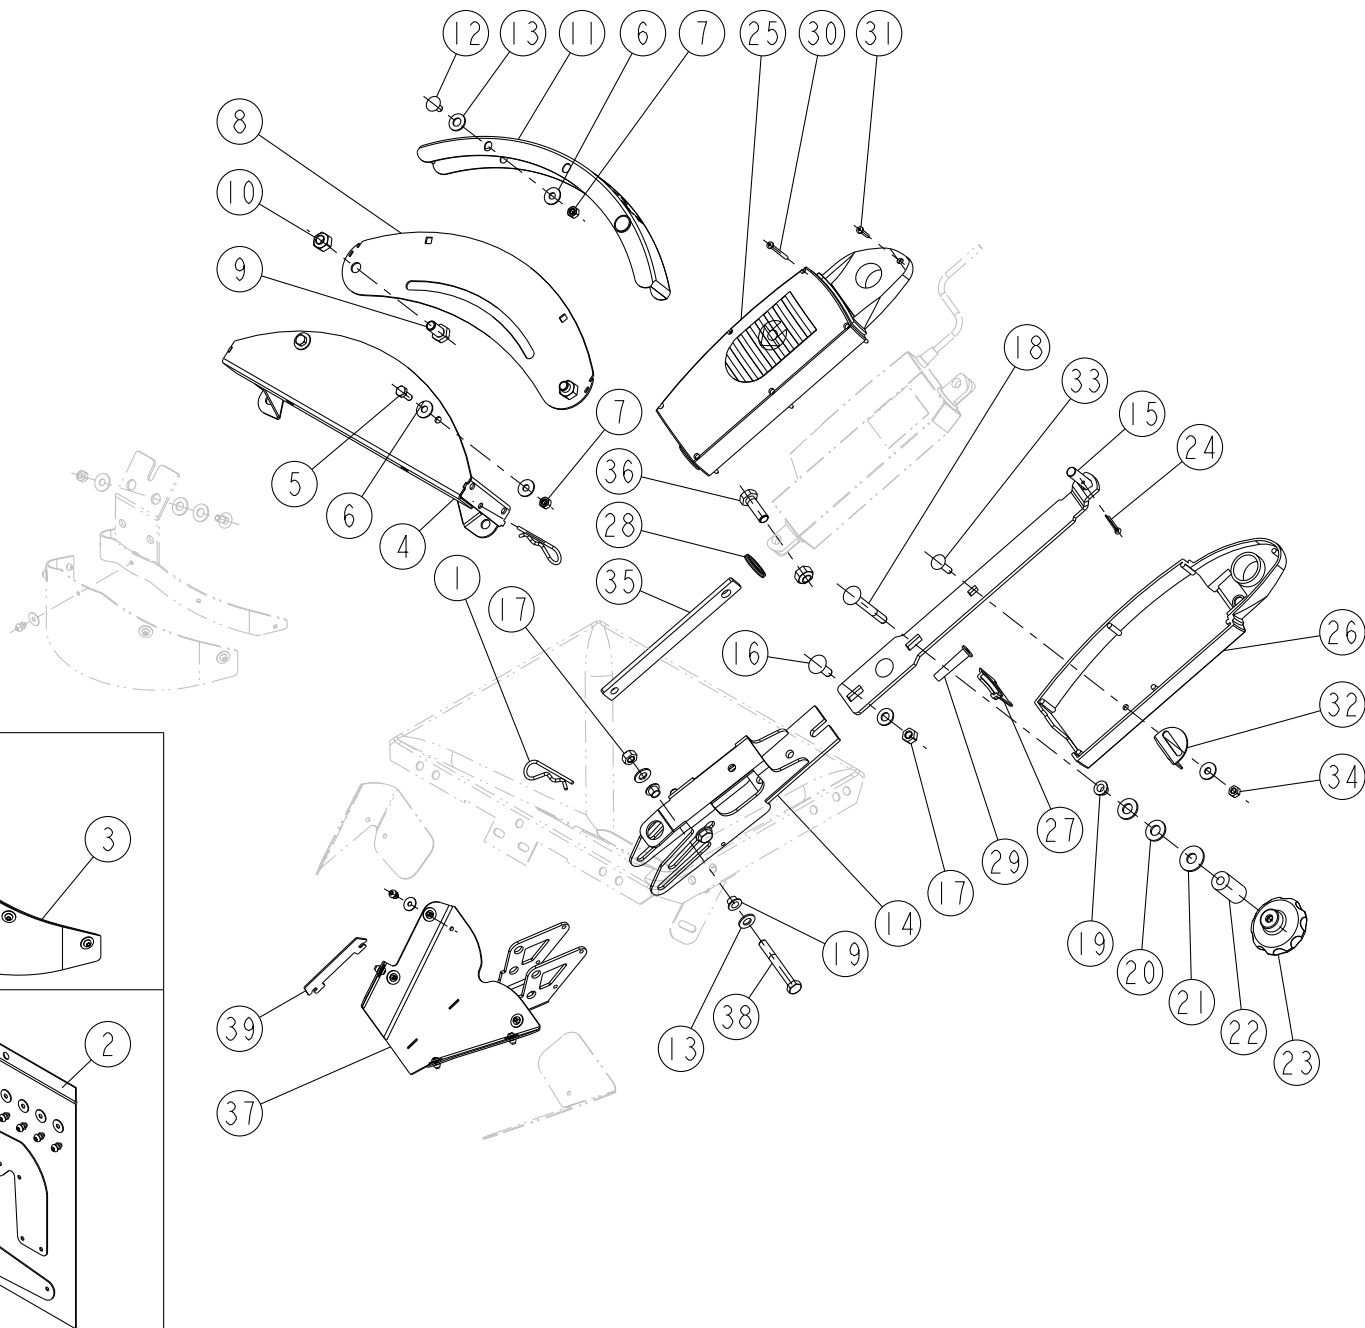

REP	CODE	DÉSIGNATION
1	592701	Goupille beta d3 inox
2	911014	Kit deflect goulotte tribord as
3	911015	Anti-rebond tribord as
4	918365	Vernier de bordure so
5	558665	Vis h 6x16 inox a2 70
6	573856	Rondelle l6 n inox a2 70
7	571256	Ecrou h6 inox a2 70
8	964115	Vernier bordures elec
9	559020	Vis h 10x20 inox a2 70 fst
10	571410	Ecrou frein nyl h10 inox a2 70
11	935004	Secteur goulotte
12	558715	Vis trcc 6x15 inox a2 70
13	573808	Rondelle m8 n inox a2 70
14	916171	Levier d goulotte cmd elec so
15	916176	Armature bordure so
16	558925	Vis trcc 8x25 inox a2 70
17	571408	Ecrou frein nylon h8 inox a2 70
18	558970	Vis trcc 8x70 inox a2 70
19	753100	Palier col iglidur w300 d8x7-5
20	573810	Rondelle m10 n inox a2 70
21	573860	Rondelle l10 n inox a2 70
22	952153	Tube entretoise bordure
23	911007	Poignee de cmd large h8 inox as
24	593163	Goupille v 3 2x18 inox
25	985231	Demi carter g de verin elec
26	985232	Demi carter d de verin elec
27	985233	Plaquette 1 2 carter d
28	740001	Joint quadrilobe d22
29	415780	Canon isolant d6 sr1710 60218
30	557608	Vis cbl z st3 5x38 inox a2 70
31	557611	Vis cbl z st3 5x19 inox a2 70
32	968015	Index goulotte bordure
33	558725	Vis trcc 6x25 inox a2 70
34	571456	Ecrou frein nylon h6 inox a2 70
35	941055	Bielle de bordure
36	559030	Vis h 10x30 inox a2 70 fp
37	916173	Goulotte d bordure so
38	558865	Vis h 8x65 inox a2 70 fp
39	965011	Languette de guidage