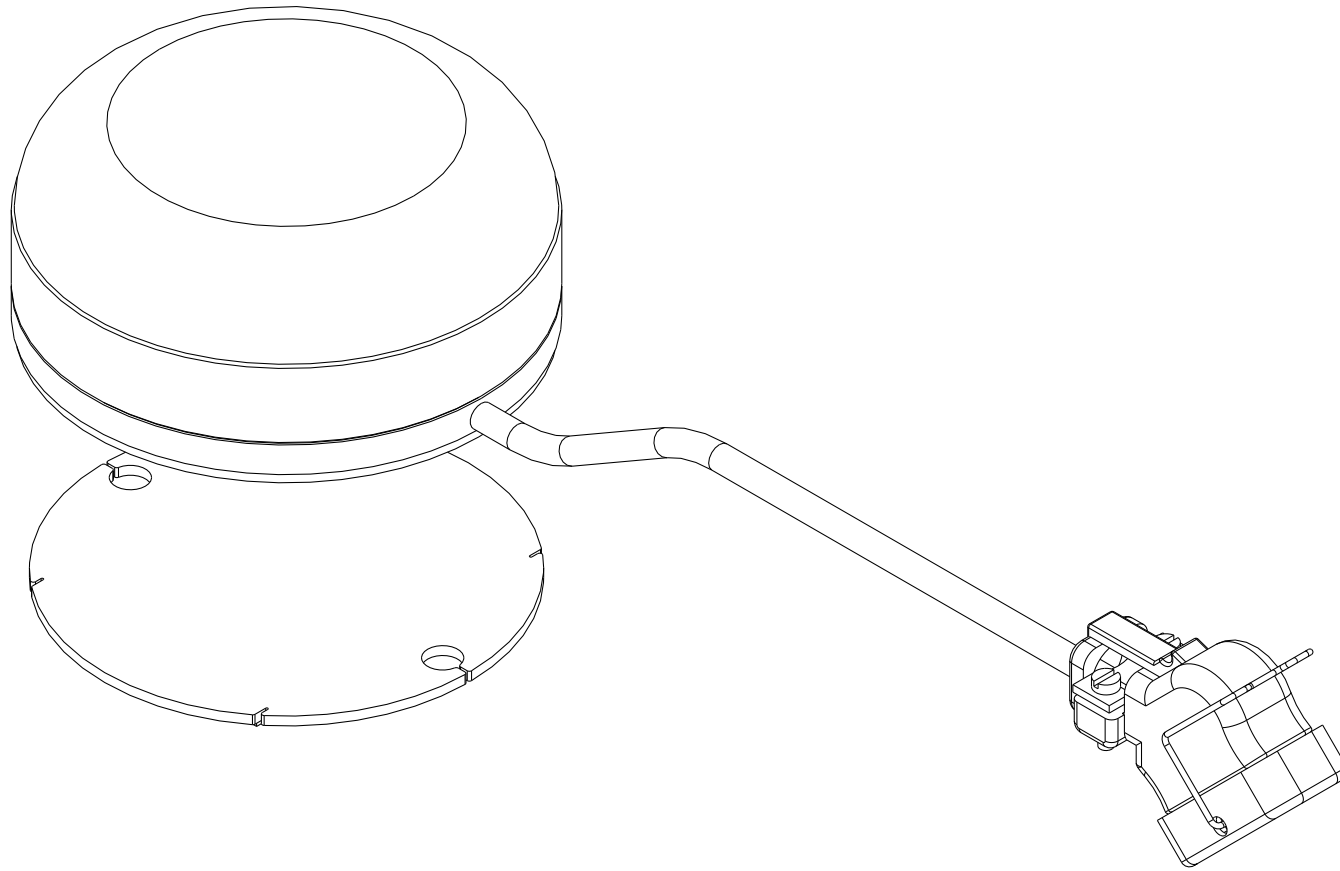

REP	CODE	DÉSIGNATION
1	208404	Antenne gps mo
2	208401	Platine fixation antenne gps mo
3	721903	Prise male rs232

G5-01