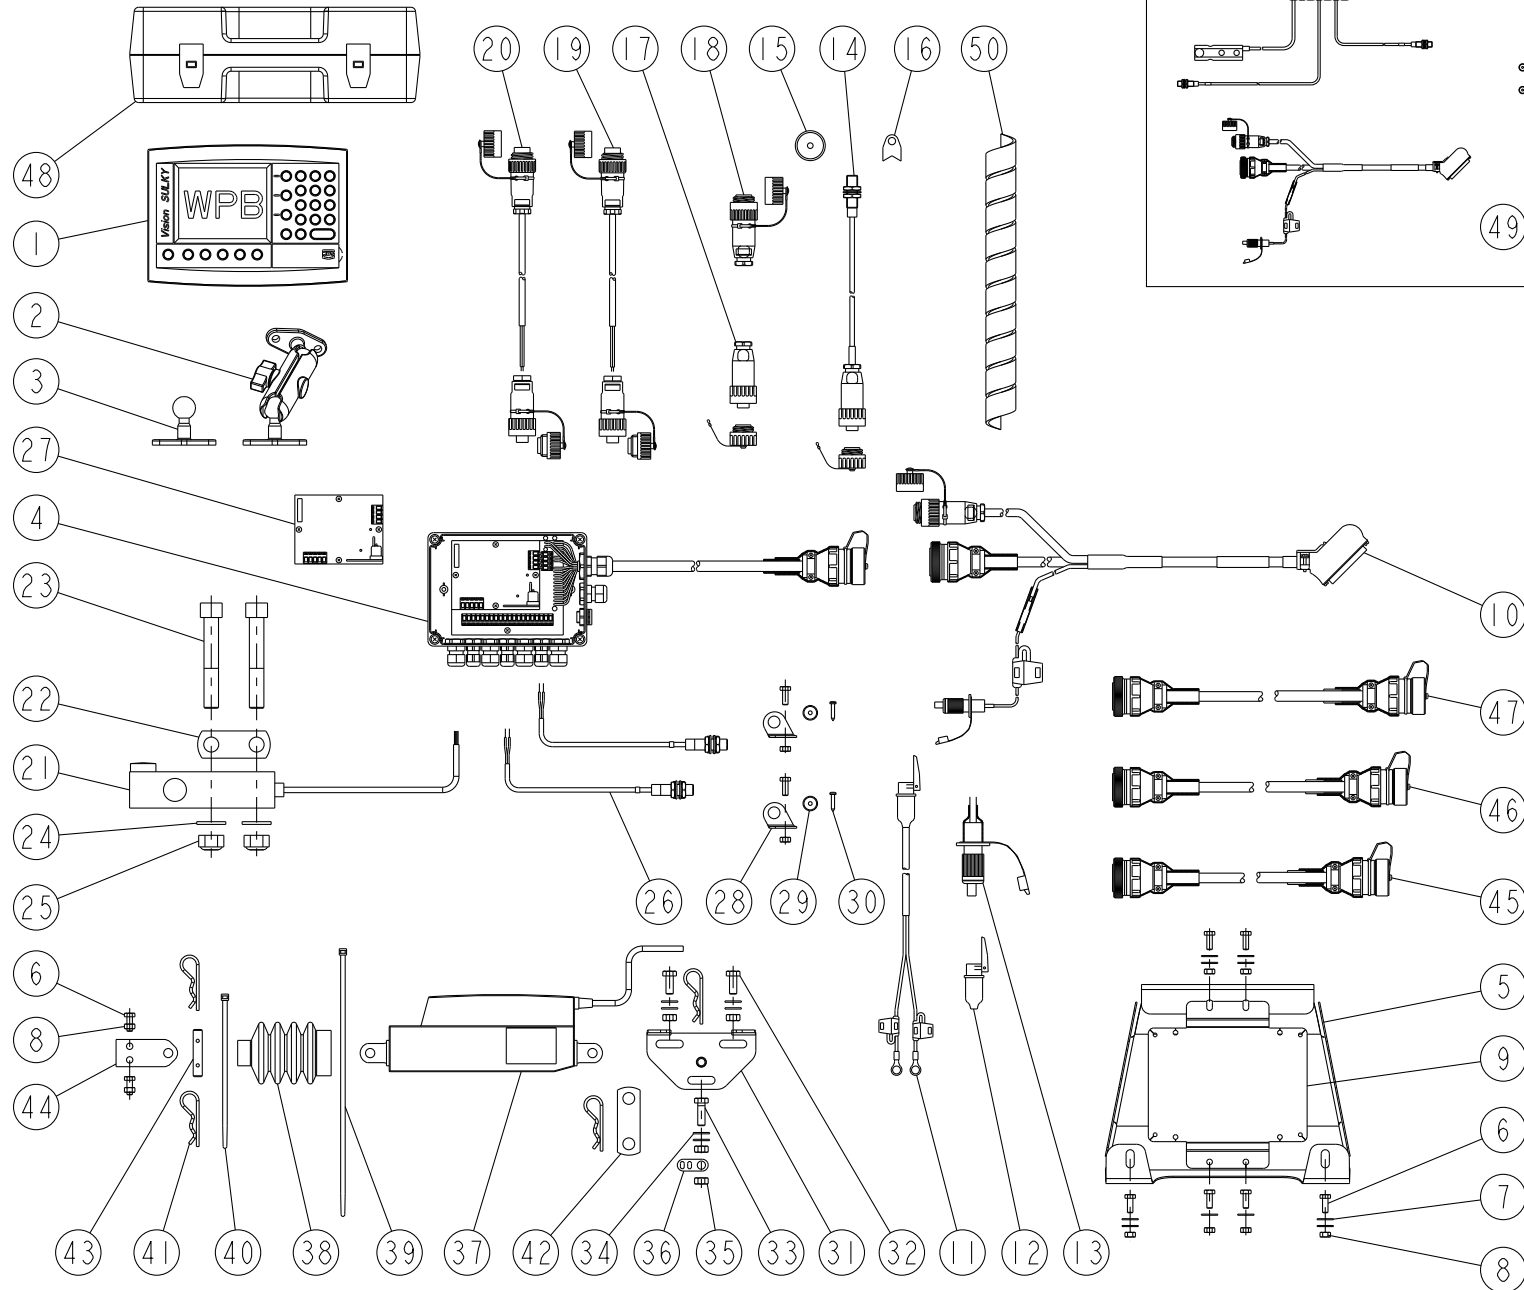

F3-01

DPX 28

G1-00

REP	CODE	DÉSIGNATION
1	967222	Barre éclairage dpx28
2	794755	Bride fil d 6-12 a encliqueter
3	558825	Vis h 8x25 inox a2 70 fp
4	573808	Rondelle m8 n inox a2 70
5	571258	Ecrou h8 inox a2 70
6	983819	Kit éclairage distrib connec
7	573856	Rondelle I6 n inox a2 70
8	571256	Ecrou h6 inox a2 70
9	721014	Feu g 2005
10	721015	Feu d 2005
11	721016	Cable liaison dpx nm
12	988112	Autocol refl 141 567 g
13	988111	Autocol refl 141 567 d

DPX 28

G3-01

REP	CODE	DÉSIGNATION
1	720305	Console vision ii dpb dpx
2	983953	Kit support console vision
3	983654	Rotule console vision d25 nm
4	720337	Boite de connexion dpb
5	951330	Support boite electronique dpx
6	558665	Vis h 6x16 inox a2 70
7	573856	Rondelle l6 n inox a2 70
8	571256	Ecrou h6 inox a2 70
9	951556	Plaque boite connexion
10	720304	Faisceau principal vision
11	983712	Faisceau 12 volts cobo
12	720854	Prise femelle 12v cobo
13	720855	Prise male 12v cobo
14	720199	Capteur avancement dpb
15	983914	Aimant
16	983915	Aimant a collier
17	720259	Prise femelle amphenol 4broches
18	720258	Prise male amphenol 4broches
19	983713	Faisceau 7 broch vitesse tract
20	983714	Faisceau 14 broch vitesse tract
21	983912	Capteur ils
22	967091	Support capteur trappe dpb
23	983913	Aimant de trappe
24	557611	Vis cbl z st3 5x19 inox a2 70
25	918205	Platine verin dpb so
26	551770	Vis h 8x20 fst inox a2 70
27	558825	Vis h 8x25 inox a2 70 fp
28	573808	Rondelle m8 n inox a2 70
29	571258	Ecrou h8 inox a2 70
30	964108	Guide gaine
31	982501	Verin electrique dpb
32	799100	Soufflet verin electrique
33	794760	Lien de serrage 295x5 noir
34	794640	Lien de serrage nylon noir
35	592701	Goupille beta d3 inox
36	941041	Lien stockage dpb
37	921073	Axe verin dpb
38	964076	Guide verin dpb
39	983622	Rallonge 4 metres dpb vision
40	983623	Rallonge 6 metres dpb vision
41	983624	Rallonge 9 metres dpb vision
42	420005	Emb coffret noir et mousse
43	983705	Faisceau vision dpb
44	879200	Gaine spiralee sgx-32 au m
45	962165	Adaptation dpa prima