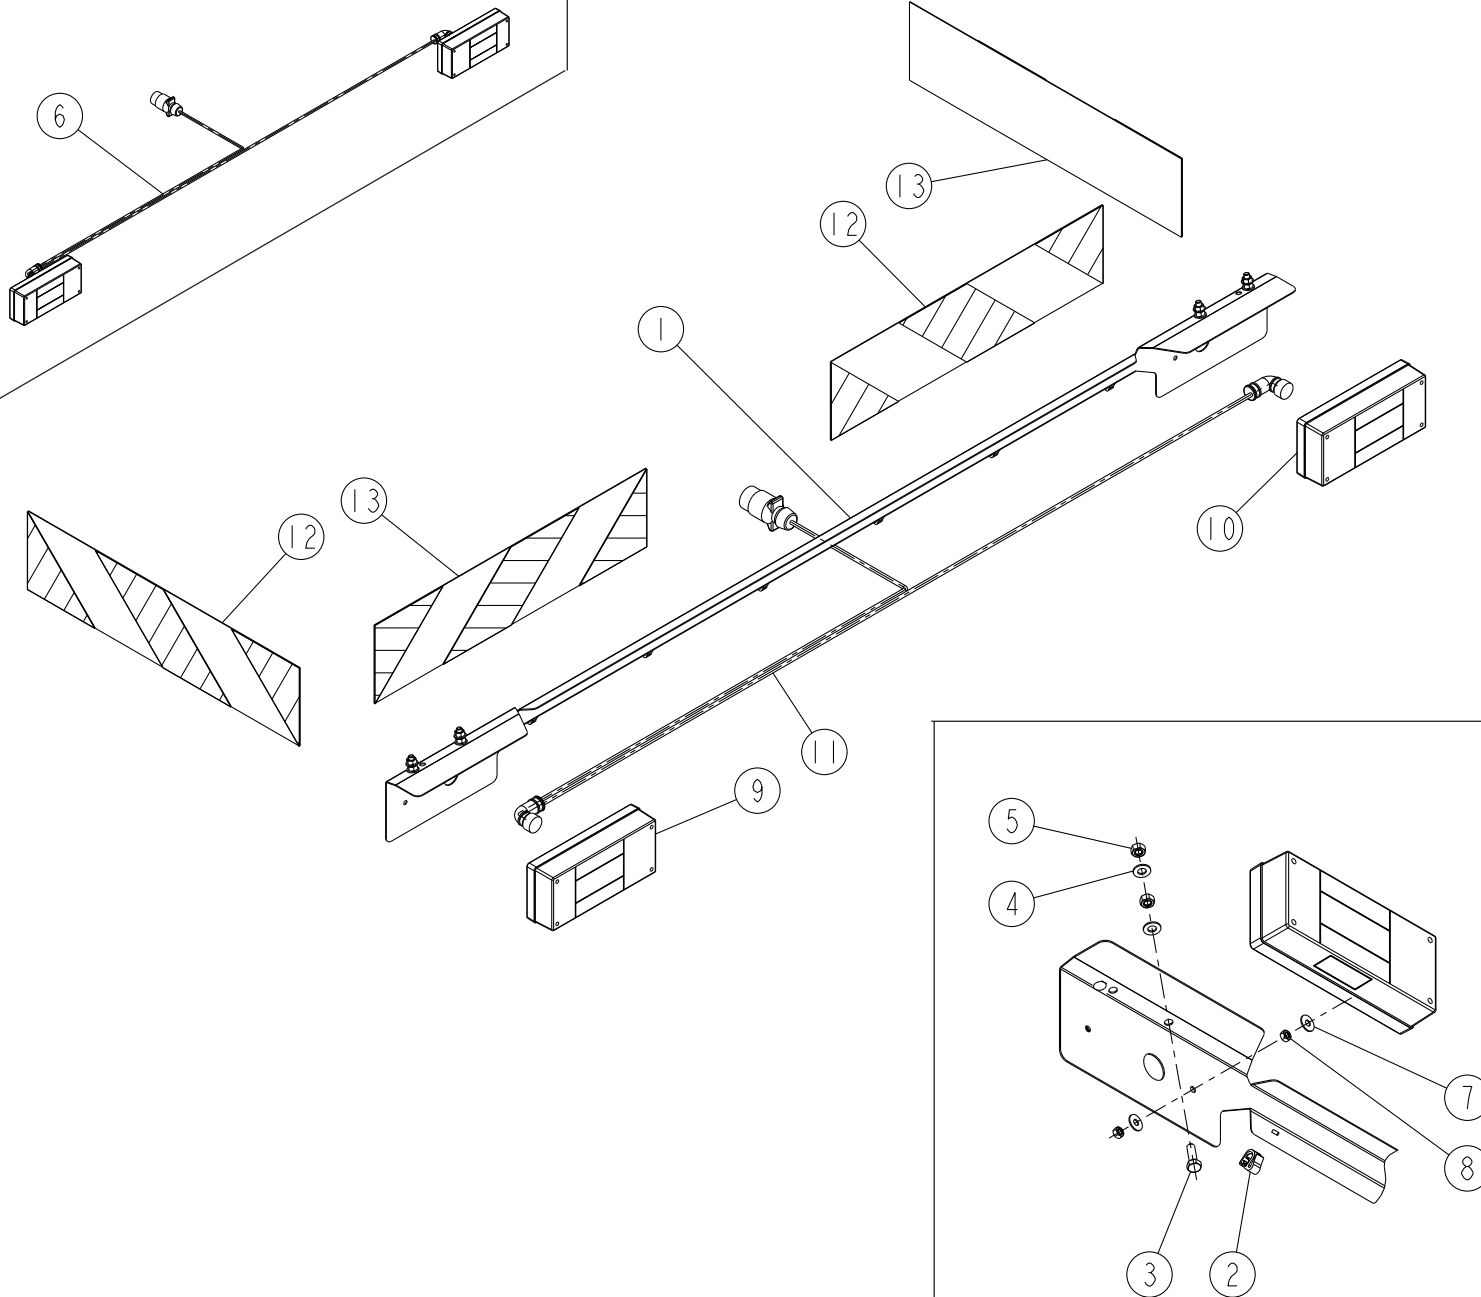

DPX 28

G1-00

REP	CODE	DÉSIGNATION
1	967222	Barre éclairage dpx28
2	794755	Bride fil d 6-12 a encliqueter
3	558825	Vis h 8x25 inox a2 70 fp
4	573808	Rondelle m8 n inox a2 70
5	571258	Ecrou h8 inox a2 70
6	983819	Kit éclairage distrib connec
7	573856	Rondelle I6 n inox a2 70
8	571256	Ecrou h6 inox a2 70
9	721014	Feu g 2005
10	721015	Feu d 2005
11	721016	Cable liaison dpx nm
12	988112	Autocol refl 141 567 g
13	988111	Autocol refl 141 567 d