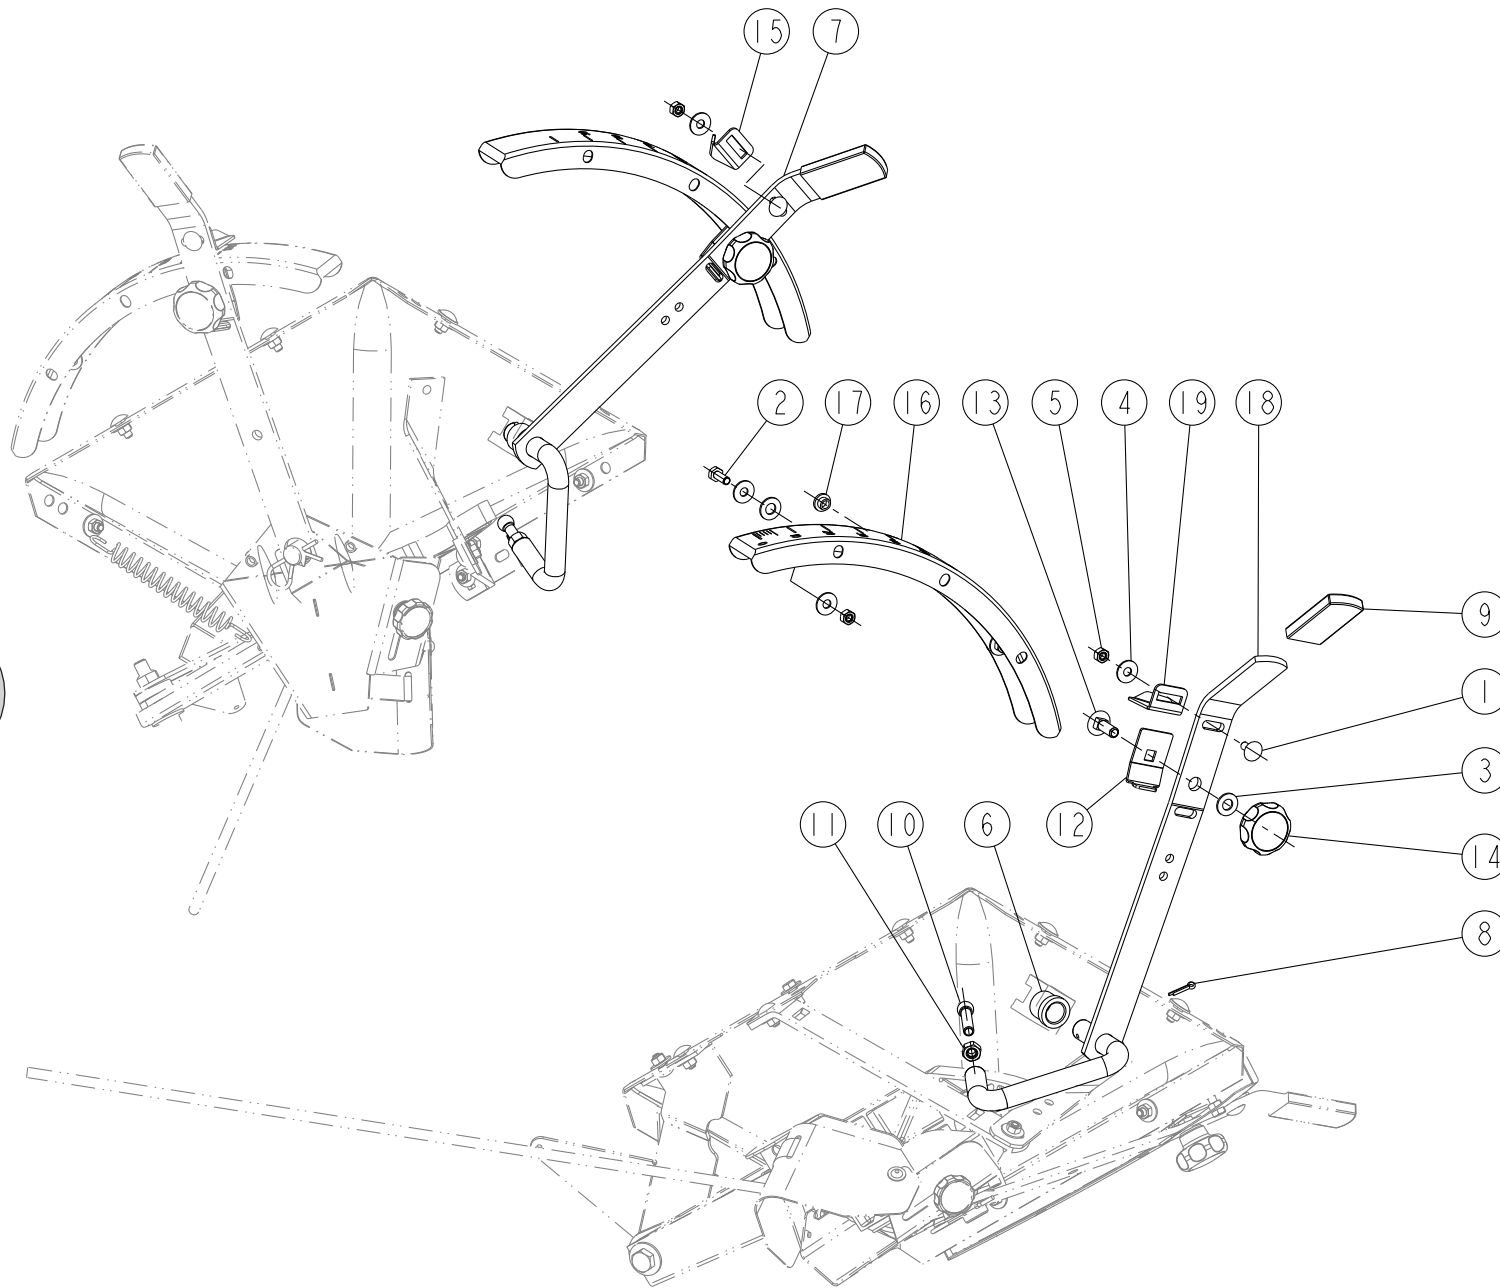

DPX 28

C1-00

REP	CODE	DÉSIGNATION
1	558715	Vis trcc 6x15 inox a2 70
2	558665	Vis h 6x16 inox a2 70
3	573808	Rondelle m8 n inox a2 70
4	573856	Rondelle l6 n inox a2 70
5	571256	Ecrou h6 inox a2 70
6	925054	Bague plastique ng
7	918178	Butee trappe glx so g
8	593163	Goupille v 3 2x18 inox
9	415750	Poignee k 28x5x60 noir
10	921071	Rotule ng
11	571258	Ecrou h8 inox a2 70
12	963116	Butee serrage levier ng
13	558925	Vis trcc 8x25 inox a2 70
14	911003	Poignee de cmde hm8 inox as
15	968006	Index g ng
16	935005	Secteur debit
17	415716	Bouchon d9 gpn 300 f041 nat
18	918179	Butee trappe glx so d
19	968005	Index d ng