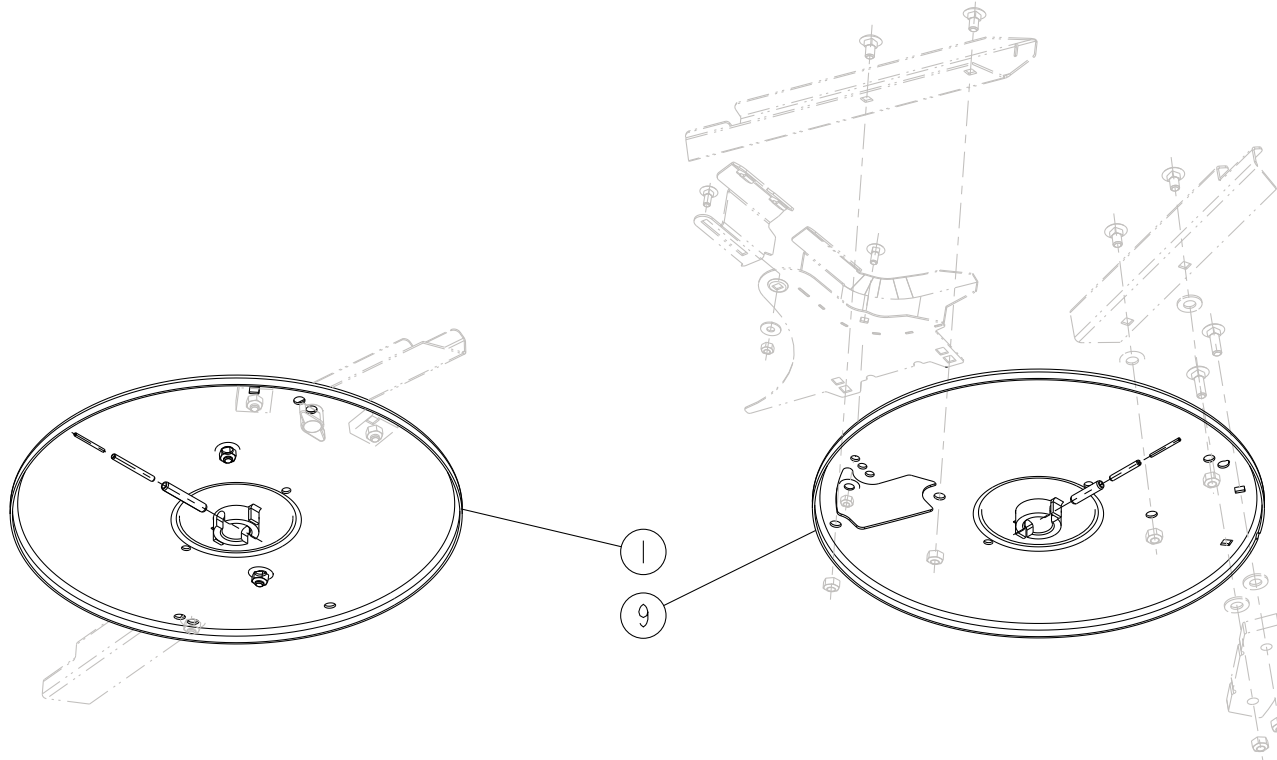

REP	CODE	DÉSIGNATION
1	909728	Plateau g so
2	559020	Vis h 10x20 inox a2 70 fst
3	590410	Goup elastic 8x50 serie ep
4	590210	Goup elastic 5x50 serie ep
5	590107	Goup elastic 3x36 serie ep
6	900891	Plateau d so
7	590407	Goup elastic 8x35 serie ep
8	590207	Goup elastic 5x35 serie ep

E2-01