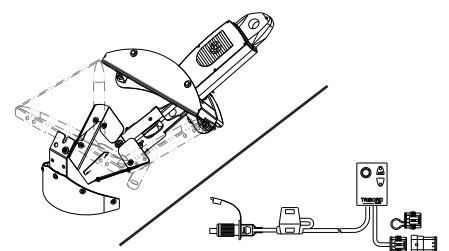

DPX 28

C

DOSAGE
CALIBRATION SYSTEM
DOSIERUNG

C1-00**DPX 28****C2-00****DPX 28****C3-00****DPX 28****D**

COMMANDE DE TRAPPES
SHUTTER CONTROL
SCHIEBERBETÄTIGUNG

D1-00**DPX 28****D2-00****DPX 28****E**

EPANDAGE
SPREADING
STREUUNG

E1-00**DPX 28****E2-01 + (bis)****DPX 28****E3-01****DPX 28****E4-01 + (bis)****DPX 28**

	<p>E5-00</p>  <p>DPX 28</p>	
<p>F</p> <p>TRANSMISSIONS <i>DRIVE</i> ANTRIEB</p>	<p>F1-00</p>  <p>DPX 28</p>	<p>F3-01</p>  <p>DPX 28</p>
<p>G</p> <p>KITS ELECTRIQUES - ELECTRONIQUES <i>ELECTRIC-ELECTRONIC KITS</i> ELEKTRIK-ELEKTRONIK STEUERUNG</p>	<p>G1-00</p>  <p>DPX 28</p>	<p>G3-01</p>  <p>DPX 28</p>
	<p>G4-00</p>  <p>DPX 28 10/DT 11 192 →...</p>	<p>G5-00</p>  <p>DPX 28</p>
	<p>G5-01</p>  <p>DPX 28 11/DT 08 110 →...</p>	<p>G7-00</p>  <p>DPX 28</p>