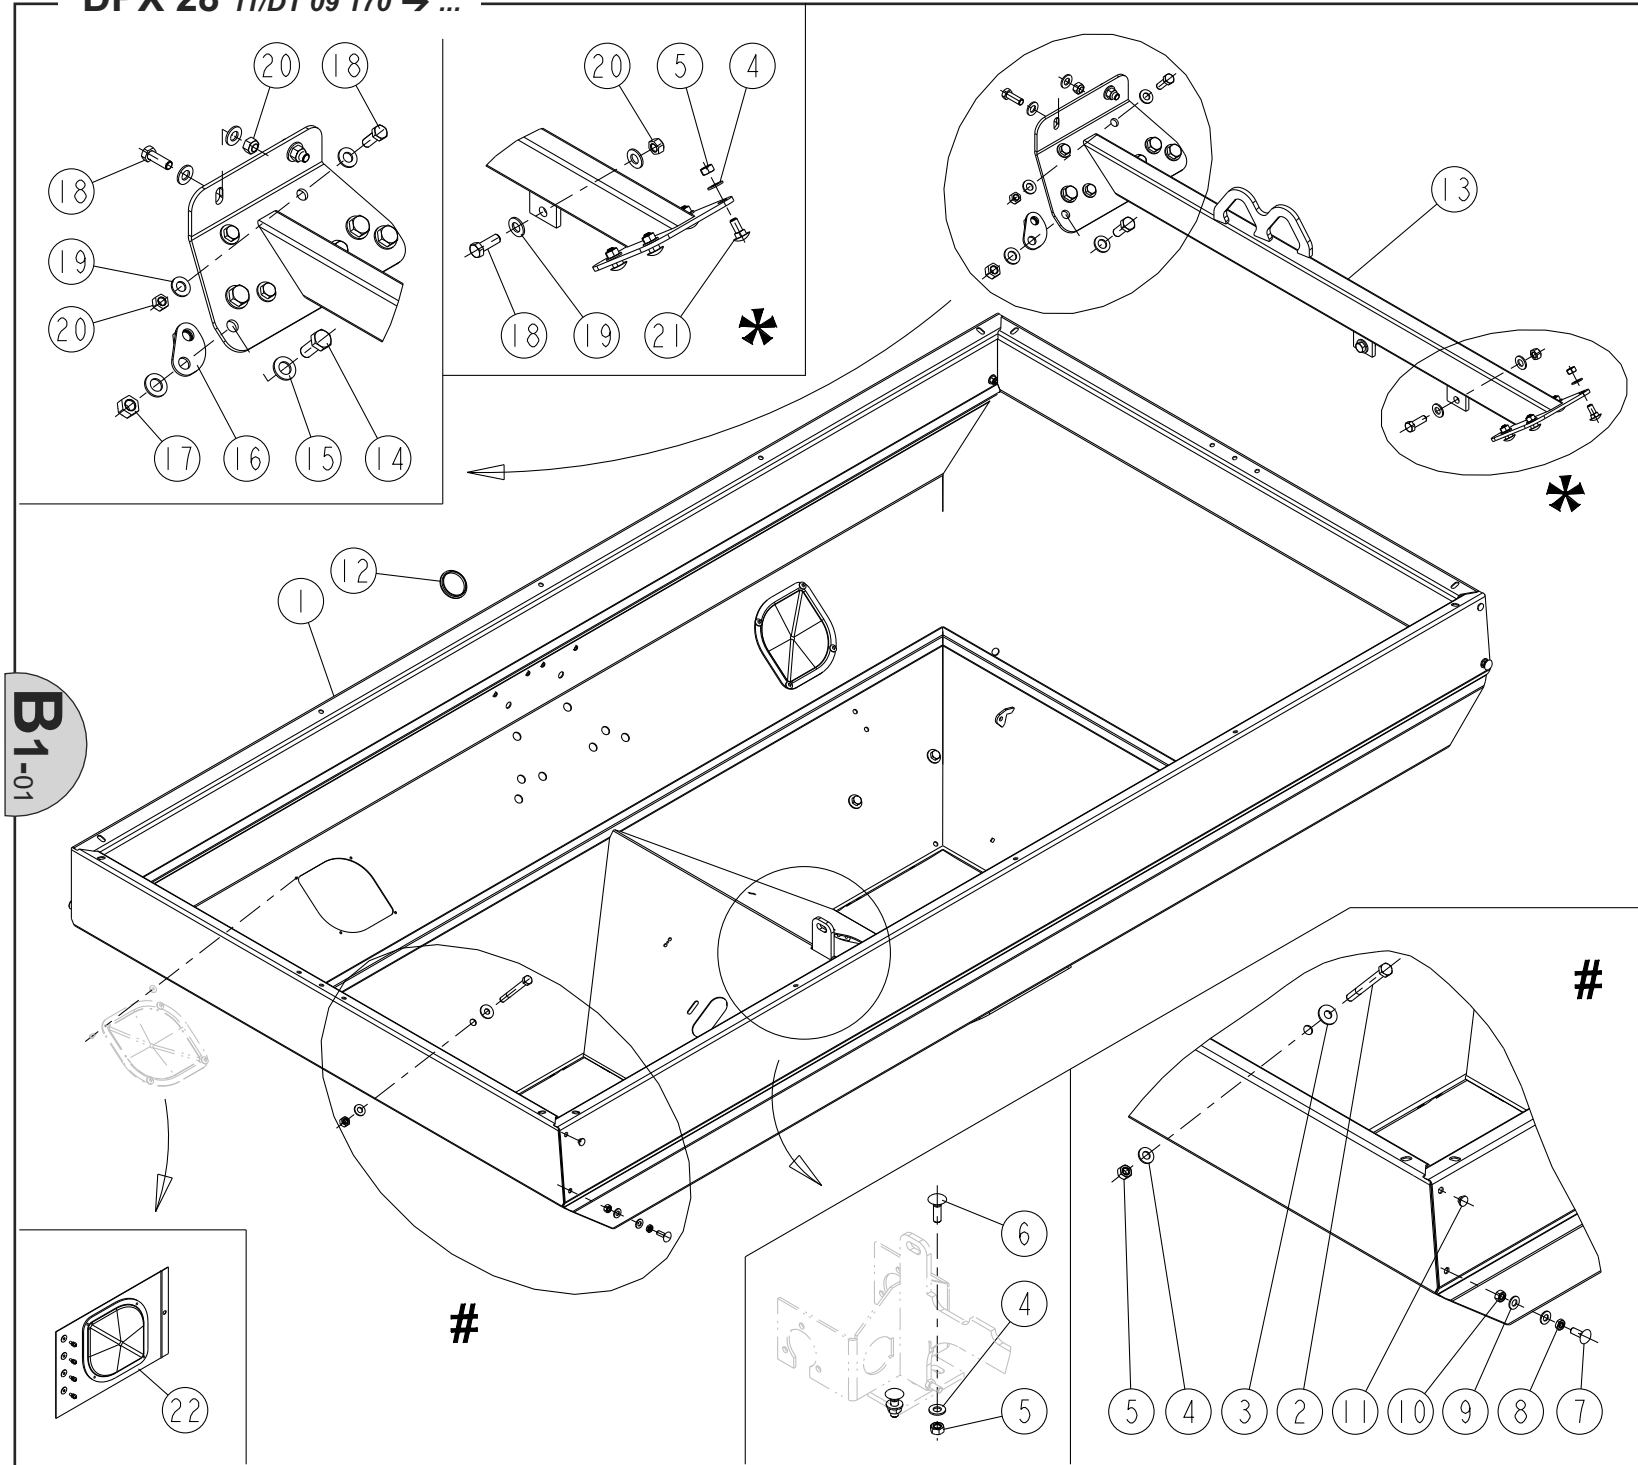

DPX 28 11/DT 09 170 → ...

REP	CODE	DÉSIGNATION
1	919253	Tremie dpx28 so
2	559100	Vis h 10x100 inox a2 70 fp
3	573860	Rondelle l10 n inox a2 70
4	573810	Rondelle m10 n inox a2 70
5	571260	Ecrou h10 inox a2 70
6	558985	Vis trcc 10x35 inox a2 70 fp
7	558925	Vis trcc 8x25 inox a2 70
8	571278	Ecrou hm 8 inox a2 70
9	573808	Rondelle m8 n inox a2 70
10	571258	Ecrou h8 inox a2 70
11	415716	Bouchon d9 gpn 300 f041 nat
12	415765	Bouchon passe fil d50
13	918342	Traverse tremie lx pesee so
14	558640	Vis h 16x40 inox a2 70 fp
15	573816	Rondelle m16 n inox a2 70
16	953383	Renfort de traverse lx
17	571417	Ecrou frein nyl h16 inox a2 70
18	558235	Vis h 12x35 inox a2 70 fst
19	573812	Rondelle m12 n inox a2 70
20	571412	Ecrou frein nyl h12 inox a2 70
21	558975	Vis trcc 10x25 inox a2 70 fst
22	911045	Kit hublot sulky ovale as

B1-01