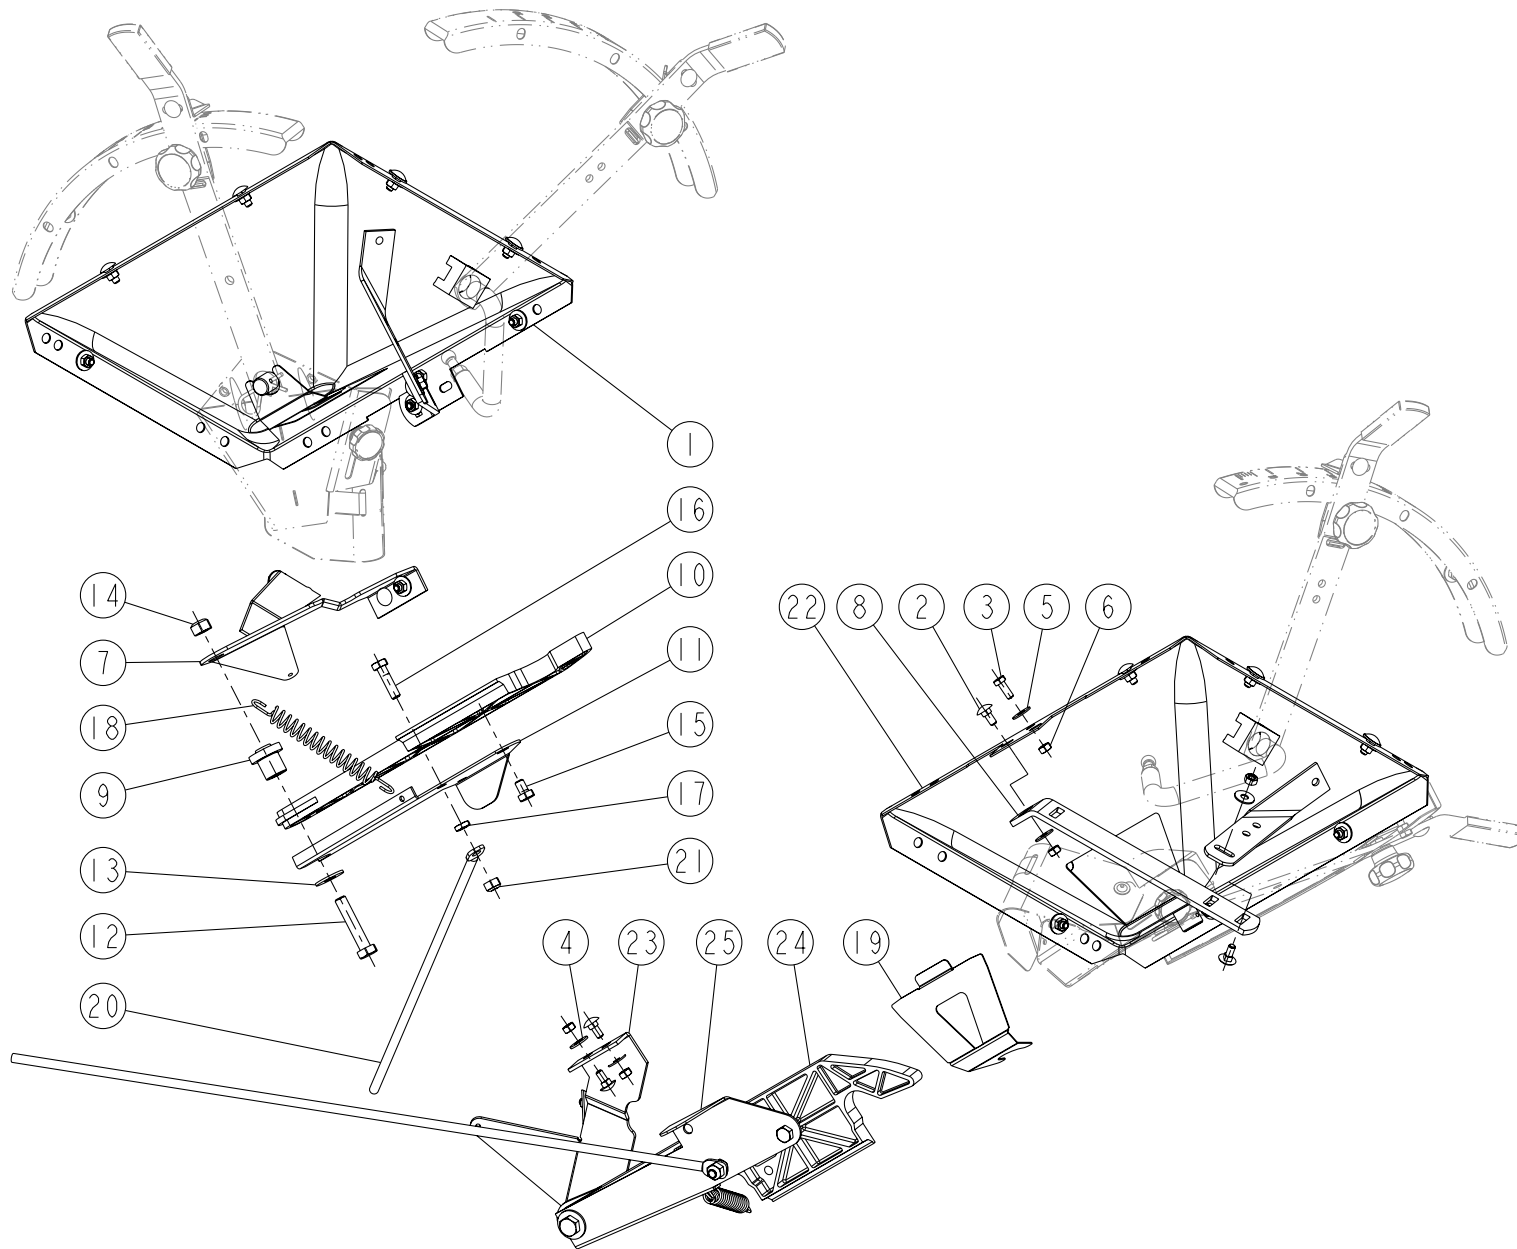

DPX 28

C1-00

REP	CODE	DÉSIGNATION
1	558715	Vis trcc 6x15 inox a2 70
2	558665	Vis h 6x16 inox a2 70
3	573808	Rondelle m8 n inox a2 70
4	573856	Rondelle l6 n inox a2 70
5	571256	Ecrou h6 inox a2 70
6	925054	Bague plastique ng
7	918178	Butee trappe glx so g
8	593163	Goupille v 3 2x18 inox
9	415750	Poignee k 28x5x60 noir
10	921071	Rotule ng
11	571258	Ecrou h8 inox a2 70
12	963116	Butee serrage levier ng
13	558925	Vis trcc 8x25 inox a2 70
14	911003	Poignee de cmde hm8 inox as
15	968006	Index g ng
16	935005	Secteur debit
17	415716	Bouchon d9 gpn 300 f041 nat
18	918179	Butee trappe glx so d
19	968005	Index d ng