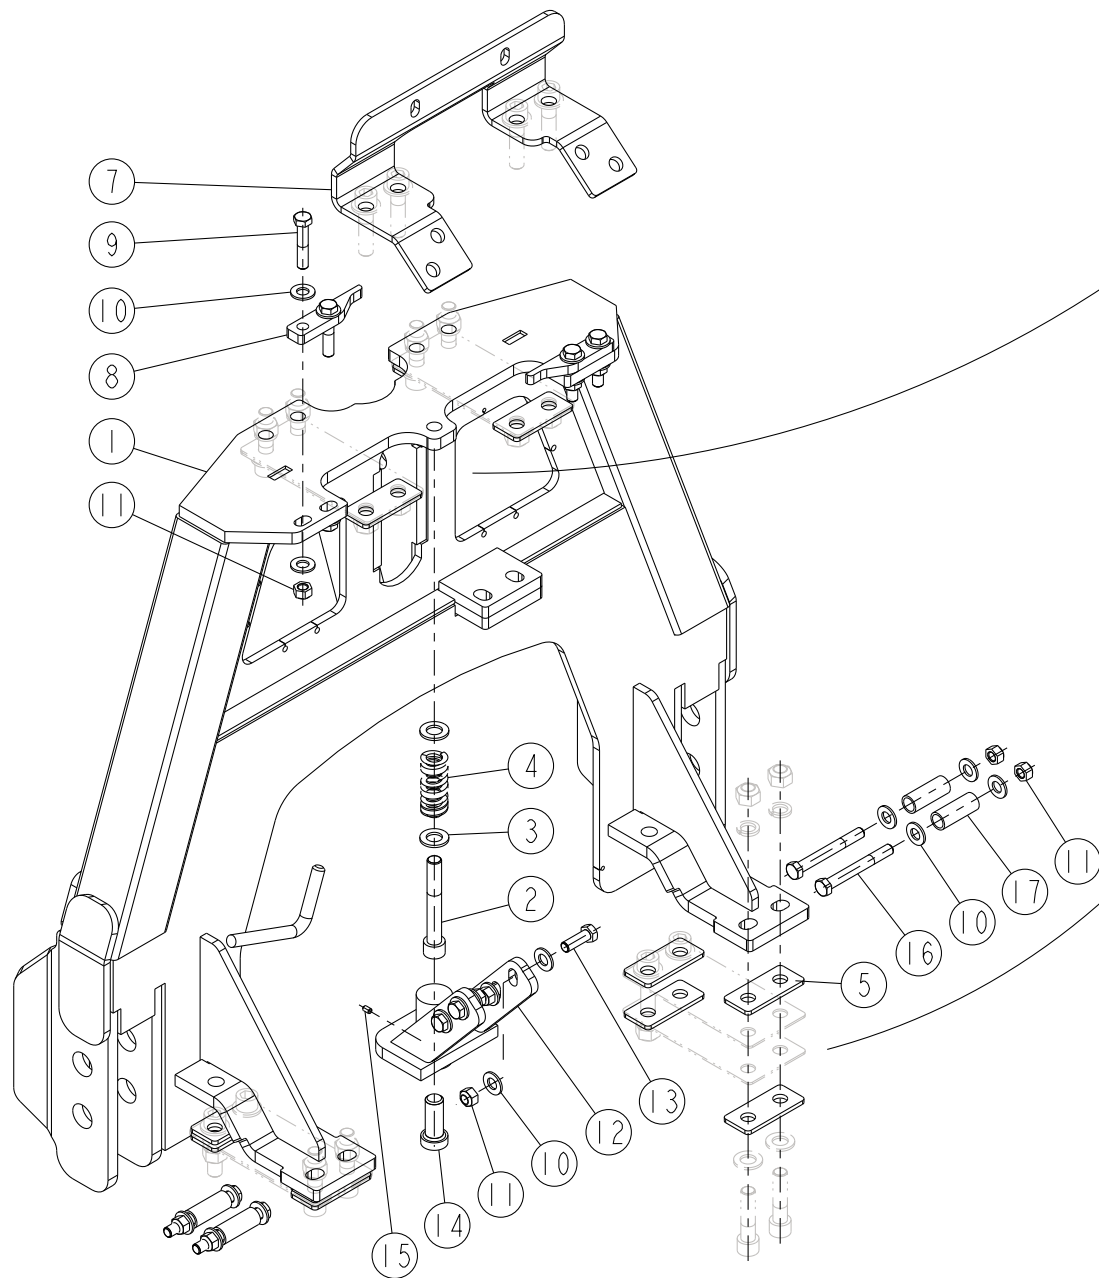

H

AUTOCOLLANTS
STICKERS
AUFKLEBER

H1-00

DPX 28

REP	CODE	DÉSIGNATION
1	917431	Bati dpx28 so
2	415736	Bouchon 80x80
3	911003	Poignée de cmde hm8 inox as
4	901209	Entretoise de poutre
5	909009	Tige de poutre longue
6	573810	Rondelle m10 n inox a2 70
7	571260	Ecrou h10 inox a2 70
8	790010	Broche 3eme point
9	574492	Goup clips d10 zn 6 c fe s32
10	715010	Lien noir s29150 ref 715010
11	790011	Broche glx xl
12	909111	Indicateur de position
13	558825	Vis h 8x25 inox a2 70 fp
14	571258	Ecrou h8 inox a2 70
15	918283	Patin d appui so
16	573808	Rondelle m8 n inox a2 70
17	918034	Bequille-soudee-glx
18	415719	Bouchon 80x40 199229 2657
19	559030	Vis h 10x30 inox a2 70 fp
20	551770	Vis h 8x20 fst inox a2 70
21	972160	Deflecteur central d lx2
22	972159	Deflecteur central g lx2
23	571278	Ecrou hm 8 inox a2 70
24	558715	Vis trcc 6x15 inox a2 70
25	573856	Rondelle l6 n inox a2 70
26	571256	Ecrou h6 inox a2 70
27	598140	Rivet aveugle inox 4x8
28	972163	Deflecteur arriere lx2