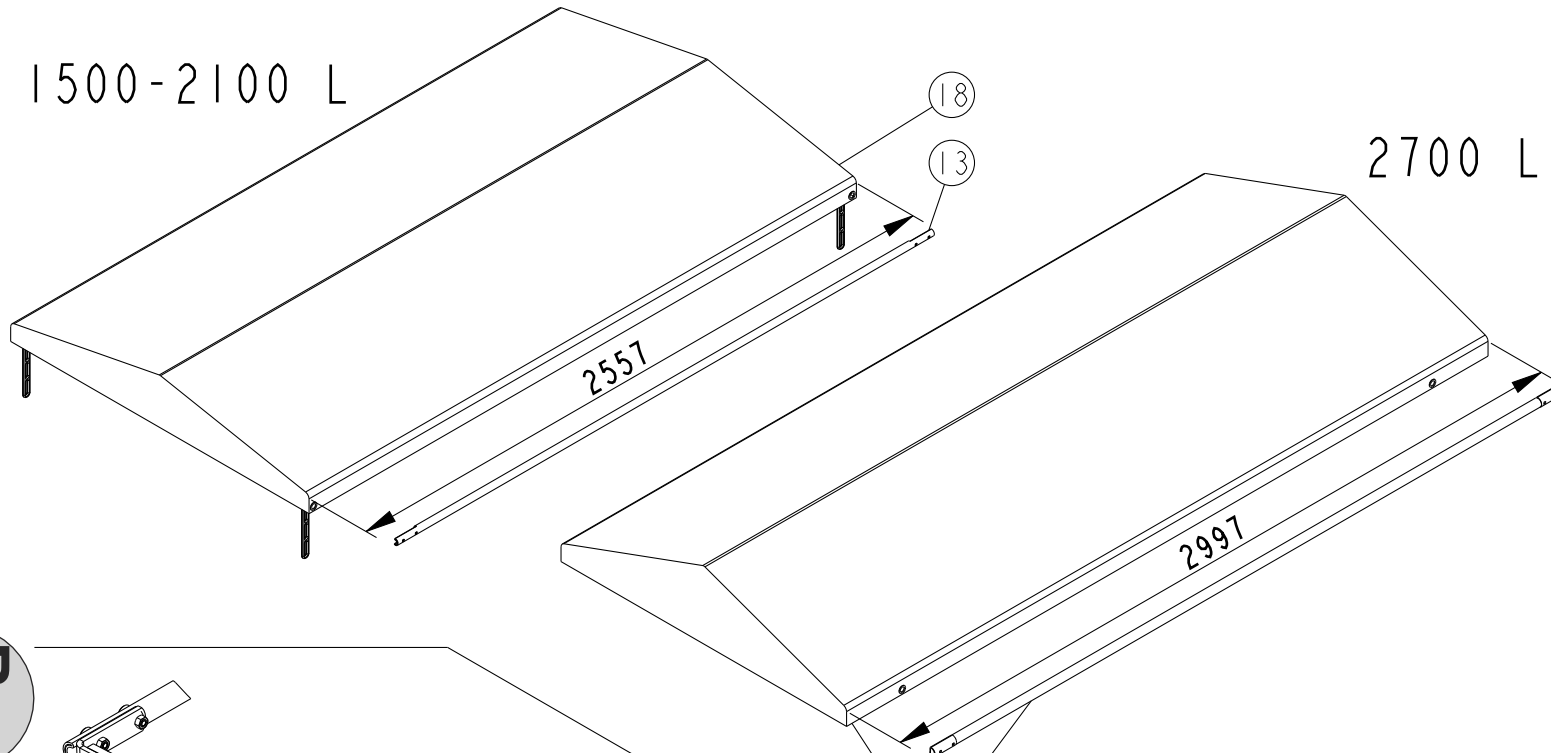

B1-01

DPX 28

1500-2100 L

B2-01

REP	CODE	DÉSIGNATION
1	967107	Equerre bache drx
2	551770	Vis h 8x20 fst inox a2 70
3	573808	Rondelle m8 n inox a2 70
4	571258	Ecrou h8 inox a2 70
5	942052	Bras bache drx
6	942058	Bras avant bache lx dx
7	558835	Vis h 8x35 inox a2 70 fp
8	573008	Rondelle nylon pa66 8
9	571408	Ecrou frein nylon h8 inox a2 70
10	942059	Bras central lx dx
11	558925	Vis trcc 8x25 inox a2 70
12	942057	Bielette bache lx dx
13	940107	Tube bache lx
14	940131	Tube bache mx
15	558930	Vis trcc 8x30 inox a2 70
16	987719	Amortisseur bache lx dx
17	573358	Rondelle I18 n inox a2 70
18	987615	Bache lx
19	987627	Bache rehausse evasee expert
20	696110	Attache caoutchouc