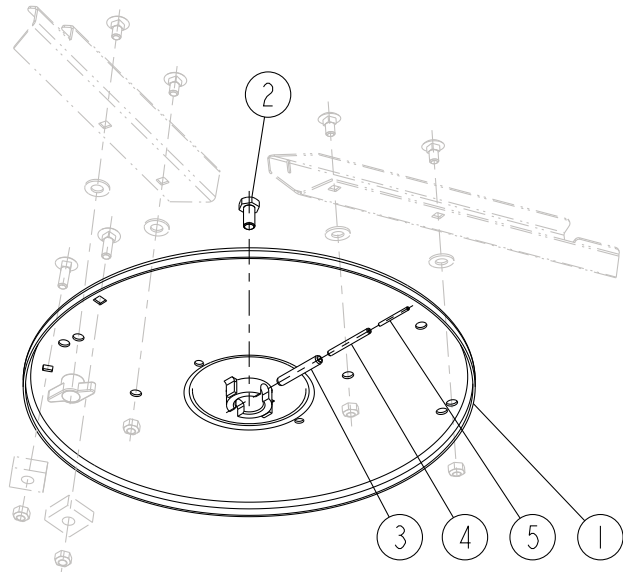

REP	CODE	DÉSIGNATION
1	909728	Plateau g so
2	559020	Vis h 10x20 inox a2 70 fst
3	590410	Goup elastic 8x50 serie ep
4	590210	Goup elastic 5x50 serie ep
5	590107	Goup elastic 3x36 serie ep
6	900891	Plateau d so
7	590407	Goup elastic 8x35 serie ep
8	590207	Goup elastic 5x35 serie ep

E2-01