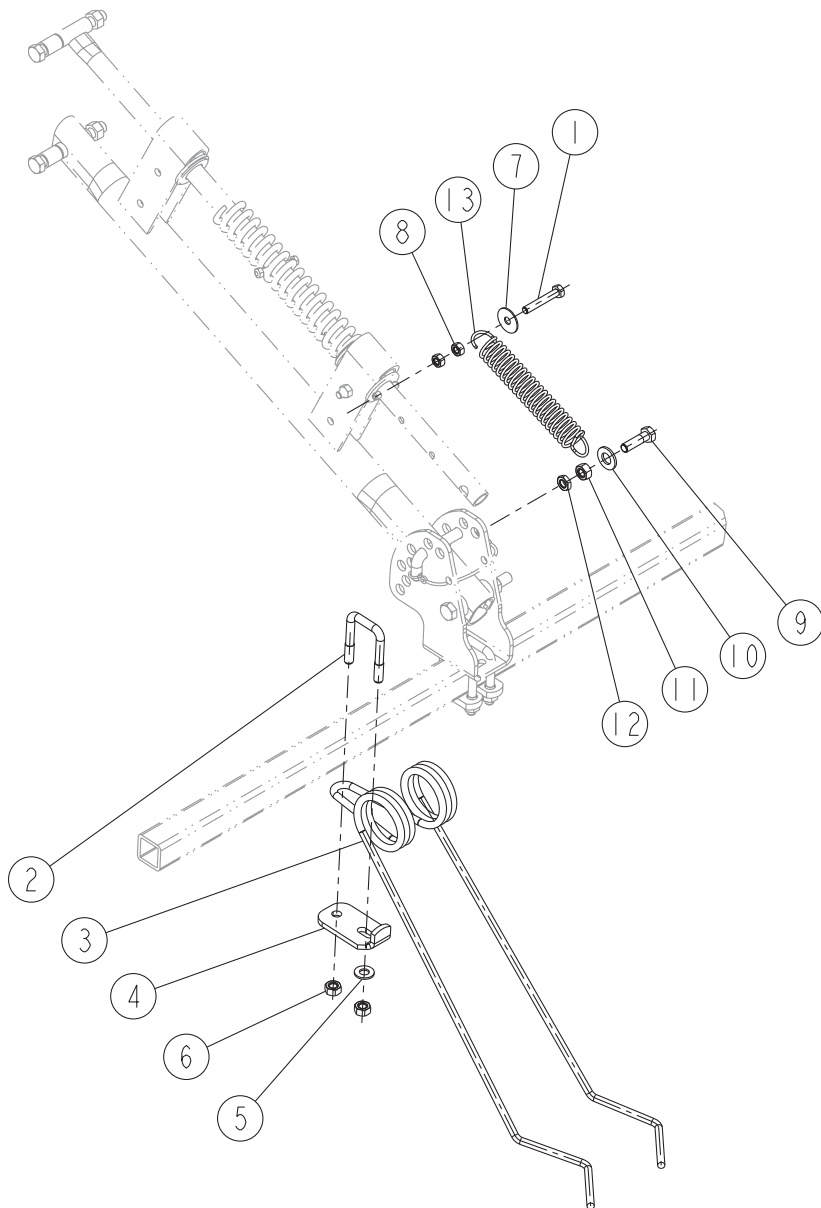

REP	CODE	DÉSIGNATION
1	551900	Vis h 8x50 zn 6 c fe fst
2	962034	Bride longue diam 10
3	980011	Dent de herse double
4	962075	Bride de dent double
5	573109	Rondelle m10 n zn 6 c fe
6	571110	Ecrou h10
7	573258	Rondelle l18 n zn 6 c fe
8	571208	Ecrou h8 zn 6 c fe
9	552085	Vis h 10x35 zn 6 c fe fst
10	573112	Rondelle m12 n zn 6 c fe
11	571210	Ecrou h10 zn 6 c fe
12	571360	Ecrou hm 10 zn 6 c fe
13	909095	Ressort de traceur