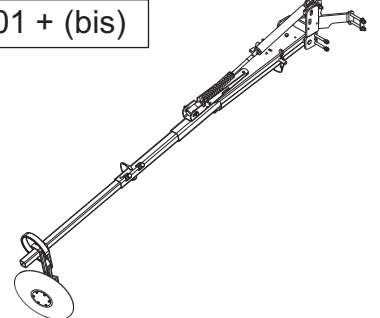

CE - CX

K1-01 + (bis)