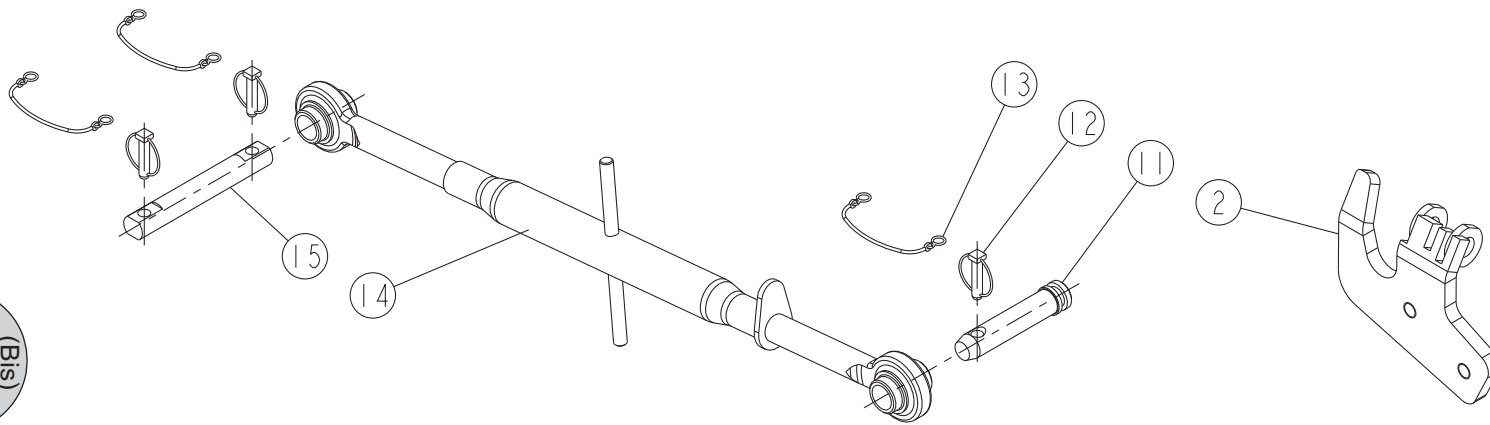

CE - CX SULKY HR / VR

REP	CODE	DÉSIGNATION
1	918403	Support g appui rayon tc so
2	918404	Support d appui rayon tc so
3	552690	Vis h 16x40 zn 6 c fe fp
4	573516	Rondelle secu rip lock m16 zn
5	962100	Verrou d attelage
6	589209	Goup elastic 5x45 inox
7	909025	Ressort embrayage
8	914106	Pivot d attelage so
9	552295	Vis h 12x45 zn 6 c fe fst
10	571462	Ecrou frein h12 zn 6 c fe
11	790010	Broche 3eme point
12	574492	Goup clips d10 zn 6 c fe s32
13	715010	Lien noir s29150 ref 715010
14	980900	Tirant 565 860
15	927013	Broche 3 point l144

(Bis)
A4-02