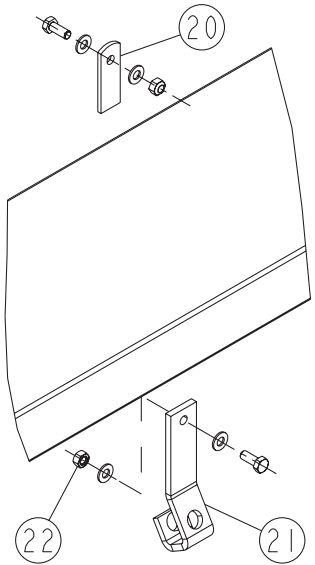

REP	CODE	DÉSIGNATION
1	917301	Escalier tc so
2	552285	Vis h 12x35 zn 6 c fe fst
3	573112	Rondelle m12 n zn 6 c fe
4	571362	Ecrou hm 12 zn 6 c fe
5	571462	Ecrou frein h12 zn 6 c fe
6	552076	Vis h 10x25 zn 6 c fe fst
7	902009	Rondelle epaisse 12x36
8	573109	Rondelle m10 n zn 6 c fe
9	571210	Ecrou h10 zn 6 c fe
10	943313	Main courante 3m tc
11	985257	Fixation main courante tc
12	551870	Vis h 8x20 zn 6 c fe 8 8 fst
13	573158	Rondelle m8 n zn 6 c fe
14	571208	Ecrou h8 zn 6 c fe
15	943311	Poignee verticale tc
16	980536	Passerelle 3m tc 10
17	552076	Vis h 10x25 zn 6 c fe fst
18	573109	Rondelle m10 n zn 6 c fe
19	571460	Ecrou frein nylon h10 zn 6 c fe
20	953162	Soutien de passerelle tc
21	951011	Support roue
22	571210	Ecrou h10 zn 6 c fe