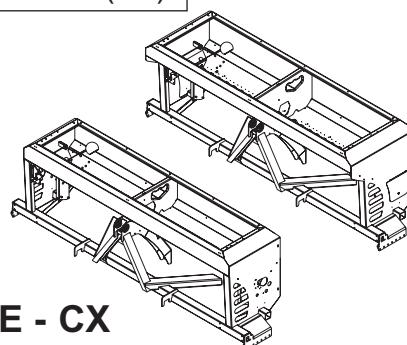

CE - CX
AMAZONE / LEMKEN

B

TREMIE
HOPPER
SAATGUT-BEHÄLTER

B1-02 + (bis)

CE - CX

B2-01 + (bis)

CE - CX

	<p>B3-01 + (bis)</p>  <p>CE - CX</p>	<p>B4-02 + (bis)</p>  <p>CE - CX</p>
<p>C</p> <p>DOSAGE</p> <p><i>CALIBRATION SYSTEM</i></p> <p>DOSIERUNG</p>	<p>C1-00</p>  <p>CE - CX</p>	<p>C2-02 + (bis)</p>  <p>CE - CX</p>
	<p>C4-00</p>  <p>CE - CX</p>	
<p>D</p> <p>TRANSMISSIONS DOSAGE</p> <p><i>DRIVE</i></p> <p>DOSIER-ANTRIEB</p>	<p>D1-02</p>  <p>CE - CX</p>	<p>D2-01</p>  <p>CE - CX</p>
	<p>D2-02</p>  <p>CE 06/CE 11 103 →... CX 06/CX 11 103 →...</p>	<p>D2-03</p>  <p>CE 08/CE 05 108 →... CX 08/CX 05 112 →...</p>