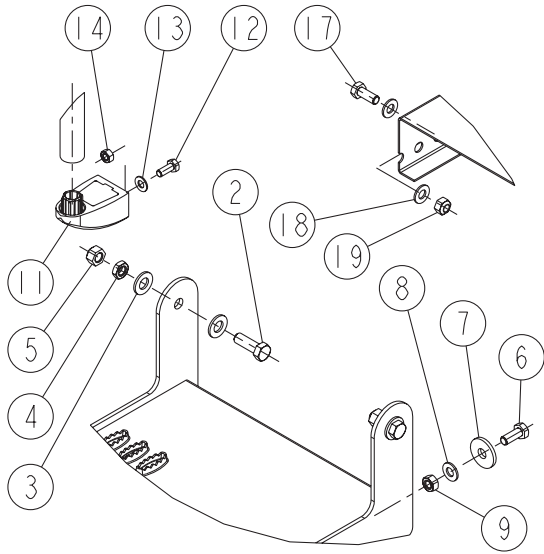

CE

B4-02

REP	CODE	DÉSIGNATION
1	917301	Escalier tc so
2	552285	Vis h 12x35 zn 6 c fe fst
3	573112	Rondelle m12 n zn 6 c fe
4	571362	Ecrou hm 12 zn 6 c fe
5	571462	Ecrou frein h12 zn 6 c fe
6	552076	Vis h 10x25 zn 6 c fe fst
7	902009	Rondelle epaisse 12x36
8	573109	Rondelle m10 n zn 6 c fe
9	571210	Ecrou h10 zn 6 c fe
10	943313	Main courante 3m tc
11	985257	Fixation main courante tc
12	551870	Vis h 8x20 zn 6 c fe 8 8 fst
13	573158	Rondelle m8 n zn 6 c fe
14	571208	Ecrou h8 zn 6 c fe
15	943311	Poignee verticale tc
16	980536	Passerelle 3m tc 10
17	552076	Vis h 10x25 zn 6 c fe fst
18	573109	Rondelle m10 n zn 6 c fe
19	571460	Ecrou frein nylon h10 zn 6 c fe
20	953162	Soutien de passerelle tc
21	951011	Support roue
22	571210	Ecrou h10 zn 6 c fe