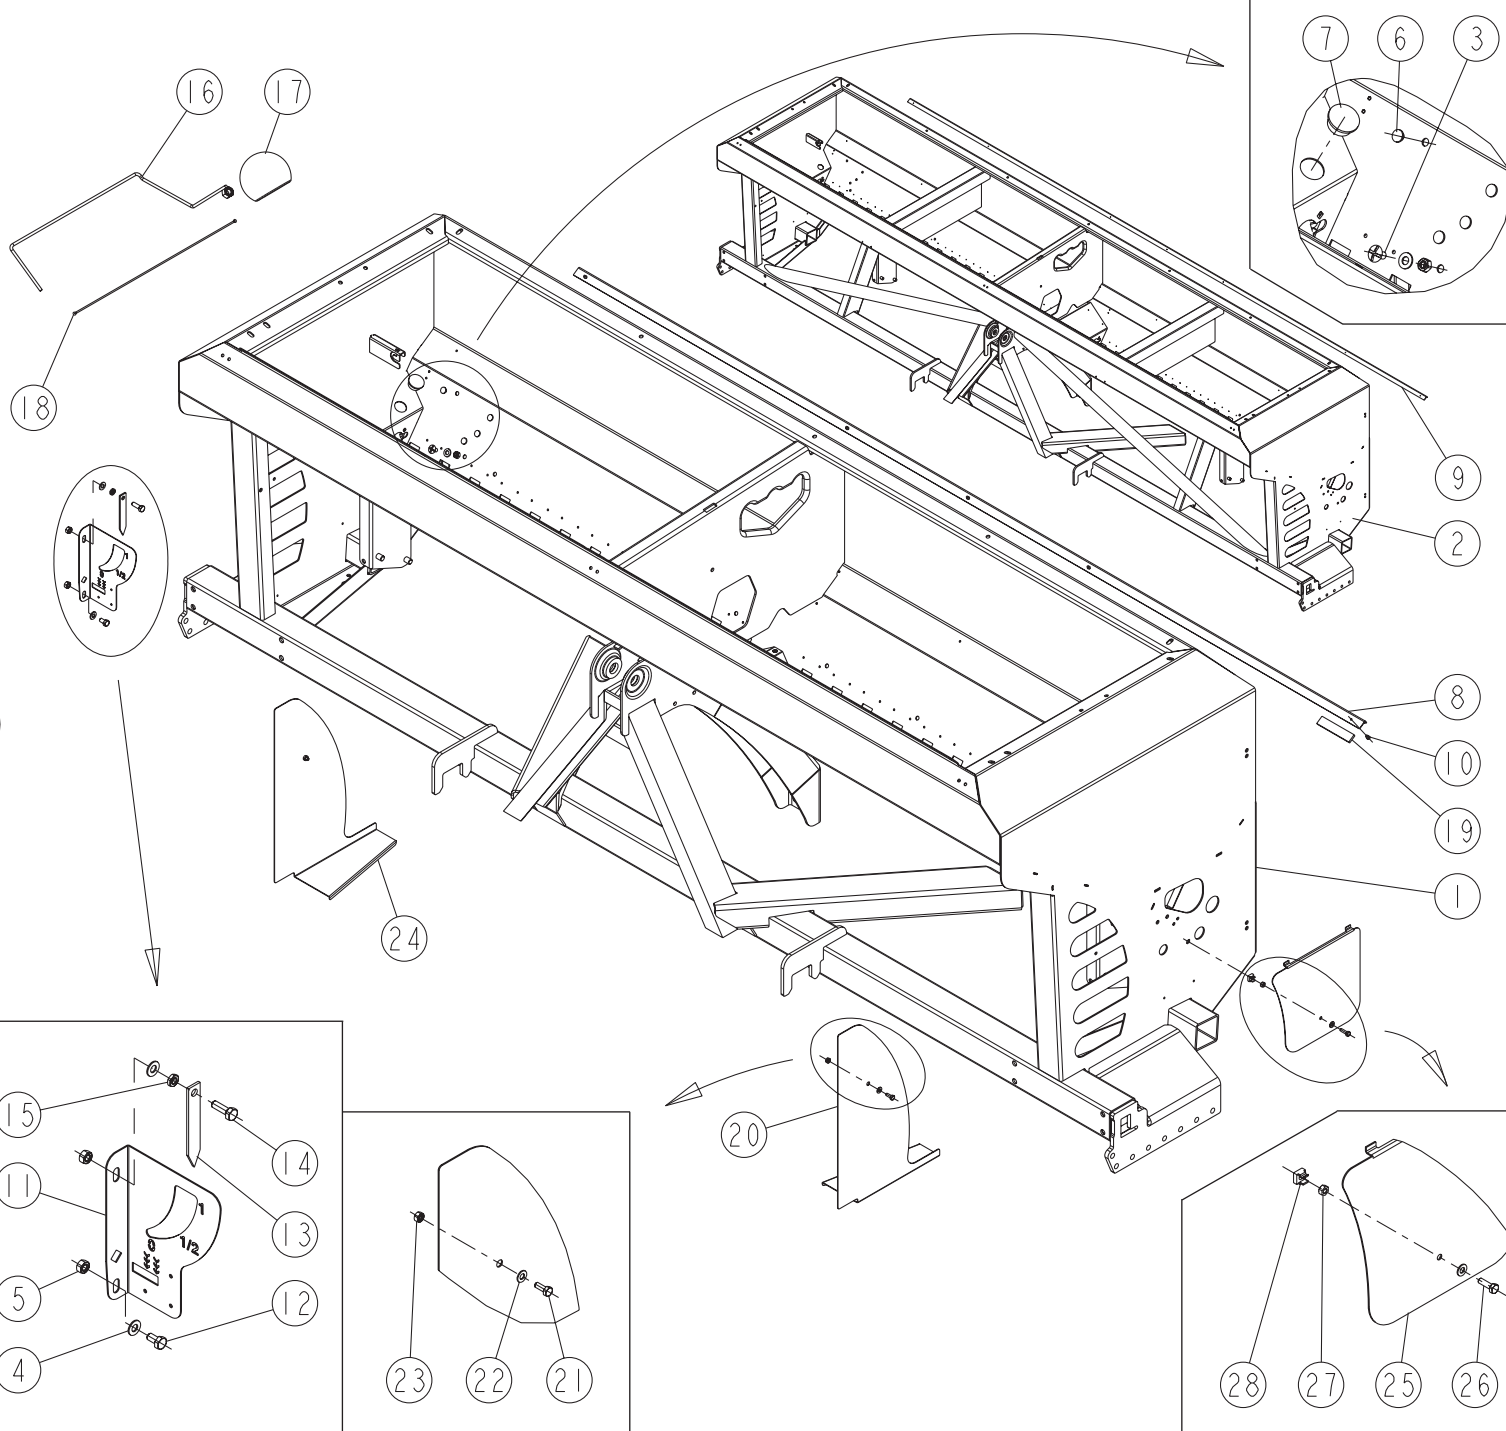

CX

B1-02
(Bis)

REP	CODE	DÉSIGNATION
1	919179	Bati tremie 3m tc20 so
2	919181	Bati tremie 4m tc20 so
3	535853	Vis trl 8x16 zn 6 c fe
4	573158	Rondelle m8 n zn 6 c fe
5	571208	Ecrou h8 zn 6 c fe
6	415716	Bouchon d9 gpn 300 f041 nat
7	415721	Bouchon d29 kapsto gpn300 f24
8	903230	Gouttiere 3m tc
9	903232	Gouttiere 4m tc
10	598041	Rivet aveugle 4x10 alu
11	935017	Tole indicateur niveau tc
12	551865	Vis h 8x15 zn 6 c fe fst
13	909111	Indicateur de position
14	551875	Vis h 8x25 zn 6 c fe fp
15	571278	Ecrou hm 8 inox a2 70
16	916108	Indicateur niveau tx so
17	799050	Boule niveau
18	798494	Drisse polypr blanche 2mm8 au m
19	794021	Bande adhesive 1 face au m
20	972167	Carter int de flasque g tc20
21	551666	Vis h 6x16 zn 6 c fe 8 8 fst
22	573107	Rondelle m6 n zn 6 c fe
23	571206	Ecrou h6 zn 6 c fe
24	972168	Carter int de flasque d tc20
25	972147	Carter ext cote tremie tc
26	551680	Vis h 6x20 zn 6 c fe fp
27	571406	Ecrou frein nylon h6 zn 6 c fe
28	571916	Ecrou cage m6 ep 3 5