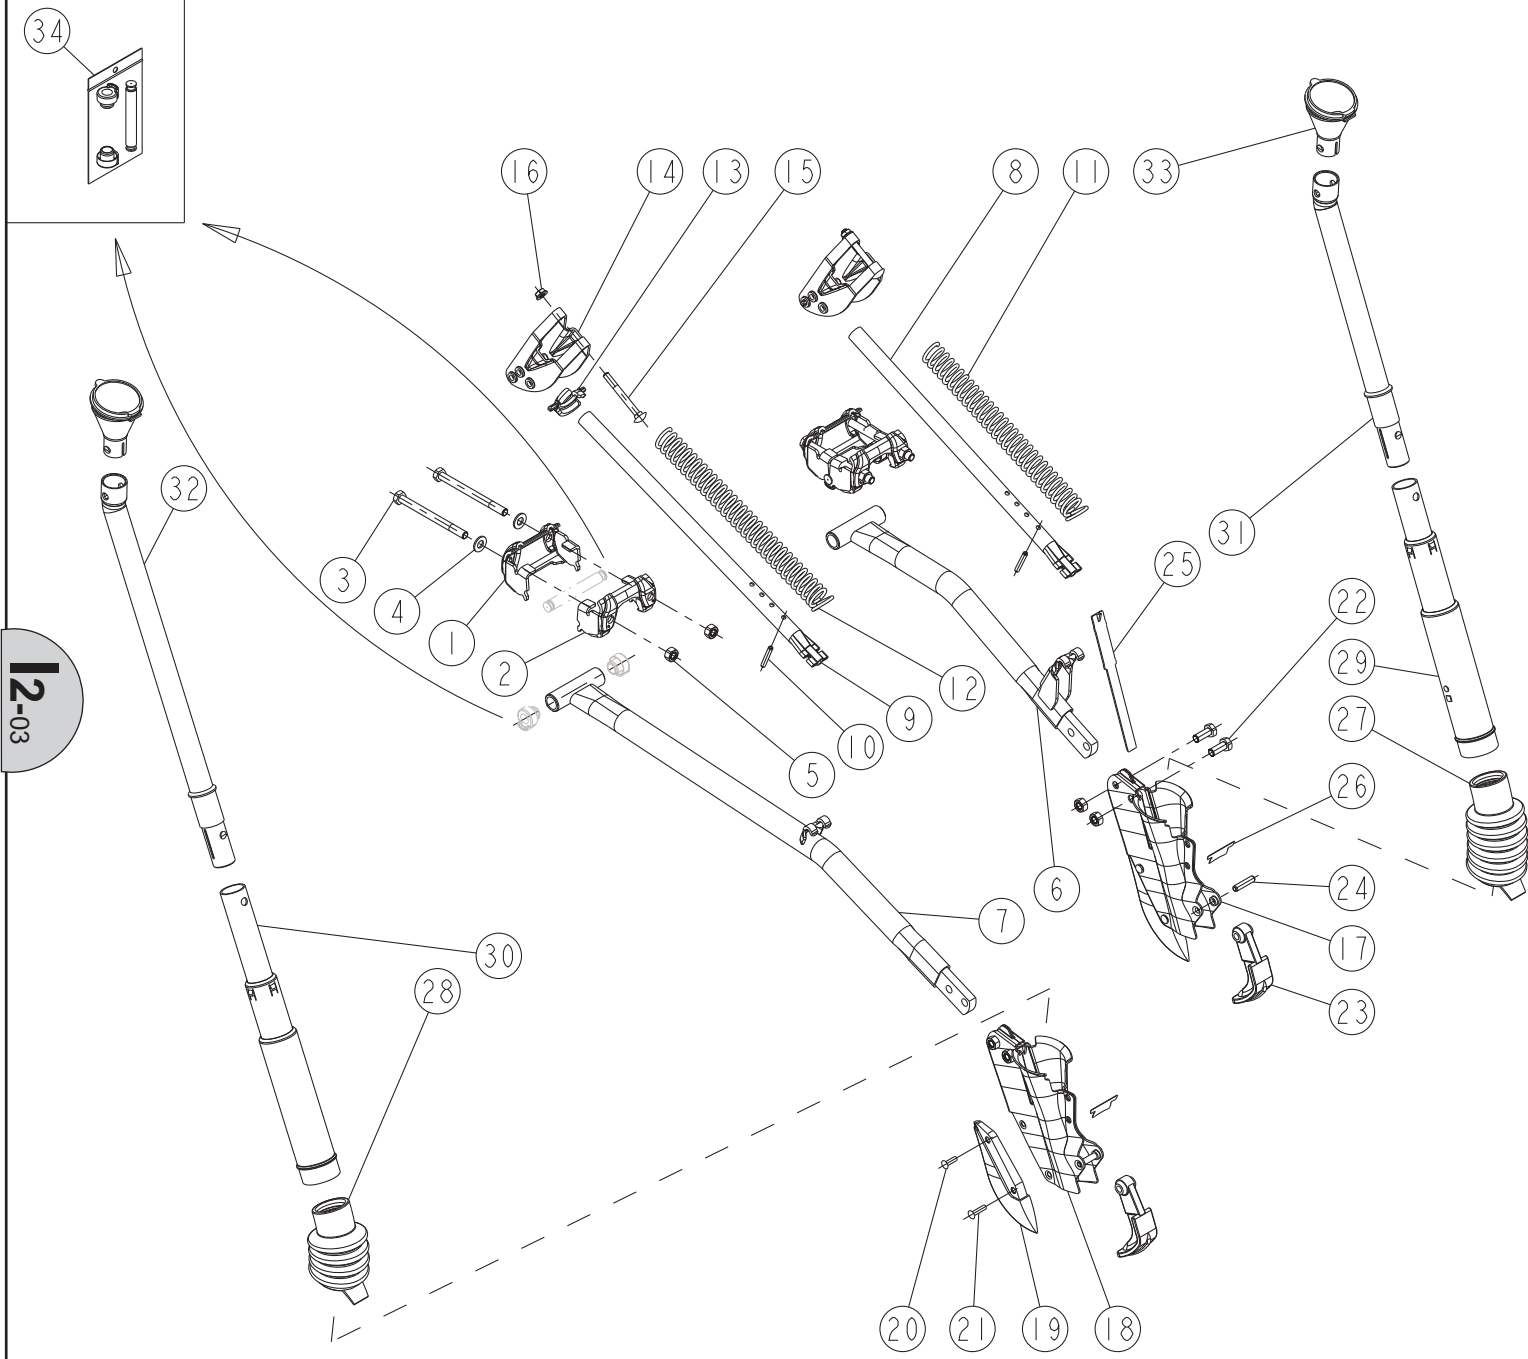

CE - CX

12-03

REP	CODE	DÉSIGNATION
1	956090	Demi chape av spe
2	956089	Demi chape ar spe
3	552054	Vis h 10x120 fp
4	573109	Rondelle m10 n zn 6 c fe
5	571110	Ecrou h10
6	916165	Tube de semeur r1 spe so
7	916166	Tube de semeur r2 spe so
8	964118	Tube de pression t1 spe
9	964119	Tube de pression t2 spe
10	590308	Goup elastic 6x40 serie ep
11	981411	Ressort de terrage de r1 spe
12	981412	Ressort de terrage de r2 spe
13	964121	Rondelle de terrage spe
14	941046	Biellette de pression spe
15	525875	Vis trcc 8x75 zn 6 c fe
16	571421	Ecrou h8 emba cren zn 6 c fe
17	909780	Botte tole so
18	908430	Botte tole
19	908435	Soc trainant ft bl
20	597564	Rivet tf 120 6x20
21	597565	Rivet tf 120 6x25
22	552025	Vis h 10x25 8 8 fst
23	907019	Support de demarrage
24	588407	Goup elastic 8x35 serie ep zn
25	908434	Guide graine
26	965002	Deflecteur de graines
27	985256	Soufflet rallonge coude tc
28	907711	Soufflet elem semeur coude
29	985311	Tube telescopique court
30	985310	Tube telescopique long
31	985252	Rallonge tube tc
32	985201	Rallonge tube
33	907002	Godet superieur
34	911107	Kit bagues axe soc as