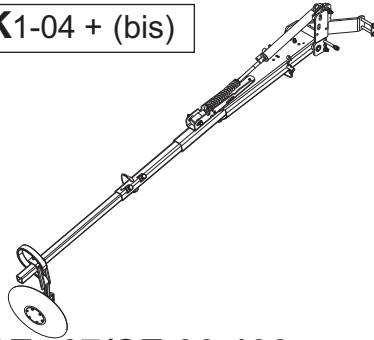

CE 06/CE 04 102 →...
CX 06/CX 04 102 →...

K1-04 + (bis)