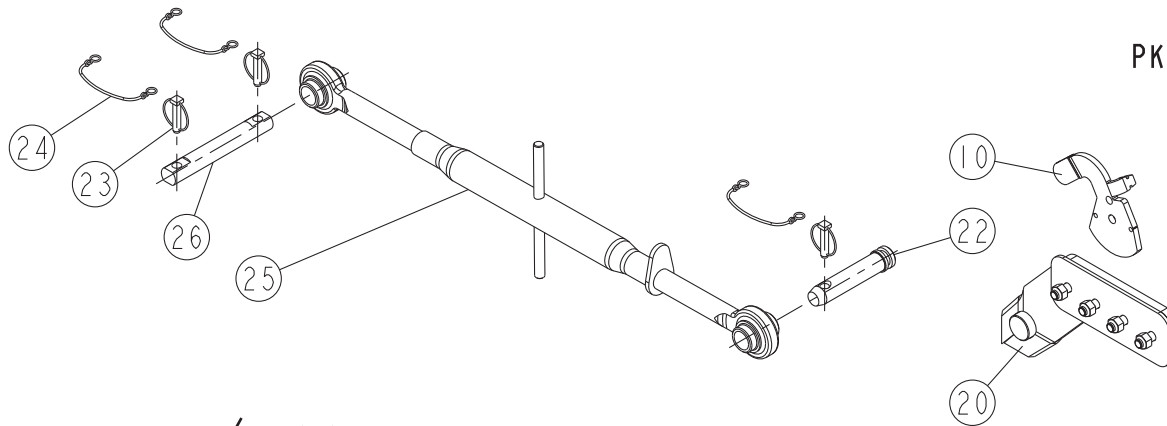

CE - CX SULKY HR / VR

PK1

10/2011 -> ...

PK2

PK1

PK2

A4-02

REP	CODE	DÉSIGNATION
1	940159	Support d appui packer
2	940166	Support d appui packer 460
3	940299	Support d appui packer2 550
4	940300	Support d appui packer2 460
5	552720	Vis h 16x70 zn 6 c fe fp
6	573166	Rondelle m16 n zn 6 c fe
7	571466	Ecrou frein h16 zn 6 c fe
8	925021	Bague attelage 20
9	962146	Verrouillage ct g
10	962147	Verrouillage ct d
11	552295	Vis h 12x45 zn 6 c fe fst
12	573112	Rondelle m12 n zn 6 c fe
13	571462	Ecrou frein h12 zn 6 c fe
14	590306	Goup elastic 6x28 serie ep
15	552115	Vis h 10x60 zn 6 c fe 8 8 fp
16	571360	Ecrou hm 10 zn 6 c fe
17	571210	Ecrou h10 zn 6 c fe
18	908010	Ressort d ouverture
19	916196	Bras d appui g ct so
20	916197	Bras d appui d ct so
21	952154	Cale appui rouleau ct
22	790010	Broche 3eme point
23	574492	Goup clips d10 zn 6 c fe s32
24	715010	Lien noir s29150 ref 715010
25	980900	Tirant 565 860
26	927013	Broche 3 point l144