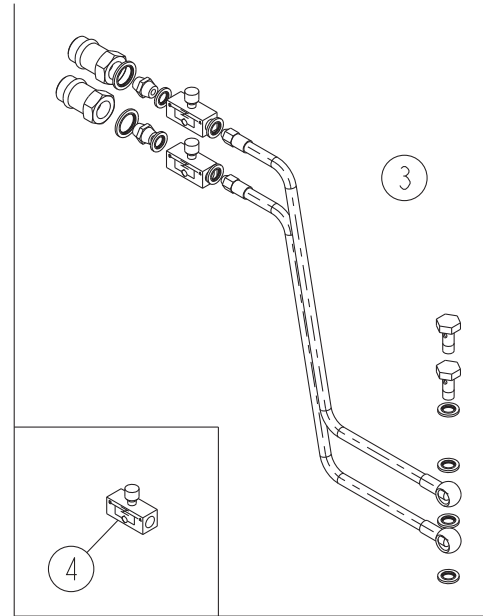

CE - CX

REP	CODE	DÉSIGNATION
1	982327	Verin relevage barre oc
2	983970	Clapet pilot t de 1 4 b
3	983125	Kit hyd relevage barre oc
4	795510	Limiteur uni regl fg1 4 fg1 4
5	961195	Cle de verin relevage tc
6	551885	Vis h 8x35 zn 6 c fe fst
7	573158	Rondelle m8 n zn 6 c fe
8	571208	Ecrou h8 zn 6 c fe
9	962320	Loquet de verin relevage tc
10	551875	Vis h 8x25 zn 6 c fe fp
11	571458	Ecrou frein h8 zn 6 c fe
12	967246	Rehausse de traceur tc
13	552320	Vis h 12x120 zn 6 c fe 8 8 fp
14	552285	Vis h 12x35 zn 6 c fe fst
15	552330	Vis h 12x130 zn 6 c fe 8 8 fp
16	573112	Rondelle m12 n zn 6 c fe
17	941041	Lien stockage dpb
18	573762	Rondelle w d12 zn 6 c fe
19	571462	Ecrou frein h12 zn 6 c fe
20	552295	Vis h 12x45 zn 6 c fe fst

(Bis)
16-02