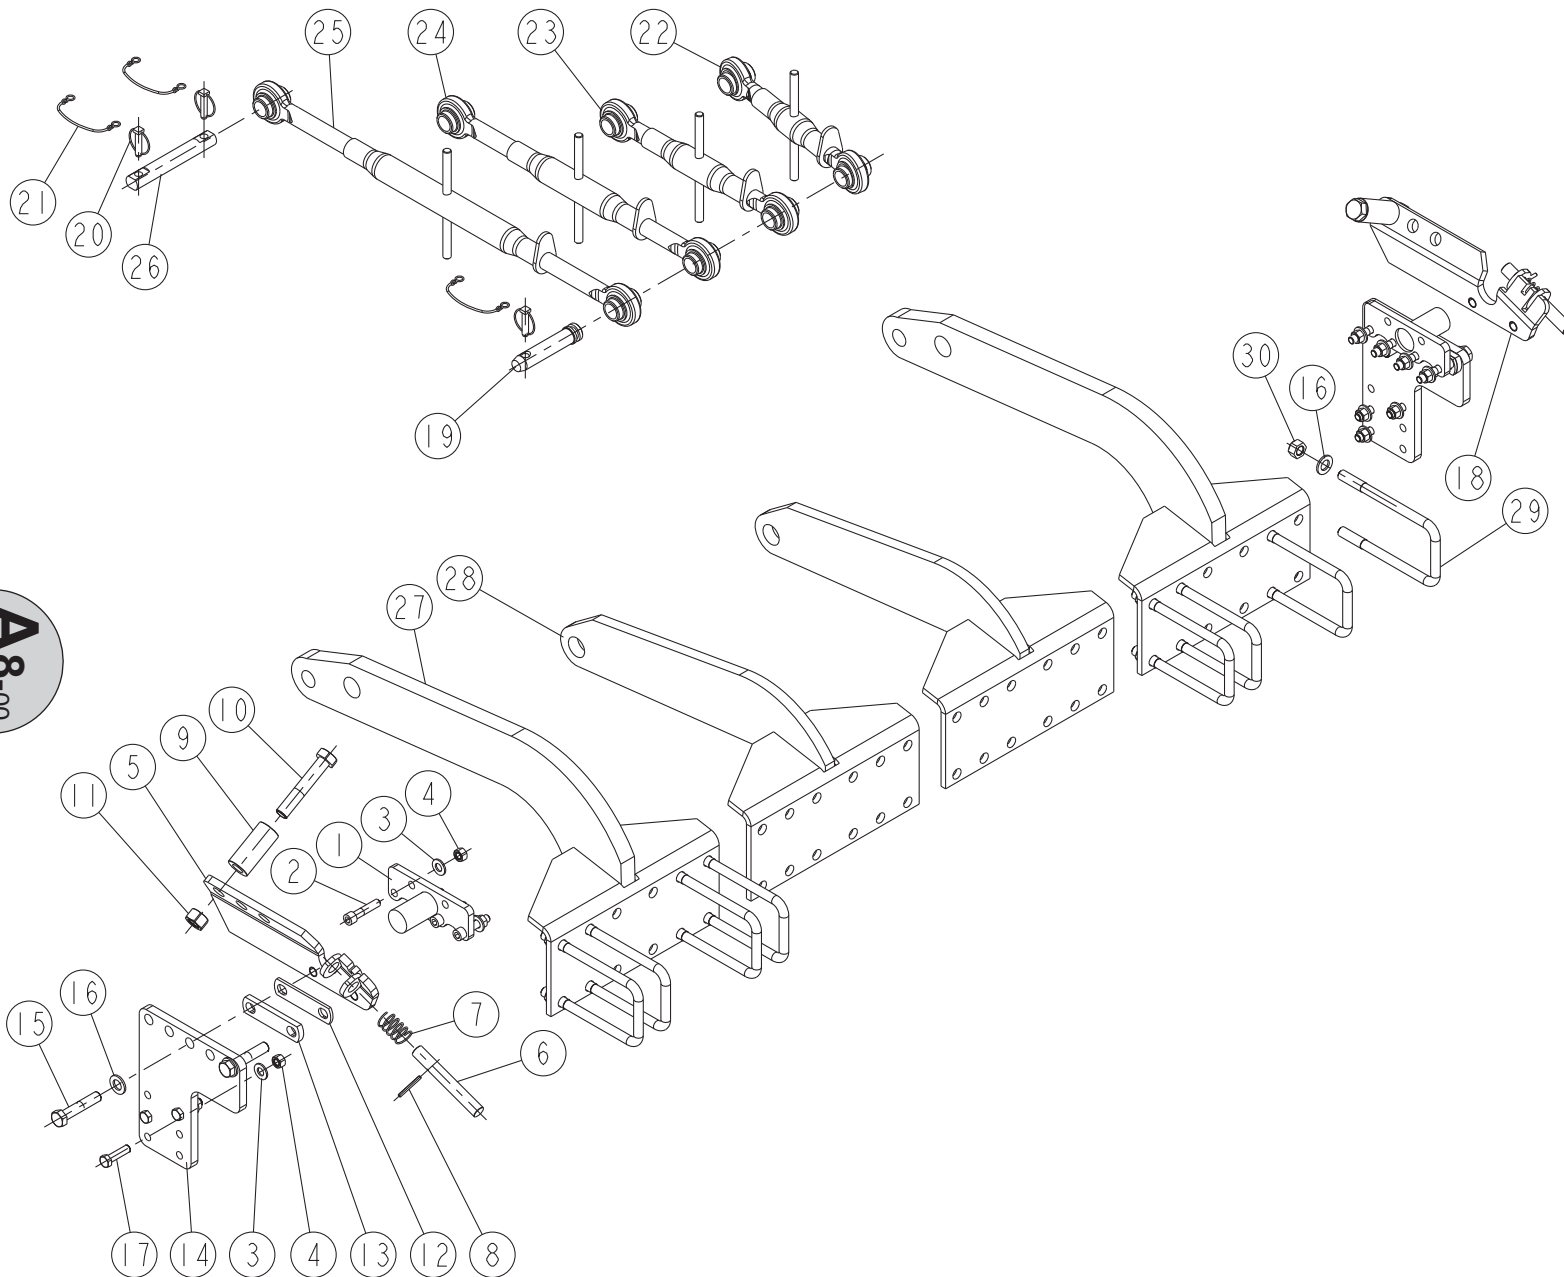

CE - CX AMAZONE / LEMKEN

A8-00

REP	CODE	DÉSIGNATION
1	914106	Pivot d attelage so
2	554250	Vis chc 12x55 classe 12 9
3	573112	Rondelle m12 n zn 6 c fe
4	571212	Ecrou h12 zn 6 c fe
5	918236	Flasque d accrochage g so
6	962100	Verrou d attelage
7	909025	Ressort embrayage
8	589209	Goup elastic 5x45 inox
9	963137	Butee d accrochage
10	553115	Vis h 20x110 10 9 fp
11	571220	Ecrou h20 zn 6 c fe
12	952096	Cale de flasque
13	952103	Cale de flasque ep 10
14	951243	Plaque d accrochage
15	552730	Vis h 16x80 zn 6 c fe fp
16	573166	Rondelle m16 n zn 6 c fe
17	552295	Vis h 12x45 zn 6 c fe fst
18	918237	Flasque d accrochage d so
19	790010	Broche 3eme point
20	574492	Goup clips d10 zn 6 c fe s32
21	715010	Lien noir s29150 ref 715010
22	980902	Tirant 305 385
23	980905	Tirant 355 490
24	980901	Tirant 420 620
25	980900	Tirant 565 860
26	927013	Broche 3 point l144
27	916118	Bras packer ke so
28	916151	Bras de packer rev so
29	962102	Bride de bras packer
30	571466	Ecrou frein h16 zn 6 c fe