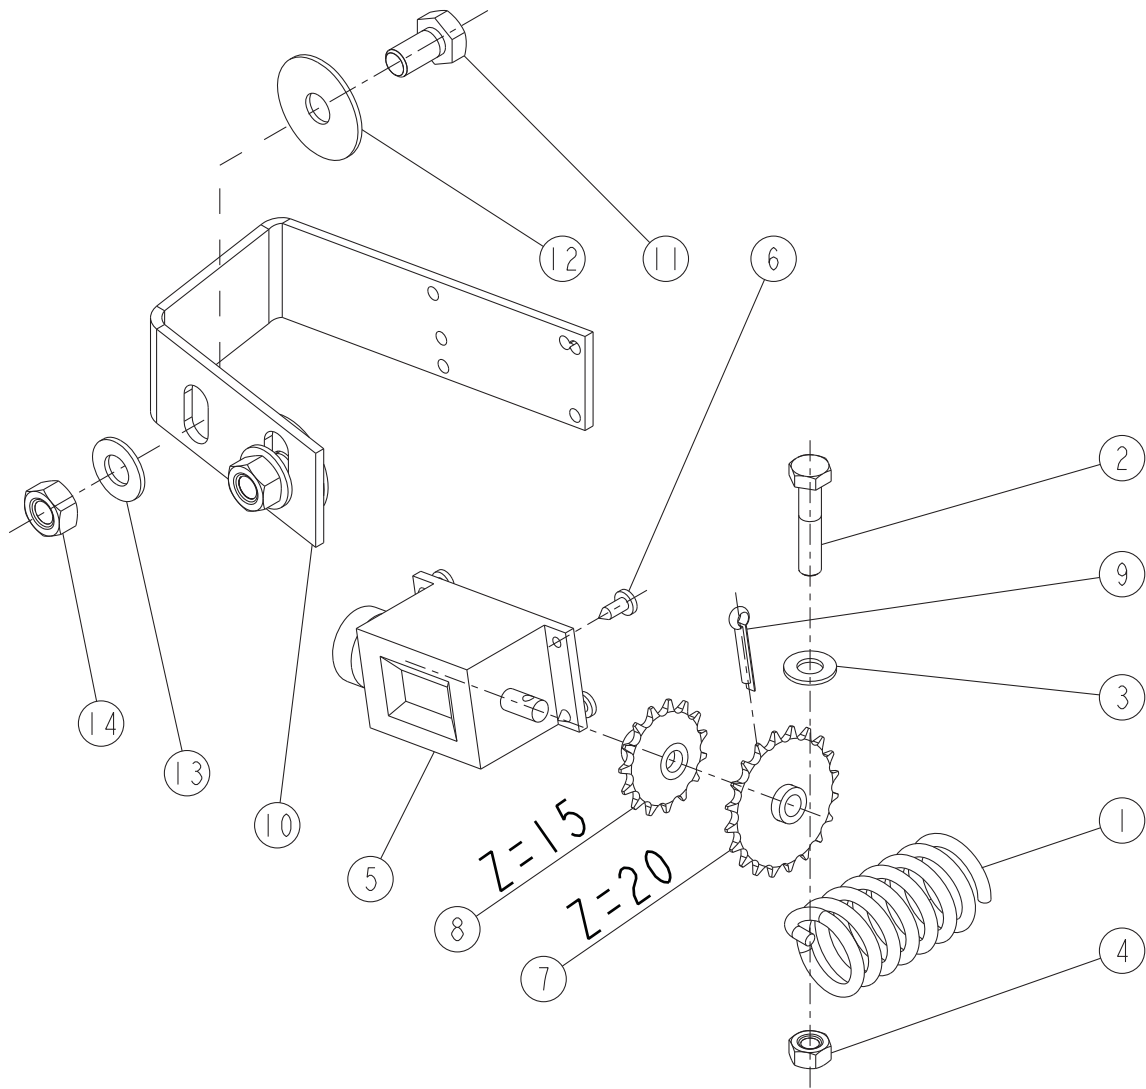

C4-00

REP	CODE	DÉSIGNATION
1	909078	Vis de compteur d hectares
2	551684	Vis h 6x30 zn 6 c fe fp
3	573107	Rondelle m6 n zn 6 c fe
4	571206	Ecrou h6 zn 6 c fe
5	908298	Compteur d ha
6	557610	Vis cbl z st3 5x9 5 inox a2 70
7	900205	Pignon de compteur 3m
8	900206	Pignon de compteur 4m
9	593154	Goupille v 3 2x20 zn 6 c fe
10	951286	Porte compteur ha
11	551865	Vis h 8x15 zn 6 c fe fst
12	573258	Rondelle I18 n zn 6 c fe
13	573158	Rondelle m8 n zn 6 c fe
14	571208	Ecrou h8 zn 6 c fe