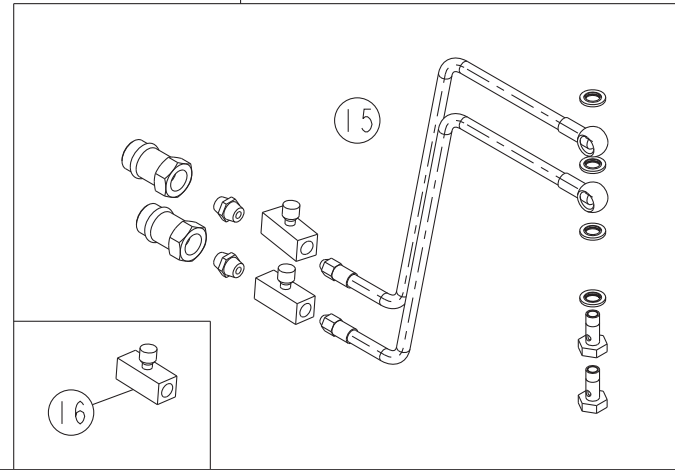

REP	CODE	DÉSIGNATION
1	719001	Graisseur m6x100 droit
2	594304	Goup clips d4 5 zn 6 c fe s32
3	917275	Support modul terrage rs so
4	552298	Vis h 12x80 zn 6 c fe fp
5	571212	Ecrou h12 zn 6 c fe
6	916204	Bras modulation terrage rs so
7	552299	Vis h 12x90 zn 6 c fe 10 9 fp
8	571462	Ecrou frein h12 zn 6 c fe
9	982305	Verin modulation sp
10	558470	Vis h 14x70 inox a2 70 fp
11	921123	Articulation modulation rs
12	992117	Broche d12 pli a 45
13	715010	Lien noir s29150 ref 715010
14	571362	Ecrou hm 12 zn 6 c fe
15	983052	Kit hydrau alim modulation rs
16	795510	Limiteur uni regl fg1 4 fg1 4
17	983053	Kit hydrau liaison verins rs