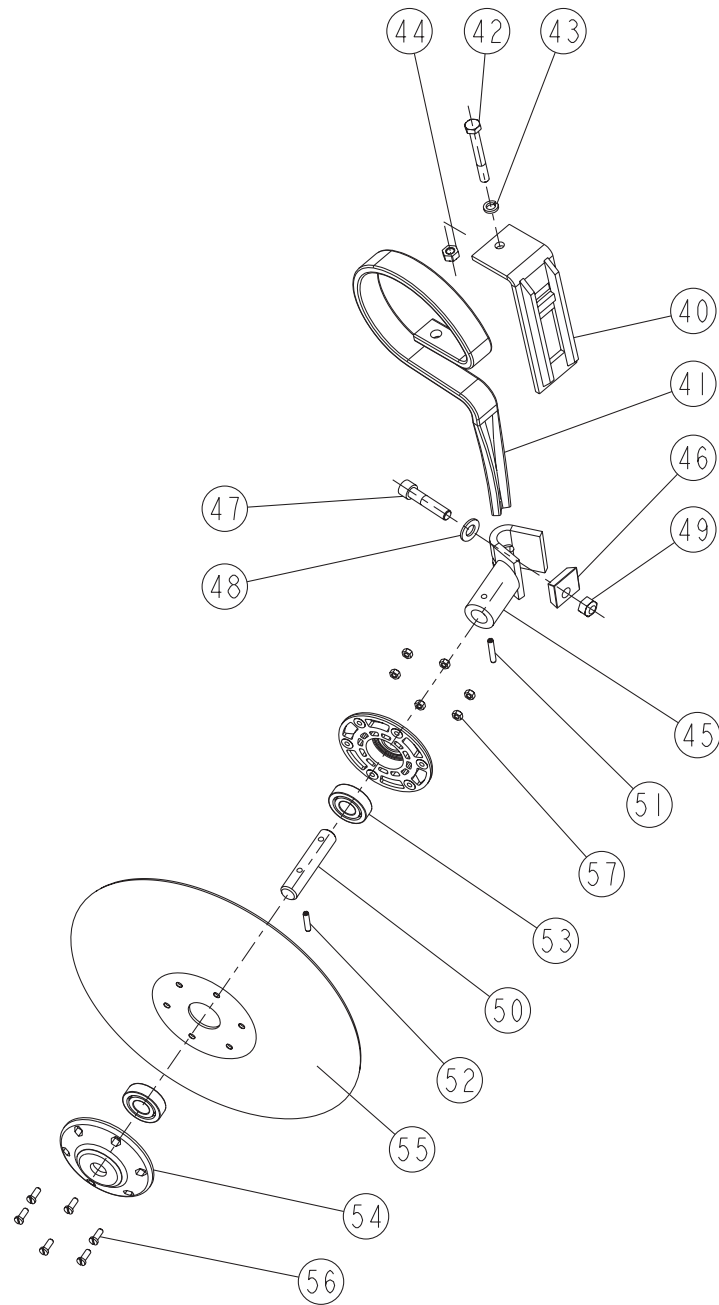

REP	CODE	DÉSIGNATION
40	916049	Semelle de lame sp so
41	980003	Dent d escamotage
42	552130	Vis h 10x80 zn 6 c fe fp
43	573760	Rondelle w d10 zn 6 c fe
44	571460	Ecrou frein nylon h10 zn 6 c fe
45	914011	Chape orientation ct so
46	963025	Cale orientation ct
47	554250	Vis chc 12x55 classe 12 9
48	573112	Rondelle m12 n zn 6 c fe
49	571462	Ecrou frein h12 zn 6 c fe
50	921017	Axe de traceur gc
51	590307	Goup elastic 6x35 serie ep
52	590306	Goup elastic 6x28 serie ep
53	711000	Roulement 6204 2rs 20x47x14
54	985029	Moyeu roulement traceur
55	980102	Disque de traceur
56	556665	Vis tc fend m6x16 zn 6 c fe 4 8
57	571406	Ecrou frein nylon h6 zn 6 c fe