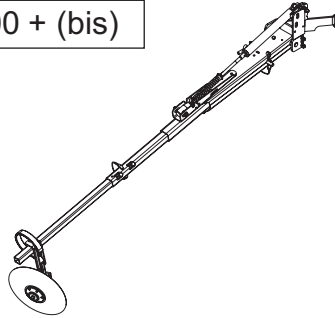

REPERAGE

MARKING

**SPURANREISSER UND
FAHRGASSEN-ANLAGE**

K1-00 + (bis)