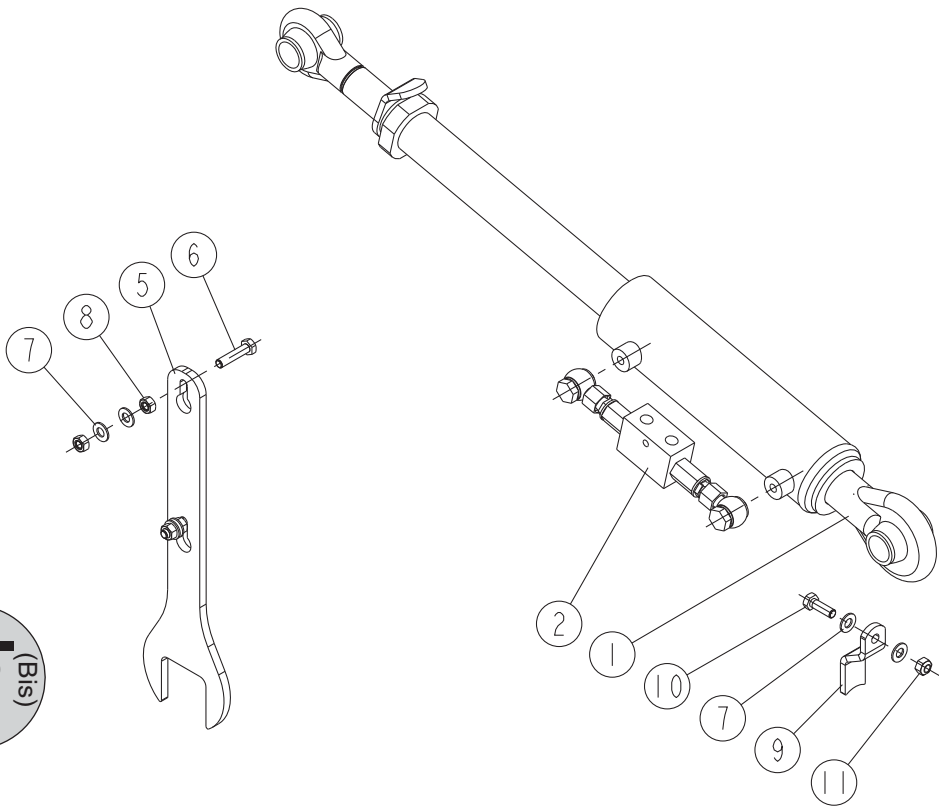

CE - CX

REP	CODE	DÉSIGNATION
1	982327	Verin relevage barre oc
2	983970	Clapet pilot t de 1 4 b
3	983125	Kit hyd relevage barre oc
4	795510	Limiteur uni regl fg1 4 fg1 4
5	961195	Cle de verin relevage tc
6	551885	Vis h 8x35 zn 6 c fe fst
7	573158	Rondelle m8 n zn 6 c fe
8	571208	Ecrou h8 zn 6 c fe
9	962320	Loquet de verin relevage tc
10	551875	Vis h 8x25 zn 6 c fe fp
11	571458	Ecrou frein h8 zn 6 c fe
12	967246	Rehausse de traceur tc
13	552320	Vis h 12x120 zn 6 c fe 8 8 fp
14	552285	Vis h 12x35 zn 6 c fe fst
15	552330	Vis h 12x130 zn 6 c fe 8 8 fp
16	573112	Rondelle m12 n zn 6 c fe
17	941041	Lien stockage dpb
18	573762	Rondelle w d12 zn 6 c fe
19	571462	Ecrou frein h12 zn 6 c fe
20	552295	Vis h 12x45 zn 6 c fe fst

(Bis)
16-02