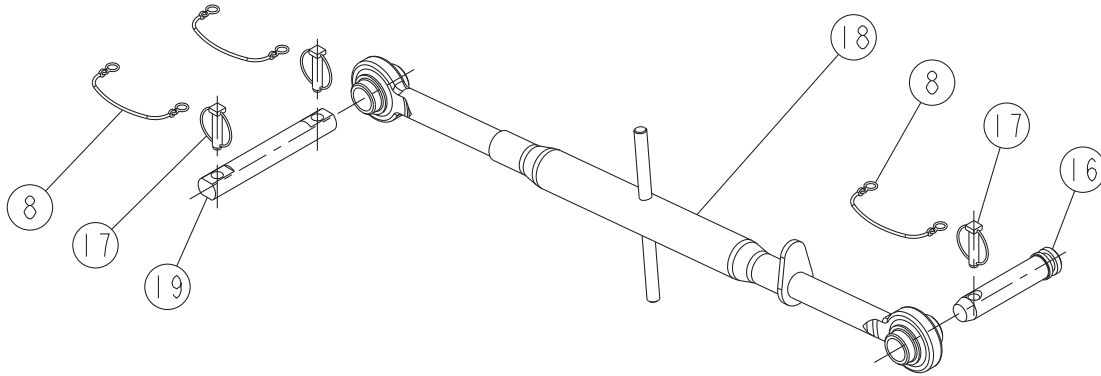

CE - CX RABE-G&B CORVUS PKE

REP	CODE	DÉSIGNATION
1	918515	Machoire roul rabe g tc so
2	918516	Machoire roul rabe d tc so
3	552700	Vis h 16x50 zn 6 c fe fp
4	573516	Rondelle secu rip lock m16 zn
5	571416	Ecrou frein nylon h16 zn 6 c fe
6	962315	Verrou appui corvus pke tc
7	594306	Goup d6 clips zn 6 c fe s37
8	715010	Lien noir s29150 ref 715010
9	551875	Vis h 8x25 zn 6 c fe fp
10	573158	Rondelle m8 n zn 6 c fe
11	571458	Ecrou frein h8 zn 6 c fe
12	914250	Pivot attelage rabe cx
13	552295	Vis h 12x45 zn 6 c fe fst
14	573112	Rondelle m12 n zn 6 c fe
15	571462	Ecrou frein h12 zn 6 c fe
16	790010	Broche 3eme point
17	574492	Goup clips d10 zn 6 c fe s32
18	980900	Tirant 565 860
19	927013	Broche 3 point l144