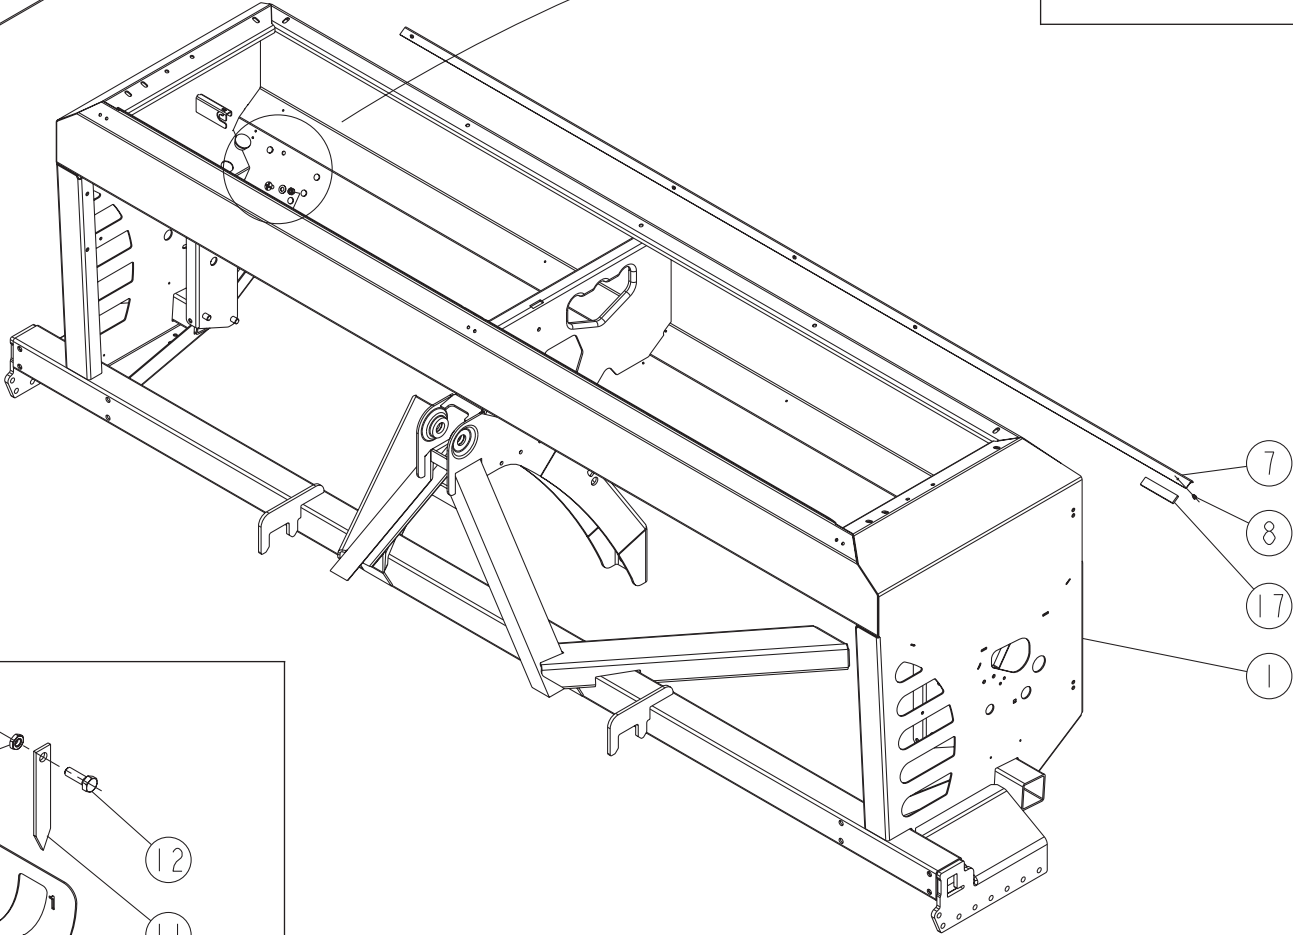

CE

REP	CODE	DÉSIGNATION
1	919178	Bati tremie 3m tc so
2	535853	Vis trl 8x16 zn 6 c fe
3	573158	Rondelle m8 n zn 6 c fe
4	571208	Ecrou h8 zn 6 c fe
5	415716	Bouchon d9 gpn 300 f041 nat
6	415721	Bouchon d29 kapsto gpn300 f24
7	903230	Gouttiere 3m tc
8	598041	Rivet aveugle 4x10 alu
9	935017	Tole indicateur niveau tc
10	551865	Vis h 8x15 zn 6 c fe fst
11	909111	Indicateur de position
12	551875	Vis h 8x25 zn 6 c fe fp
13	571278	Ecrou hm 8 inox a2 70
14	916108	Indicateur niveau tx so
15	799050	Boule niveau
16	798494	Drisse polypr blanche 2mm8 au m
17	794021	Bande adhesive 1 face au m

B1-02