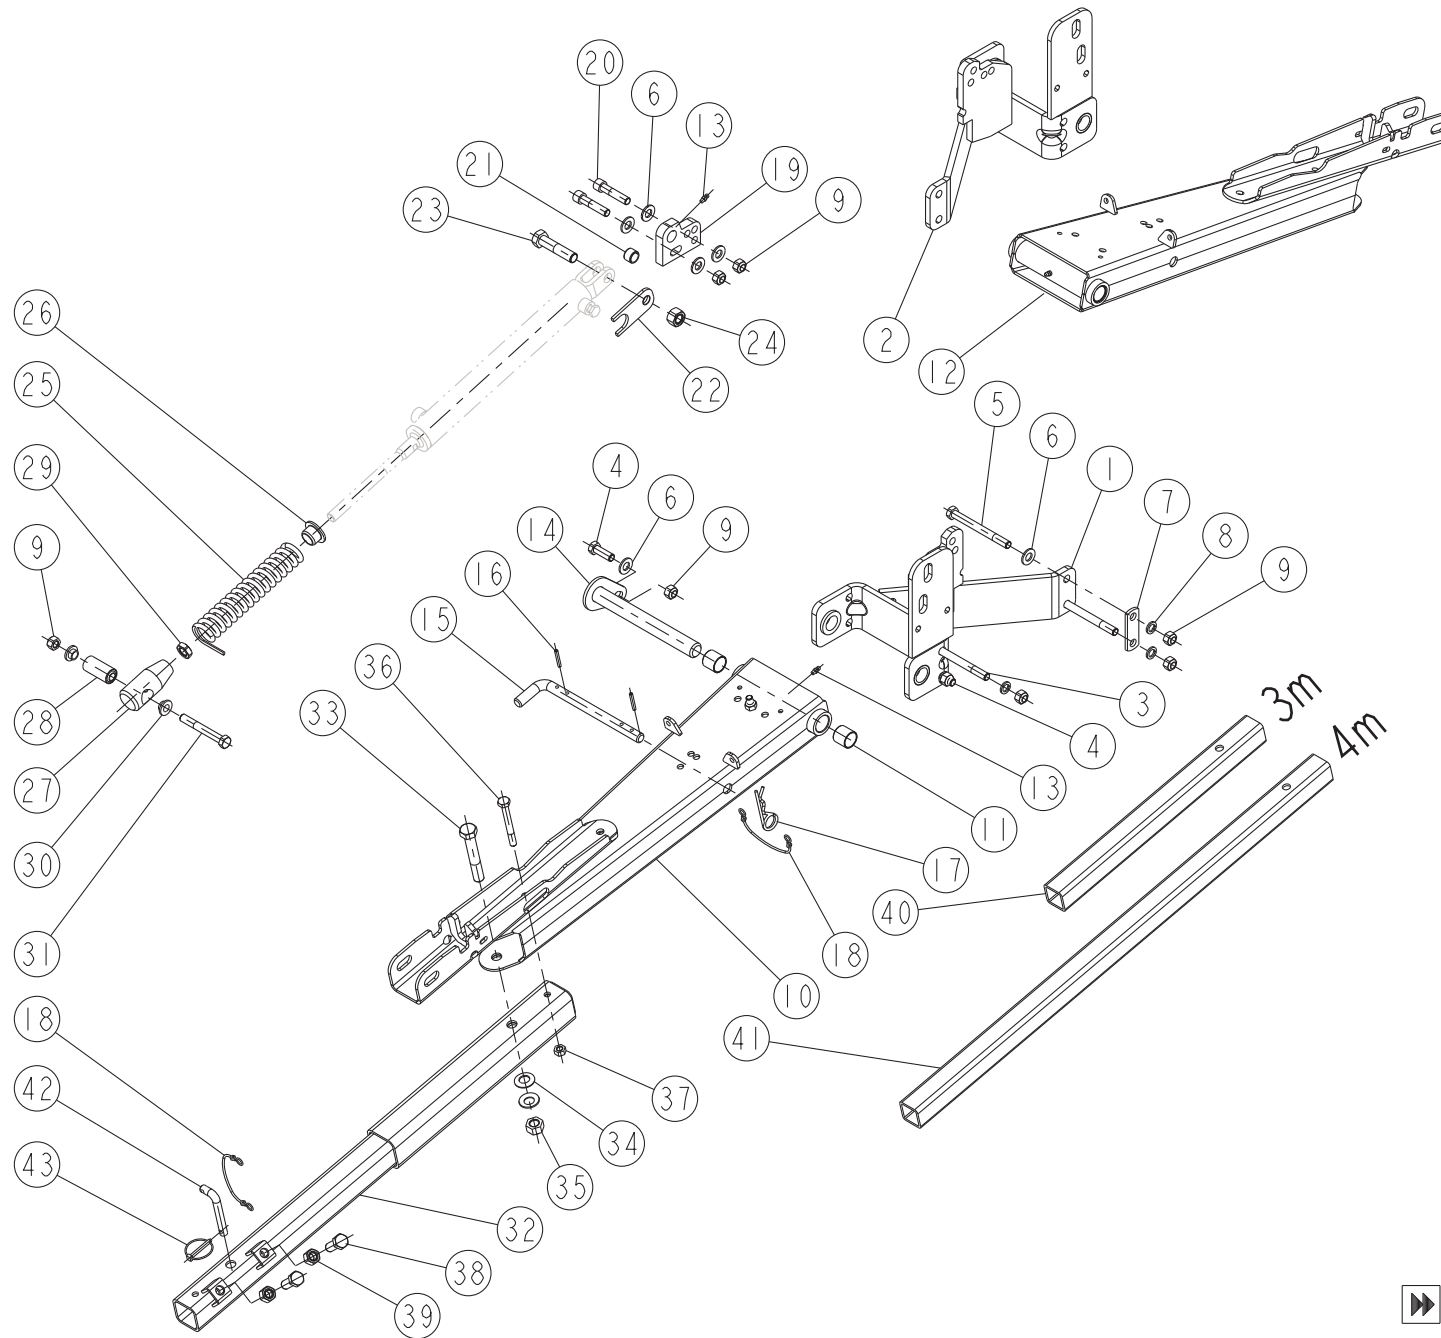

K1-04

REP	CODE	DÉSIGNATION
1	918394	Chape traceur hydro g tc so
2	918395	Chape traceur hydro d tc so
3	552310	Vis h 12x110 zn 6 c fe 8 fp
4	552285	Vis h 12x35 zn 6 c fe fst
5	552320	Vis h 12x120 zn 6 c fe 8 8 fp
6	573112	Rondelle m12 n zn 6 c fe
7	941041	Lien stockage dpb
8	573762	Rondelle w d12 zn 6 c fe
9	571462	Ecrou frein h12 zn 6 c fe
10	911031	Embase traceur hydro bague as
11	754002	Bague mu 25 28 25 frimet
12	911032	Embase traceur hydr d baguee as
13	719001	Graisseur m6x100 droit
14	914119	Axe traceur hydro so
15	920027	Pivot verrou traceur hydro
16	589207	Goup elastic 5x35 inox
17	592203	Goupille beta d4 doub enr
18	715010	Lien noir s29150 ref 715010
19	951315	Tenon de verin
20	554250	Vis chc 12x55 classe 12 9
21	590908	Goup elastic 20x14
22	962071	Verrou de traceur ps
23	552720	Vis h 16x70 zn 6 c fe fp
24	571216	Ecrou h16 zn 6 c fe
25	981302	Ressort amortisseur
26	985009	Bague de palier guidage
27	924042	Chape tige verin traceur
28	793702	Articulation elastique 12 25 54
29	571366	Ecrou hm 16 zn 6 c fe
30	925070	Bague entretoise
31	552299	Vis h 12x90 zn 6 c fe 10 9 fp
32	917169	Tube traceur hydr so
33	552733	Vis h 16x100 zn 6 c fe fp
34	573406	Rond belleville d16-3x31-5x1-75
35	571416	Ecrou frein nylon h16 zn 6 c fe
36	552135	Vis h 10x90 zn 6 c fe fp 6-8
37	571460	Ecrou frein nylon h10 zn 6 c fe
38	552440	Vis h 14x40 zn 6 c fe 8 8 fst
39	571214	Ecrou h14 zn 6 c fe
40	940120	Bras secondaire court
41	940118	Bras secondaire de traceur
42	927002	Broche d12
43	594306	Goup d6 clips zn 6 c fe s37