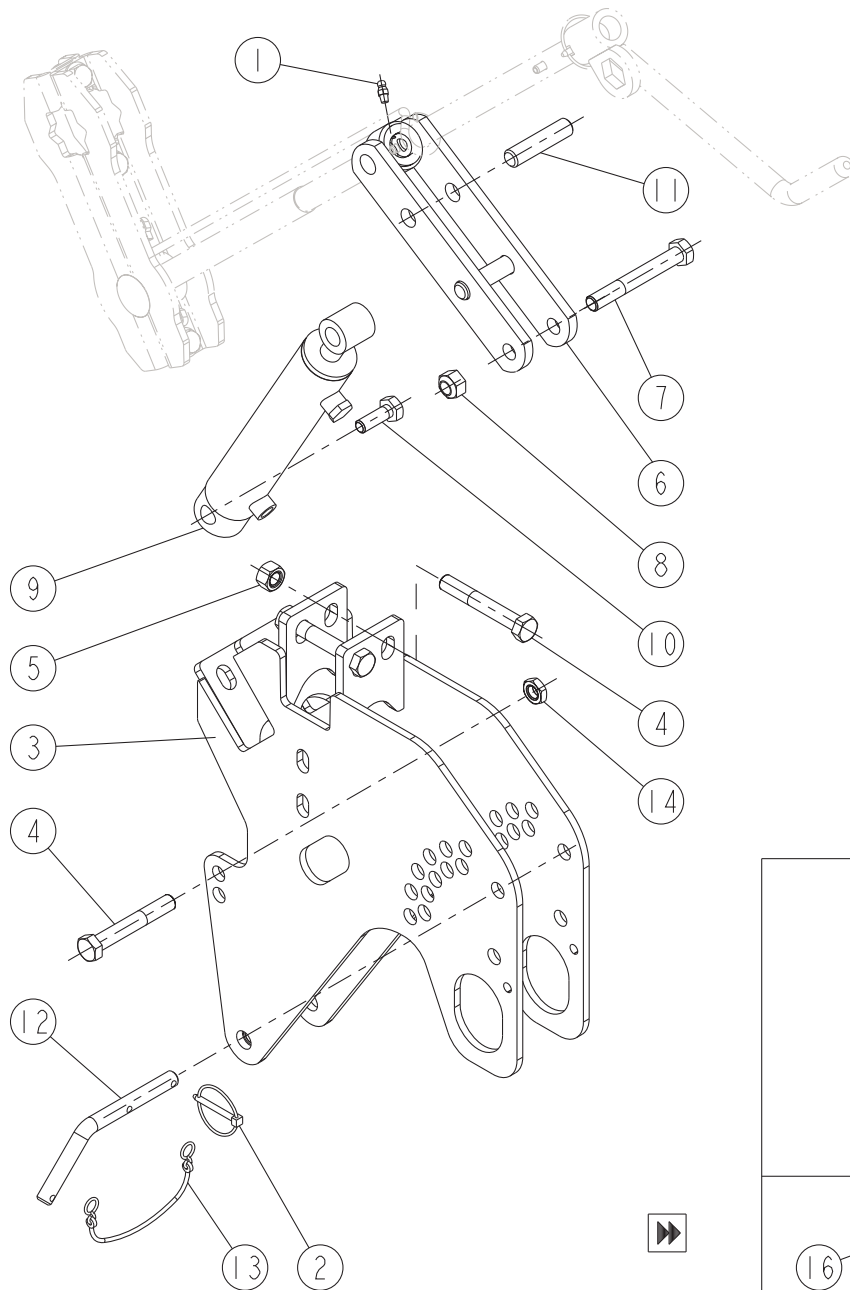

REP	CODE	DÉSIGNATION
1	719001	Graisseur m6x100 droit
2	594304	Goup clips d4 5 zn 6 c fe s32
3	917275	Support modul terrage rs so
4	552298	Vis h 12x80 zn 6 c fe fp
5	571212	Ecrou h12 zn 6 c fe
6	916204	Bras modulation terrage rs so
7	552299	Vis h 12x90 zn 6 c fe 10 9 fp
8	571462	Ecrou frein h12 zn 6 c fe
9	982305	Verin modulation sp
10	558470	Vis h 14x70 inox a2 70 fp
11	921123	Articulation modulation rs
12	992117	Broche d12 pli a 45
13	715010	Lien noir s29150 ref 715010
14	571362	Ecrou hm 12 zn 6 c fe
15	983052	Kit hydrau alim modulation rs
16	795510	Limiteur uni regl fg1 4 fg1 4
17	983053	Kit hydrau liaison verins rs