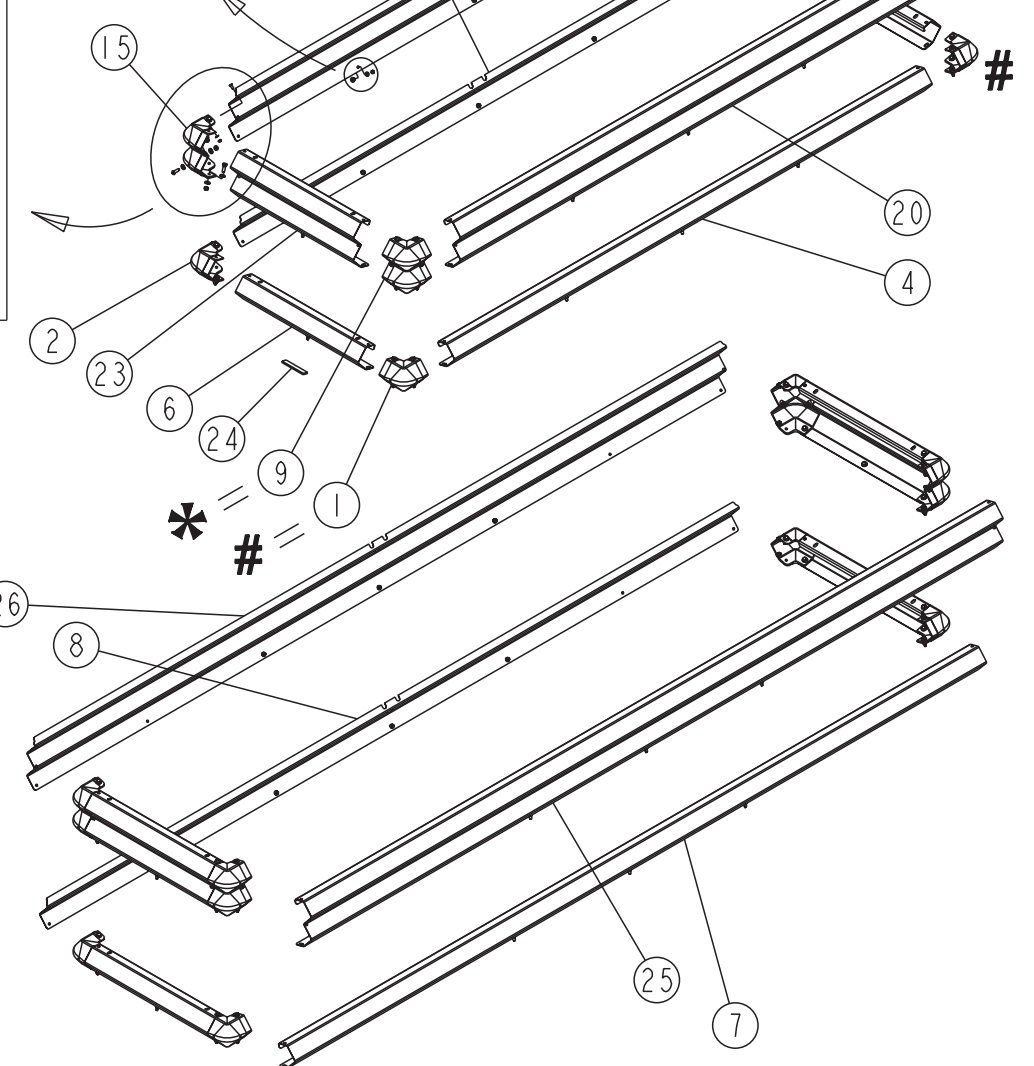

CX

B3-01
(Bis)

REP	CODE	DÉSIGNATION
1	973042	Coin rehausse simple
2	973059	Coin reh tc20 g
3	973060	Coin reh tc20 d
4	970264	Rehausse1long 3m tc
5	970261	Rehausse1long 3m av tc
6	970266	Cote rehausse tc20
7	970265	Rehausse1long 4m tc
8	970262	Rehausse1long 4m av tc
9	973045	Coin rehausse double
10	551875	Vis h 8x25 zn 6 c fe fp
11	573158	Rondelle m8 n zn 6 c fe
12	571458	Ecrou frein h8 zn 6 c fe
13	555825	Vis bhc 8x25 inox a2 70
14	573008	Rondelle nylon pa66 8
15	973061	Coin rehausse2 tc20 g
16	535653	Vis trl 6x15 zn 6 c fe
17	573107	Rondelle m6 n zn 6 c fe
18	571406	Ecrou frein nylon h6 zn 6 c fe
19	973062	Coin rehausse2 tc20 d
20	970269	Rehausse2long 3m tc
21	970271	Rehausse2long 3m av tc
22	525652	Vis trcc 6x12 zn 6 c fe
23	970268	Cote rehausse 2 tc20
24	794021	Bande adhesive 1 face au m
25	970270	Rehausse2long 4m tc
26	970272	Rehausse2long 4m av tc