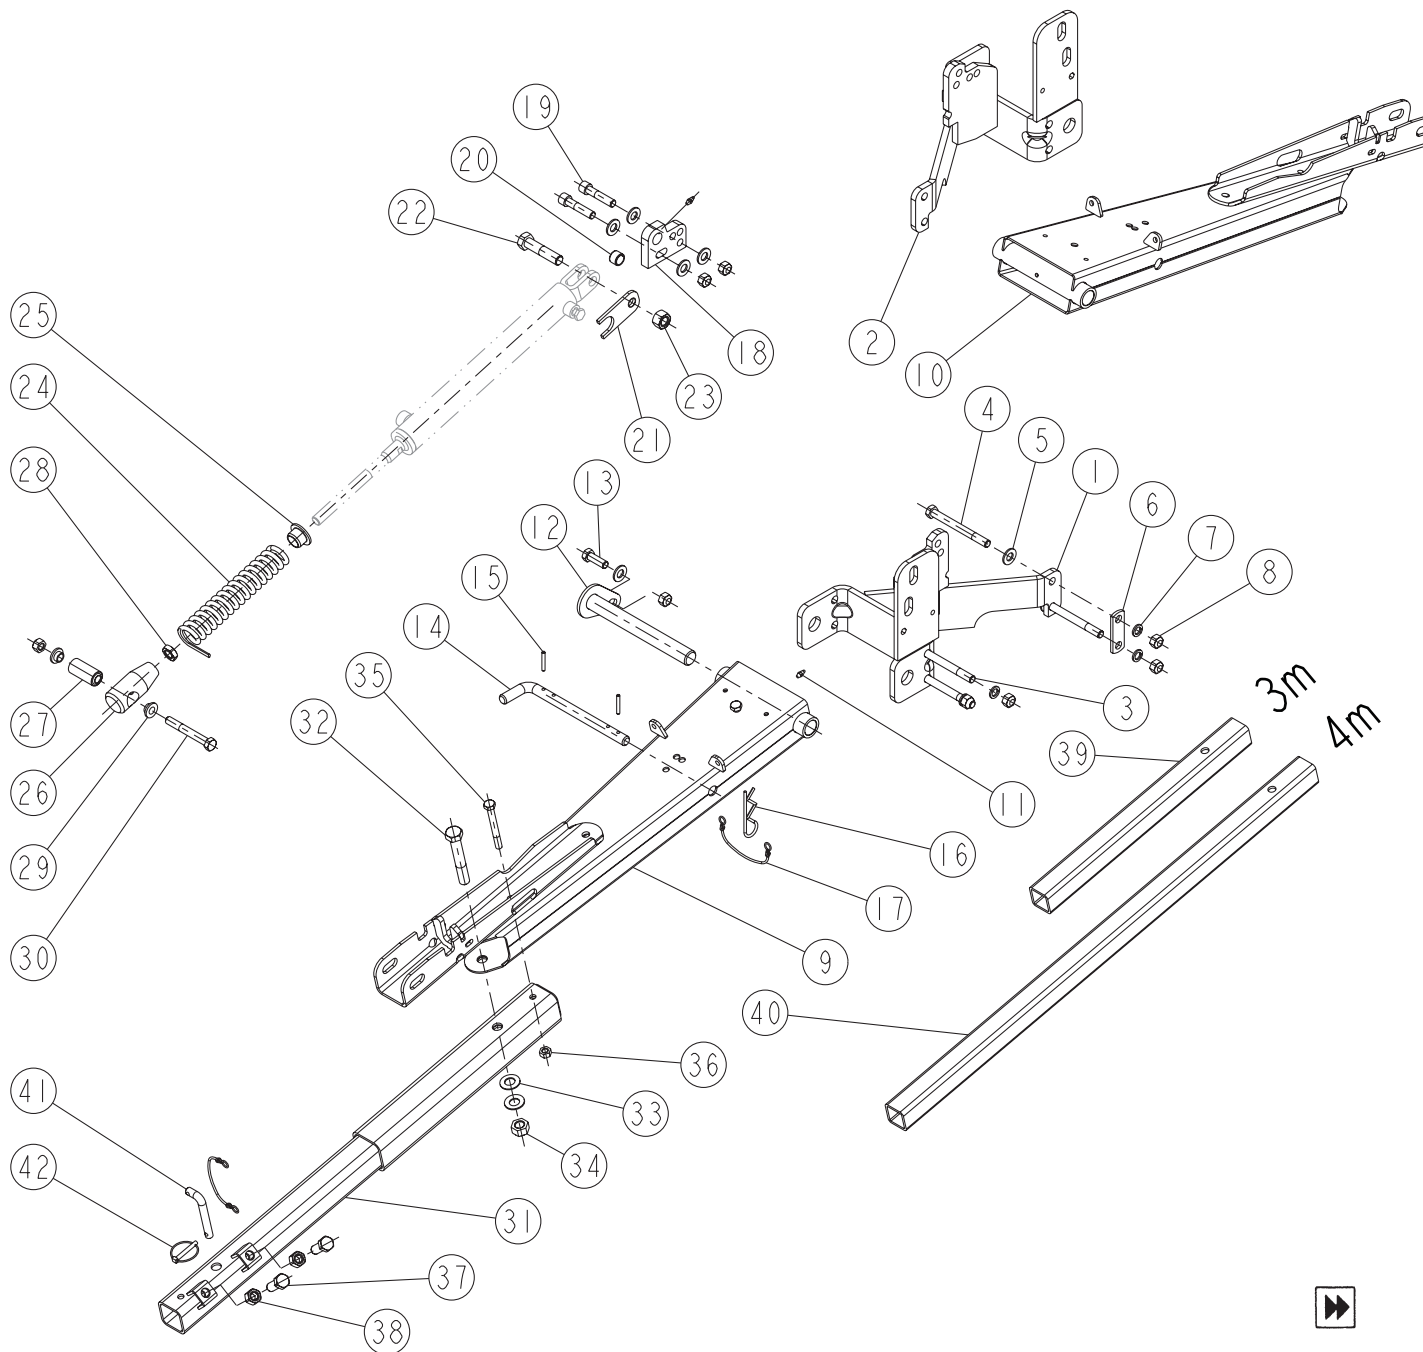

REP	CODE	DÉSIGNATION
1	918394	Chape traceur hydro g tc so
2	918395	Chape traceur hydro d tc so
3	552310	Vis h 12x110 zn 6 c fe 8 8fp
4	552320	Vis h 12x120 zn 6 c fe 8 8 fp
5	573112	Rondelle m12 n zn 6 c fe
6	941041	Lien stockage dpb
7	573762	Rondelle w d12 zn 6 c fe
8	571462	Ecrou frein h12 zn 6 c fe
9	916138	Embase traceur hydro so
10	916152	Embase traceur d hydro so
11	719001	Graisneur m6x100 droit
12	914119	Axe traceur hydro so
13	552285	Vis h 12x35 zn 6 c fe fst
14	920027	Pivot verrou traceur hydro
15	589207	Goup elastic 5x35 inox
16	592203	Goupille beta d4 doub enr
17	715010	Lien noir s29150 ref 715010
18	951315	Tenon de verin
19	554250	Vis chc 12x55 classe 12 9
20	590908	Goup elastique 20x14
21	962071	Verrou de traceur ps
22	552720	Vis h 16x70 zn 6 c fe fp
23	571216	Ecrou h16 zn 6 c fe
24	981302	Ressort amortisseur
25	985009	Bague de palier guidage
26	924042	Chape tige verin traceur
27	793702	Articulation elastique 12 25 54
28	571366	Ecrou hm 16 zn 6 c fe
29	925070	Bague entretoise
30	552299	Vis h 12x90 zn 6 c fe
31	917169	Tube traceur hydr so
32	552733	Vis h 16x100 zn 6 c fe fp
33	573406	Rond belleville d16-3x31-5x1-75
34	571416	Ecrou frein nylon h16 zn 6 c fe
35	552135	Vis h 10x90 zn 6 c fe fp 6-8
36	571460	Ecrou frein nylon h10 zn 6 c fe
37	552440	Vis h 14x40 zn 6 c fe 8 8 fst
38	571214	Ecrou h14 zn 6 c fe
39	940120	Bras secondaire court
40	940118	Bras secondaire de traceur
41	927002	Broche d12
42	594306	Goup d6 clips zn 6 c fe s37