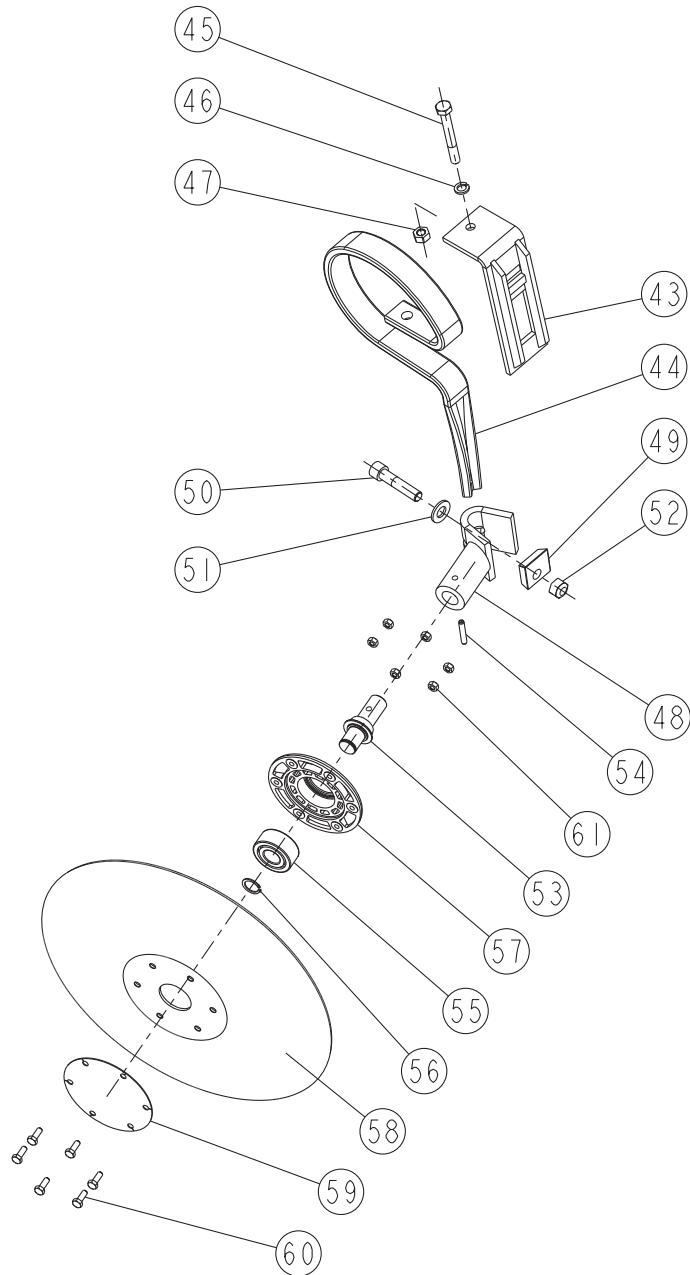

REP	CODE	DÉSIGNATION
43	916049	Semelle de lame sp so
44	980003	Dent d escamotage
45	552130	Vis h 10x80 zn 6 c fe fp
46	573760	Rondelle w d10 zn 6 c fe
47	571460	Ecrou frein nylon h10 zn 6 c fe
48	914011	Chape orientation ct so
49	963025	Cale orientation ct
50	554250	Vis chc 12x55 classe 12 9
51	573112	Rondelle m12 n zn 6 c fe
52	571462	Ecrou frein h12 zn 6 c fe
53	922152	Axe rotation traceur renforce
54	590307	Goup elastic 6x35 serie ep
55	711016	Roulement 3204 2rs1 20x47x20 6
56	574220	Circlips ext d20
57	985027	Moyeu roulement uc
58	980102	Disque de traceur
59	974062	Tole fermeture disque
60	551666	Vis h 6x16 zn 6 c fe 8 8 fst
61	571406	Ecrou frein nylon h6 zn 6 c fe

(Bis)
K1-01