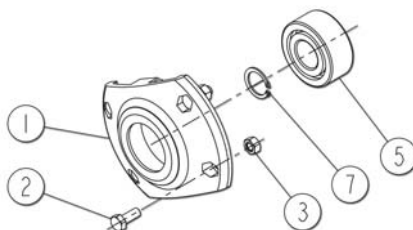

3 - 4 m

TRAMLINE CE-CX

Réf: 400 282 - 05 EU / CE

SULKY

Les Portes de Bretagne
P.A. de la Gaultière – 35220 CHATEAUBOURG France
Tél : (33)02-99-00-84-84 • Fax : (33)02-99-62-39-38
Site Internet : www.sulky-burel.com
E-Mail : info@sulky-burel.com