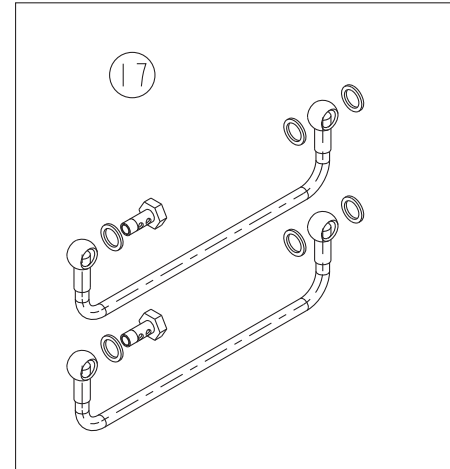

REP	CODE	DÉSIGNATION
1	719001	Graisseur m6x100 droit
2	594304	Goup clips d4 5 zn 6 c fe s32
3	917275	Support modul terrage rs so
4	552298	Vis h 12x80 zn 6 c fe fp
5	571212	Ecrou h12 zn 6 c fe
6	916204	Bras modulation terrage rs so
7	552299	Vis h 12x90 zn 6 c fe 10 9 fp
8	571462	Ecrou frein h12 zn 6 c fe
9	982305	Verin modulation sp
10	558470	Vis h 14x70 inox a2 70 fp
11	921123	Articulation modulation rs
12	992117	Broche d12 pli a 45
13	715010	Lien noir s29150 ref 715010
14	571362	Ecrou hm 12 zn 6 c fe
15	983052	Kit hydrau alim modulation rs
16	795510	Limiteur uni regl fg1 4 fg1 4
17	983053	Kit hydrau liaison verins rs