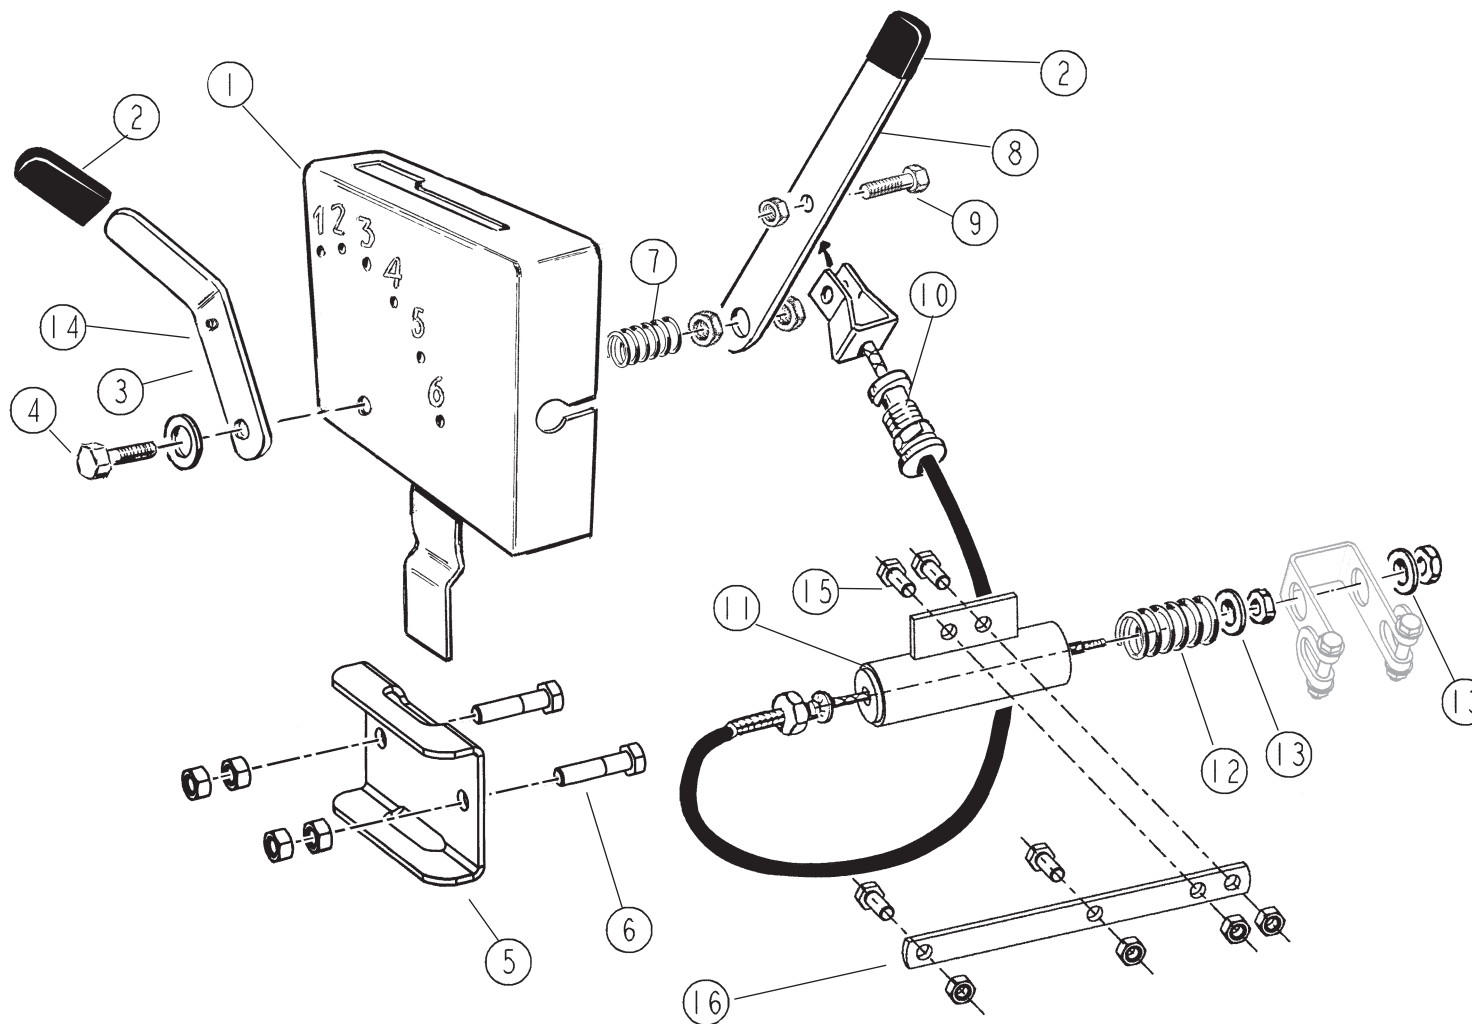

M2-00

REP	CODE	DÉSIGNATION
1	909510	Secteur de commande soudé
2	415750	Poignée k 28 x 5
3	902271	Mémoire
4	552100	Vis h10 x 50 zn
	573404	Rondelle belleville 28x14,2x1
	571210	Ecrou h10 zn
	571360	Ecrou hm10 zn
5	906330	Glissière support commande
6	551885	Vis h8 x 35 zn
	571208	Ecrou h8 zn
7	909014	Ressort de commande de traceur
8	902270	Levier de débrayage
9	551870	Vis h8 x 20 zn
	571458	Ecrou frein h8 zn
10	479000	Câble long = 5,50m
11	909511	Fourreau de débrayage soudé
12	981001	Ressort
13	901775	Rondelle 8x30x3
14	595040	Rivet 4 x 7
15	552076	Vis h10 x 25 zn
	571460	Ecrou frein h10 zn
16	962177	Support fourreau tc