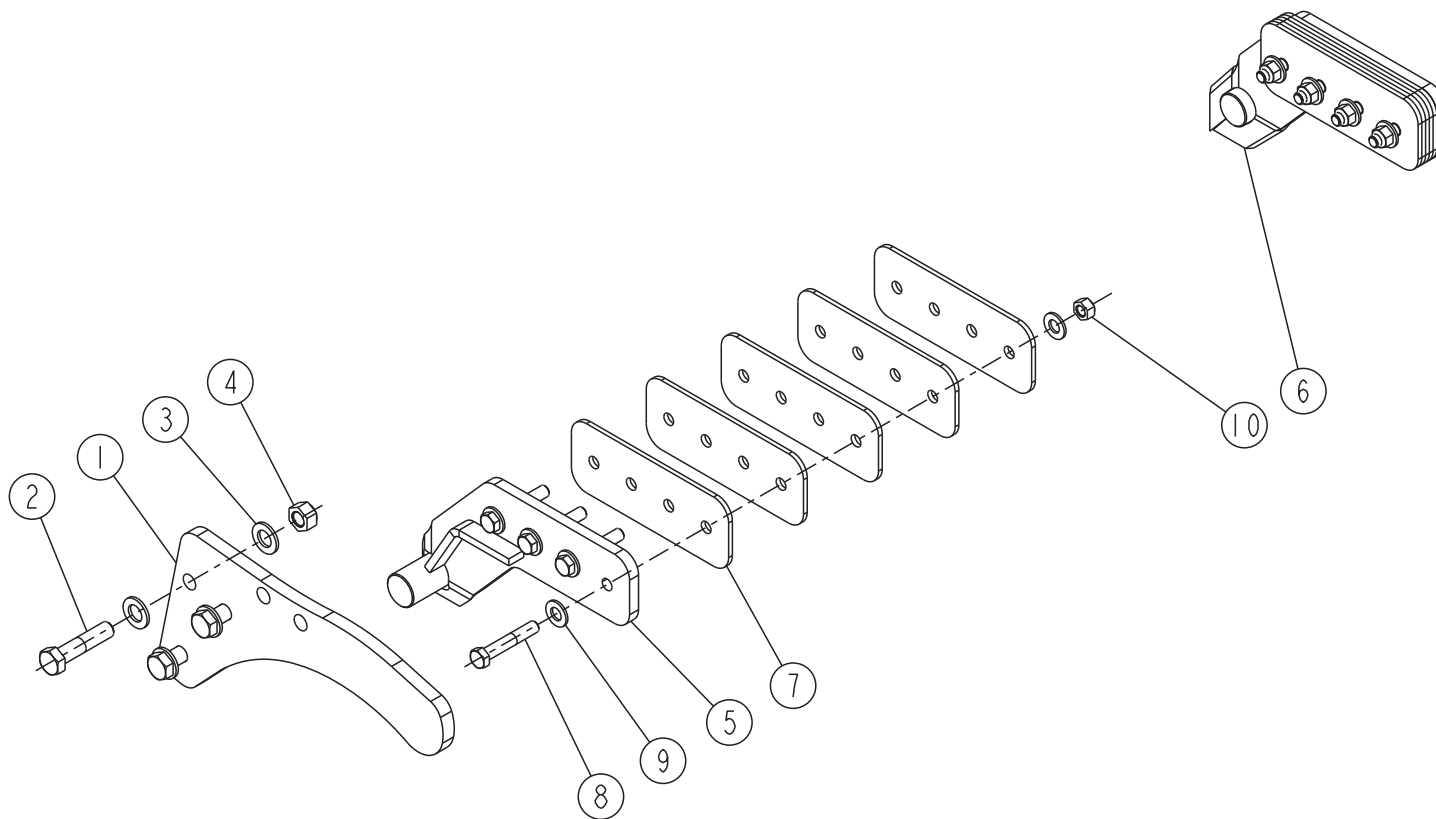

CE - CX KUHN MAXIPACKER

A5-01

REP	CODE	DÉSIGNATION
1	940213	Support appui pk kuhn
2	552720	Vis h 16x70 zn 6 c fe fp
3	573166	Rondelle m16 n zn 6 c fe
4	571466	Ecrou frein h16 zn 6 c fe
5	916196	Bras d appui g ct so
6	916197	Bras d appui d ct so
7	952154	Cale appui rouleau ct
8	552297	Vis h 12x70 zn 6 c fe fp
9	573112	Rondelle m12 n zn 6 c fe
10	571462	Ecrou frein h12 zn 6 c fe