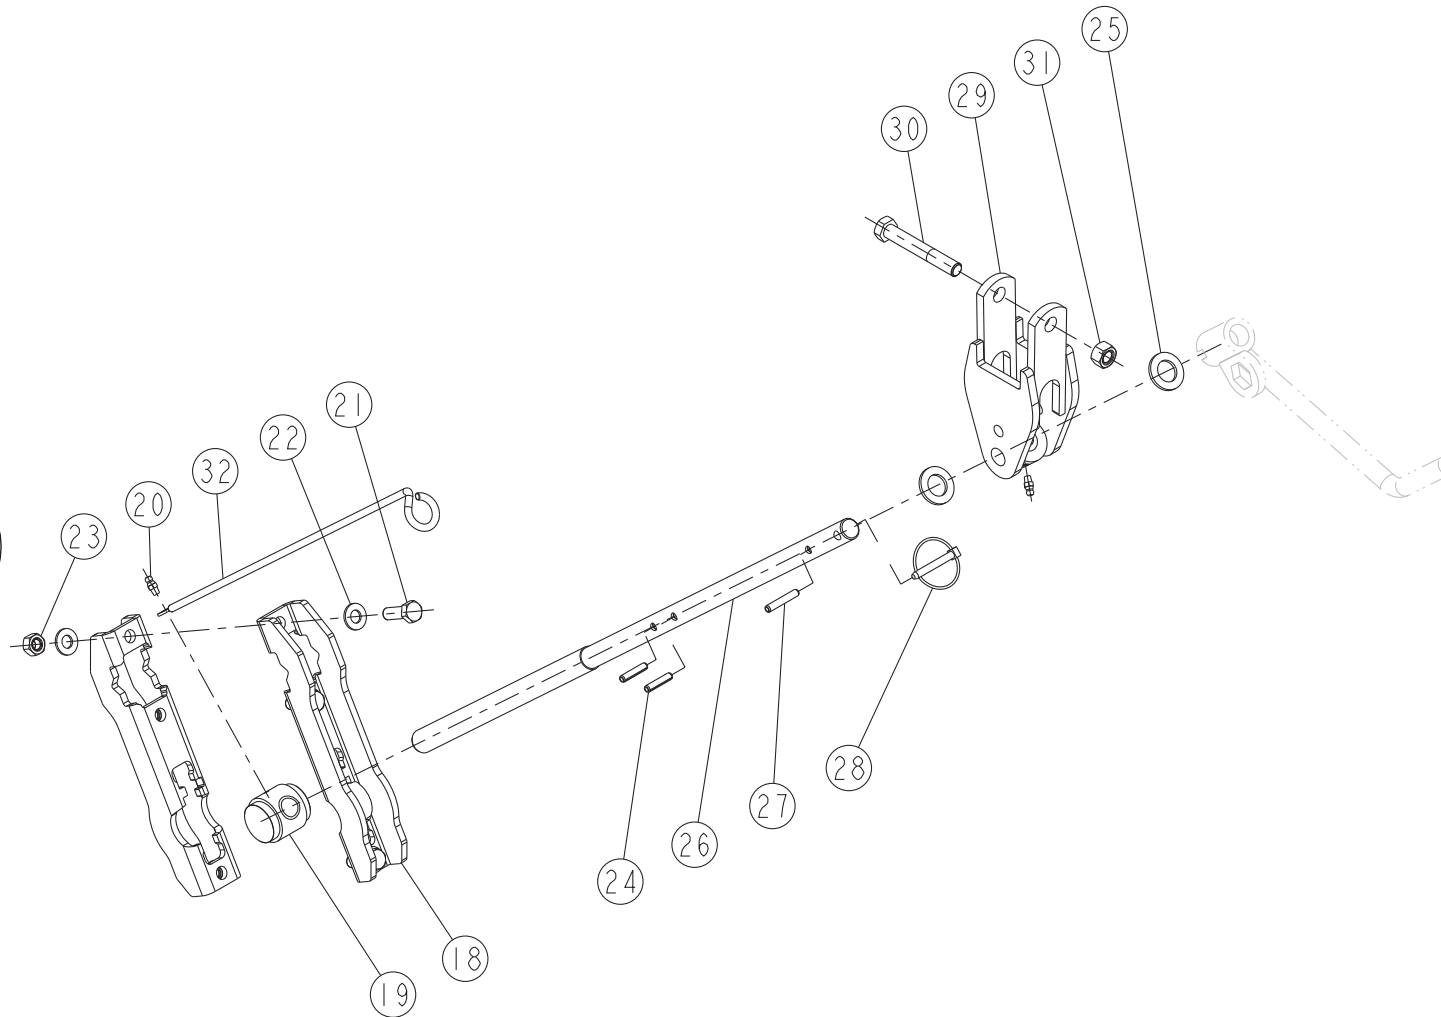

REP	CODE	DÉSIGNATION
18	940115	Bras de terrage
19	901620	Ecrou orientable
20	719001	Graisser m6x100 droit
21	552080	Vis h 10x30 zn 6 c fe fp
22	573109	Rondelle m10 n zn 6 c fe
23	571110	Ecrou h10
24	590306	Goup elastic 6x28 serie ep
25	901949	Rondelle d arbre intermediaire
26	922124	Vis de terrage rs
27	590307	Goup elastic 6x35 serie ep
28	594306	Goup d6 clips zn 6 c fe s37
29	917219	Bras de manivelle spe so
30	552298	Vis h 12x80 zn 6 c fe fp
31	571112	Ecrou h12
32	968017	Index de terrage tc