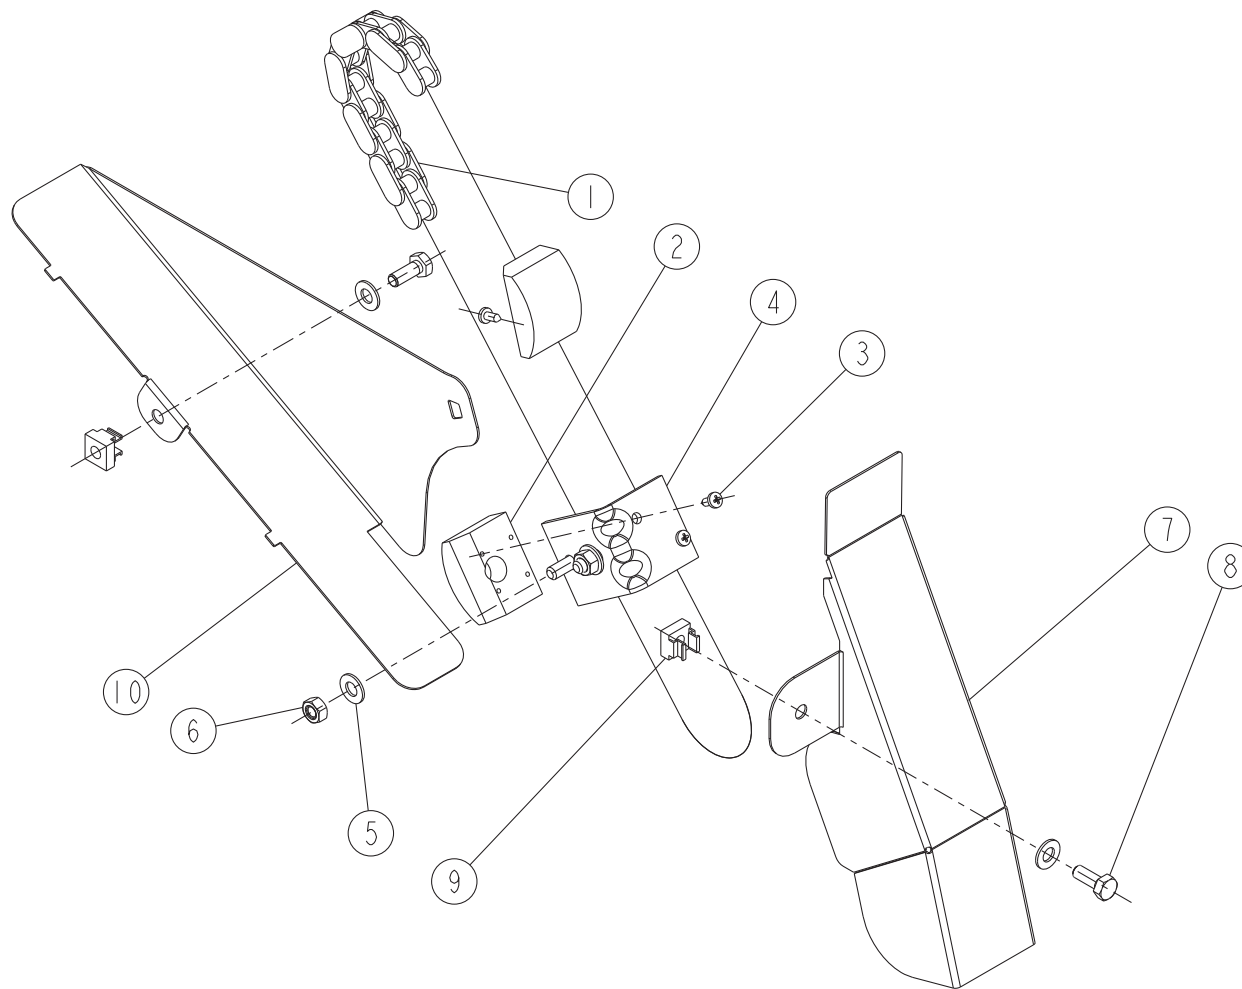

REP	CODE	DÉSIGNATION
1	980627	Chaine de transmission tc
2	904551	Tendeur de chaine
3	557610	Vis cbl z st3 5x9 5 inox a2 70
4	900171	Support tendeur so
5	573107	Rondelle m6 n zn 6 c fe
6	571206	Ecoure h6 zn 6 c fe
7	972170	Carter superieur tc
8	551666	Vis h 6x16 zn 6 c fe 8 8 fst
9	571916	Ecoure cage m6 ep 3 5
10	972169	Carter inferieur tc