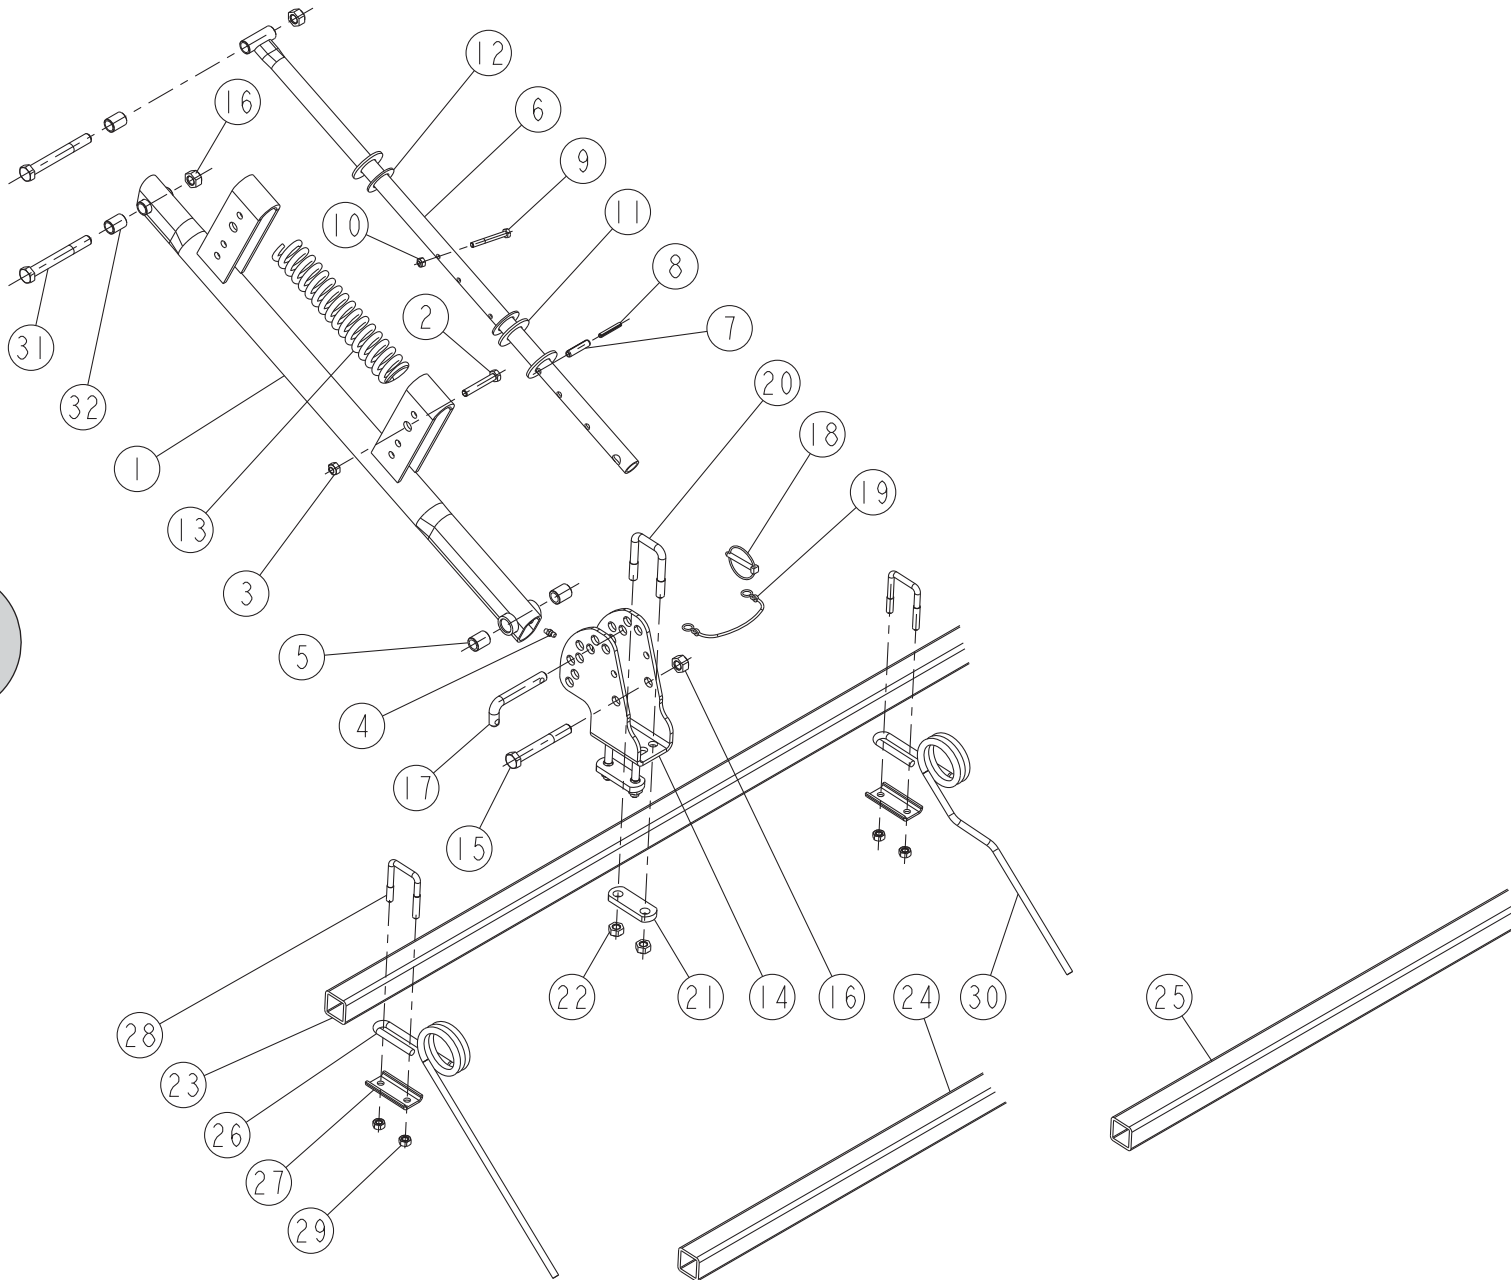

CE - CX

J1-02

REP	CODE	DÉSIGNATION
1	916092	Bras de herse so
2	551900	Vis h 8x50 zn 6 c fe fst
3	571458	Ecroû frein h8 zn 6 c fe
4	719001	Graisneur m6x100 droit
5	901553	Galet de variateur
6	916093	Tirant superieur de herse so
7	589407	Goup elastic 8x35 inox
8	589207	Goup elastic 5x35 inox
9	551650	Vis h 6x50 zn bcr fp
10	571406	Ecroû frein nylon h6 zn 6 c fe
11	573172	Rondelle m22 n zn 6 c fe ep3
12	901549	Rondelle de variateur
13	909065	Ressort de terrage
14	951264	Platine de reglage herse
15	552299	Vis h 12x90 zn 6 c fe 10 9 fp
16	571462	Ecroû frein h12 zn 6 c fe
17	927002	Broche d12
18	594306	Goup d6 clips zn 6 c fe s37
19	715010	Lien noir s29150 ref 715010
20	962034	Bride longue diam 10
21	952112	Cale de herse
22	571460	Ecroû frein nylon h10 zn 6 c fe
23	958034	Barre porte dent 3m
24	958003	Barre porte dent courte ct 4m
25	958002	Barre porte dent longue ct 4m
26	980010	Dent de herse
27	906005	Bride de dent souple
28	962076	Bride de dent de herse
29	571108	Ecroû h8
30	980993	Dent de herse exterieure droite
31	552300	Vis h 12x100 zn 6 c fe 8 8fp
32	925007	Tube entretoise