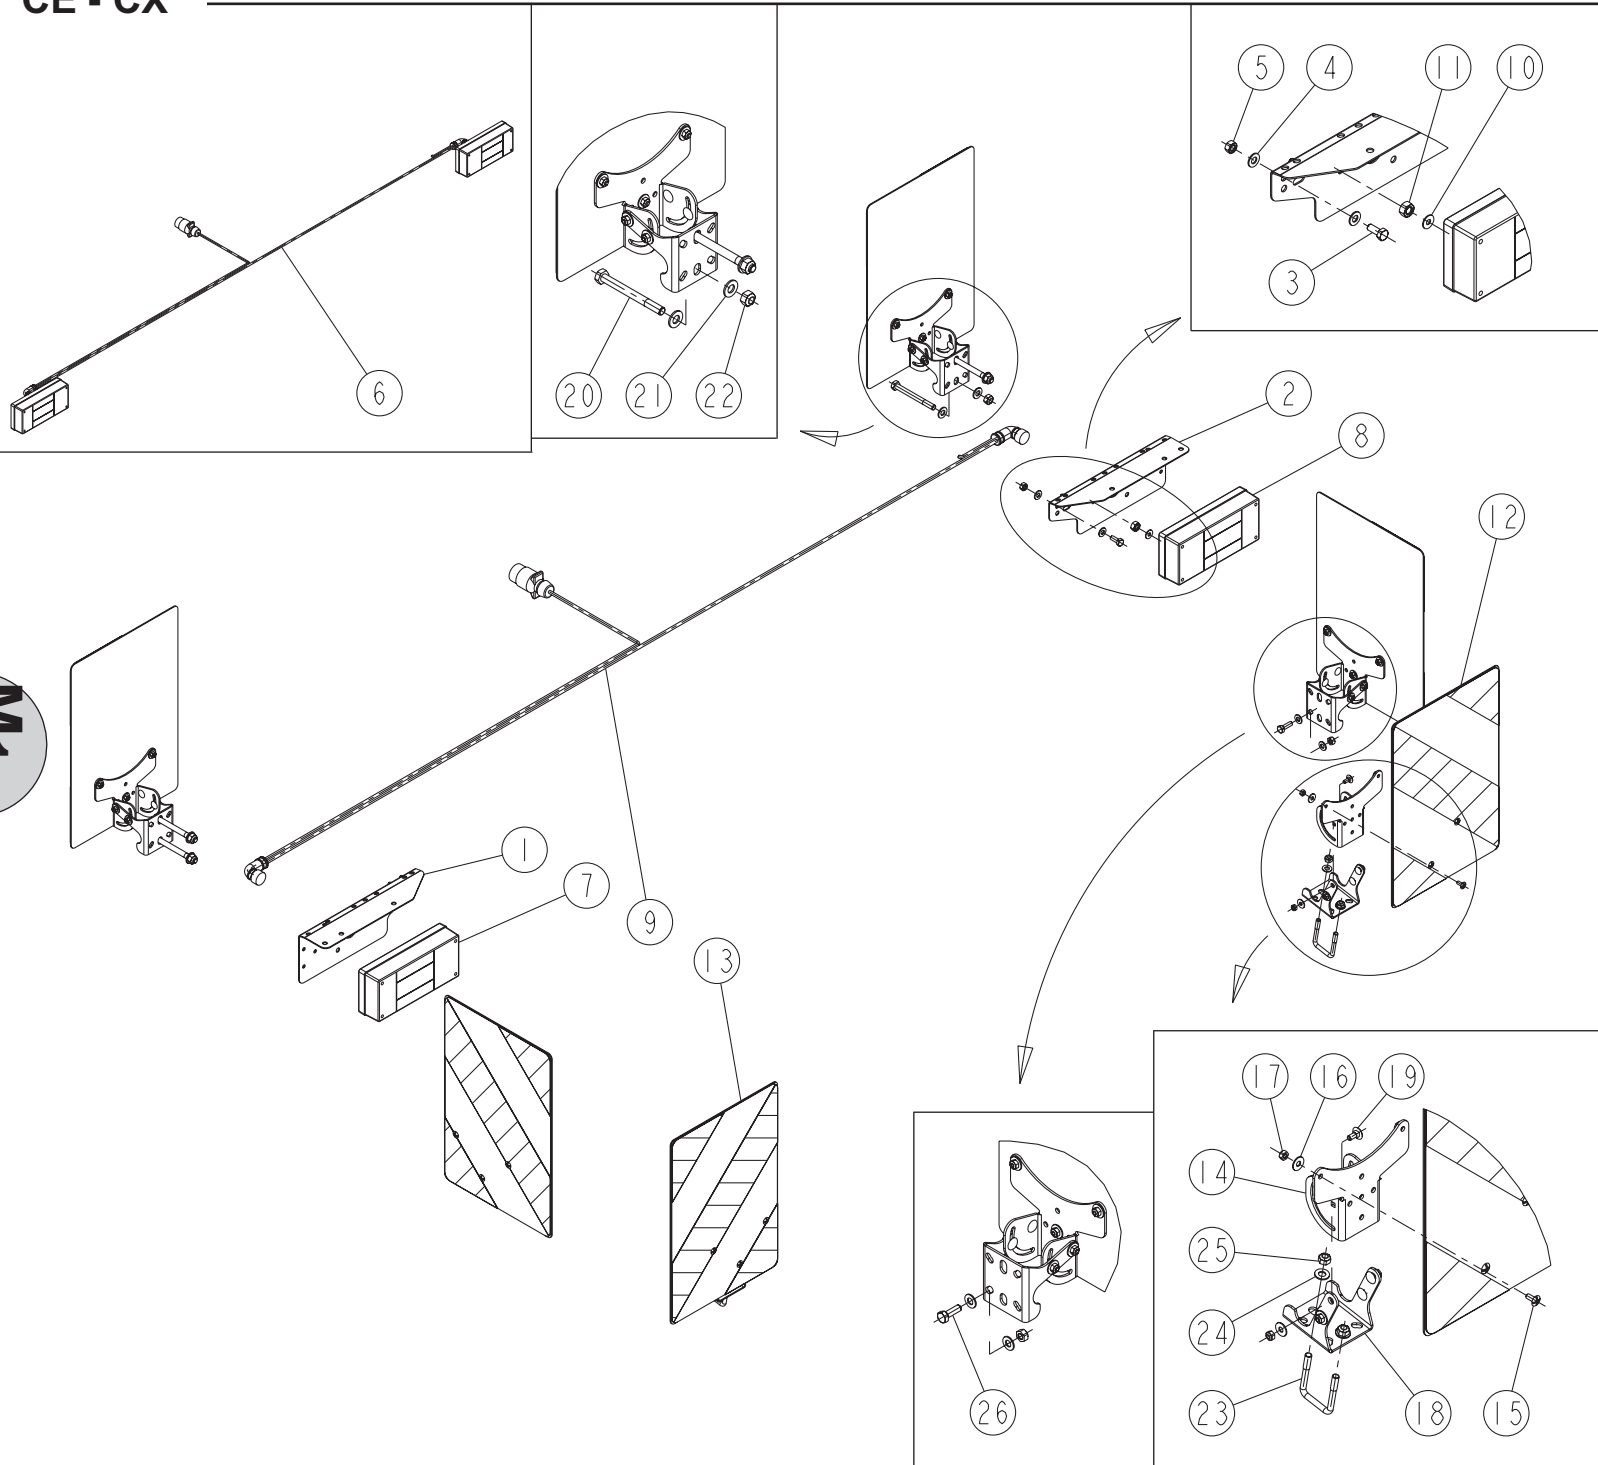

CE - CX

M1-00

REP	CODE	DÉSIGNATION
1	967163	Porte feu nm g
2	967164	Porte feu nm d
3	551870	Vis h 8x20 zn 6 c fe 8 8 fst
4	573158	Rondelle m8 n zn 6 c fe
5	571208	Ecrou h8 zn 6 c fe
6	983820	Kit éclairage semoir connec
7	721014	Feu g 2005
8	721015	Feu d 2005
9	721017	Cable liaison semoir nm
10	573206	Rondelle I6 n zn 6 c fe
11	571210	Ecrou h10 zn 6 c fe
12	988114	Plaque reflech 423 282 d
13	988113	Plaque reflech 423 282 g
14	951881	Pivot sup plaque refl
15	535653	Vis trl 6x15 zn 6 c fe
16	573206	Rondelle I6 n zn 6 c fe
17	571406	Ecrou frein nylon h6 zn 6 c fe
18	951880	Platine sup plaque refl
19	558715	Vis trcc 6x15 inox a2 70
20	552140	Vis h 10x100 zn 6 c fe 8 8 fp
21	573109	Rondelle m10 n zn 6 c fe
22	571460	Ecrou frein nylon h10 zn 6 c fe
23	962029	Bride de biellette m8 zinguee
24	573158	Rondelle m8 n zn 6 c fe
25	571458	Ecrou frein h8 zn 6 c fe
26	551875	Vis h 8x25 zn 6 c fe fp