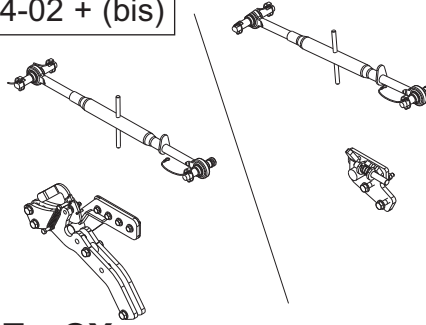

CE - CX

A4-02 + (bis)

CE - CX
SULKY HR / VR

A5-01