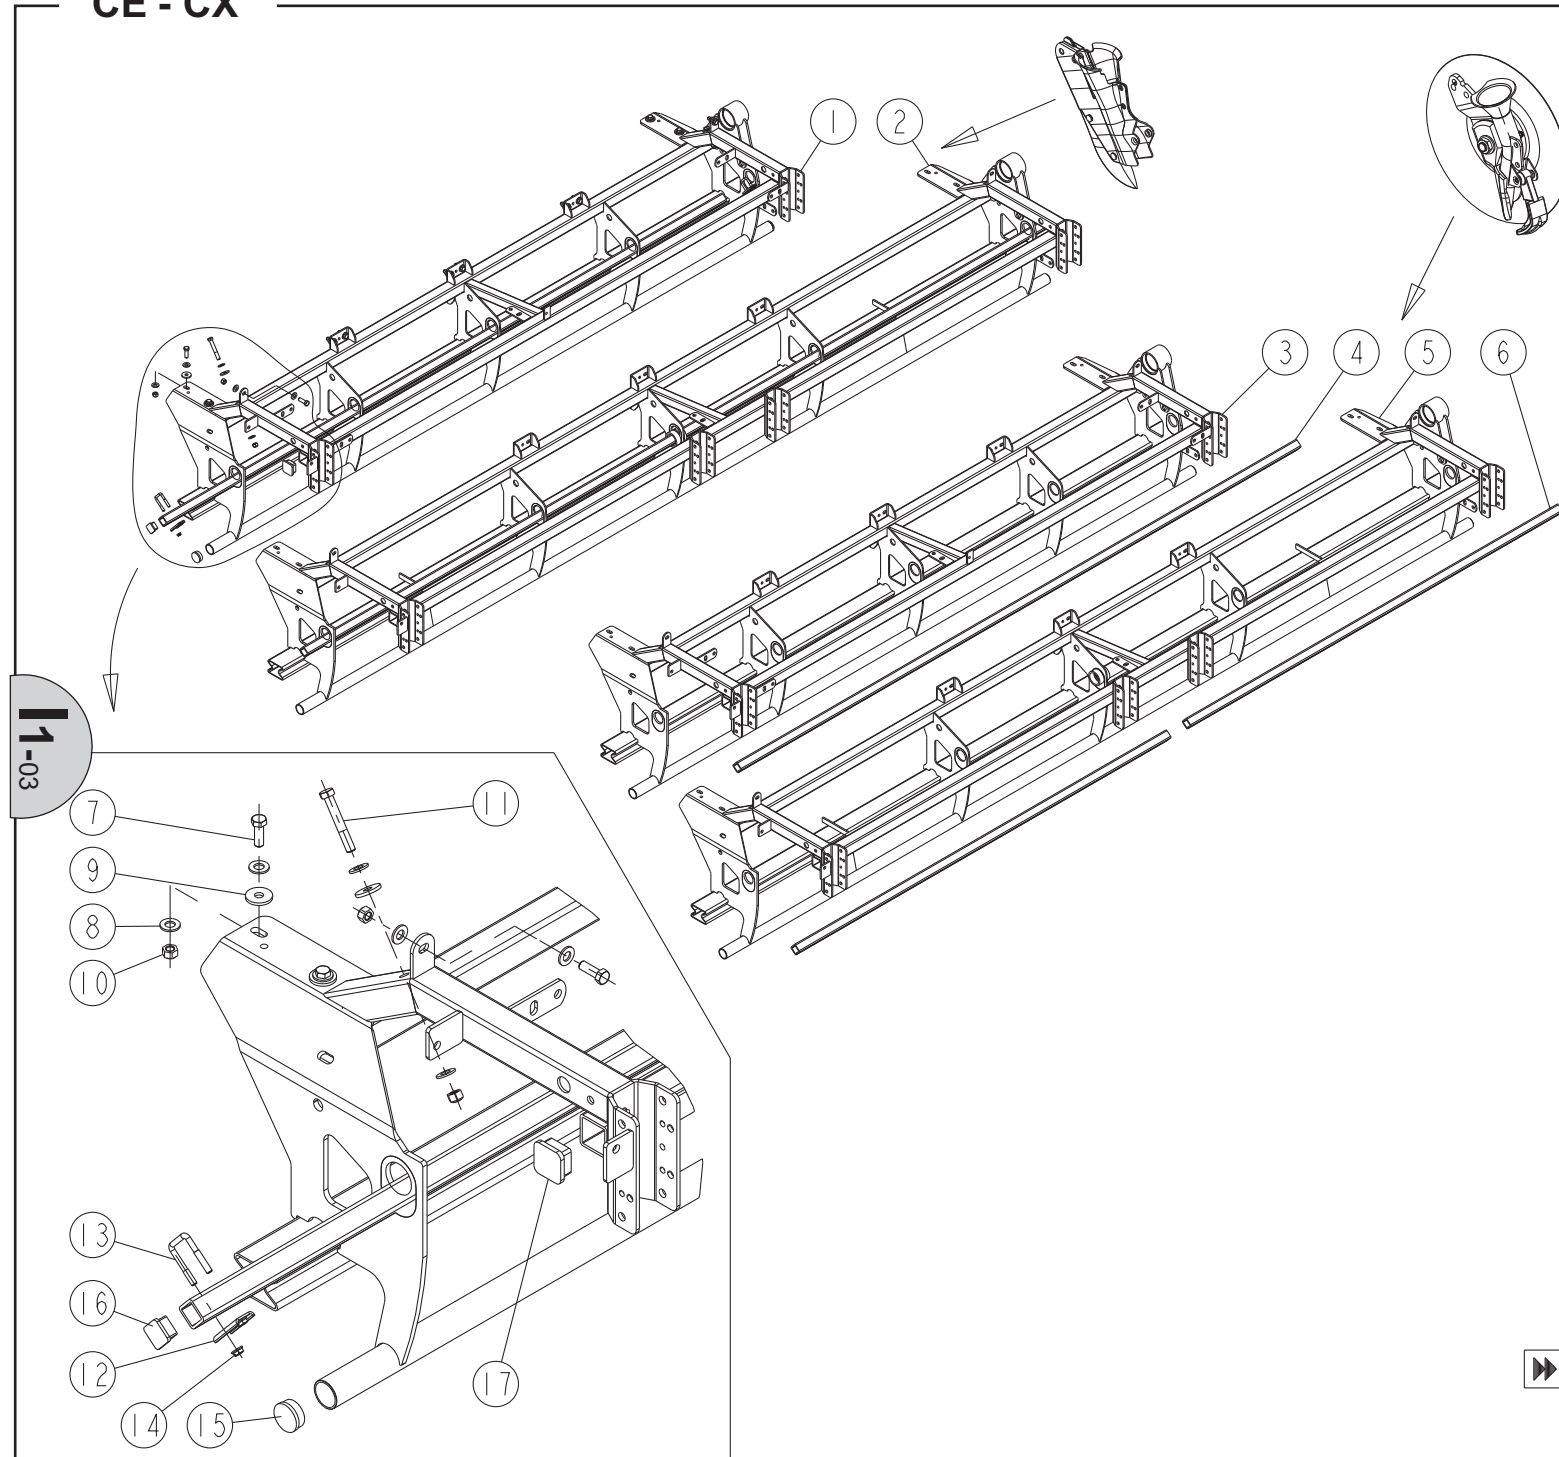

REP	CODE	DÉSIGNATION
1	917293	Chassis enterrage 3m 220 tc so
2	917297	Chassis enterrage 4m 220 tc so
3	917294	Chassis enterrage 3m 230 tc so
4	958034	Barre porte dent 3m
5	917298	Chassis enterrage 4m 230 tc so
6	958052	Barre de terrage 4m spe
7	552285	Vis h 12x35 zn 6 c fe fst
8	573112	Rondelle m12 n zn 6 c fe
9	902009	Rondelle epaisse 12x36
10	571462	Ecrou frein h12 zn 6 c fe
11	552298	Vis h 12x80 zn 6 c fe fp
12	906005	Bride de dent souple
13	962076	Bride de dent de herse
14	571421	Ecrou h8 emba cren zn 6 c fe
15	415742	Bouchon d42 noir sr1530
16	415741	Bouchon 35x35 sr1540 noir
17	415733	Bouchon 50x50 sr1540