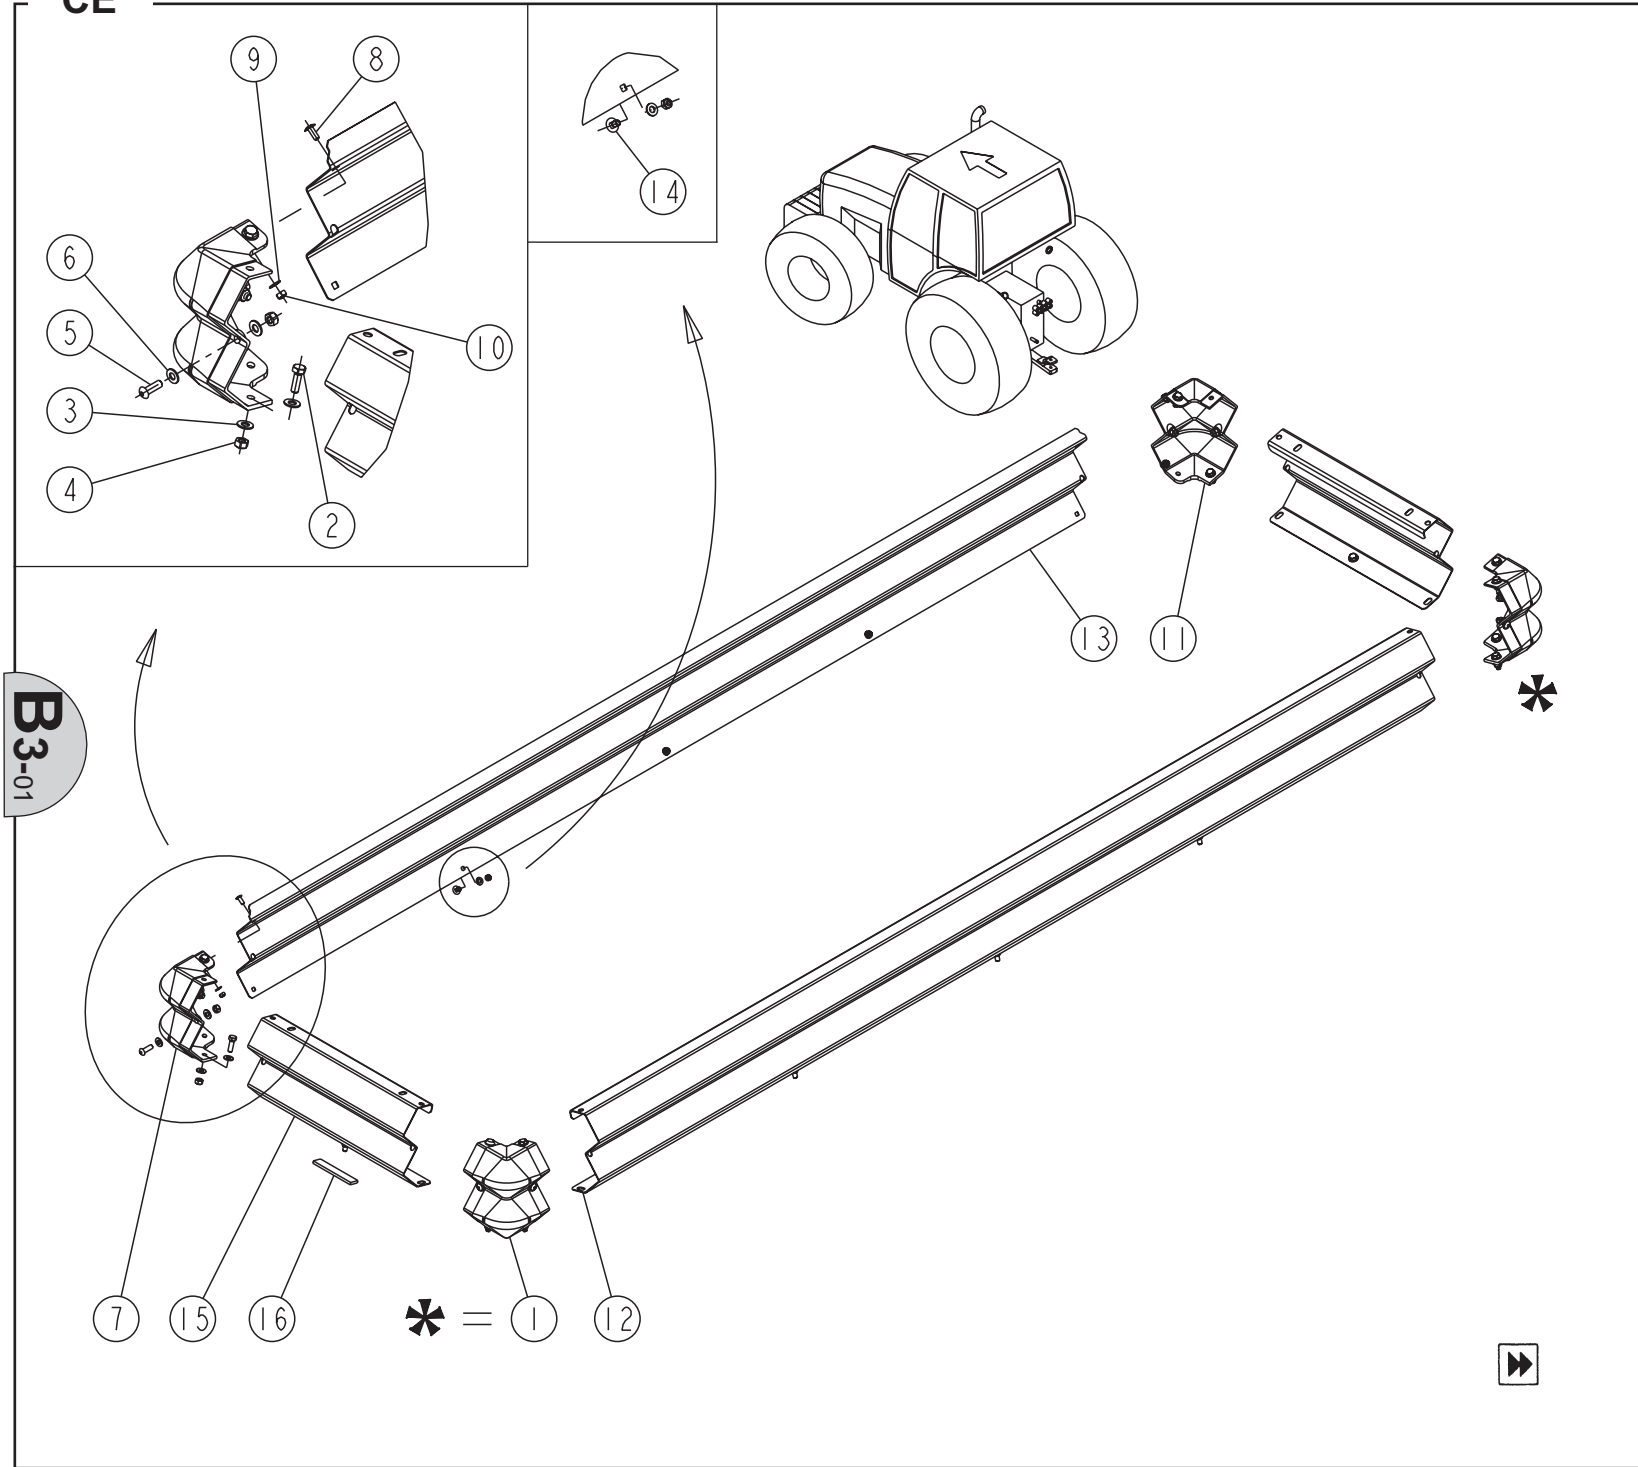

CE

REP	CODE	DÉSIGNATION
1	973045	Coin rehausse double
2	551875	Vis h 8x25 zn 6 c fe fp
3	573158	Rondelle m8 n zn 6 c fe
4	571458	Ecrou frein h8 zn 6 c fe
5	555825	Vis bhc 8x25 inox a2 70
6	573008	Rondelle nylon pa66 8
7	973061	Coin rehausse2 tc20 g
8	535653	Vis trl 6x15 zn 6 c fe
9	573107	Rondelle m6 n zn 6 c fe
10	571406	Ecrou frein nylon h6 zn 6 c fe
11	973062	Coin rehausse2 tc20 d
12	970269	Rehausse2long 3m tc
13	970271	Rehausse2long 3m av tc
14	525652	Vis trcc 6x12 zn 6 c fe
15	970267	Cote rehausse 2 tc10
16	794021	Bande adhesive 1 face au m