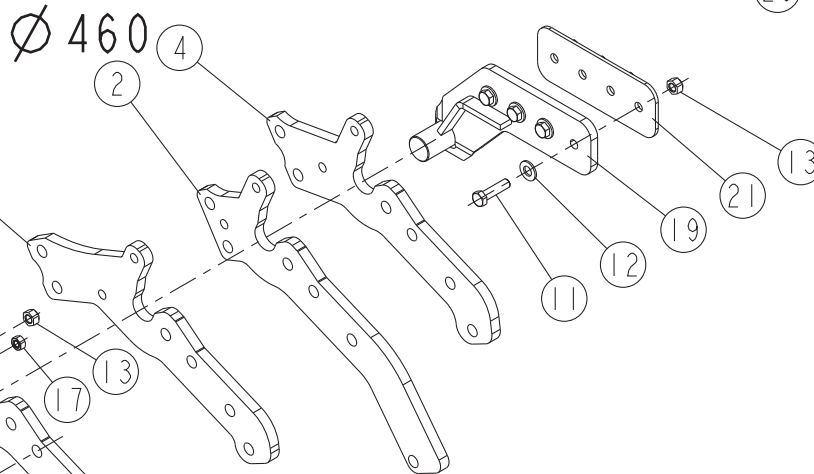

CE - CX SULKY HR / VR

PK1

10/2011 -> ...

PK2

PK1

PK2

A4-02

REP	CODE	DÉSIGNATION
1	940159	Support d appui packer
2	940166	Support d appui packer 460
3	940299	Support d appui packer2 550
4	940300	Support d appui packer2 460
5	552720	Vis h 16x70 zn 6 c fe fp
6	573166	Rondelle m16 n zn 6 c fe
7	571466	Ecrou frein h16 zn 6 c fe
8	925021	Bague attelage 20
9	962146	Verrouillage ct g
10	962147	Verrouillage ct d
11	552295	Vis h 12x45 zn 6 c fe fst
12	573112	Rondelle m12 n zn 6 c fe
13	571462	Ecrou frein h12 zn 6 c fe
14	590306	Goup elastic 6x28 serie ep
15	552115	Vis h 10x60 zn 6 c fe 8 8 fp
16	571360	Ecrou hm 10 zn 6 c fe
17	571210	Ecrou h10 zn 6 c fe
18	908010	Ressort d ouverture
19	916196	Bras d appui g ct so
20	916197	Bras d appui d ct so
21	952154	Cale appui rouleau ct
22	790010	Broche 3eme point
23	574492	Goup clips d10 zn 6 c fe s32
24	715010	Lien noir s29150 ref 715010
25	980900	Tirant 565 860
26	927013	Broche 3 point l144