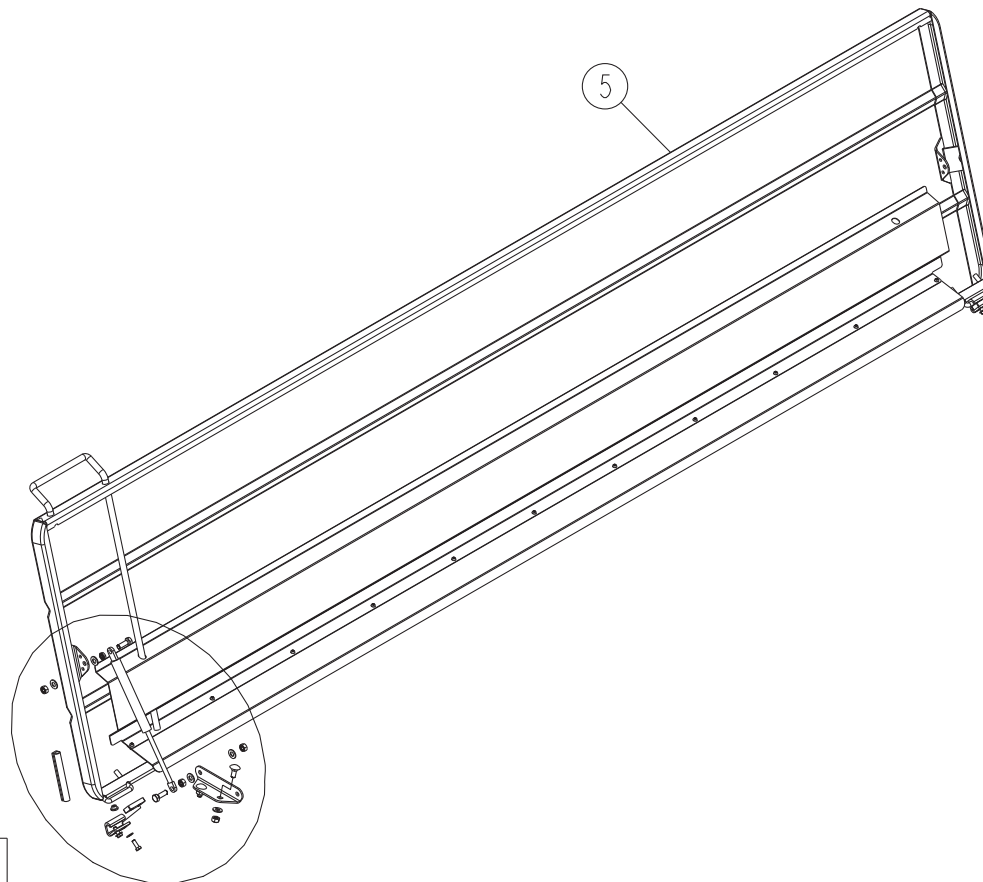

CE

B2-01

REP	CODE	DÉSIGNATION
1	964144	Articulation couv tc20
2	963204	Butee articulation couvercle
3	551666	Vis h 6x16 zn 6 c fe 8 8 fst
4	573107	Rondelle m6 n zn 6 c fe
5	911185	Couvercle tremie se-ce as
6	415716	Bouchon d9 gpn 300 f041 nat
7	463503	Joint de couvercle au m
8	964145	Articulation couv tremie g
9	525854	Vis trcc 8x20 zn 6 c fe
10	573158	Rondelle m8 n zn 6 c fe
11	571458	Ecrou frein h8 zn 6 c fe
12	982700	Verin amortisseur pneumatique
13	551875	Vis h 8x25 zn 6 c fe fp
14	571208	Ecrou h8 zn 6 c fe
15	571278	Ecrou hm 8 inox a2 70