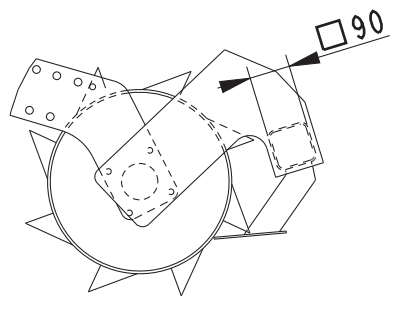

CE - CX KUHN MAXIPACKER