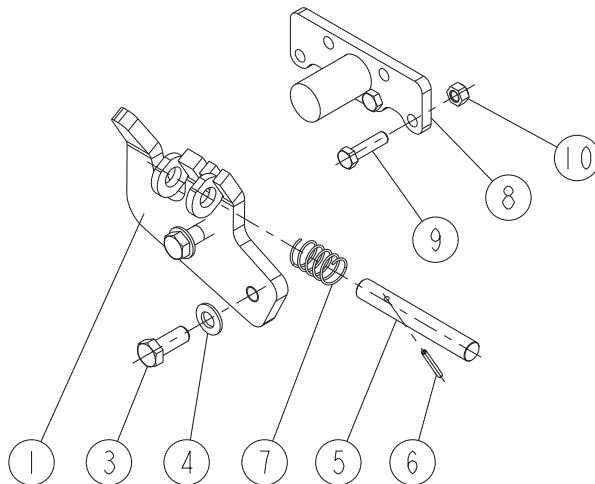

CE - CX SULKY HR / VR

REP	CODE	DÉSIGNATION
1	918403	Support g appui rayon tc so
2	918404	Support d appui rayon tc so
3	552690	Vis h 16x40 zn 6 c fe fp
4	573516	Rondelle secu rip lock m16 zn
5	962100	Verrou d attelage
6	589209	Goup elastic 5x45 inox
7	909025	Ressort embrayage
8	914106	Pivot d attelage so
9	552295	Vis h 12x45 zn 6 c fe fst
10	571462	Ecrou frein h12 zn 6 c fe
11	790010	Broche 3eme point
12	574492	Goup clips d10 zn 6 c fe s32
13	715010	Lien noir s29150 ref 715010
14	980900	Tirant 565 860
15	927013	Broche 3 point l144

(Bis)
A4-02