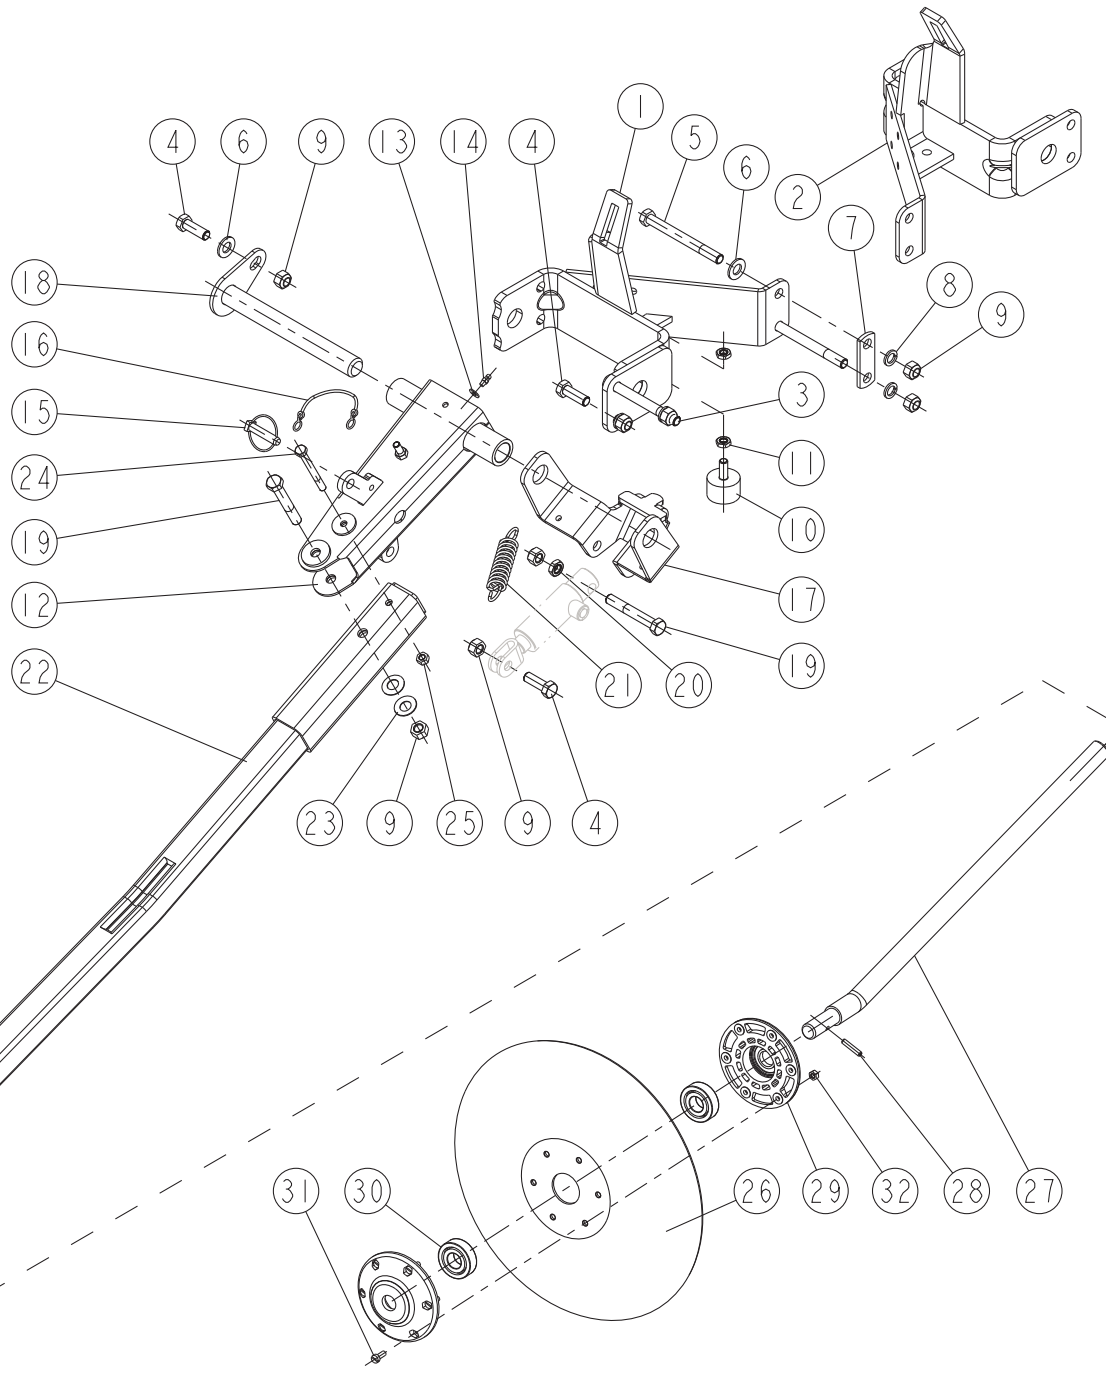

CE

K2-01

REP	CODE	DÉSIGNATION
1	918431	Chape de traceur eco g so
2	918432	Chape de traceur eco d so
3	552310	Vis h 12x110 zn 6 c fe 8 8fp
4	552285	Vis h 12x35 zn 6 c fe fst
5	552320	Vis h 12x120 zn 6 c fe 8 8 fp
6	573112	Rondelle m12 n zn 6 c fe
7	941041	Lien stockage dpb
8	573762	Rondelle w d12 zn 6 c fe
9	571462	Ecrou frein h12 zn 6 c fe
10	793704	Butee elastique 40x25
11	571360	Ecrou hm 10 zn 6 c fe
12	916241	Embase traceur simple tc so
13	573107	Rondelle m6 n zn 6 c fe
14	719001	Graisneur m6x100 droit
15	574492	Goup clips d10 zn 6 c fe s32
16	715010	Lien noir s29150 ref 715010
17	963583	Butee traceur simple tc
18	914119	Axe traceur hydro so
19	552298	Vis h 12x80 zn 6 c fe fp
20	571362	Ecrou hm 12 zn 6 c fe
21	908010	Ressort d ouverture
22	917299	Tube de traceur eco so
23	573404	Rond belleville d14-2x28x1
24	551930	Vis h 8x80 zn 6 c fe 8 8 fp
25	571458	Ecrou frein h8 zn 6 c fe
26	980102	Disque de traceur
27	921063	Axe coude
28	590306	Goup elastic 6x28 serie ep
29	985029	Moyeu roulement traceur
30	711000	Roulement 6204 2rs 20x47x14
31	556665	Vis tc fend m6x16 zn 6 c fe 4 8
32	571406	Ecrou frein nylon h6 zn 6 c fe
33	552440	Vis h 14x40 zn 6 c fe 8 8 fst
34	571214	Ecrou h14 zn 6 c fe
35	967246	Rehausse de traceur tc
36	552295	Vis h 12x45 zn 6 c fe fst