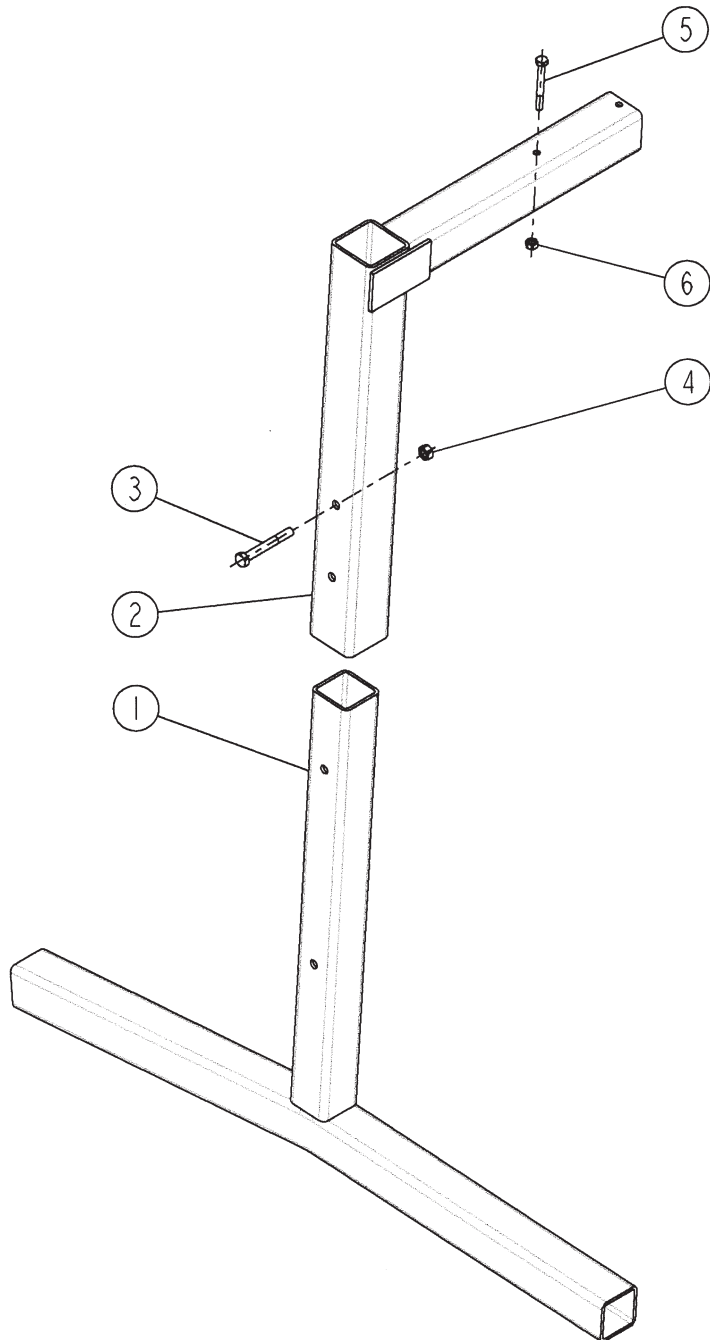

REP	CODE	DÉSIGNATION
1	918168	Pied de bequille so
2	918167	Bras de bequille so
3	552130	Vis h 10x80 zn 6 c fe fp
4	571210	Ecrou h10 zn 6 c fe
5	551920	Vis h 8x70 zn 6 c fe fp
6	571208	Ecrou h8 zn 6 c fe