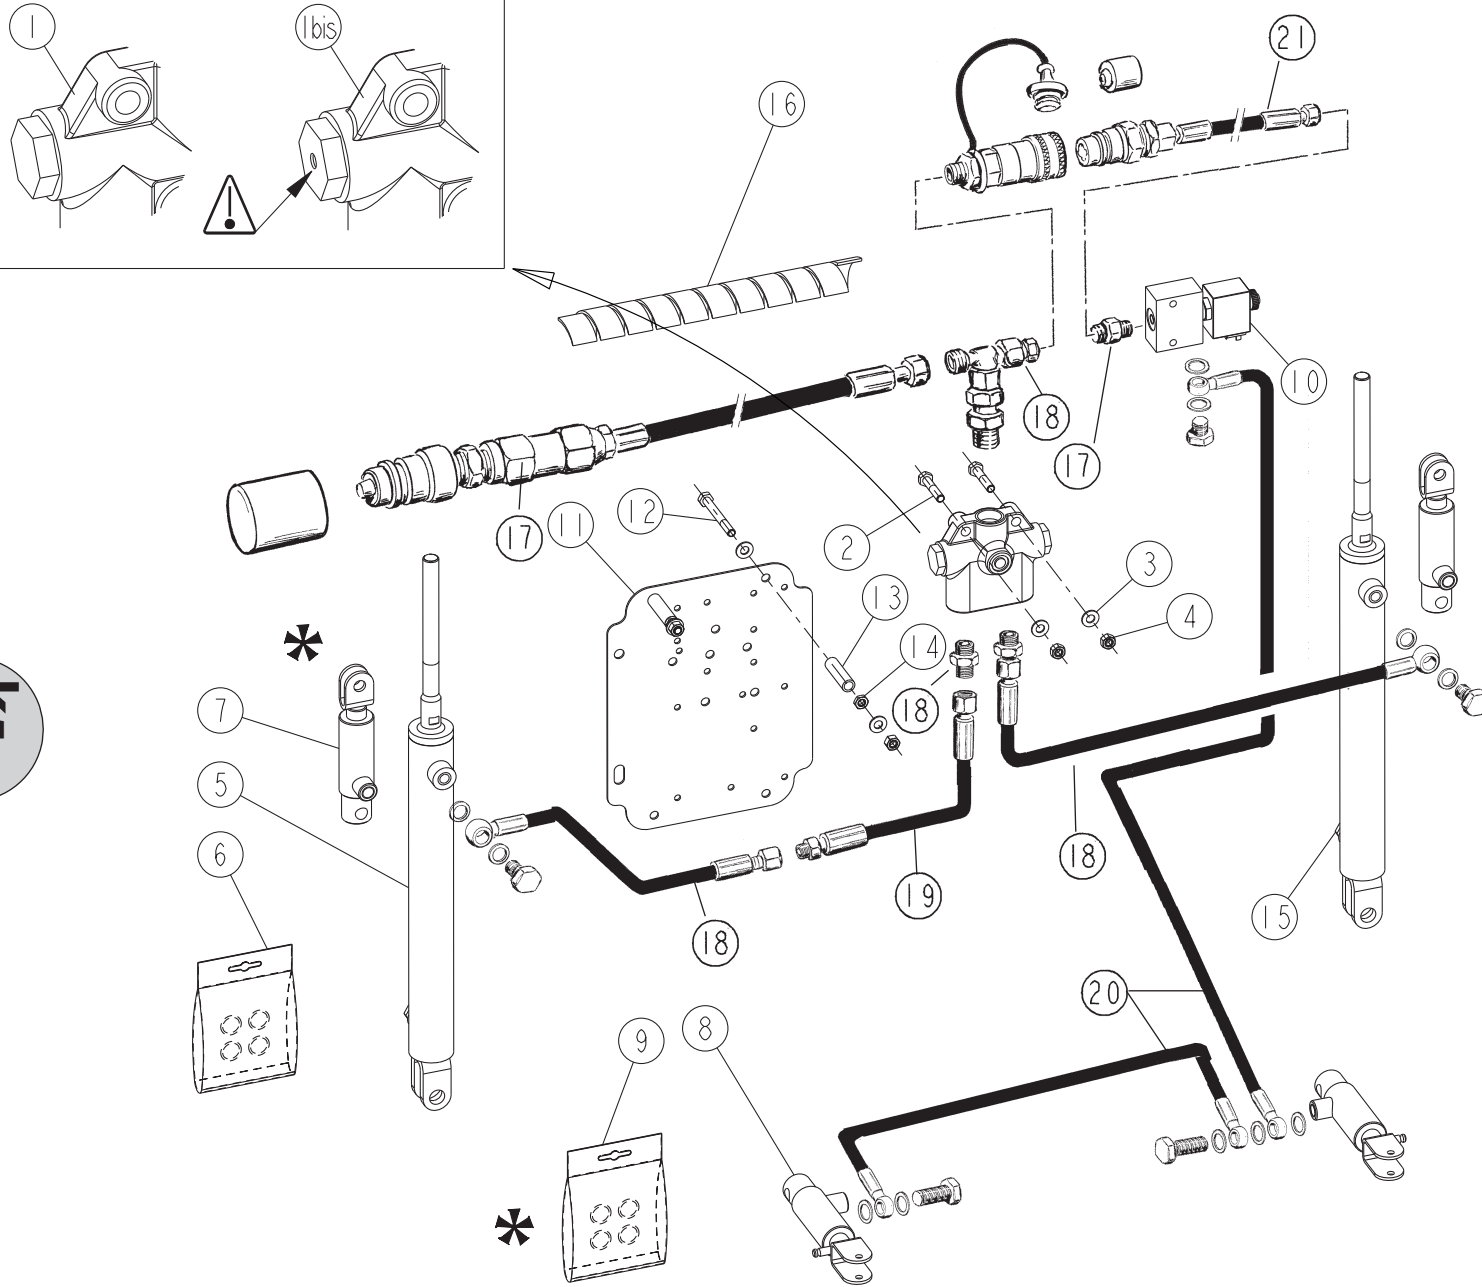

CE - CX

REP	CODE	DÉSIGNATION
1	983901	Inverseur hydraulique
1bis	983968	Inv hyd traceur simple
2	551890	Vis h 8x40 zn 6 c fe fp
3	573158	Rondelle m8 n zn 6 c fe
4	571208	Ecrou h8 zn 6 c fe
5	982307	Verin tirant 35x20
6	720897	Pochette joints verin s 982307
7	983402	Verin de traceur eco
8	908442	Verin de debrayage jar
9	720516	Pochette joints verin 908442
10	795522	Electrovanne
11	951429	Support boite connexion wd
12	551920	Vis h 8x70 zn 6 c fe fp
13	925040	Entretoise de carter
14	571278	Ecrou hm 8 inox a2 70
15	720847	Reniflard 1-4 gaz
16	879200	Gaine spiralee sgx-32 au m
17	983003	Kit hydraulique
18	983032	Kit traceurs lateraux
19	983025	Flexible hydr tramlines gc
20	983011	Kit jalonneurs ar
21	983044	Kit hydr rallonge mp

K5-01