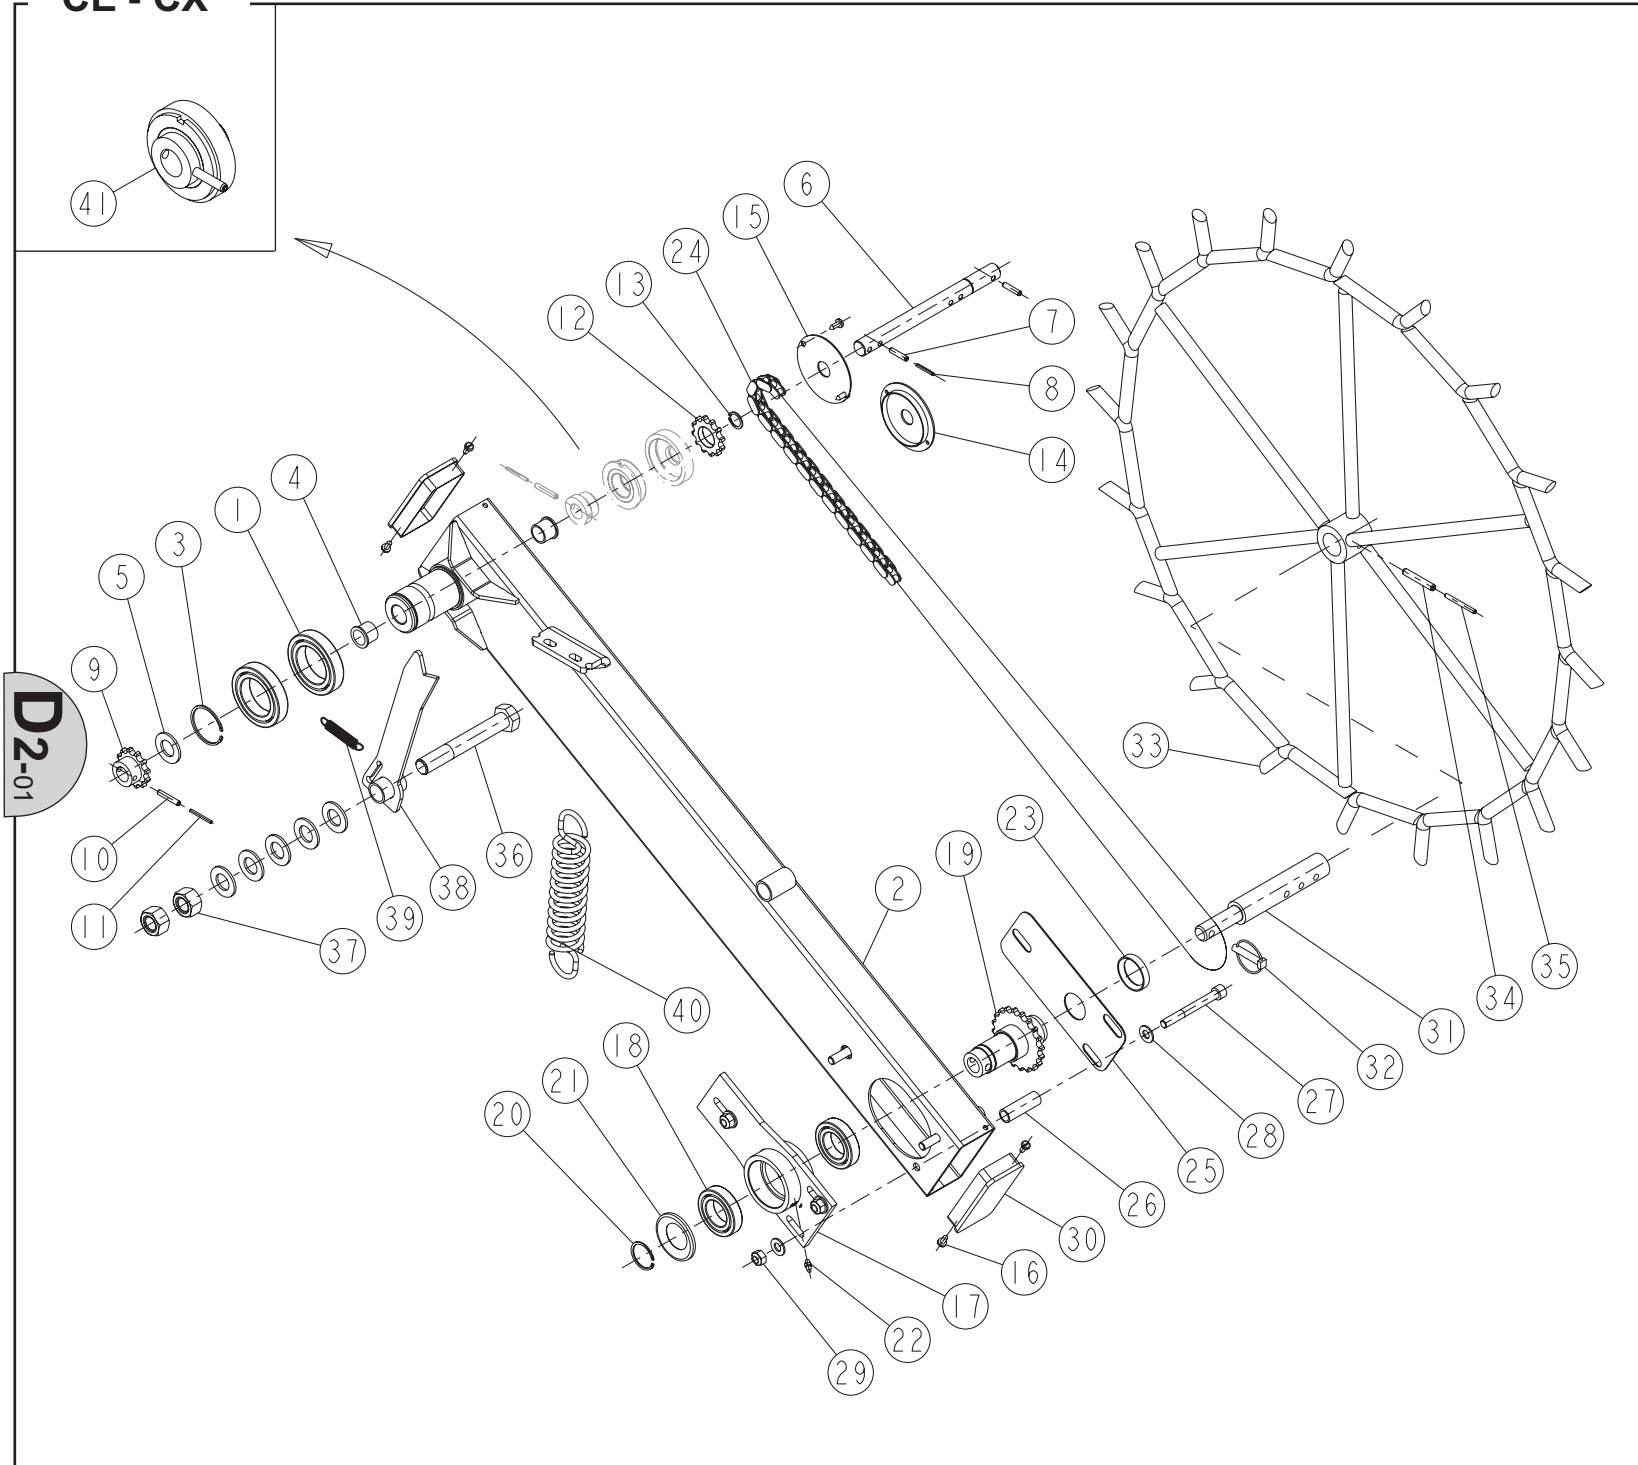

CE - CX

REP	CODE	DÉSIGNATION
1	711007	Roulement 6010 1rs1 50x80x16
2	915150	Bras de roue d tc so
3	574248	Circlips ext d50
4	752202	Bague calcar bp 25c 20x24x20
5	573170	Rondelle m20 n zn 6 c fe
6	922107	Axe mene mp
7	590306	Goup elastic 6x28 serie ep
8	590106	Goup elastic 3 5x28 serie ep
9	980720	Pignon pas 12 7 12 dts perce
10	590307	Goup elastic 6x35 serie ep
11	590108	Goup elastic 3 5x36 serie ep
12	980748	Disque pas 12 7 12 dts
13	574220	Circlips ext d20
14	974052	Bouchon sup de bras roue
15	925094	Rondelle etancheite bras roue
16	557612	Vis cls c st5 5x16 zn 6 c fe
17	914059	Platine ar so
18	711006	Roulement 6007 rs1 35x62x14
19	914131	Pignon menant mp so
20	574235	Circlips ext d35
21	750002	Rond etancheite z007
22	719001	Graisneur m6x100 droit
23	734015	Joint v ring d35
24	980612	Chaine primaire mp
25	974051	Couvercle de bras mp
26	923090	Entretoise de bras mp
27	554090	Vis chc 10x90 zn 6 c fe 8 8 fp
28	573109	Rondelle m10 n zn 6 c fe
29	571460	Ecrou frein nylon h10 zn 6 c fe
30	415727	Bouchon 120x60 gpn 270
31	930002	Axe de roue
32	594308	Clips desol d8 5 zn 6 c fe
33	916164	Roue d entrainement 2
34	590410	Goup elastic 8x50 serie ep
35	590210	Goup elastic 5x50 serie ep
36	553140	Vis h 20x140 10 9 fp
37	571220	Ecrou h20 zn 6 c fe
38	918367	Verrou bras rs so
39	909085	Ressort de traceur d12
40	981100	Ressort de dome
41	911023	Roue libre bague court cloch as