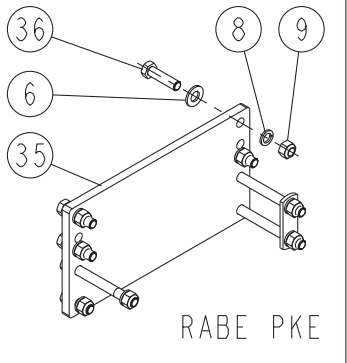

CE

K2-01

REP	CODE	DÉSIGNATION
1	918431	Chape de traceur eco g so
2	918432	Chape de traceur eco d so
3	552310	Vis h 12x110 zn 6 c fe 8 8fp
4	552285	Vis h 12x35 zn 6 c fe fst
5	552320	Vis h 12x120 zn 6 c fe 8 8 fp
6	573112	Rondelle m12 n zn 6 c fe
7	941041	Lien stockage dpb
8	573762	Rondelle w d12 zn 6 c fe
9	571462	Ecrou frein h12 zn 6 c fe
10	793704	Butee elastique 40x25
11	571360	Ecrou hm 10 zn 6 c fe
12	916241	Embase traceur simple tc so
13	573107	Rondelle m6 n zn 6 c fe
14	719001	Graisneur m6x100 droit
15	574492	Goup clips d10 zn 6 c fe s32
16	715010	Lien noir s29150 ref 715010
17	963583	Butee traceur simple tc
18	914119	Axe traceur hydro so
19	552298	Vis h 12x80 zn 6 c fe fp
20	571362	Ecrou hm 12 zn 6 c fe
21	908010	Ressort d ouverture
22	917299	Tube de traceur eco so
23	573404	Rond belleville d14-2x28x1
24	551930	Vis h 8x80 zn 6 c fe 8 8 fp
25	571458	Ecrou frein h8 zn 6 c fe
26	980102	Disque de traceur
27	921063	Axe coude
28	590306	Goup elastic 6x28 serie ep
29	985029	Moyeu roulement traceur
30	711000	Roulement 6204 2rs 20x47x14
31	556665	Vis tc fend m6x16 zn 6 c fe 4 8
32	571406	Ecrou frein nylon h6 zn 6 c fe
33	552440	Vis h 14x40 zn 6 c fe 8 8 fst
34	571214	Ecrou h14 zn 6 c fe
35	967246	Rehausse de traceur tc
36	552295	Vis h 12x45 zn 6 c fe fst