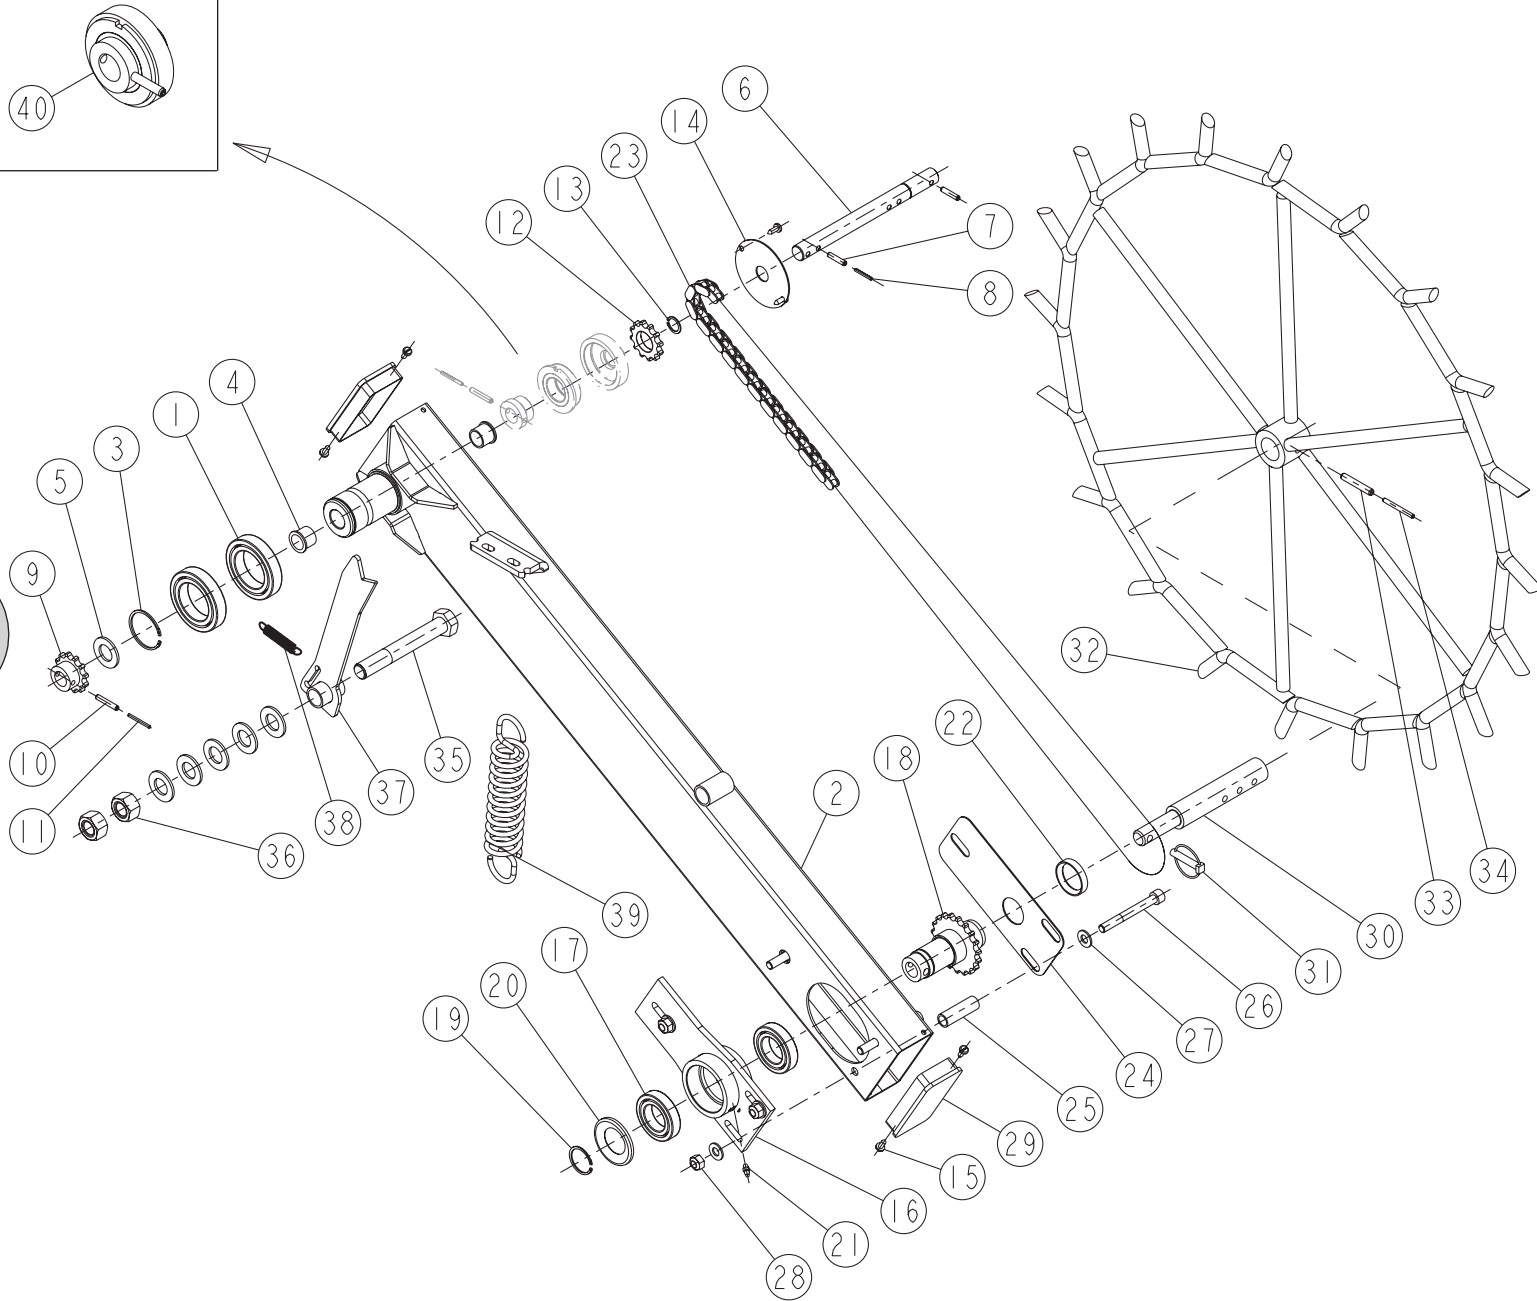

CE 06/CE 11 103 → ... - CX 06/CX 11 103 → ...

D2-02

REP	CODE	DÉSIGNATION
1	711007	Roulement 6010 1rs1 50x80x16
2	915150	Bras de roue d tc so
3	574248	Circlips ext d50
4	752202	Bague calcar bp 25c 20x24x20
5	573170	Rondelle m20 n zn 6 c fe
6	922107	Axe mene mp
7	590306	Goup elastic 6x28 serie ep
8	590106	Goup elastic 3 5x28 serie ep
9	980720	Pignon pas 12 7 12 dts perce
10	590307	Goup elastic 6x35 serie ep
11	590108	Goup elastic 3 5x36 serie ep
12	980748	Disque pas 12 7 12 dts
13	574220	Circlips ext d20
14	925094	Rondelle etancheite bras roue
15	557612	Vis cls c st5 5x16 zn 6 c fe
16	914059	Platine ar so
17	711006	Roulement 6007 rs1 35x62x14
18	914157	Pignon menant um so
19	574235	Circlips ext d35
20	750002	Rond etancheite z007
21	719001	Graisseur m6x100 droit
22	734015	Joint v ring d35
23	980612	Chaine primaire mp
24	974051	Couvercle de bras mp
25	923090	Entretoise de bras mp
26	554090	Vis chc 10x90 zn 6 c fe 8 8 fp
27	573109	Rondelle m10 n zn 6 c fe
28	571460	Ecrou frein nylon h10 zn 6 c fe
29	415727	Bouchon 120x60 gpn 270
30	930002	Axe de roue
31	594308	Clips desol d8 5 zn 6 c fe
32	916164	Roue d entrainement 2
33	590410	Goup elastic 8x50 serie ep
34	590210	Goup elastic 5x50 serie ep
35	553140	Vis h 20x140 10 9 fp
36	571220	Ecrou h20 zn 6 c fe
37	918367	Verrou bras rs so
38	909085	Ressort de traceur d12
39	981100	Ressort de dome
40	911023	Roue libre bague court cloch as