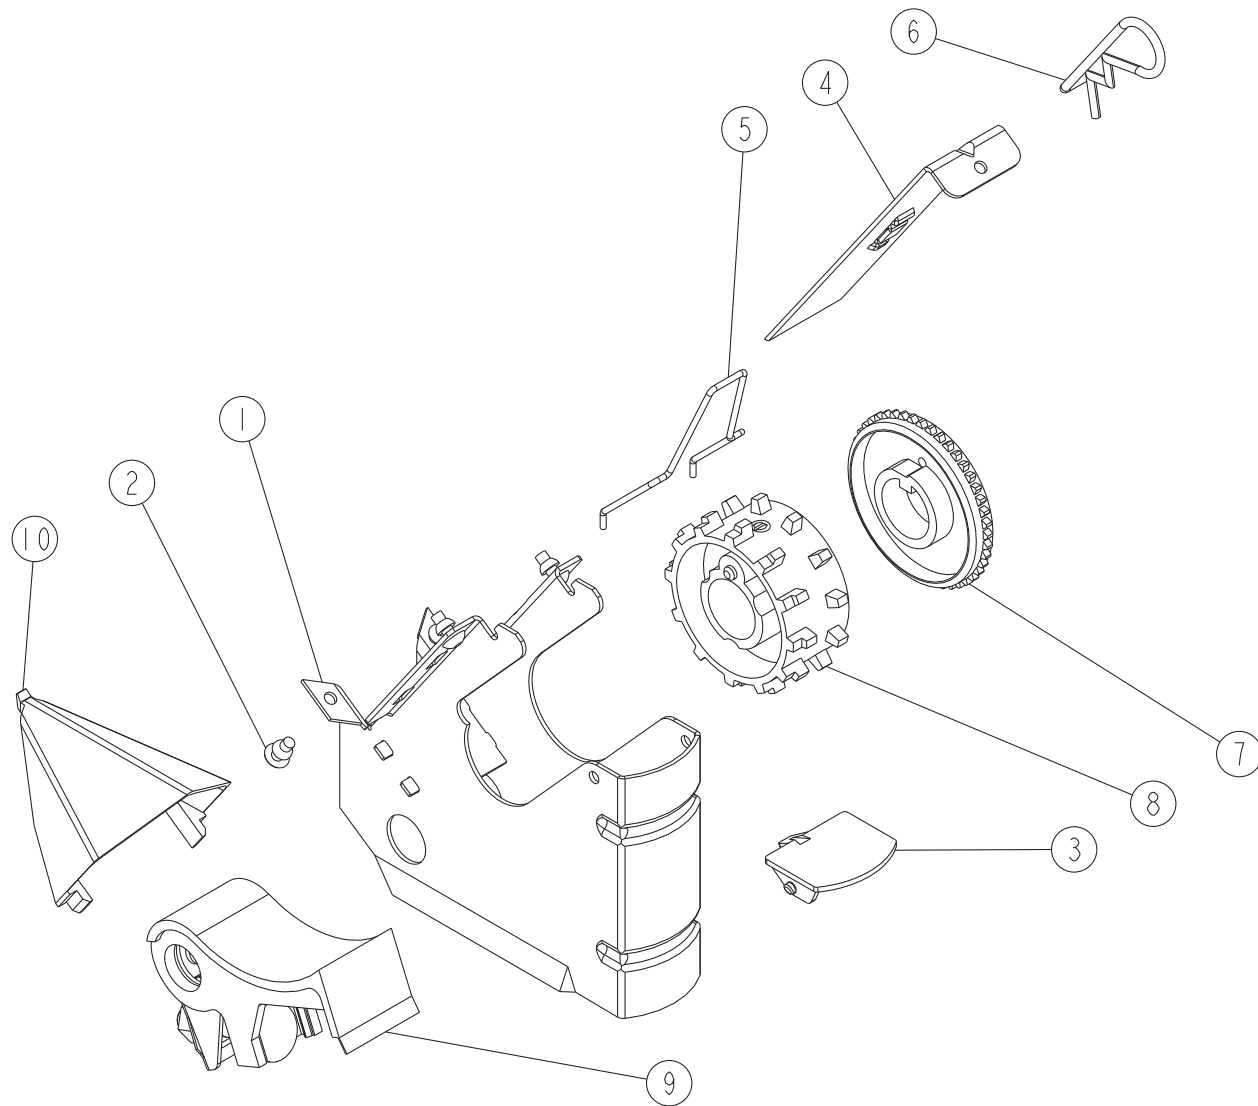

REP	CODE	DÉSIGNATION
1	900489	Boitier monte
2	598041	Rivet aveugle 4x10 alu
3	985229	Cache distribution meca
4	907381	Trappe de distribution
5	909068	Ressort de boitier
6	909190	Goupille de debrayage
7	901537	Roue fine
8	911019	Roue a ergots as
9	911021	Clapet de fond as
10	907671	Selle de semoirs a ergots