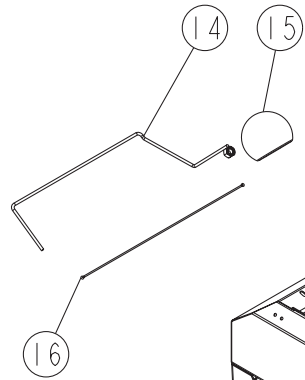

CE

REP	CODE	DÉSIGNATION
1	919178	Bati tremie 3m tc so
2	535853	Vis trl 8x16 zn 6 c fe
3	573158	Rondelle m8 n zn 6 c fe
4	571208	Ecrou h8 zn 6 c fe
5	415716	Bouchon d9 gpn 300 f041 nat
6	415721	Bouchon d29 kapsto gpn300 f24
7	903230	Gouttiere 3m tc
8	598041	Rivet aveugle 4x10 alu
9	935017	Tole indicateur niveau tc
10	551865	Vis h 8x15 zn 6 c fe fst
11	909111	Indicateur de position
12	551875	Vis h 8x25 zn 6 c fe fp
13	571278	Ecrou hm 8 inox a2 70
14	916108	Indicateur niveau tx so
15	799050	Boule niveau
16	798494	Drisse polypr blanche 2mm8 au m
17	794021	Bande adhesive 1 face au m

B1-02