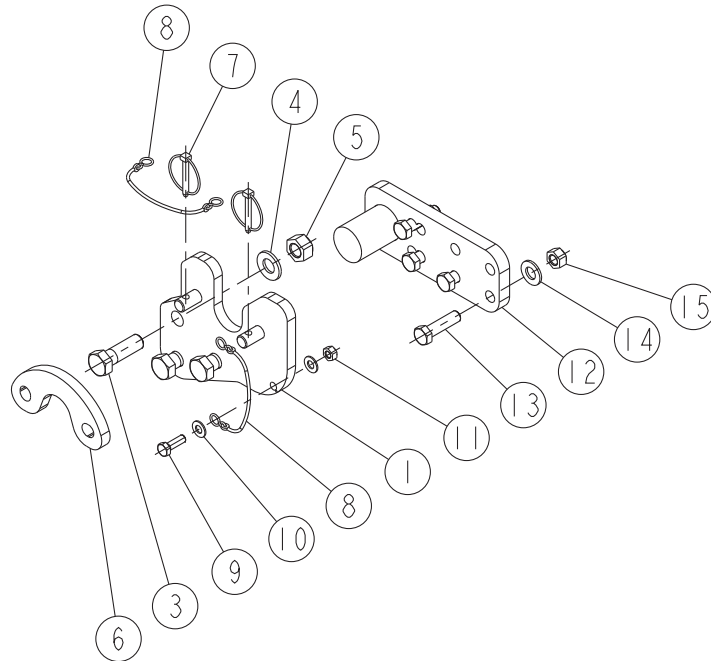

CE - CX RABE-G&B CORVUS PKE

REP	CODE	DÉSIGNATION
1	918515	Machoire roul rabe g tc so
2	918516	Machoire roul rabe d tc so
3	552700	Vis h 16x50 zn 6 c fe fp
4	573516	Rondelle secu rip lock m16 zn
5	571416	Ecrou frein nylon h16 zn 6 c fe
6	962315	Verrou appui corvus pke tc
7	594306	Goup d6 clips zn 6 c fe s37
8	715010	Lien noir s29150 ref 715010
9	551875	Vis h 8x25 zn 6 c fe fp
10	573158	Rondelle m8 n zn 6 c fe
11	571458	Ecrou frein h8 zn 6 c fe
12	914250	Pivot attelage rabe cx
13	552295	Vis h 12x45 zn 6 c fe fst
14	573112	Rondelle m12 n zn 6 c fe
15	571462	Ecrou frein h12 zn 6 c fe
16	790010	Broche 3eme point
17	574492	Goup clips d10 zn 6 c fe s32
18	980900	Tirant 565 860
19	927013	Broche 3 point l144