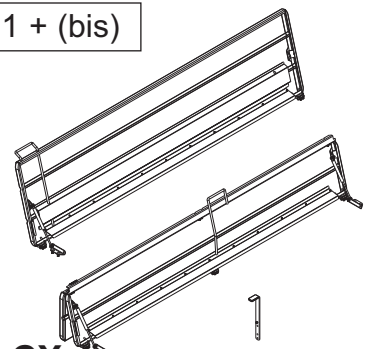

CE - CX
AMAZONE / LEMKEN

B

TREMIE
HOPPER
SAATGUT-BEHÄLTER

B1-02 + (bis)

CE - CX

B2-01 + (bis)

CE - CX

	<p>B3-01 + (bis)</p>  <p>CE - CX</p>	<p>B4-02 + (bis)</p>  <p>CE - CX</p>
<p>C</p> <p>DOSAGE</p> <p><i>CALIBRATION SYSTEM</i></p> <p>DOSIERUNG</p>	<p>C1-00</p>  <p>CE - CX</p>	<p>C2-02 + (bis)</p>  <p>CE - CX</p>
	<p>C4-00</p>  <p>CE - CX</p>	
<p>D</p> <p>TRANSMISSIONS DOSAGE</p> <p><i>DRIVE</i></p> <p>DOSIER-ANTRIEB</p>	<p>D1-02</p>  <p>CE - CX</p>	<p>D2-01</p>  <p>CE - CX</p>
	<p>D2-02</p>  <p>CE 06/CE 11 103 →... CX 06/CX 11 103 →...</p>	<p>D2-03</p>  <p>CE 08/CE 05 108 →... CX 08/CX 05 112 →...</p>