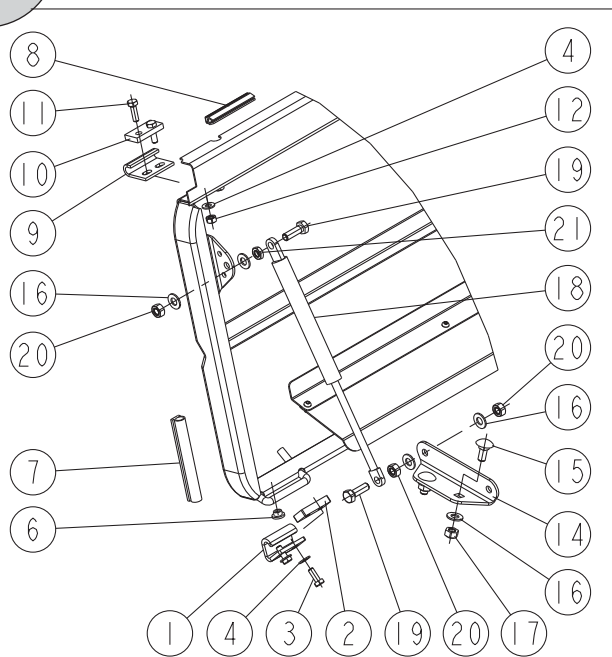

B2-01
(Bis)