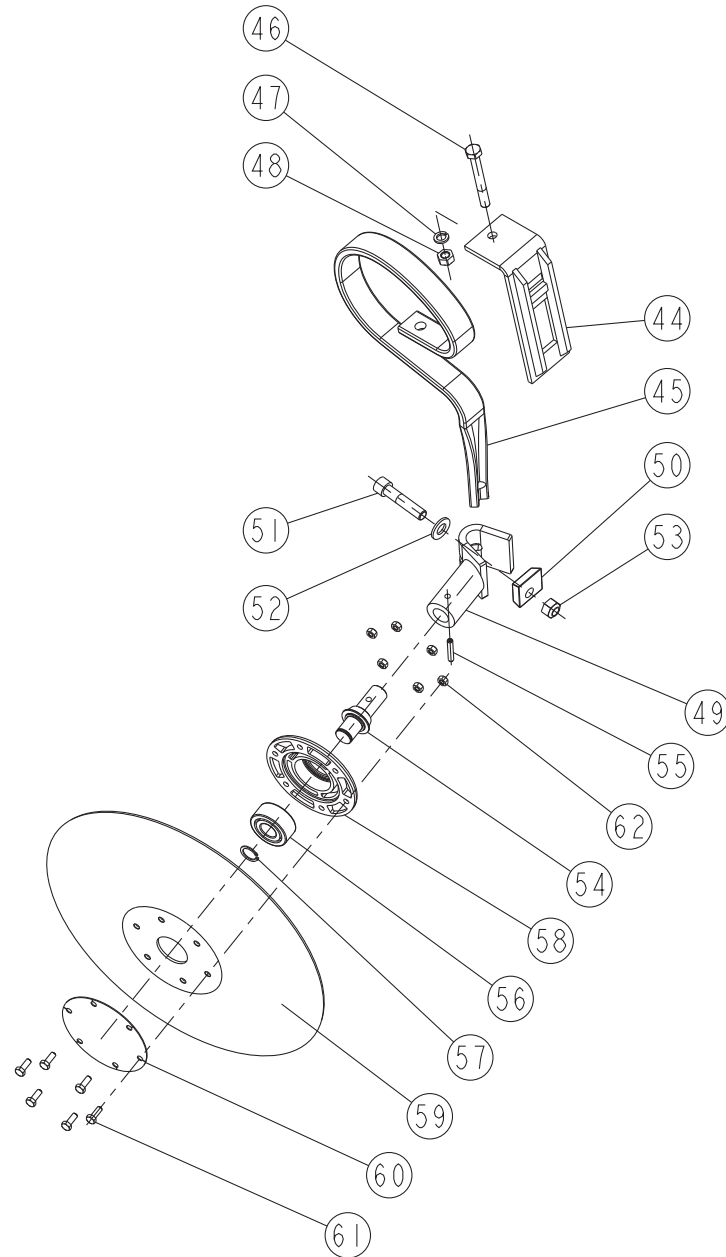

REP	CODE	DÉSIGNATION
44	916049	Semelle de lame sp so
45	980003	Dent d escamotage
46	552130	Vis h 10x80 zn 6 c fe fp
47	573760	Rondelle w d10 zn 6 c fe
48	571460	Ecrou frein nylon h10 zn 6 c fe
49	914011	Chape orientation ct so
50	963025	Cale orientation ct
51	554250	Vis chc 12x55 classe 12 9
52	573112	Rondelle m12 n zn 6 c fe
53	571462	Ecrou frein h12 zn 6 c fe
54	922152	Axe rotation traceur renforce
55	590307	Goup elastic 6x35 serie ep
56	711016	Roulement 3204 2rs1 20x47x20 6
57	574220	Circlips ext d20
58	986013	Moyeu roulement acier uc
59	980102	Disque de traceur
60	974062	Tole fermeture disque
61	551666	Vis h 6x16 zn 6 c fe 8 8 fst
62	571406	Ecrou frein nylon h6 zn 6 c fe

K1-04
(Bis)