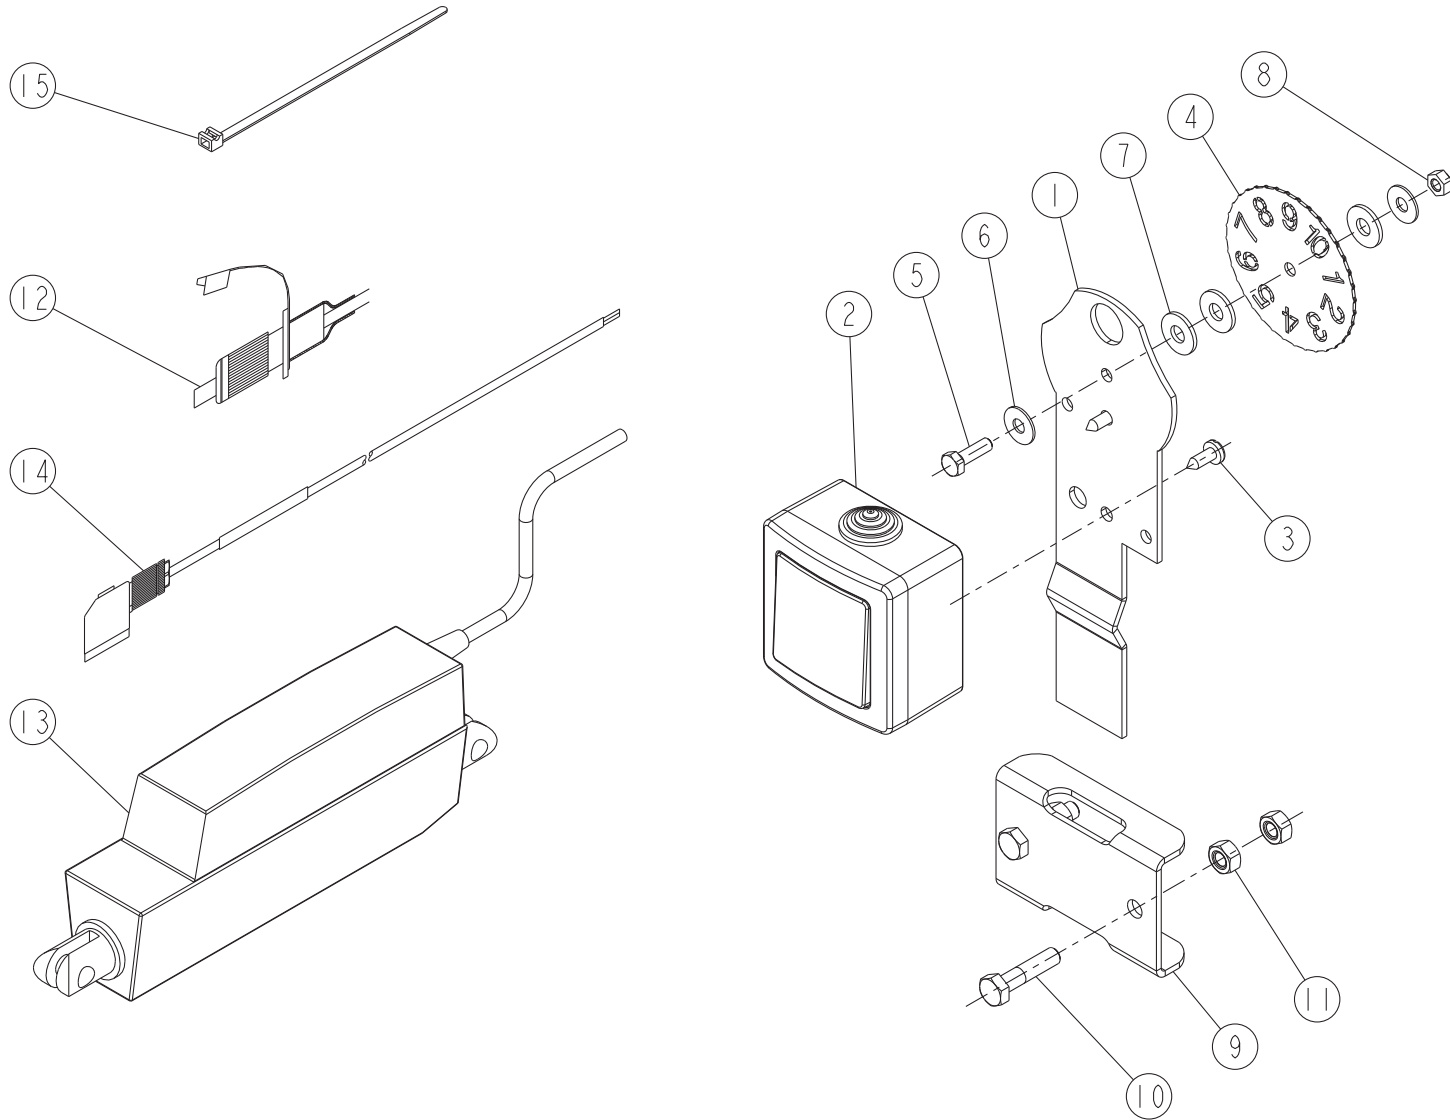

CE - CX

REP	CODE	DÉSIGNATION
1	904589	Porte interrupteur
2	833002	Permutateur 916-10
3	557612	Vis cls c st5 5x16 zn 6 c fe
4	968033	Disque chiffre jalonnage
5	551680	Vis h 6x20 zn 6 c fe fp
6	573206	Rondelle l6 n zn 6 c fe
7	573260	Rondelle polyamide 8x20x2
8	571406	Ecrou frein nylon h6 zn 6 c fe
9	906330	Glissiere support cde
10	551885	Vis h 8x35 zn 6 c fe fst
11	571208	Ecrou h8 zn 6 c fe
12	720855	Prise male 12v cobo
13	982502	Verin electrique tramlines
14	983642	Connecteur electrovalve wd
15	794640	Lien de serrage nylon noir

M2-00
(Bis)