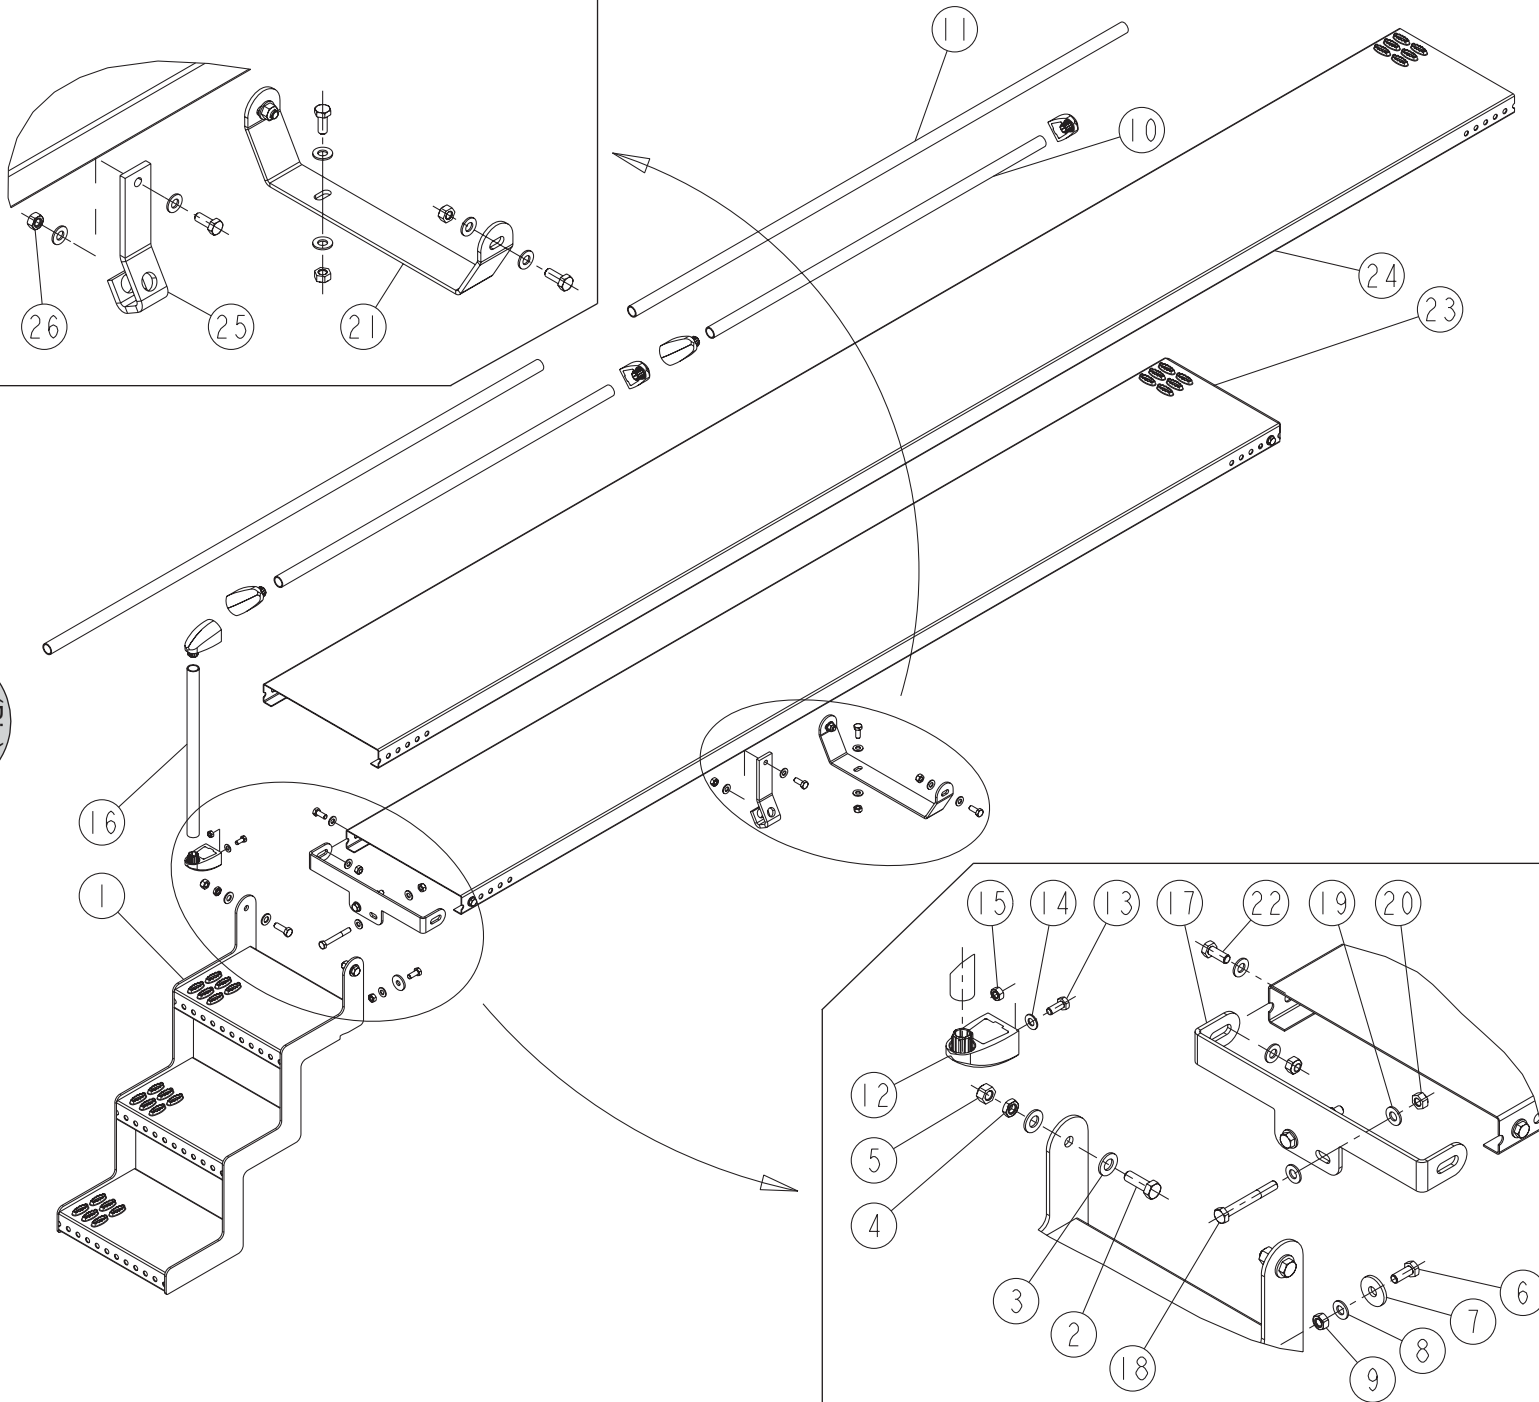

CX

B4-02
(Bis)

REP	CODE	DÉSIGNATION
1	917301	Escalier tc so
2	552285	Vis h 12x35 zn 6 c fe fst
3	573112	Rondelle m12 n zn 6 c fe
4	571362	Ecrou hm 12 zn 6 c fe
5	571462	Ecrou frein h12 zn 6 c fe
6	552076	Vis h 10x25 zn 6 c fe fst
7	902009	Rondelle epaisse 12x36
8	573109	Rondelle m10 n zn 6 c fe
9	571210	Ecrou h10 zn 6 c fe
10	943313	Main courante 3m tc
11	943314	Main courante 4m tc
12	985257	Fixation main courante tc
13	551870	Vis h 8x20 zn 6 c fe 8 8 fst
14	573158	Rondelle m8 n zn 6 c fe
15	571208	Ecrou h8 zn 6 c fe
16	943311	Poignée verticale tc
17	951573	U de fixation passerelle tc
18	552130	Vis h 10x80 zn 6 c fe fp
19	573109	Rondelle m10 n zn 6 c fe
20	571460	Ecrou frein nylon h10 zn 6 c fe
21	951569	Support passerelle central tc
22	552076	Vis h 10x25 zn 6 c fe fst
23	980538	Passerelle 3m tc 20
24	980539	Passerelle 4m tc 20
25	951011	Support roue
26	571210	Ecrou h10 zn 6 c fe