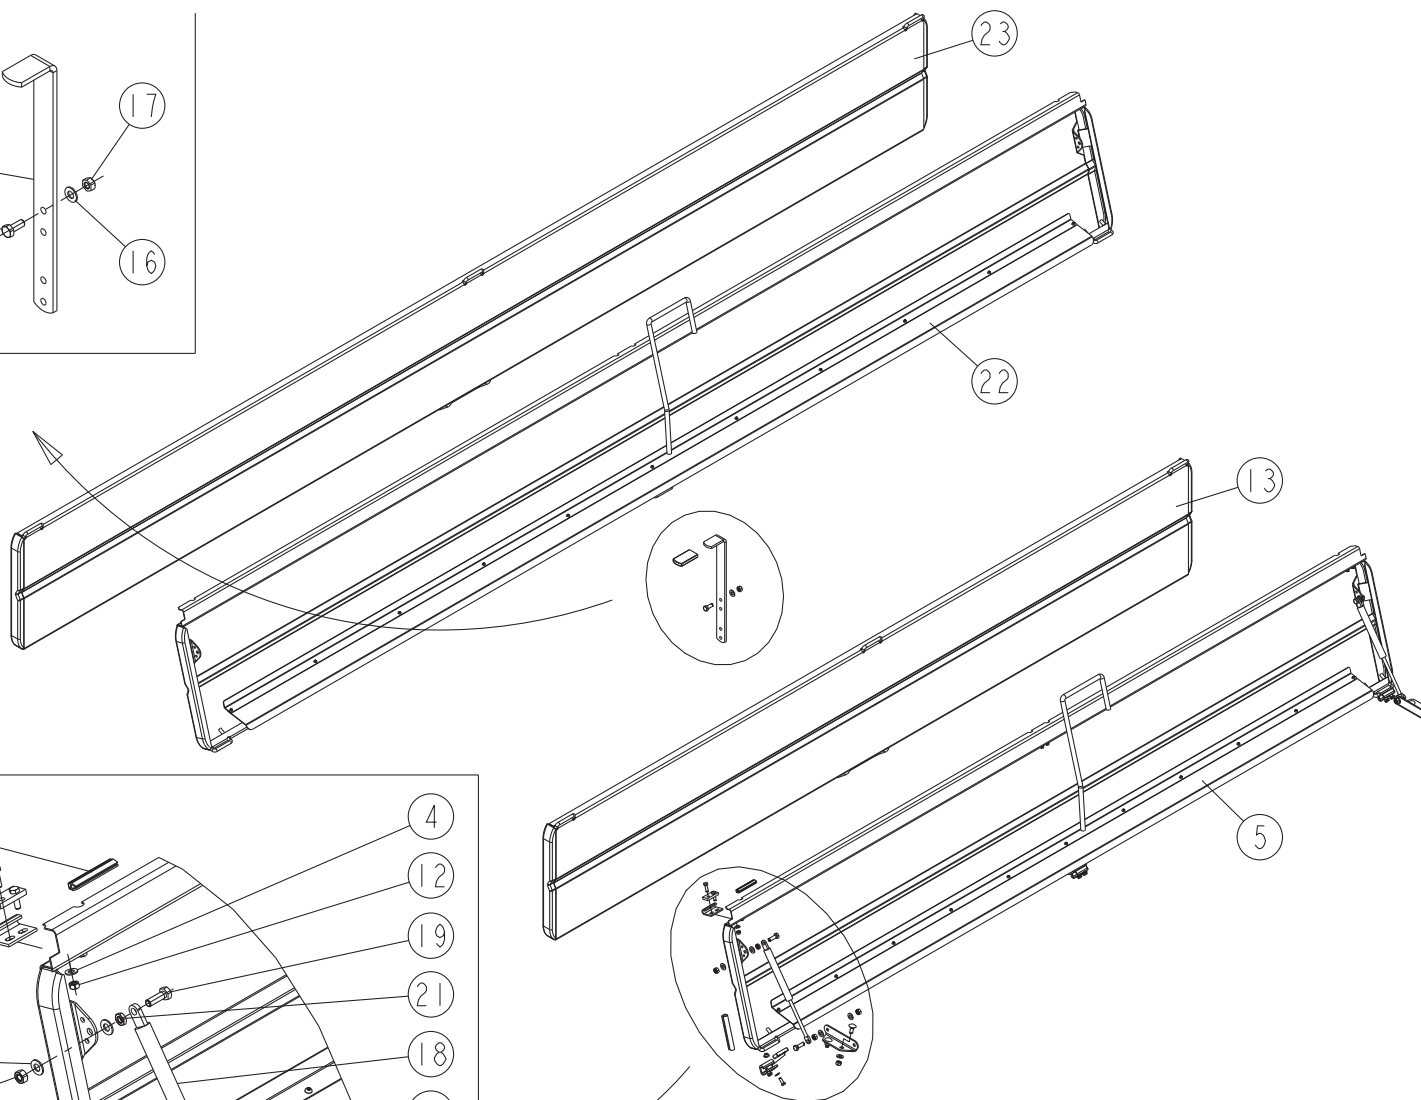

CX

B2-01
(Bis)

REP	CODE	DÉSIGNATION
1	964144	Articulation couv tc20
2	963204	Butee articulation couvercle
3	551666	Vis h 6x16 zn 6 c fe 8 8 fst
4	573107	Rondelle m6 n zn 6 c fe
5	911186	Couvercle av tremie sx-cx 3m as
6	415716	Bouchon d9 gpn 300 f041 nat
7	463503	Joint de couvercle au m
8	463502	Joint pvc arme au m
9	921080	Tole articulation couvercle
10	963133	Cale articulation couvercle
11	551680	Vis h 6x20 zn 6 c fe fp
12	571206	Ecrou h6 zn 6 c fe
13	919110	Couvercle ar 3m tx so
14	964145	Articulation couv tremie g
15	525854	Vis trcc 8x20 zn 6 c fe
16	573158	Rondelle m8 n zn 6 c fe
17	571458	Ecrou frein h8 zn 6 c fe
18	982700	Verin amortisseur pneumatique
19	551875	Vis h 8x25 zn 6 c fe fp
20	571208	Ecrou h8 zn 6 c fe
21	571278	Ecrou hm 8 inox a2 70
22	911187	Couvercle av tremie sx-cx 4m as
23	919108	Couvercle ar 4m tx so
24	967161	Support couvercle tc
25	551870	Vis h 8x20 zn 6 c fe 8 8 fst
26	415750	Poignee k 28x5x60 noir