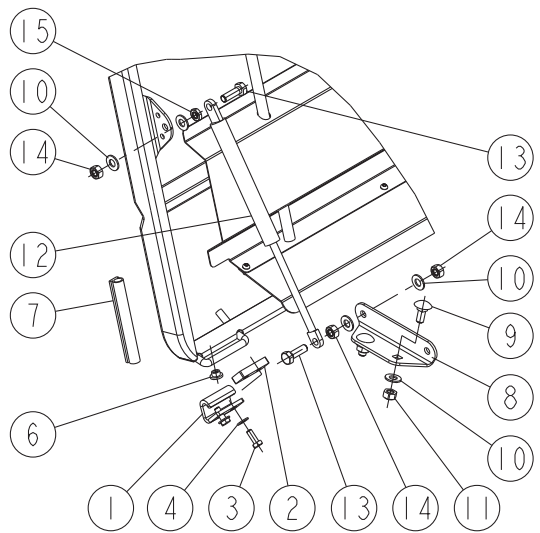

CE

B2-01

REP	CODE	DÉSIGNATION
1	964144	Articulation couv tc20
2	963204	Butee articulation couvercle
3	551666	Vis h 6x16 zn 6 c fe 8 8 fst
4	573107	Rondelle m6 n zn 6 c fe
5	911185	Couvercle tremie se-ce as
6	415716	Bouchon d9 gpn 300 f041 nat
7	463503	Joint de couvercle au m
8	964145	Articulation couv tremie g
9	525854	Vis trcc 8x20 zn 6 c fe
10	573158	Rondelle m8 n zn 6 c fe
11	571458	Ecrou frein h8 zn 6 c fe
12	982700	Verin amortisseur pneumatique
13	551875	Vis h 8x25 zn 6 c fe fp
14	571208	Ecrou h8 zn 6 c fe
15	571278	Ecrou hm 8 inox a2 70