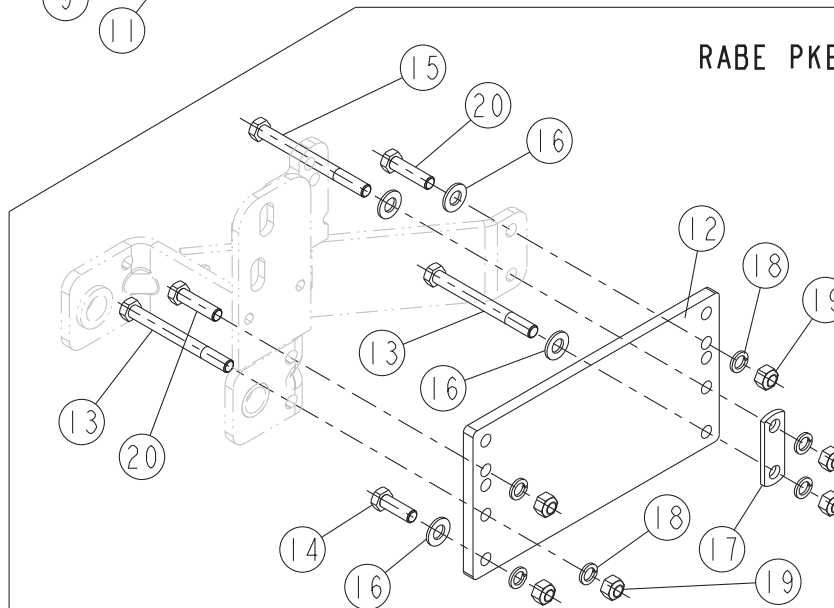

CE - CX

REP	CODE	DÉSIGNATION
1	982327	Verin relevage barre oc
2	983970	Clapet pilot t de 1 4 b
3	983125	Kit hyd relevage barre oc
4	795510	Limiteur uni regl fg1 4 fg1 4
5	961195	Cle de verin relevage tc
6	551885	Vis h 8x35 zn 6 c fe fst
7	573158	Rondelle m8 n zn 6 c fe
8	571208	Ecrou h8 zn 6 c fe
9	962320	Loquet de verin relevage tc
10	551875	Vis h 8x25 zn 6 c fe fp
11	571458	Ecrou frein h8 zn 6 c fe
12	967246	Rehausse de traceur tc
13	552320	Vis h 12x120 zn 6 c fe 8 8 fp
14	552285	Vis h 12x35 zn 6 c fe fst
15	552330	Vis h 12x130 zn 6 c fe 8 8 fp
16	573112	Rondelle m12 n zn 6 c fe
17	941041	Lien stockage dpb
18	573762	Rondelle w d12 zn 6 c fe
19	571462	Ecrou frein h12 zn 6 c fe
20	552295	Vis h 12x45 zn 6 c fe fst

(Bis)
16-02