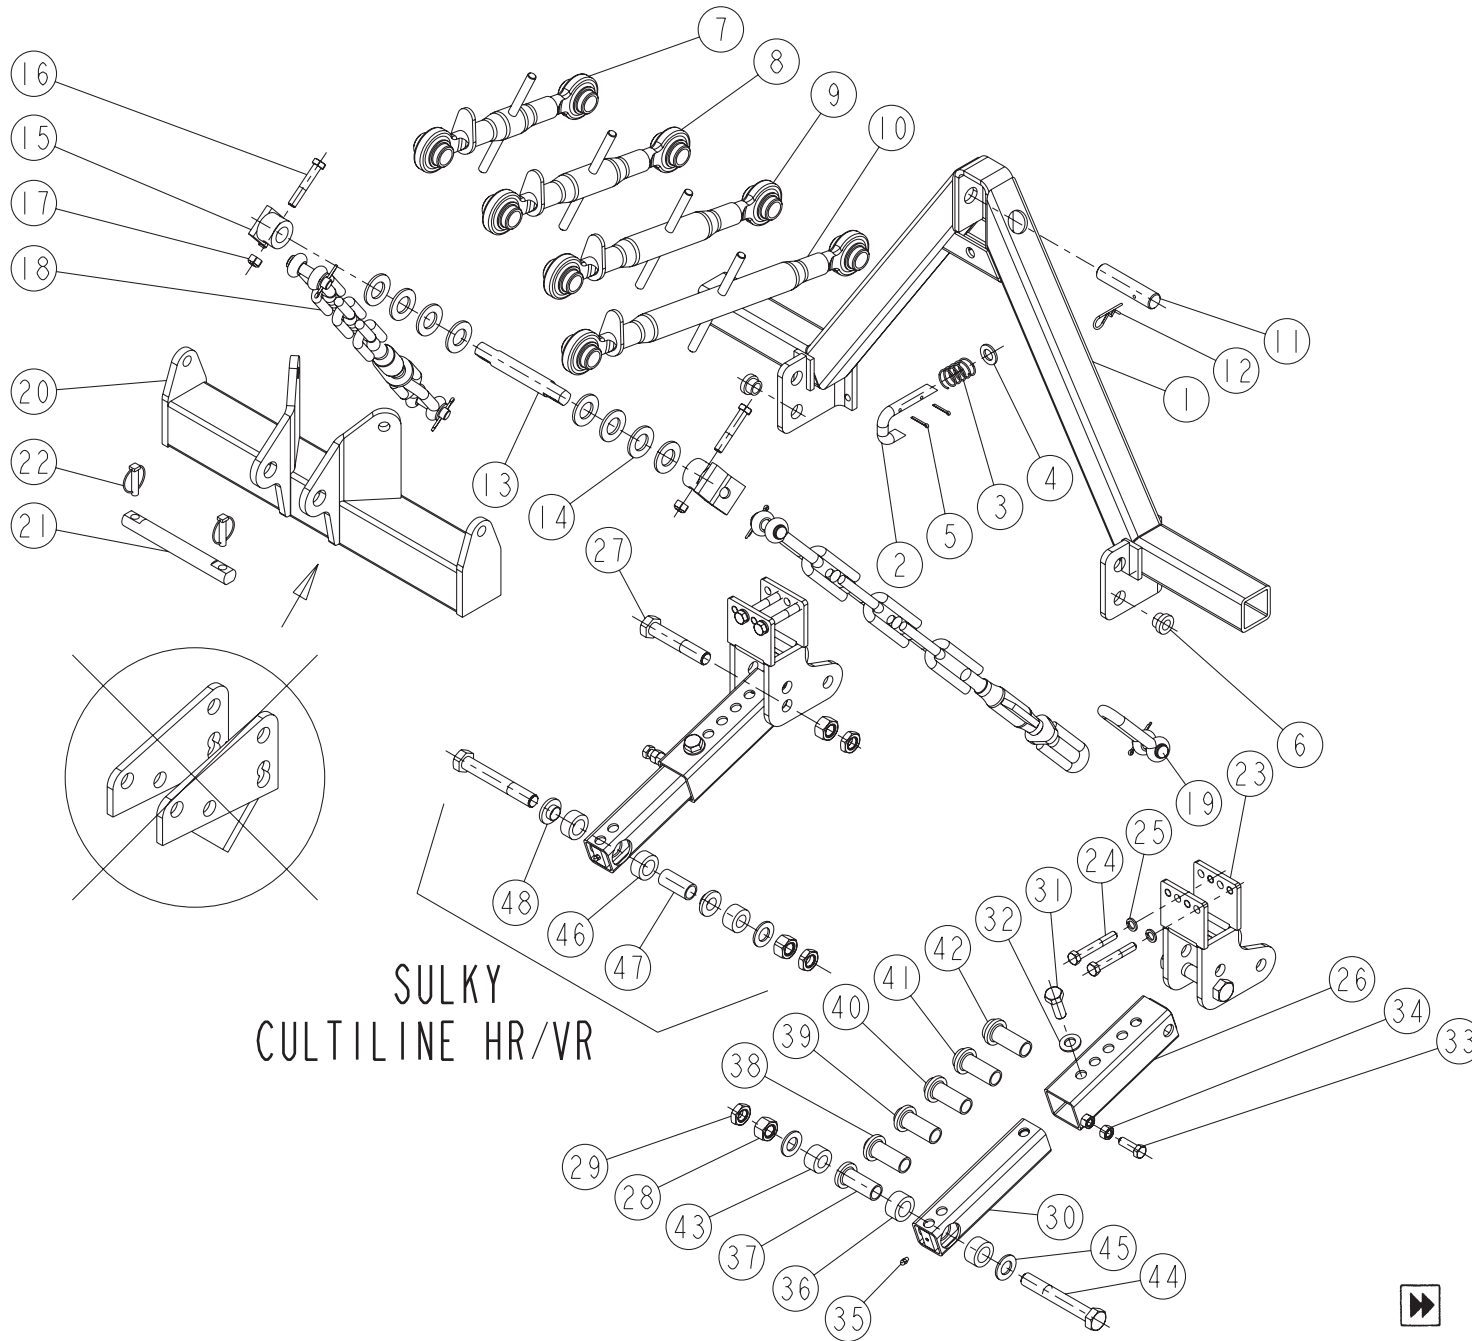

SULKY
CULTILINE HR/VR

A3-01

REP	CODE	DÉSIGNATION
1	918083	Attelage triangle so
2	961004	Verrou
3	909025	Ressort embrayage
4	573166	Rondelle m16 n zn 6 c fe
5	593156	Goupille v 3 2x30 zn 6 c fe
6	992209	Bague de manille
7	980902	Tirant 305 385
8	980905	Tirant 355 490
9	980901	Tirant 420 620
10	980900	Tirant 565 860
11	921024	Broche de tirant
12	592201	Goupille beta d3 zn 6 c fe
13	927013	Broche 3 point l144
14	573174	Rondelle m24 n zn 6 c fe
15	991496	Attache tirant a chaine
16	552297	Vis h 12x70 zn 6 c fe fp
17	571462	Ecrou frein h12 zn 6 c fe
18	798500	Tirant a chaine
19	721047	Manille 89x21 diam 16
20	918361	Deport tete ers26 so
21	927014	Broche 3 point l182
22	574492	Goup clips d10 zn 6 c fe s32
23	918084	Chape de bras
24	552298	Vis h 12x80 zn 6 c fe fp
25	573762	Rondelle w d12 zn 6 c fe
26	916042	Bras ar soude
27	553115	Vis h 20x110 10 9 fp
28	571220	Ecrou h20 zn 6 c fe
29	571320	Ecrou hm 20 zn 6 c fe
30	916041	Tirant av so
31	552690	Vis h 16x40 zn 6 c fe fp
32	573516	Rondelle secu rip lock m16 zn
33	552285	Vis h 12x35 zn 6 c fe fst
34	571212	Ecrou h12 zn 6 c fe
35	719002	Graisseur m6x100 90
36	981800	Tampon
37	923023	Moyeu de silentbloc 20
38	923024	Moyeu de silentbloc 22
39	923025	Moyeu de silentbloc 25
40	923026	Moyeu de silentbloc 27
41	923027	Moyeu de silentbloc 30
42	923028	Moyeu de silentbloc 32
43	925021	Bague attelage 20
44	553140	Vis h 20x140 10 9 fp
45	573170	Rondelle m20 n zn 6 c fe
46	981805	Tampon court ers
47	923087	Moyeu silentbloc 20 ers
48	923077	Moyeu d22