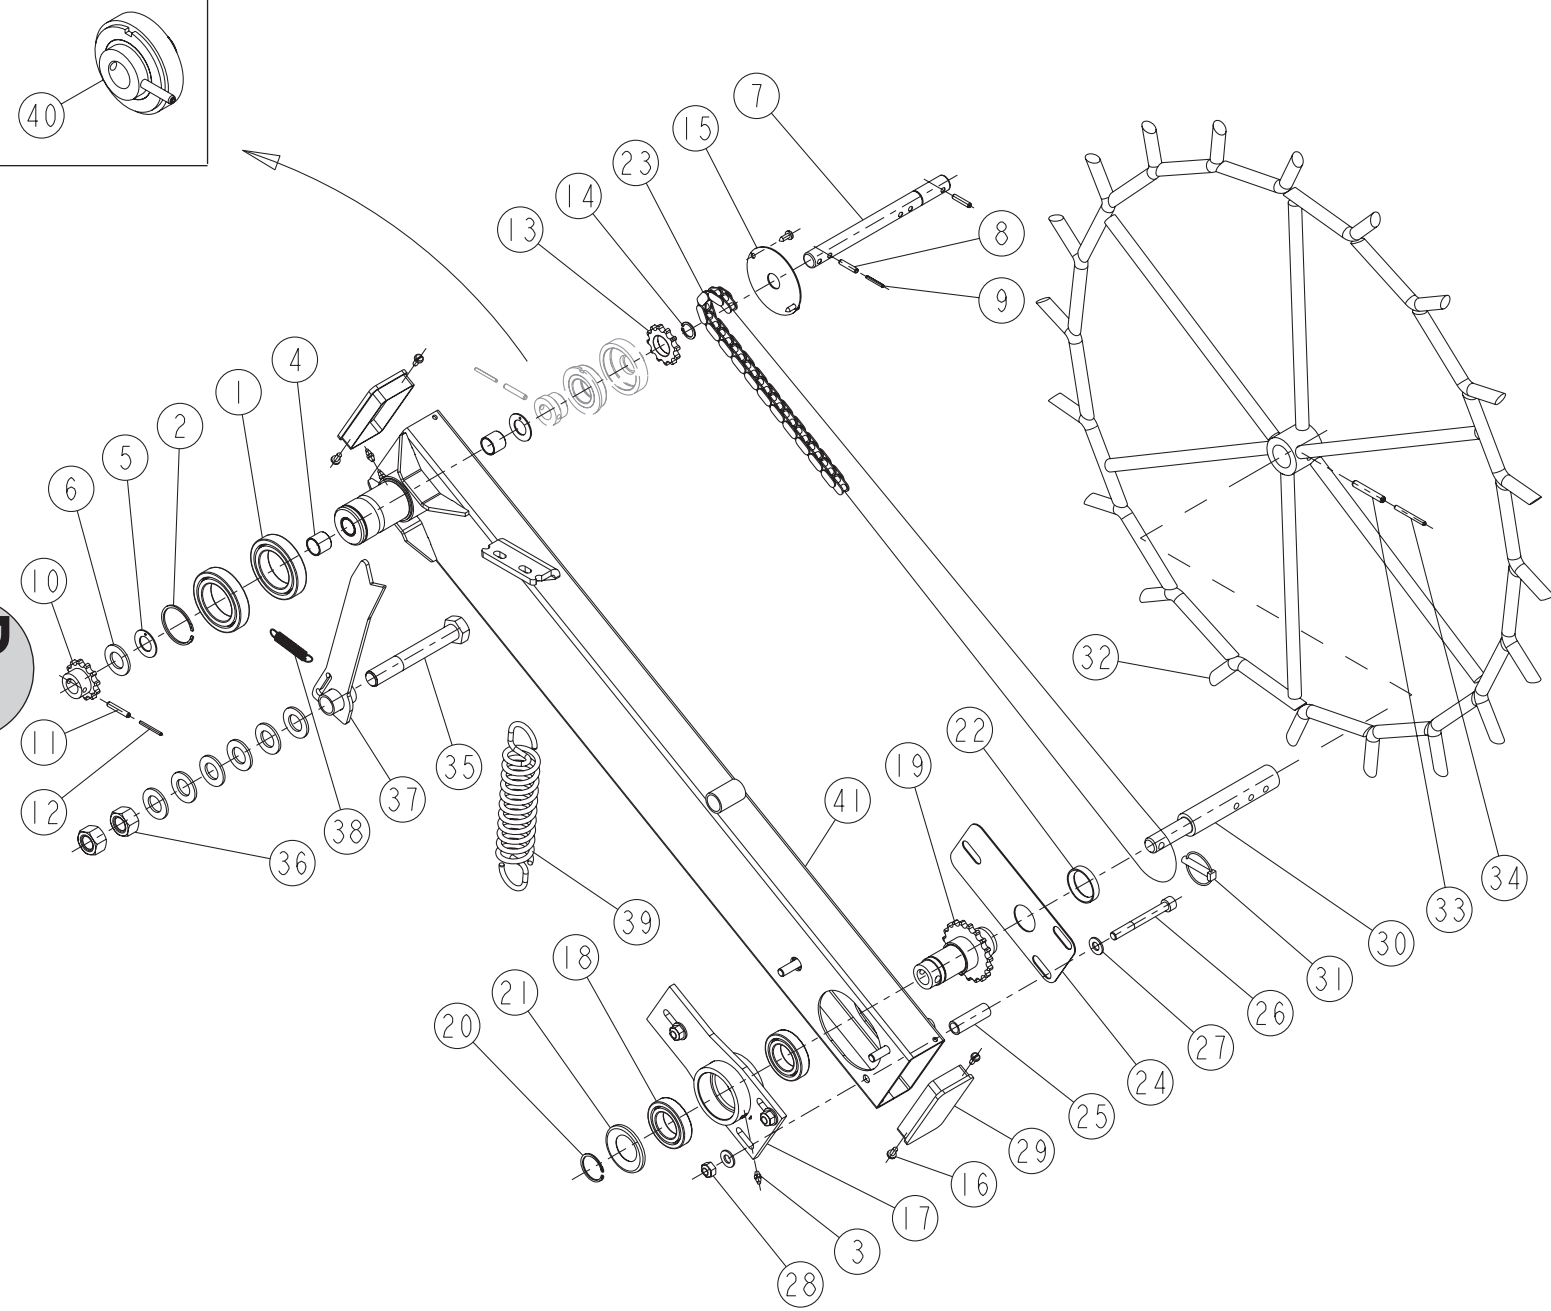

D2-03

REP	CODE	DÉSIGNATION
1	711007	Roulement 6010 1rs1 50x80x16
2	574248	Circlips ext d50
3	719001	Graisseur m6x100 droit
4	754010	Bague mu int20 ext23 long 20
5	754011	Crapaudine 20x36x1 5
6	573170	Rondelle m20 n zn 6 c fe
7	922107	Axe mene mp
8	590306	Goup elastic 6x28 serie ep
9	590106	Goup elastic 3 5x28 serie ep
10	980720	Pignon pas 12 7 12 dts perce
11	590307	Goup elastic 6x35 serie ep
12	590108	Goup elastic 3 5x36 serie ep
13	980748	Disque pas 12 7 12 dts
14	574220	Circlips ext d20
15	925094	Rondelle etancheite bras roue
16	557612	Vis cls c st5 5x16 zn 6 c fe
17	914059	Platine ar so
18	711006	Roulement 6007 rs1 35x62x14
19	914157	Pignon menant um so
20	574235	Circlips ext d35
21	750002	Rond etancheite z007
22	734015	Joint v ring d35
23	980612	Chaine primaire mp
24	974051	Couvercle de bras mp
25	923090	Entretoise de bras mp
26	554090	Vis chc 10x90 zn 6 c fe 8 8 fp
27	573109	Rondelle m10 n zn 6 c fe
28	571460	Ecrou frein nylon h10 zn 6 c fe
29	415727	Bouchon 120x60 gpn 270
30	930002	Axe de roue
31	594308	Clips desol d8 5 zn 6 c fe
32	916164	Roue d entrainement 2
33	590410	Goup elastic 8x50 serie ep
34	590210	Goup elastic 5x50 serie ep
35	553140	Vis h 20x140 10 9 fp
36	571220	Ecrou h20 zn 6 c fe
37	918367	Verrou bras rs so
38	909085	Ressort de traceur d12
39	981100	Ressort de dome
40	911023	Roue libre bague court cloch as
41	911056	Bras de roue d as