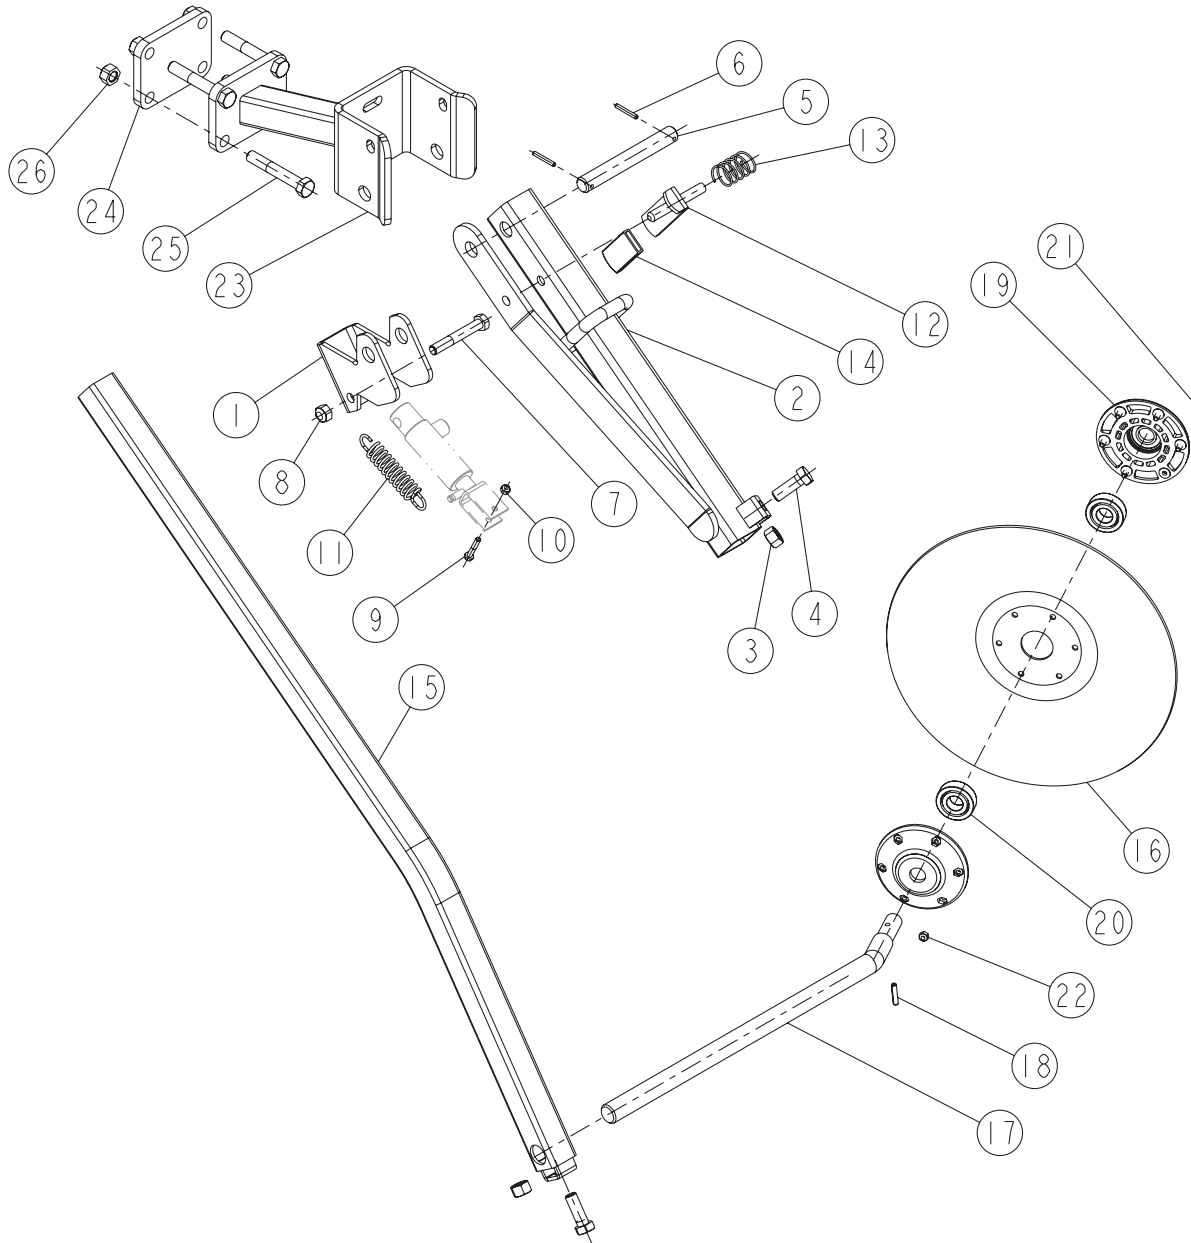

REP	CODE	DÉSIGNATION
1	552085	Vis h 10x35 zn 6 c fe fst
2	571460	Ecrou frein nylon h10 zn 6 c fe
3	964107	Guide de verin tramlines
4	551900	Vis h 8x50 zn 6 c fe fst
5	573158	Rondelle m8 n zn 6 c fe
6	571208	Ecrou h8 zn 6 c fe
7	573172	Rondelle m22 n zn 6 c fe ep3
8	901571	Butee de reglage tramlines
9	554610	Vis sthc 6x10 bout cuvette
10	941062	Barre de debrayage 3m tc
11	941063	Barre de debrayage 4m tc
12	906168	Etrier de reperage
13	901578	Bride d etrier
14	571205	Ecrou h5 zn 6 c fe
15	900043	Flasque de debrayage so
16	911019	Roue a ergots as
17	901538	Roue fine tramlines
18	909083	Ressort d embrayage ma
19	901543	Moyeu d embrayage
20	968021	Indicateur de reperage tc