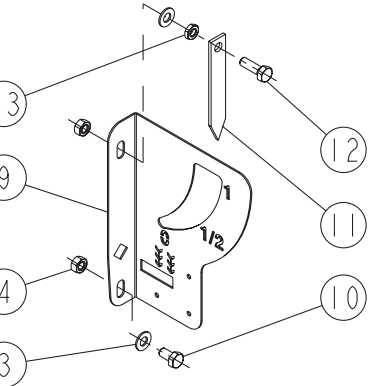

CE

REP	CODE	DÉSIGNATION
1	919178	Bati tremie 3m tc so
2	535853	Vis trl 8x16 zn 6 c fe
3	573158	Rondelle m8 n zn 6 c fe
4	571208	Ecrou h8 zn 6 c fe
5	415716	Bouchon d9 gpn 300 f041 nat
6	415721	Bouchon d29 kapsto gpn300 f24
7	903230	Gouttiere 3m tc
8	598041	Rivet aveugle 4x10 alu
9	935017	Tole indicateur niveau tc
10	551865	Vis h 8x15 zn 6 c fe fst
11	909111	Indicateur de position
12	551875	Vis h 8x25 zn 6 c fe fp
13	571278	Ecrou hm 8 inox a2 70
14	916108	Indicateur niveau tx so
15	799050	Boule niveau
16	798494	Drisse polypr blanche 2mm8 au m
17	794021	Bande adhesive 1 face au m

B1-02