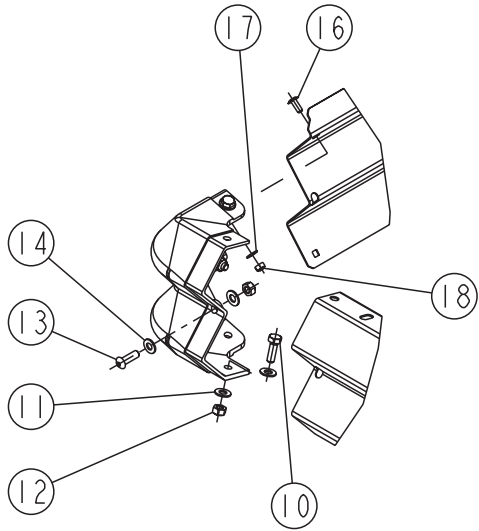

CX

B3-01
(Bis)

REP	CODE	DÉSIGNATION
1	973042	Coin rehausse simple
2	973059	Coin reh tc20 g
3	973060	Coin reh tc20 d
4	970264	Rehausse1long 3m tc
5	970261	Rehausse1long 3m av tc
6	970266	Cote rehausse tc20
7	970265	Rehausse1long 4m tc
8	970262	Rehausse1long 4m av tc
9	973045	Coin rehausse double
10	551875	Vis h 8x25 zn 6 c fe fp
11	573158	Rondelle m8 n zn 6 c fe
12	571458	Ecrou frein h8 zn 6 c fe
13	555825	Vis bhc 8x25 inox a2 70
14	573008	Rondelle nylon pa66 8
15	973061	Coin rehausse2 tc20 g
16	535653	Vis trl 6x15 zn 6 c fe
17	573107	Rondelle m6 n zn 6 c fe
18	571406	Ecrou frein nylon h6 zn 6 c fe
19	973062	Coin rehausse2 tc20 d
20	970269	Rehausse2long 3m tc
21	970271	Rehausse2long 3m av tc
22	525652	Vis trcc 6x12 zn 6 c fe
23	970268	Cote rehausse 2 tc20
24	794021	Bande adhesive 1 face au m
25	970270	Rehausse2long 4m tc
26	970272	Rehausse2long 4m av tc