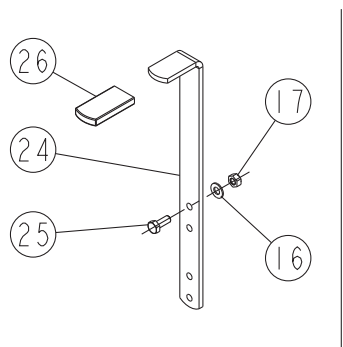

CX

B2-01
(Bis)

REP	CODE	DÉSIGNATION
1	964144	Articulation couv tc20
2	963204	Butee articulation couvercle
3	551666	Vis h 6x16 zn 6 c fe 8 8 fst
4	573107	Rondelle m6 n zn 6 c fe
5	911186	Couvercle av tremie sx-cx 3m as
6	415716	Bouchon d9 gpn 300 f041 nat
7	463503	Joint de couvercle au m
8	463502	Joint pvc arme au m
9	921080	Tole articulation couvercle
10	963133	Cale articulation couvercle
11	551680	Vis h 6x20 zn 6 c fe fp
12	571206	Ecrou h6 zn 6 c fe
13	919110	Couvercle ar 3m tx so
14	964145	Articulation couv tremie g
15	525854	Vis trcc 8x20 zn 6 c fe
16	573158	Rondelle m8 n zn 6 c fe
17	571458	Ecrou frein h8 zn 6 c fe
18	982700	Verin amortisseur pneumatique
19	551875	Vis h 8x25 zn 6 c fe fp
20	571208	Ecrou h8 zn 6 c fe
21	571278	Ecrou hm 8 inox a2 70
22	911187	Couvercle av tremie sx-cx 4m as
23	919108	Couvercle ar 4m tx so
24	967161	Support couvercle tc
25	551870	Vis h 8x20 zn 6 c fe 8 8 fst
26	415750	Poignee k 28x5x60 noir