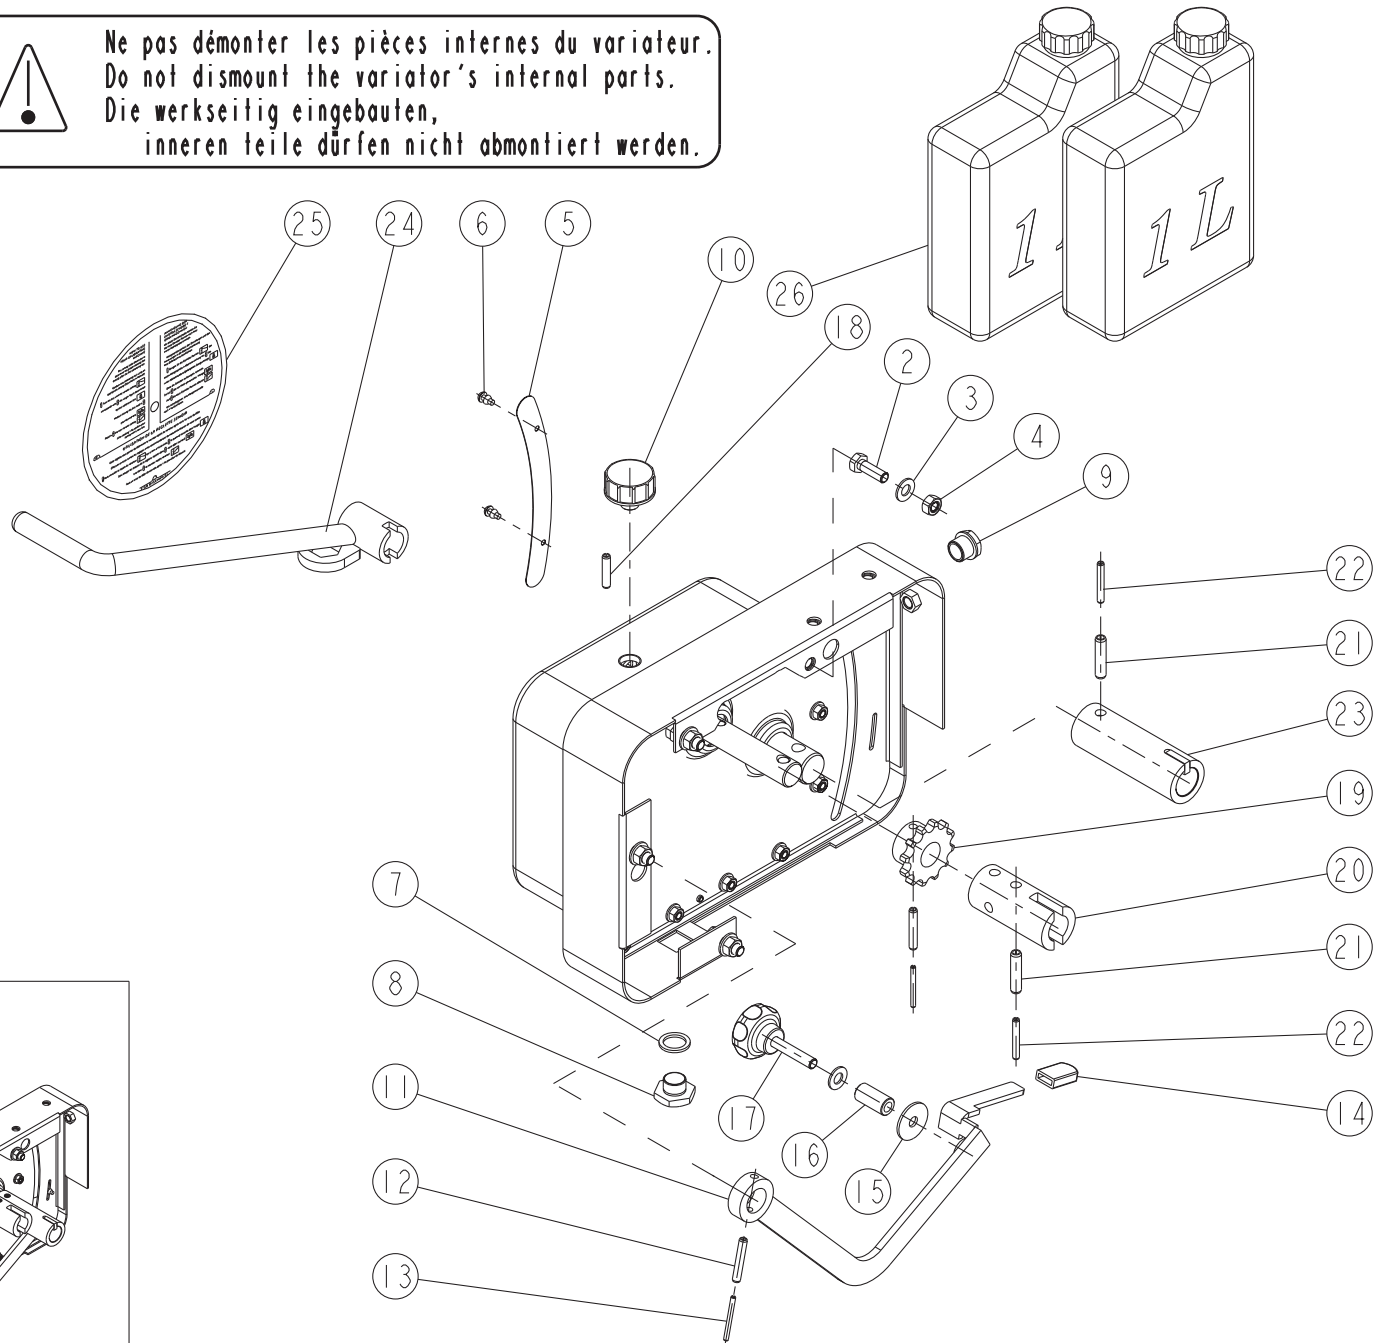

Ne pas démonter les pièces internes du variateur.
Do not dismount the variator's internal parts.
Die werkseitig eingebauten,
inneren teile dürfen nicht abmontiert werden.

REP	CODE	DÉSIGNATION
1	910976	Variateur cm ct nm mo
2	551875	Vis h 8x25 zn 6 c fe fp
3	573158	Rondelle m8 n zn 6 c fe
4	571208	Ecrou h8 zn 6 c fe
5	989002	Vernier d de variateur
6	598041	Rivet aveugle 4x10 alu
7	737003	Joint cuivre ferme 17x23x2
8	984008	Bouchon de vidange 3 8 gaz
9	795070	Temoin d huile 3 8 gaz
10	795060	Reniflard 3 8 gaz variateur
11	915012	Levier de variateur d so
12	590307	Goup elastic 6x35 serie ep
13	590108	Goup elastic 3 5x36 serie ep
14	415749	Poignee k 14x4x25 noir
15	573260	Rondelle polyamide 8x20x2
16	925027	Cale de levier
17	911006	Poignee de cmde h8x45 inox as
18	590306	Goup elastic 6x28 serie ep
19	993116	Pignon pas 12 7 12 dts
20	925042	Accouplement agitateur
21	589407	Goup elastic 8x35 inox
22	590207	Goup elastic 5x35 serie ep
23	915014	Noix de distribution so
24	916148	Manivelle 2
25	989017	Reglette debit semoir
26	480000	Bidon 1 litre huile fluide g3