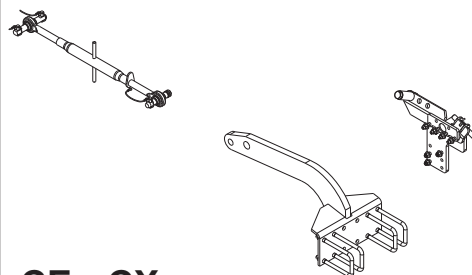

CE - CX
AMAZONE / LEMKEN

B

TREMIE
HOPPER
SAATGUT-BEHÄLTER

B1-02 + (bis)

CE - CX

B2-01 + (bis)

CE - CX

	<p>B3-01 + (bis)</p>  <p>CE - CX</p>	<p>B4-02 + (bis)</p>  <p>CE - CX</p>
<p>C</p> <p>DOSAGE</p> <p><i>CALIBRATION SYSTEM</i></p> <p>DOSIERUNG</p>	<p>C1-00</p>  <p>CE - CX</p>	<p>C2-02 + (bis)</p>  <p>CE - CX</p>
	<p>C4-00</p>  <p>CE - CX</p>	
<p>D</p> <p>TRANSMISSIONS DOSAGE</p> <p><i>DRIVE</i></p> <p>DOSIER-ANTRIEB</p>	<p>D1-02</p>  <p>CE - CX</p>	<p>D2-01</p>  <p>CE - CX</p>
	<p>D2-02</p>  <p>CE 06/CE 11 103 →... CX 06/CX 11 103 →...</p>	<p>D2-03</p>  <p>CE 08/CE 05 108 →... CX 08/CX 05 112 →...</p>