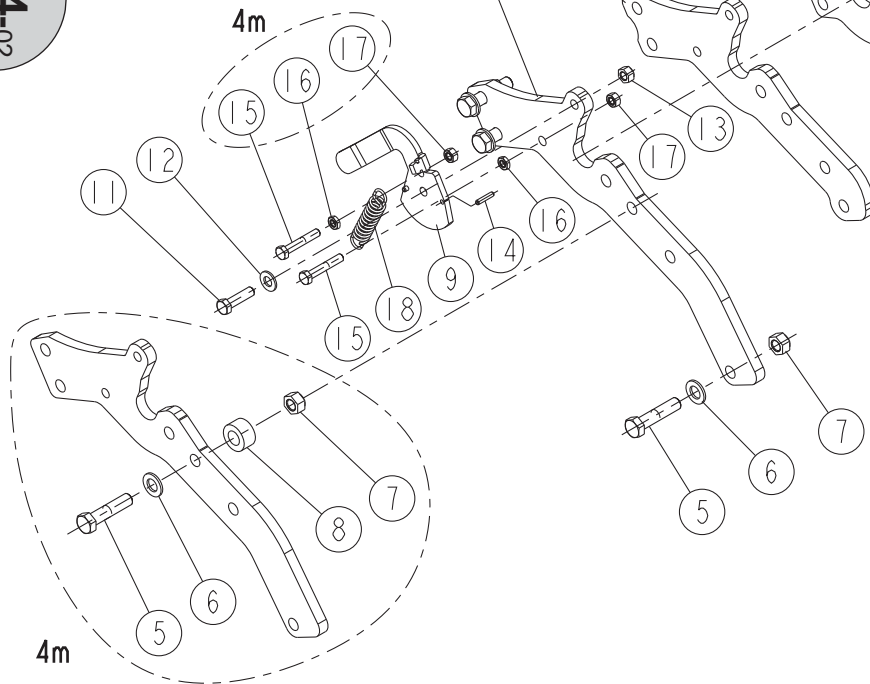

CE - CX SULKY HR / VR

PK1

10/2011 -> ...

PK2

PK1

PK2

A4-02

REP	CODE	DÉSIGNATION
1	940159	Support d appui packer
2	940166	Support d appui packer 460
3	940299	Support d appui packer2 550
4	940300	Support d appui packer2 460
5	552720	Vis h 16x70 zn 6 c fe fp
6	573166	Rondelle m16 n zn 6 c fe
7	571466	Ecrou frein h16 zn 6 c fe
8	925021	Bague attelage 20
9	962146	Verrouillage ct g
10	962147	Verrouillage ct d
11	552295	Vis h 12x45 zn 6 c fe fst
12	573112	Rondelle m12 n zn 6 c fe
13	571462	Ecrou frein h12 zn 6 c fe
14	590306	Goup elastic 6x28 serie ep
15	552115	Vis h 10x60 zn 6 c fe 8 8 fp
16	571360	Ecrou hm 10 zn 6 c fe
17	571210	Ecrou h10 zn 6 c fe
18	908010	Ressort d ouverture
19	916196	Bras d appui g ct so
20	916197	Bras d appui d ct so
21	952154	Cale appui rouleau ct
22	790010	Broche 3eme point
23	574492	Goup clips d10 zn 6 c fe s32
24	715010	Lien noir s29150 ref 715010
25	980900	Tirant 565 860
26	927013	Broche 3 point l144