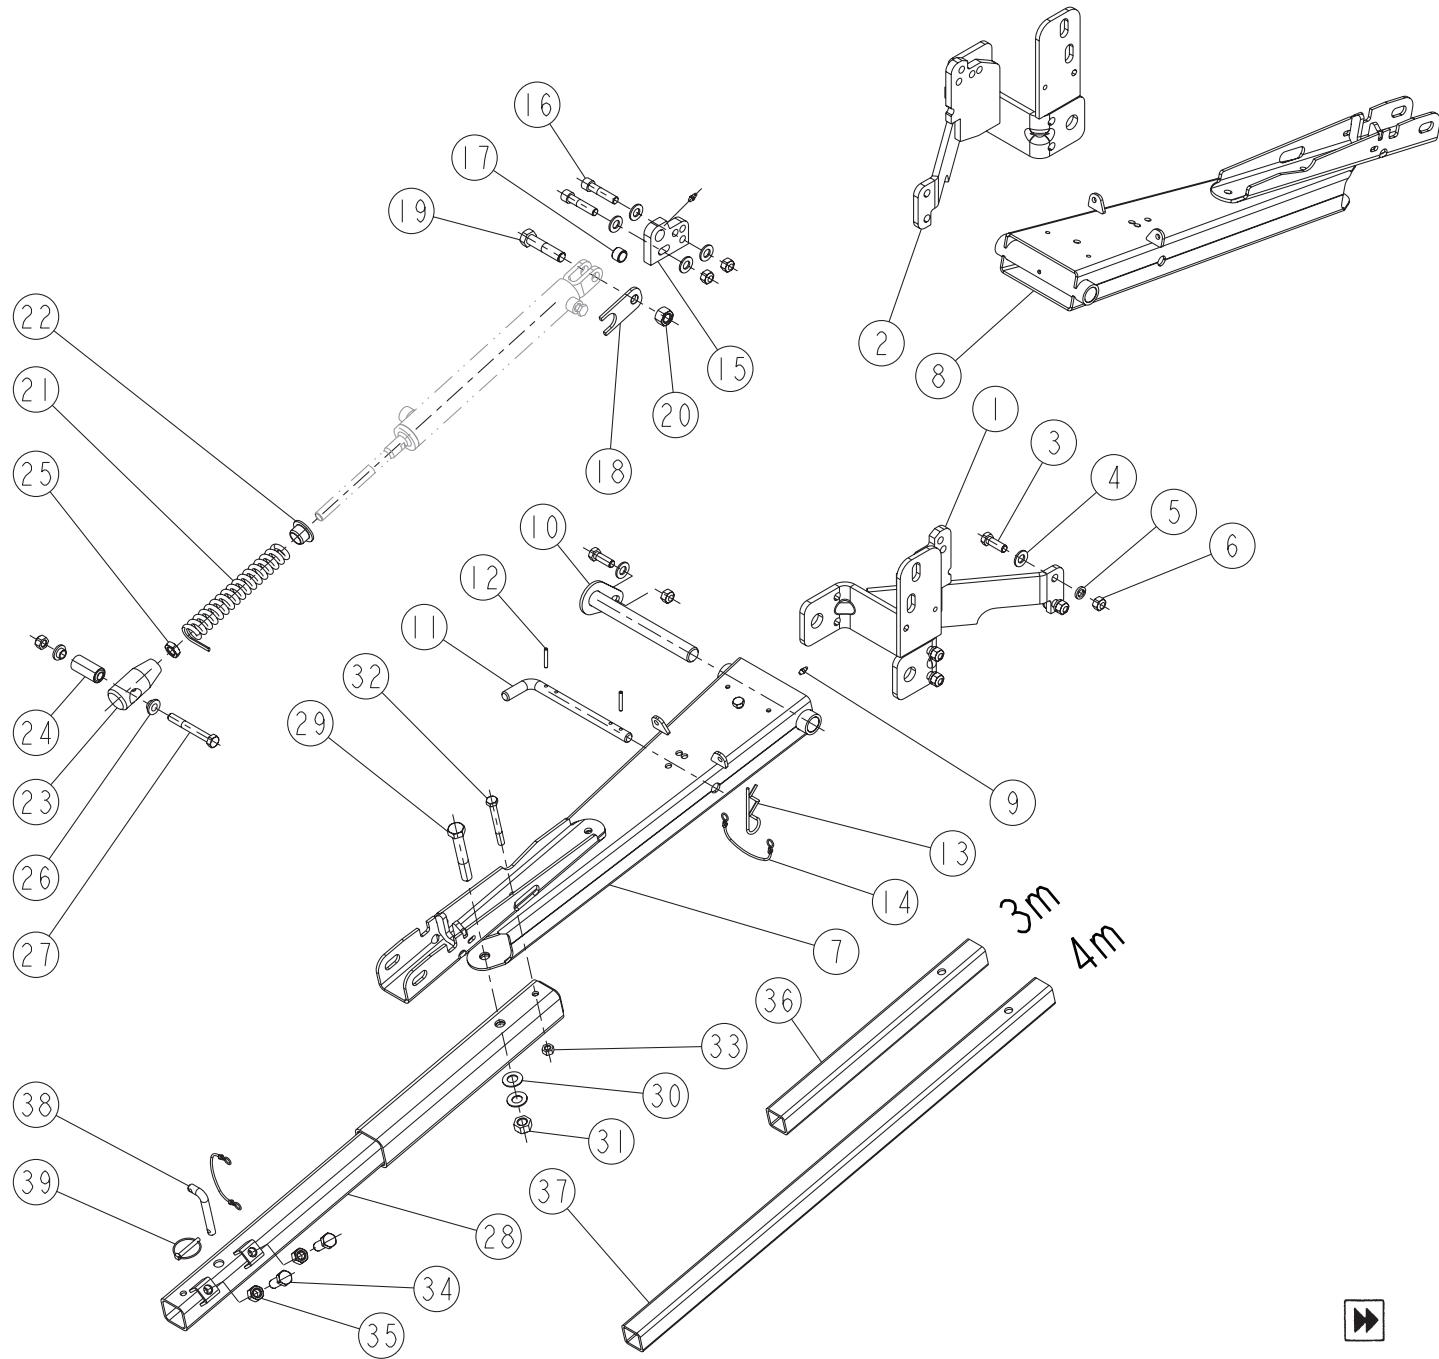

REP	CODE	DÉSIGNATION
1	551900	Vis h 8x50 zn 6 c fe fst
2	962034	Bride longue diam 10
3	980011	Dent de herse double
4	962075	Bride de dent double
5	573109	Rondelle m10 n zn 6 c fe
6	571110	Ecrou h10
7	573258	Rondelle l18 n zn 6 c fe
8	571208	Ecrou h8 zn 6 c fe
9	552085	Vis h 10x35 zn 6 c fe fst
10	573112	Rondelle m12 n zn 6 c fe
11	571210	Ecrou h10 zn 6 c fe
12	571360	Ecrou hm 10 zn 6 c fe
13	909095	Ressort de traceur