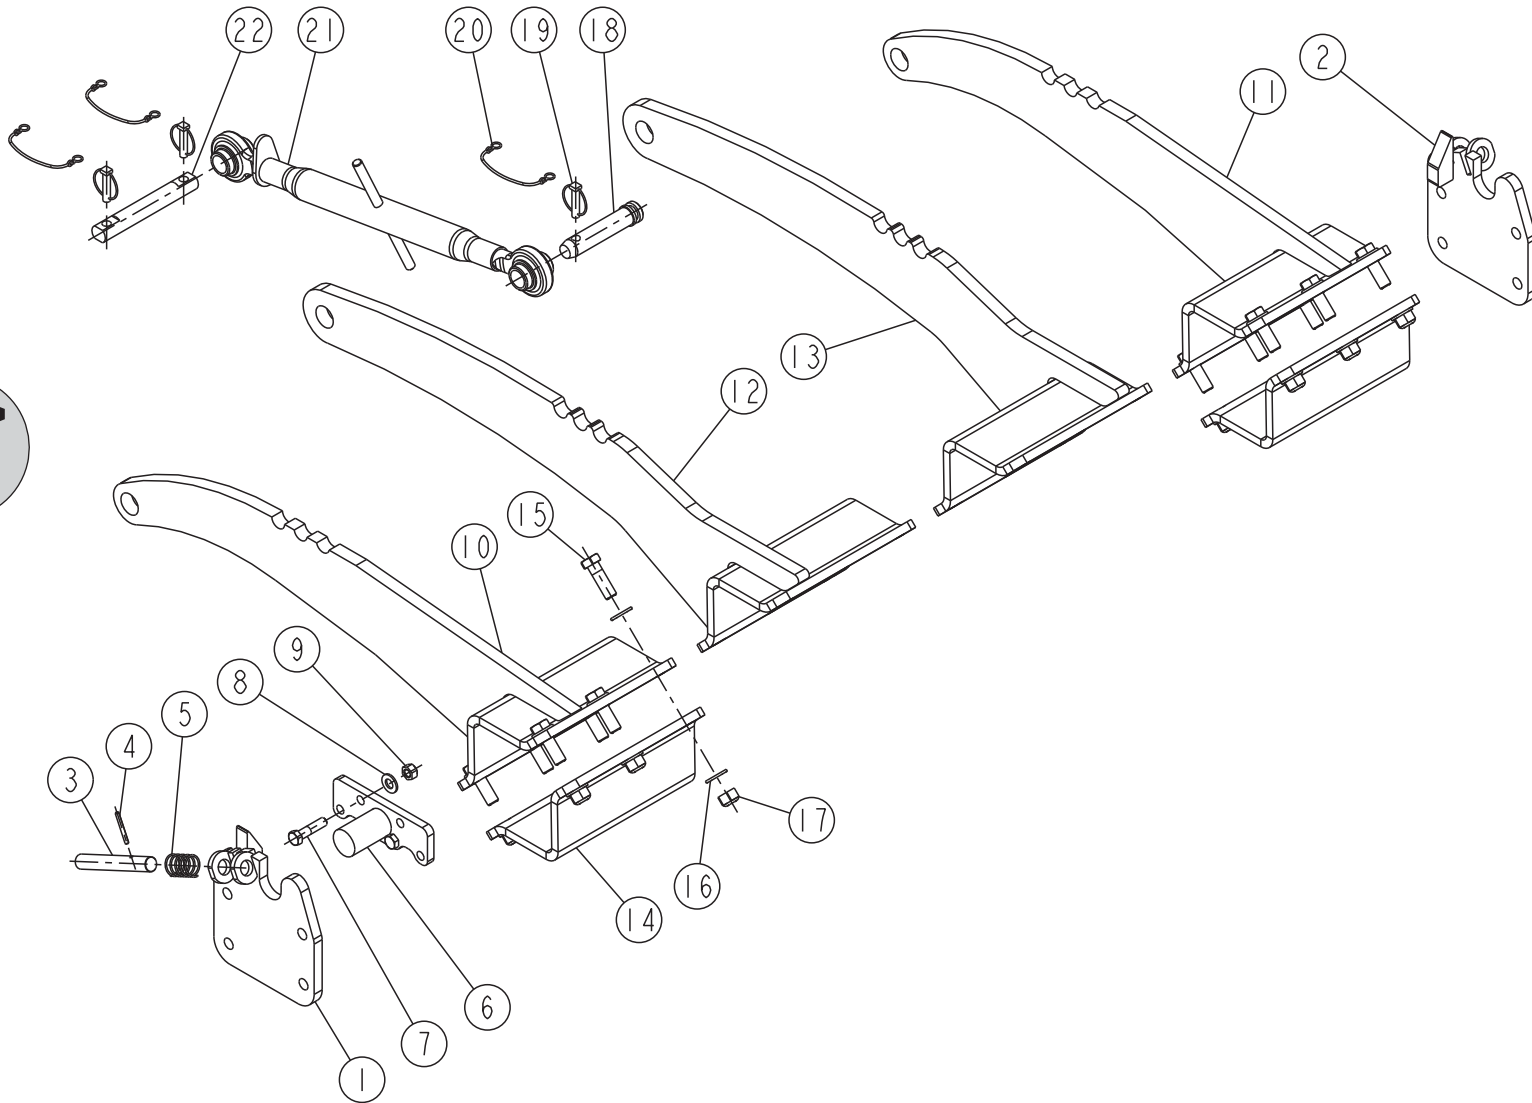

CE - CX MASCHIO VITO / RAPIDO

REP	CODE	DÉSIGNATION
1	916317	Flasque adapt maschio vito g so
2	916318	Flasque adapt maschio vito d so
3	962100	Verrou d attelage
4	589209	Goup elastic 5x45 inox
5	909025	Ressort embrayage
6	914106	Pivot d attelage so
7	552296	Vis h 12x50 zn 6 c fe 8 8 fp
8	573112	Rondelle m12 n zn 6 c fe
9	571462	Ecrou frein h12 zn 6 c fe
10	916315	Bras maschio vito g so
11	916316	Bras maschio vito d so
12	916341	Bras maschio rapido g so
13	916342	Bras maschio rapido d so
14	960161	Bride bras maschio
15	552700	Vis h 16x50 zn 6 c fe fp
16	573166	Rondelle m16 n zn 6 c fe
17	571466	Ecrou frein h16 zn 6 c fe
18	790010	Broche 3eme point
19	574492	Goup clips d10 zn 6 c fe s32
20	715010	Lien noir s29150 ref 715010
21	980900	Tirant 565 860
22	927013	Broche 3 point l144

A7-00