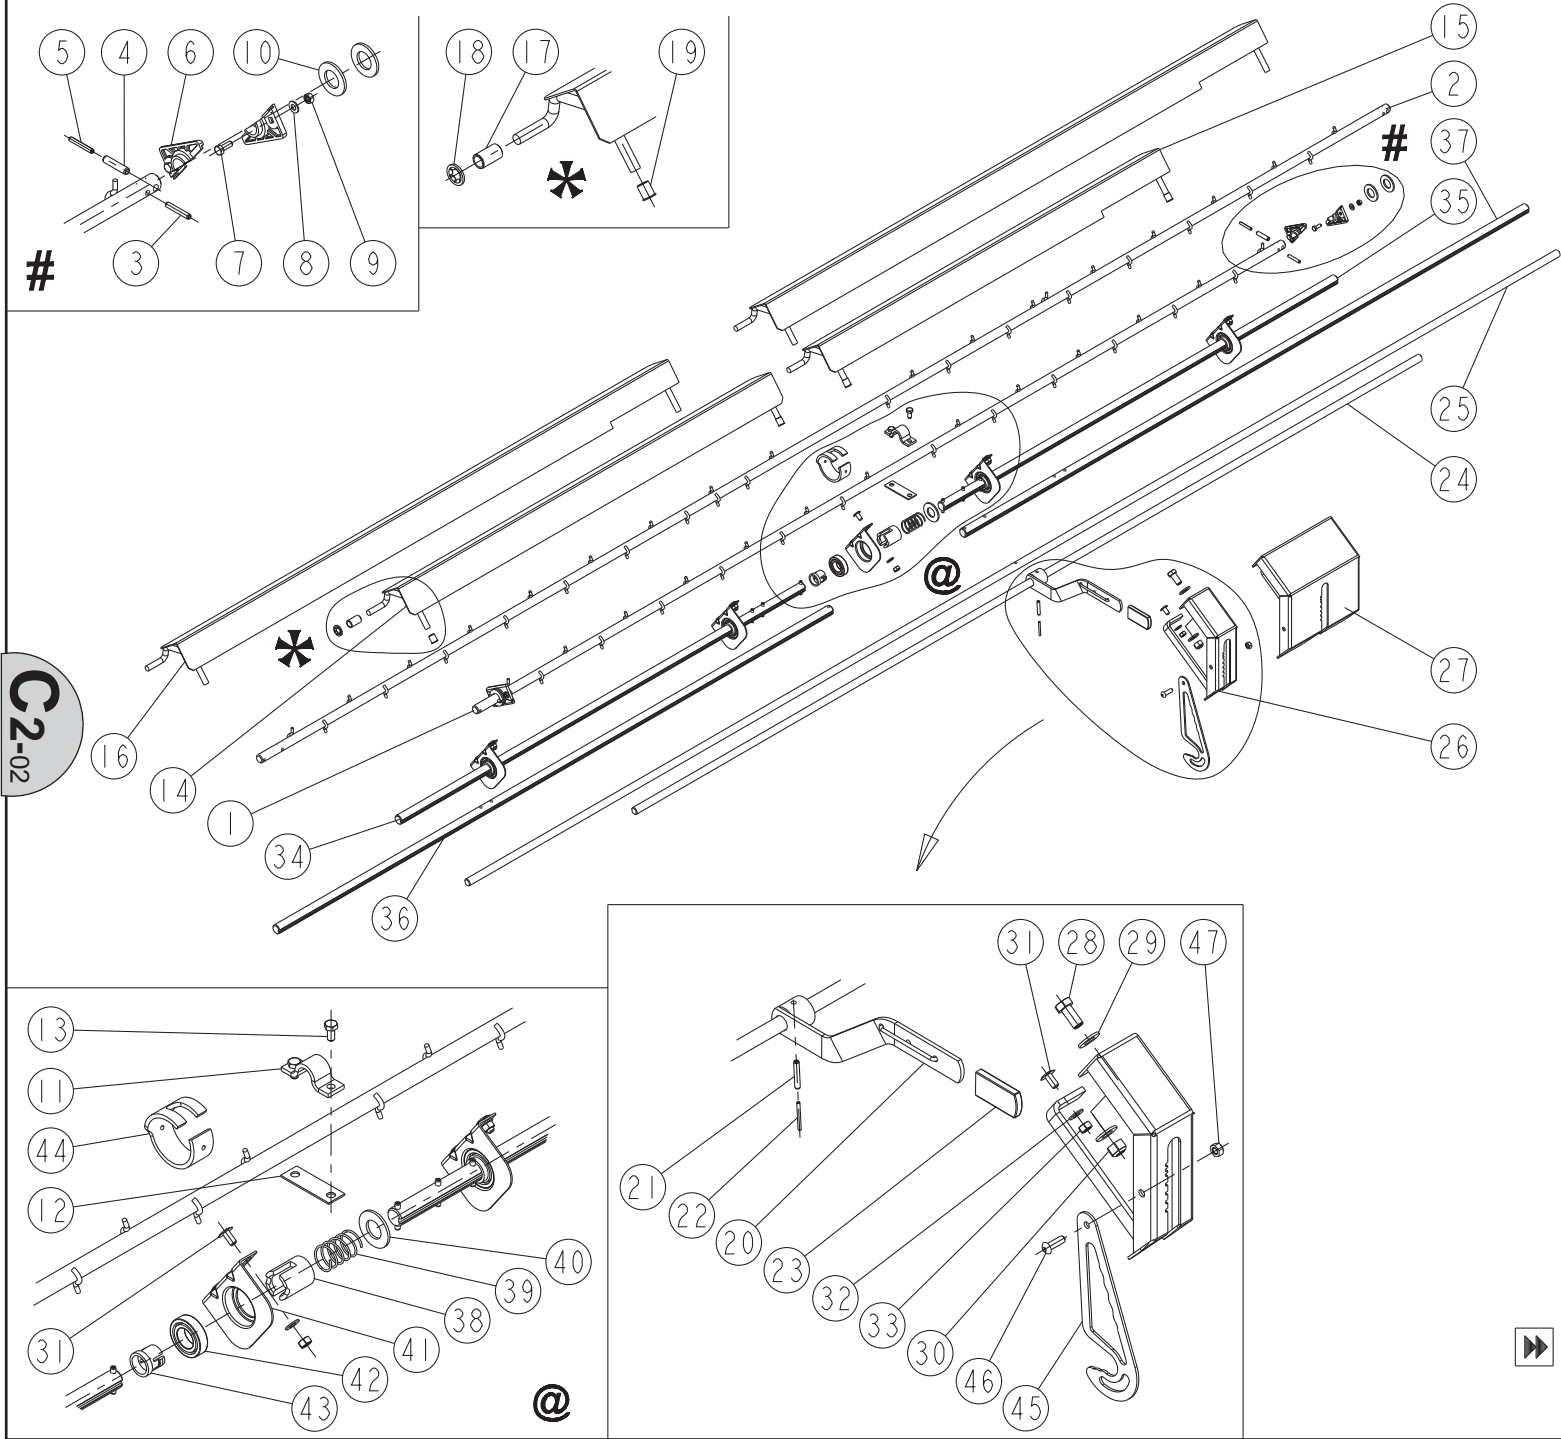

CE - CX

REP	CODE	DÉSIGNATION
1	914185	Agitateur tc 3m so
2	914186	Agitateur tc 4m so
3	589307	Goup elastic 6x35 inox
4	589407	Goup elastic 8x35 inox
5	590207	Goup elastic 5x35 serie ep
6	924035	Demi palier agitateur
7	551666	Vis h 6x16 zn 6 c fe 8 8 fst
8	573107	Rondelle m6 n zn 6 c fe
9	571206	Ecrou h6 zn 6 c fe
10	573170	Rondelle m20 n zn 6 c fe
11	904540	Dessus de palier agitateur
12	985010	Plaque d usure
13	551865	Vis h 8x15 zn 6 c fe fst
14	916103	Toit anti tassement g ct 3m so
15	916104	Toit anti tassement d ct 3m so
16	916105	Toit anti tassement ct 4m so
17	925060	Entretoise de toit ct
18	573612	Rond griffes d12 z5p
19	415731	Bouchon d12 sr1024 12760
20	900975	Levier de sabot gc so
21	590307	Goup elastic 6x35 serie ep
22	590108	Goup elastic 3 5x36 serie ep
23	415750	Poignee k 28x5x60 noir
24	901449	Arbre de clapet 3m ct
25	901448	Arbre de clapet 4m ct
26	918212	Secteur de clapet ct 3m so
27	918213	Secteur de clapet ct 4m so
28	552276	Vis h 12x25 zn 6 c fe 8 8 fst
29	573112	Rondelle m12 n zn 6 c fe
30	571462	Ecrou frein h12 zn 6 c fe
31	535853	Vis trl 8x16 zn 6 c fe
32	573158	Rondelle m8 n zn 6 c fe
33	571208	Ecrou h8 zn 6 c fe
34	901568	Arbre d ergot 3m g ct
35	901447	Arbre d ergot 3m d ct
36	901569	Arbre d ergot 4m g ct
37	901446	Arbre d ergot 4m d ct
38	901567	Accouplement demie distrib
39	909025	Ressort embrayage
40	573172	Rondelle m22 n zn 6 c fe ep3
41	924037	Palier d ergots
42	711008	Roulement 6005 2rs1 25x47x12
43	924032	Bague de palier
44	987718	Agitateur raygrass semoir
45	962174	Verrou barre a godets tc
46	555825	Vis bhc 8x25 inox a2 70
47	571458	Ecrou frein h8 zn 6 c fe