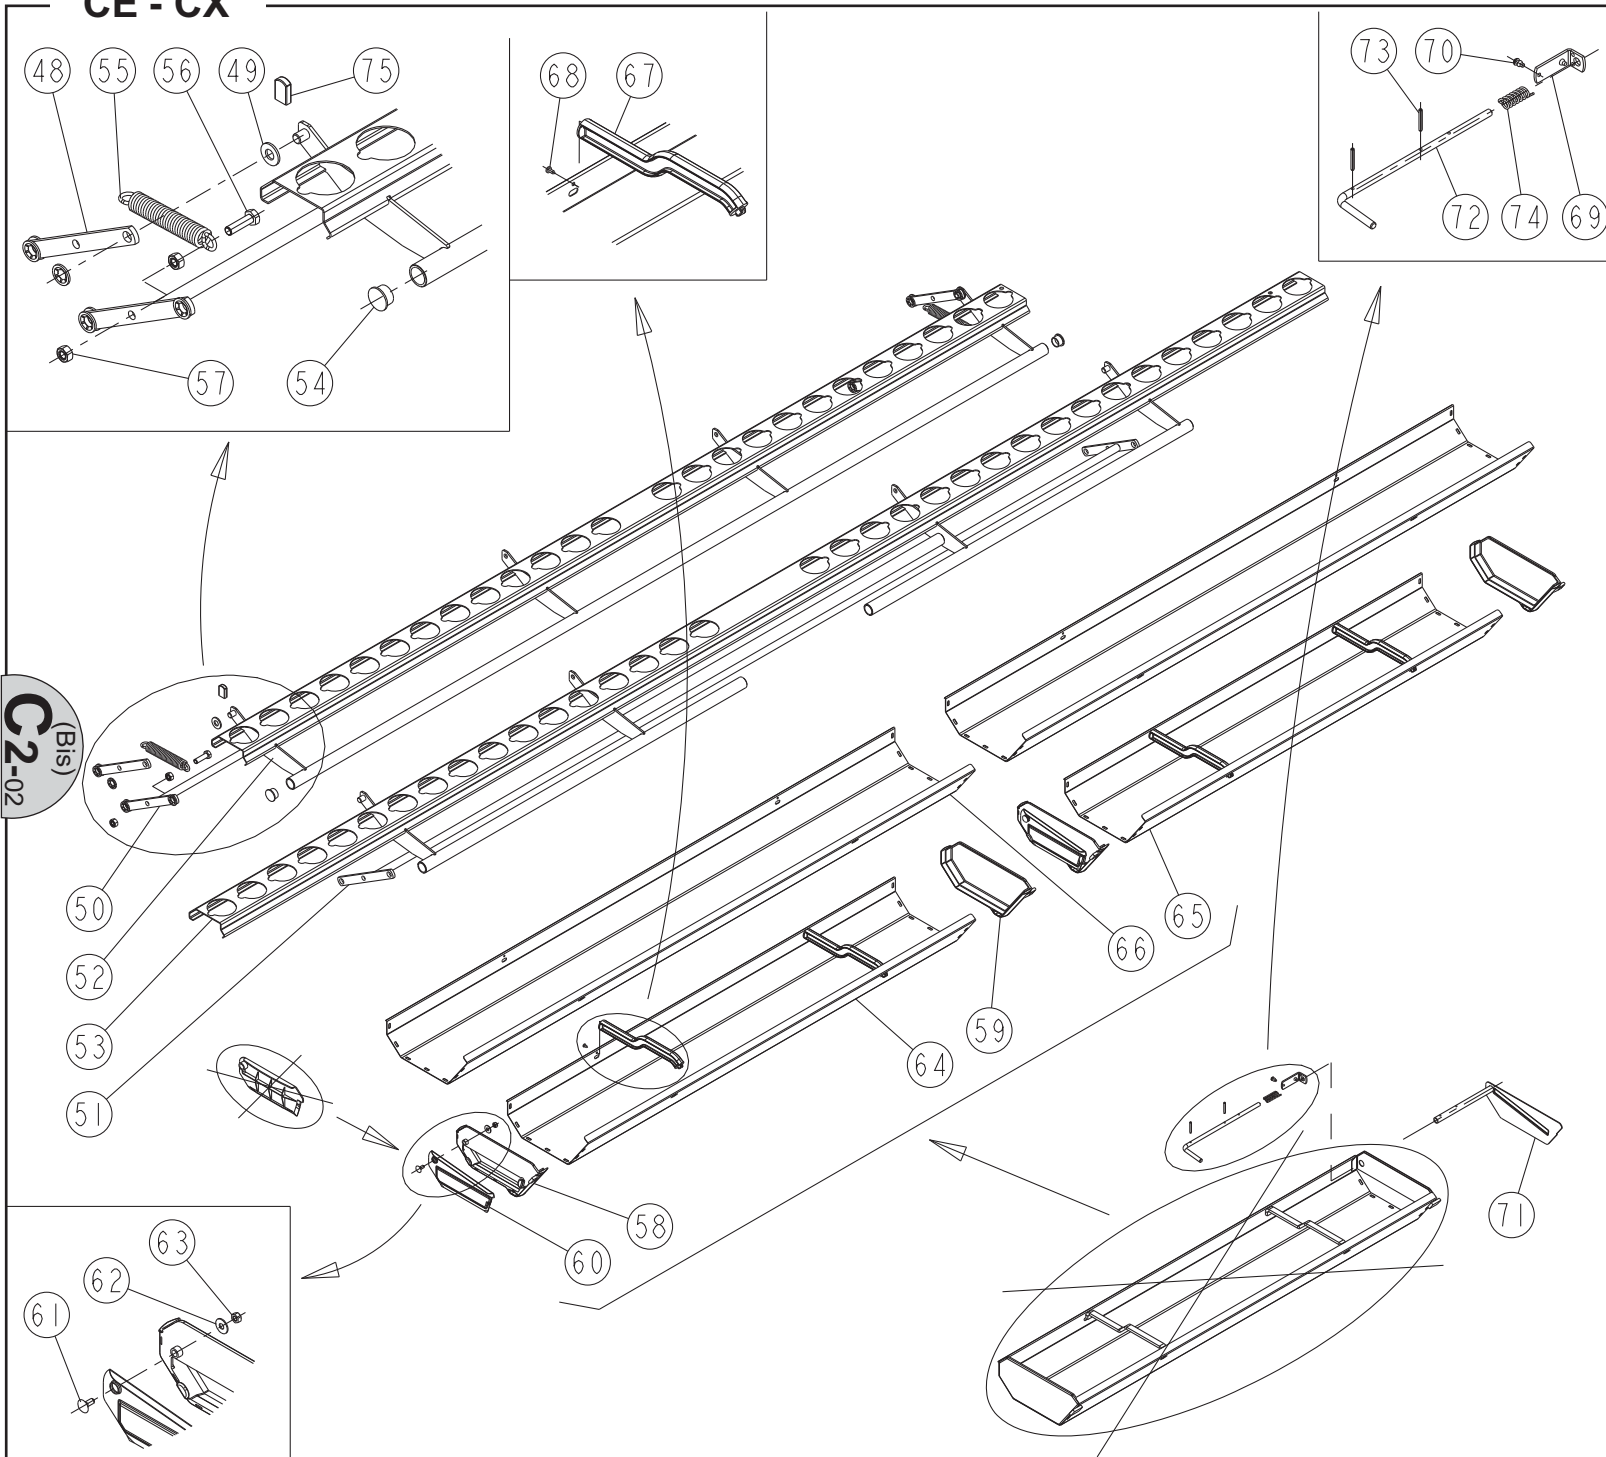

CE - CX

REP	CODE	DÉSIGNATION
48	942083	Bielette de bag tc
49	573012	Rondelle m12 polyamide
50	918399	Levier bag 3m tc so
51	918401	Levier bag 4m tc so
52	918381	Barre a godets 3m tc so
53	918382	Barre a godets 4m tc so
54	415730	Bouchon d23 sr1500 11780
55	981012	Ressort barre a godets tc
56	552085	Vis h 10x35 zn 6 c fe fst
57	571210	Ecrou h10 zn 6 c fe
58	985259	Embout auget plastique g
59	985260	Embout auget plastique d
60	966037	Trappe g auget se
61	558715	Vis trcc 6x15 inox a2 70
62	573206	Rondelle I6 n zn 6 c fe
63	571406	Ecrou frein nylon h6 zn 6 c fe
64	970240	Auget 3m g tc
65	970241	Auget 3m d tc
66	970242	Auget 4m tc
67	985268	Poignee auget tc
68	557610	Vis cbl z st3 5x9 5 inox a2 70
69	961011	Palier de trappe d auget ct
70	598041	Rivet aveugle 4x10 alu
71	919112	Trappe d auget ct so
72	942040	Levier de trappe ct
73	590106	Goup elastic 3 5x28 serie ep
74	981010	Ressort de trappe
75	415749	Poignee k 14x4x25 noir