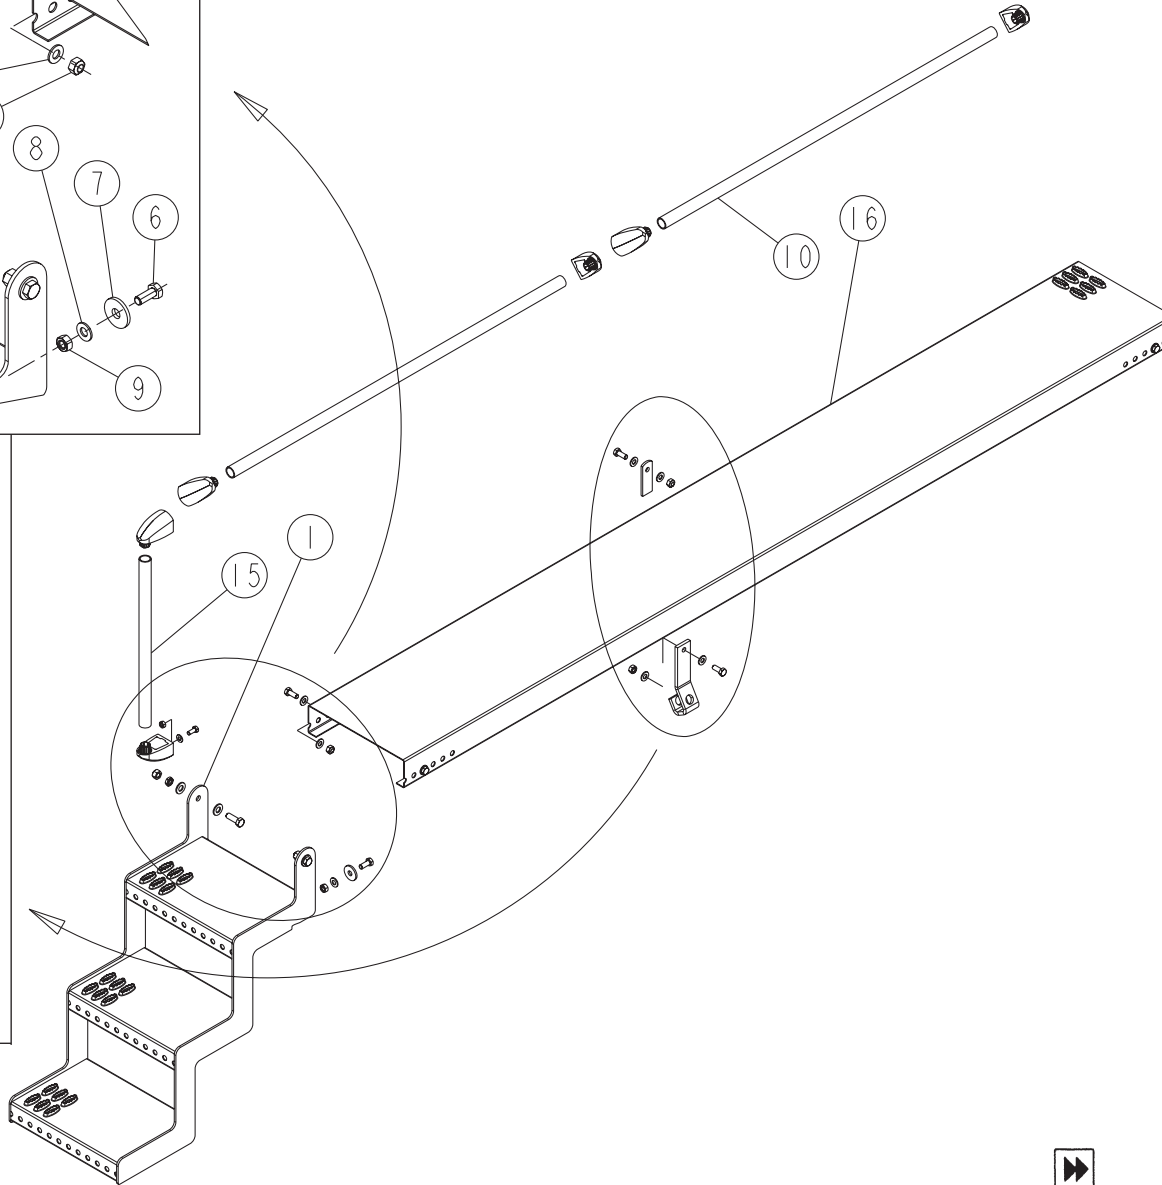

CE

B4-02

REP	CODE	DÉSIGNATION
1	917301	Escalier tc so
2	552285	Vis h 12x35 zn 6 c fe fst
3	573112	Rondelle m12 n zn 6 c fe
4	571362	Ecrou hm 12 zn 6 c fe
5	571462	Ecrou frein h12 zn 6 c fe
6	552076	Vis h 10x25 zn 6 c fe fst
7	902009	Rondelle epaisse 12x36
8	573109	Rondelle m10 n zn 6 c fe
9	571210	Ecrou h10 zn 6 c fe
10	943313	Main courante 3m tc
11	985257	Fixation main courante tc
12	551870	Vis h 8x20 zn 6 c fe 8 8 fst
13	573158	Rondelle m8 n zn 6 c fe
14	571208	Ecrou h8 zn 6 c fe
15	943311	Poignee verticale tc
16	980536	Passerelle 3m tc 10
17	552076	Vis h 10x25 zn 6 c fe fst
18	573109	Rondelle m10 n zn 6 c fe
19	571460	Ecrou frein nylon h10 zn 6 c fe
20	953162	Soutien de passerelle tc
21	951011	Support roue
22	571210	Ecrou h10 zn 6 c fe